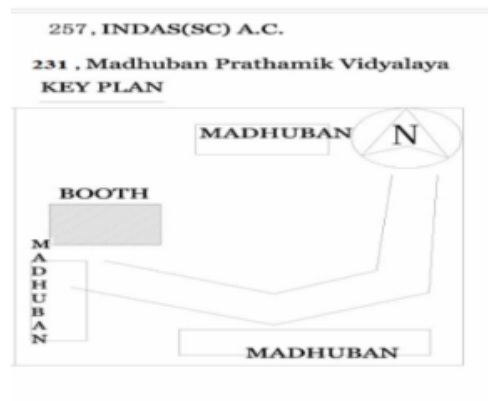

নির্বাচক নিবন্ধন আধিকারিকের স্বাক্ষর

Nazri Naksha

Google Map View

Polling Station Building Front View

Polling Station Front View

Cad View

Key MAP View

| | | | | | |
|---|--------------------------|---|--------------------------|---|--------------------------|
| 1 নাম : বাবলু কিস্কু পিতার নাম: সনাতন কিস্কু বাড়ির নং : n0005 বয়স : 37 লিঙ্গ : পুরুষ | WSU1048289 ফটো উপলব্ধ | 2 নাম : সুমিত্রা কিস্কু স্বামীর নাম: সনাতন কিস্কু বাড়ির নং : n0005 বয়স : 56 লিঙ্গ : মহিলা | BHV1469758 ফটো উপলব্ধ | 3 নাম : সুমিত্রা কিস্কু স্বামীর নাম: সুকুমার কিস্কু বাড়ির নং : n0004 বয়স : 34 লিঙ্গ : মহিলা | WSU1316520 ফটো উপলব্ধ |
| 4 নাম : রাজু কিস্কু পিতার নাম: মঙ্গল কিস্কু বাড়ির নং : n0004 বয়স : 30 লিঙ্গ : মহিলা | WSU1652528 ফটো উপলব্ধ | 5 নাম : স্বপন কিস্কু পিতার নাম: মঙ্গল কিস্কু বাড়ির নং : n0004 বয়স : 35 লিঙ্গ : পুরুষ | WSU1316348 ফটো উপলব্ধ | 6 নাম : কম্পনা কিস্কু স্বামীর নাম: কৃষ্ণ কিস্কু বাড়ির নং : n0004 বয়স : 33 লিঙ্গ : মহিলা | WSU1652551 ফটো উপলব্ধ |
| 7 নাম : কৃষ্ণ কিস্কু পিতার নাম: মঙ্গল কিস্কু বাড়ির নং : n0004 বয়স : 36 লিঙ্গ : পুরুষ | WSU1048305 ফটো উপলব্ধ | 8 নাম : চম্পা কিস্কু স্বামীর নাম: মঙ্গল কিস্কু বাড়ির নং : n0004 বয়স : 97 লিঙ্গ : মহিলা | BHV1469428 ফটো উপলব্ধ | 9 নাম : দুর্গা কিস্কু স্বামীর নাম: রনজিৎ কিস্কু বাড়ির নং : n0006 বয়স : 53 লিঙ্গ : মহিলা | BHV1470251 ফটো উপলব্ধ |
| 10 নাম : সুকুমার কিস্কু পিতার নাম: সনাতন কিস্কু বাড়ির নং : n0005 বয়স : 36 লিঙ্গ : পুরুষ | WSU1048297 ফটো উপলব্ধ | 11 নাম : সঞ্জয় কিস্কু পিতার নাম: লক্ষণ কিস্কু বাড়ির নং : n0003 বয়স : 36 লিঙ্গ : পুরুষ | WSU1048339 ফটো উপলব্ধ | 12 নাম : পূর্ণিমা কিস্কু স্বামীর নাম: সঞ্জয় কিস্কু বাড়ির নং : n0003 বয়স : 36 লিঙ্গ : মহিলা | WSU1197839 ফটো উপলব্ধ |
| 13 নাম : লক্ষী কিস্কু স্বামীর নাম: লক্ষণ কিস্কু বাড়ির নং : n0003 বয়স : 59 লিঙ্গ : মহিলা | BHV1465202 ফটো উপলব্ধ | 14 নাম : তানু কিস্কু পিতার নাম: মদন কিস্কু বাড়ির নং : n0001 বয়স : 37 লিঙ্গ : পুরুষ | WSU1048313 ফটো উপলব্ধ | 15 নাম : চানু কিস্কু পিতার নাম: মদন কিস্কু বাড়ির নং : n0001 বয়স : 40 লিঙ্গ : পুরুষ | BHV2515161 ফটো উপলব্ধ |
| 16 নাম : মহুয়া কিস্কু স্বামীর নাম: সোম কিস্কু বাড়ির নং : n0001 বয়স : 39 লিঙ্গ : মহিলা | WSU1316579 ফটো উপলব্ধ | 17 নাম : সোম কিস্কু পিতার নাম: মদন কিস্কু বাড়ির নং : n0001 বয়স : 49 লিঙ্গ : পুরুষ | BHV1469410 ফটো উপলব্ধ | 18 নাম : অর্ণনা কিস্কু স্বামীর নাম: সুনীল কিস্কু বাড়ির নং : n0001 বয়স : 48 লিঙ্গ : মহিলা | BHV1466796 ফটো উপলব্ধ |
| 19 নাম : সুনীল কিস্কু পিতার নাম: মদন কিস্কু বাড়ির নং : n0001 বয়স : 55 লিঙ্গ : পুরুষ | BHV1470038 ফটো উপলব্ধ | 20 নাম : পদ্মা কিস্কু স্বামীর নাম: মদন কিস্কু বাড়ির নং : n0001 বয়স : 76 লিঙ্গ : মহিলা | BHV1466945 ফটো উপলব্ধ | 21 নাম : বিমান কিস্কু পিতার নাম: লক্ষণ কিস্কু বাড়ির নং : n0003 বয়স : 28 লিঙ্গ : পুরুষ | WSU1814342 ফটো উপলব্ধ |
| 22 নাম : দুলাল কিস্কু পিতার নাম: সুনীল কিস্কু বাড়ির নং : n0001 বয়স : 28 লিঙ্গ : পুরুষ | WSU1814326 ফটো উপলব্ধ | 23 নাম : পূর্ণিমা কিস্কু স্বামীর নাম: রাজু কিস্কু বাড়ির নং : n0001 বয়স : 27 লিঙ্গ : মহিলা | WSU2034767 ফটো উপলব্ধ | 24 নাম : সুপর্ণা কিস্কু স্বামীর নাম: দুলাল কিস্কু বাড়ির নং : n0001 বয়স : 26 লিঙ্গ : মহিলা | WSU2034833 ফটো উপলব্ধ |
| 25 নাম : রনজিৎ কিস্কু পিতার নাম: সনাতন কিস্কু বাড়ির নং : n0005 বয়স : 27 লিঙ্গ : পুরুষ | WSU1923069 ফটো উপলব্ধ | 26 নাম : মৌসুমী কিস্কু স্বামীর নাম: বিমান কিস্কু বাড়ির নং : n0003 বয়স : 25 লিঙ্গ : মহিলা | WSU2034775 ফটো উপলব্ধ | 27 নাম : রূপা কিস্কু স্বামীর নাম: চানু কিস্কু বাড়ির নং : n0001 বয়স : 37 লিঙ্গ : মহিলা | WSU1652544 ফটো উপলব্ধ |
| 28 নাম : সনাতন গরাই পিতার নাম: পিরু গরাই বাড়ির নং : n0064 বয়স : 38 লিঙ্গ : পুরুষ | BHV2469674 ফটো উপলব্ধ | 29 নাম : কৃষ্ণ গরাই পিতার নাম: মলয় গরাই বাড়ির নং : এন0063 বয়স : 22 লিঙ্গ : পুরুষ | WSU2316198 ফটো উপলব্ধ | 30 নাম : সৌরভ গরাই পিতার নাম: কার্তিক গরাই বাড়ির নং : এন0050 বয়স : 23 লিঙ্গ : পুরুষ | WSU2315828 ফটো উপলব্ধ |