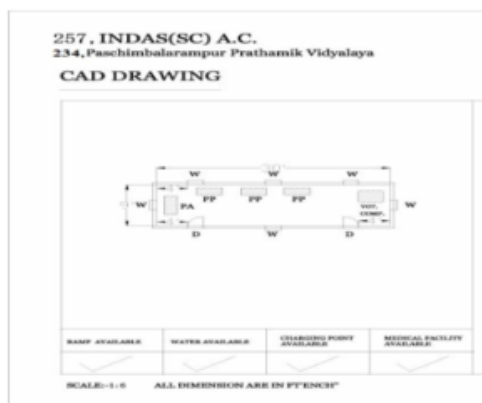

নির্বাচক নিবন্ধন আধিকারিকের স্বাক্ষর

Nazri Naksha

Google Map View

Polling Station Building Front View

Polling Station Front View

Cad View

Key MAP View

1 নাম : রাকেশ কাঁড়ি পিতার নাম: শিশির কাঁড়ি বাড়ির নং : n0124 বয়স : 24 লিঙ্গ : পুরুষ	WSU2118867 ফটো উপলব্ধ	2 নাম : বিশ্বনাথ ঘোষ পিতার নাম: রামচন্দ্র ঘোষ বাড়ির নং : n0013 বয়স : 74 লিঙ্গ : পুরুষ	WSU2088052 ফটো উপলব্ধ	3 নাম : দিপালী ঘোষ স্বামীর নাম: বিশ্বনাথ ঘোষ বাড়ির নং : n0013 বয়স : 59 লিঙ্গ : মহিলা	WSU2088078 ফটো উপলব্ধ
4 নাম : প্রীতিলতা ঘোষ স্বামীর নাম: ধনঞ্জয় ঘোষ বাড়ির নং : এন0017 বয়স : 42 লিঙ্গ : মহিলা	BHV2314847 ফটো উপলব্ধ	5 নাম : সুশান্ত কুমার ঘোষ পিতার নাম: ভাস্কর চন্দ্র ঘোষ বাড়ির নং : n0019 বয়স : 52 লিঙ্গ : পুরুষ	WB/36/254/543371 ফটো উপলব্ধ	6 নাম : অর্পিতা ঘোষ পিতার নাম: স্বপন ঘোষ বাড়ির নং : এন0014 বয়স : 23 লিঙ্গ : মহিলা	WSU2232585 ফটো উপলব্ধ
7 নাম : দিশা ঘোষ পিতার নাম: চিত্তরঞ্জন ঘোষ বাড়ির নং : এন0025 বয়স : 23 লিঙ্গ : মহিলা	WSU2232544 ফটো উপলব্ধ	8 নাম : কল্যাণী ঘোষ স্বামীর নাম: শ্যামসুন্দর ঘোষ বাড়ির নং : n0014 বয়স : 75 লিঙ্গ : মহিলা	WSU2089373 ফটো উপলব্ধ	9 নাম : স্বপন কুমার ঘোষ পিতার নাম: শশধর ঘোষ বাড়ির নং : n0270 বয়স : 71 লিঙ্গ : পুরুষ	WB/36/254/543283 ফটো উপলব্ধ
10 নাম : রেনুকা ঘোষ স্বামীর নাম: স্বপন ঘোষ বাড়ির নং : n0052 বয়স : 59 লিঙ্গ : মহিলা	WB/36/254/543273 ফটো উপলব্ধ	11 নাম : তুহীন কুমার ঘোষ পিতার নাম: সুকুমার ঘোষ বাড়ির নং : n0052 বয়স : 36 লিঙ্গ : পুরুষ	WSU1198209 ফটো উপলব্ধ	12 নাম : সাবিত্রী ঘোষ স্বামীর নাম: সুকুমার ঘোষ বাড়ির নং : n0052 বয়স : 61 লিঙ্গ : মহিলা	WB/36/254/543249 ফটো উপলব্ধ
13 নাম : সুকুমার ঘোষ পিতার নাম: শশধর ঘোষ বাড়ির নং : n0052 বয়স : 72 লিঙ্গ : পুরুষ	WB/36/254/543238 ফটো উপলব্ধ	14 নাম : রিকু ঘোষ স্বামীর নাম: সঞ্জয় ঘোষ বাড়ির নং : n0017 বয়স : 45 লিঙ্গ : মহিলা	WSU1198217 ফটো উপলব্ধ	15 নাম : হীরাবতী ঘোষ স্বামীর নাম: জগবন্ধু ঘোষ বাড়ির নং : n0023 বয়স : 54 লিঙ্গ : মহিলা	WB/36/254/543505 ফটো উপলব্ধ
16 নাম : জগবন্ধু ঘোষ পিতার নাম: কৃষ্ণরতন ঘোষ বাড়ির নং : n0023 বয়স : 64 লিঙ্গ : পুরুষ	WB/36/254/543508 ফটো উপলব্ধ	17 নাম : জয়ন্তী ঘোষ স্বামীর নাম: বিদ্যুৎ কুমার ঘোষ বাড়ির নং : n0020 বয়স : 61 লিঙ্গ : মহিলা	WB/36/254/543592 ফটো উপলব্ধ	18 নাম : বন্দনা ঘোষ স্বামীর নাম: সুশান্ত ঘোষ বাড়ির নং : n0019 বয়স : 43 লিঙ্গ : মহিলা	BHV1654193 ফটো উপলব্ধ
19 নাম : আরতি ঘোষ স্বামীর নাম: ভাস্কর ঘোষ বাড়ির নং : n0019 বয়স : 71 লিঙ্গ : মহিলা	WB/36/254/543100 ফটো উপলব্ধ	20 নাম : ধনঞ্জয় ঘোষ পিতার নাম: ভজ্জহরি ঘোষ বাড়ির নং : n0017 বয়স : 53 লিঙ্গ : পুরুষ	WB/36/254/543031 ফটো উপলব্ধ	21 নাম : উৎপল ঘোষ পিতার নাম: জগবন্ধু ঘোষ বাড়ির নং : n0023 বয়স : 38 লিঙ্গ : পুরুষ	BHV2618627 ফটো উপলব্ধ
22 নাম : নিরঞ্জন ঘোষ পিতার নাম: গৌরমোহন ঘোষ বাড়ির নং : n0025 বয়স : 69 লিঙ্গ : পুরুষ	WB/36/254/543531 ফটো উপলব্ধ	23 নাম : মীতারানী ঘোষ স্বামীর নাম: নিরঞ্জন ঘোষ বাড়ির নং : n0025 বয়স : 58 লিঙ্গ : মহিলা	WB/36/254/543621 ফটো উপলব্ধ	24 নাম : মনোরঞ্জন ঘোষ পিতার নাম: গৌরমোহন ঘোষ বাড়ির নং : n0025 বয়স : 66 লিঙ্গ : পুরুষ	WB/36/254/543537 ফটো উপলব্ধ
25 নাম : রিক্তারানী ঘোষ স্বামীর নাম: মনোরঞ্জন ঘোষ বাড়ির নং : n0025 বয়স : 54 লিঙ্গ : মহিলা	WB/36/254/543577 ফটো উপলব্ধ	26 নাম : দীপা ঘোষ পিতার নাম: মনোরঞ্জন ঘোষ বাড়ির নং : n0025 বয়স : 36 লিঙ্গ : মহিলা	WSU1198225 ফটো উপলব্ধ	27 নাম : চিত্তরঞ্জন ঘোষ পিতার নাম: গৌরমোহন ঘোষ বাড়ির নং : n0025 বয়স : 57 লিঙ্গ : পুরুষ	WB/36/254/543544 ফটো উপলব্ধ
28 নাম : নমিতা ঘোষ স্বামীর নাম: চিত্তরঞ্জন ঘোষ বাড়ির নং : n0025 বয়স : 46 লিঙ্গ : মহিলা	BHV2235257 ফটো উপলব্ধ	29 নাম : লিশা ঘোষ পিতার নাম: চিত্তরঞ্জন ঘোষ বাড়ির নং : এন0025 বয়স : 20 লিঙ্গ : মহিলা	WSU2445195 ফটো উপলব্ধ	30 নাম : অচিন ঘোষ পিতার নাম: শক্তিপদ ঘোষ বাড়ির নং : n0001 বয়স : 66 লিঙ্গ : পুরুষ	WB/36/254/543395 ফটো উপলব্ধ