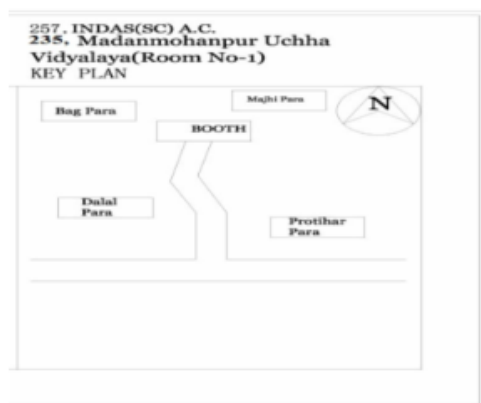

নির্বাচক নিবন্ধন আধিকারিকের স্বাক্ষর

Nazri Naksha

Google Map View

Polling Station Building Front View

Polling Station Front View

Cad View

Key MAP View

| | | | | | | | | |
|---|------------------|------------|--|------------------|------------|--|------------------|------------|
| 1 নাম : দুর্গা অধিকারী স্বামীর নাম : কমলকৃষ্ণ অধিকারী বাড়ির নং : n0065 বয়স : 71 লিঙ্গ : মহিলা | WB/36/254/540159 | ফটো উপলব্ধ | 2 নাম : রুশ্মি অধিকারী স্বামীর নাম : সঞ্জয় অধিকারী বাড়ির নং : n0065 বয়স : 39 লিঙ্গ : মহিলা | BHV2566883 | ফটো উপলব্ধ | 3 নাম : সঞ্জয় অধিকারী পিতার নাম : কমলকৃষ্ণ অধিকারী বাড়ির নং : n0065 বয়স : 43 লিঙ্গ : পুরুষ | BHV2234417 | ফটো উপলব্ধ |
| 4 নাম : চন্দনকুমার দালাল পিতার নাম : অজিতকুমার দালাল বাড়ির নং : n0041 বয়স : 46 লিঙ্গ : পুরুষ | BHV2234615 | ফটো উপলব্ধ | 5 নাম : সুভাষ চন্দ্র দালাল পিতার নাম : অজিত দালাল বাড়ির নং : n0041 বয়স : 49 লিঙ্গ : পুরুষ | WSU1815422 | ফটো উপলব্ধ | 6 নাম : সুতপা দালাল স্বামীর নাম : সুভাষ চন্দ্র দালাল বাড়ির নং : n0041 বয়স : 40 লিঙ্গ : মহিলা | WSU1553593 | ফটো উপলব্ধ |
| 7 নাম : নিপা দালাল স্বামীর নাম : চন্দন দালাল বাড়ির নং : n0041 বয়স : 42 লিঙ্গ : মহিলা | WSU1389097 | ফটো উপলব্ধ | 8 নাম : দুর্গারানী দালাল স্বামীর নাম : অজিতকুমার দালাল বাড়ির নং : n0041 বয়স : 63 লিঙ্গ : মহিলা | BHV2515435 | ফটো উপলব্ধ | 9 নাম : অজিত কুমার দালাল পিতার নাম : কাশীপদ দালাল বাড়ির নং : n0041 বয়স : 78 লিঙ্গ : পুরুষ | WSU2090116 | ফটো উপলব্ধ |
| 10 নাম : স্নেহা দালাল পিতার নাম : সুভাষ চন্দ্র দালাল বাড়ির নং : এন0041 বয়স : 20 লিঙ্গ : মহিলা | WSU2409696 | ফটো উপলব্ধ | 11 নাম : সুধমা কর স্বামীর নাম : অমর কর বাড়ির নং : n0104 বয়স : 26 লিঙ্গ : মহিলা | TVZ1927912 | ফটো উপলব্ধ | 12 নাম : মঞ্জলা কর পিতার নাম : শ্রীকান্ত কর বাড়ির নং : n0103 বয়স : 28 লিঙ্গ : মহিলা | WSU1815448 | ফটো উপলব্ধ |
| 13 নাম : পূজা কর স্বামীর নাম : তাপস কর বাড়ির নং : n0104 বয়স : 28 লিঙ্গ : মহিলা | UNU1706688 | ফটো উপলব্ধ | S 14 নাম : মানসী কর পিতার নাম : সঞ্জয় কর বাড়ির নং : n0105 বয়স : 25 লিঙ্গ : মহিলা | WSU2032381 | ফটো উপলব্ধ | 15 নাম : সুকদেব কৈবর্তী পিতার নাম : গোবিন্দ কৈবর্তী বাড়ির নং : n0110 বয়স : 50 লিঙ্গ : পুরুষ | BHV2319887 | ফটো উপলব্ধ |
| 16 নাম : চন্দনা কৈবর্তী স্বামীর নাম : সুকদেব কৈবর্তী বাড়ির নং : n0110 বয়স : 43 লিঙ্গ : মহিলা | BHV2470623 | ফটো উপলব্ধ | 17 নাম : সনৎ কুমার কর পিতার নাম : দিবাকর কর বাড়ির নং : n0102 বয়স : 61 লিঙ্গ : পুরুষ | WB/36/254/540611 | ফটো উপলব্ধ | 18 নাম : কার্তিক কর পিতার নাম : সহদেব কর বাড়ির নং : n0110 বয়স : 55 লিঙ্গ : পুরুষ | BHV1653674 | ফটো উপলব্ধ |
| 19 নাম : অনিতা চক্রবর্তী স্বামীর নাম : জয়রাম চক্রবর্তী বাড়ির নং : n0105 বয়স : 41 লিঙ্গ : মহিলা | BHV2566099 | ফটো উপলব্ধ | 20 নাম : কবিতারানী কর স্বামীর নাম : সঞ্জয় কর বাড়ির নং : n0105 বয়স : 46 লিঙ্গ : মহিলা | BHV1653864 | ফটো উপলব্ধ | 21 নাম : সঞ্জয় কর পিতার নাম : দিবাকর কর বাড়ির নং : n0105 বয়স : 57 লিঙ্গ : পুরুষ | WSU2324796 | ফটো উপলব্ধ |
| 22 নাম : তাপস কর পিতার নাম : শশধর কর বাড়ির নং : n0104 বয়স : 42 লিঙ্গ : পুরুষ | BHV2270957 | ফটো উপলব্ধ | 23 নাম : তারারানী কর স্বামীর নাম : শশধর কর বাড়ির নং : n0104 বয়স : 59 লিঙ্গ : মহিলা | WB/36/254/540731 | ফটো উপলব্ধ | 24 নাম : শশধর কর পিতার নাম : দিবাকর কর বাড়ির নং : n0104 বয়স : 71 লিঙ্গ : পুরুষ | WB/36/254/540609 | ফটো উপলব্ধ |
| 25 নাম : কমলা কর স্বামীর নাম : শ্রীকান্ত কর বাড়ির নং : n0103 বয়স : 51 লিঙ্গ : মহিলা | WB/36/254/540719 | ফটো উপলব্ধ | 26 নাম : শ্যামলী কর স্বামীর নাম : সনৎ কর বাড়ির নং : n0102 বয়স : 53 লিঙ্গ : মহিলা | WB/36/254/540721 | ফটো উপলব্ধ | 27 নাম : শ্রীকান্ত কর পিতার নাম : দিবাকর কর বাড়ির নং : n0103 বয়স : 62 লিঙ্গ : পুরুষ | WB/36/254/540246 | ফটো উপলব্ধ |
| 28 নাম : শিল্পা কর স্বামীর নাম : অরুণ কুমার কর বাড়ির নং : n0097 বয়স : 27 লিঙ্গ : মহিলা | WSU1892017 | ফটো উপলব্ধ | 29 নাম : কল্যান কুমার কর পিতার নাম : সন্তোষ কুমার কর বাড়ির নং : n0099 বয়স : 49 লিঙ্গ : পুরুষ | WB/36/254/540901 | ফটো উপলব্ধ | 30 নাম : মদনগোপাল কর পিতার নাম : মুরালী কর বাড়ির নং : n0097 বয়স : 67 লিঙ্গ : পুরুষ | BHV1461300 | ফটো উপলব্ধ |