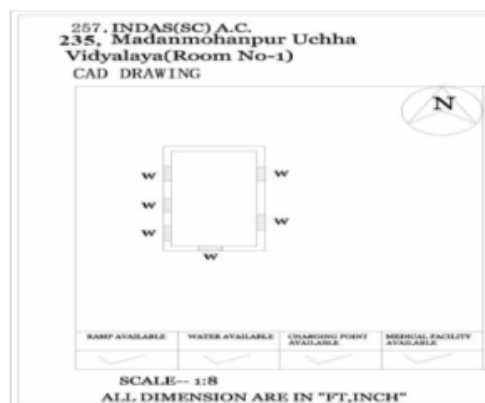

নির্বাচক নিবন্ধন আধিকারিকের স্বাক্ষর

Nazri Naksha

Google Map View

Polling Station Building Front View

Polling Station Front View

Cad View

Key MAP View

| | | | | | | | | |
|---|------------------|------------|--|------------------|------------|--|------------------|------------|
| 1 নাম : দুর্গা অধিকারী স্বামীর নাম : কমলকৃষ্ণ অধিকারী বাড়ির নং : n0065 বয়স : 71 লিঙ্গ : মহিলা | WB/36/254/540159 | ফটো উপলব্ধ | 2 নাম : রুশ্মি অধিকারী স্বামীর নাম : সঞ্জয় অধিকারী বাড়ির নং : n0065 বয়স : 39 লিঙ্গ : মহিলা | BHV2566883 | ফটো উপলব্ধ | 3 নাম : সঞ্জয় অধিকারী পিতার নাম : কমলকৃষ্ণ অধিকারী বাড়ির নং : n0065 বয়স : 43 লিঙ্গ : পুরুষ | BHV2234417 | ফটো উপলব্ধ |
| 4 নাম : চন্দনকুমার দালাল পিতার নাম : অজিতকুমার দালাল বাড়ির নং : n0041 বয়স : 46 লিঙ্গ : পুরুষ | BHV2234615 | ফটো উপলব্ধ | 5 নাম : সুভাষ চন্দ্র দালাল পিতার নাম : অজিত দালাল বাড়ির নং : n0041 বয়স : 49 লিঙ্গ : পুরুষ | WSU1815422 | ফটো উপলব্ধ | 6 নাম : সুতপা দালাল স্বামীর নাম : সুভাষ চন্দ্র দালাল বাড়ির নং : n0041 বয়স : 40 লিঙ্গ : মহিলা | WSU1553593 | ফটো উপলব্ধ |
| 7 নাম : নিপা দালাল স্বামীর নাম : চন্দন দালাল বাড়ির নং : n0041 বয়স : 42 লিঙ্গ : মহিলা | WSU1389097 | ফটো উপলব্ধ | 8 নাম : দুর্গারানী দালাল স্বামীর নাম : অজিতকুমার দালাল বাড়ির নং : n0041 বয়স : 63 লিঙ্গ : মহিলা | BHV2515435 | ফটো উপলব্ধ | 9 নাম : অজিত কুমার দালাল পিতার নাম : কাশীপদ দালাল বাড়ির নং : n0041 বয়স : 78 লিঙ্গ : পুরুষ | WSU2090116 | ফটো উপলব্ধ |
| 10 নাম : স্নেহা দালাল পিতার নাম : সুভাষ চন্দ্র দালাল বাড়ির নং : এন0041 বয়স : 20 লিঙ্গ : মহিলা | WSU2409696 | ফটো উপলব্ধ | 11 নাম : সুধমা কর স্বামীর নাম : অমর কর বাড়ির নং : n0104 বয়স : 26 লিঙ্গ : মহিলা | TVZ1927912 | ফটো উপলব্ধ | 12 নাম : মঞ্জলা কর পিতার নাম : শ্রীকান্ত কর বাড়ির নং : n0103 বয়স : 28 লিঙ্গ : মহিলা | WSU1815448 | ফটো উপলব্ধ |
| 13 নাম : পূজা কর স্বামীর নাম : তাপস কর বাড়ির নং : n0104 বয়স : 28 লিঙ্গ : মহিলা | UNU1706688 | ফটো উপলব্ধ | S 14 নাম : মানসী কর পিতার নাম : সঞ্জয় কর বাড়ির নং : n0105 বয়স : 25 লিঙ্গ : মহিলা | WSU2032381 | ফটো উপলব্ধ | 15 নাম : সুকদেব কৈবর্তী পিতার নাম : গোবিন্দ কৈবর্তী বাড়ির নং : n0110 বয়স : 50 লিঙ্গ : পুরুষ | BHV2319887 | ফটো উপলব্ধ |
| 16 নাম : চন্দনা কৈবর্তী স্বামীর নাম : সুকদেব কৈবর্তী বাড়ির নং : n0110 বয়স : 43 লিঙ্গ : মহিলা | BHV2470623 | ফটো উপলব্ধ | 17 নাম : সনৎ কুমার কর পিতার নাম : দিবাকর কর বাড়ির নং : n0102 বয়স : 61 লিঙ্গ : পুরুষ | WB/36/254/540611 | ফটো উপলব্ধ | 18 নাম : কার্তিক কর পিতার নাম : সহদেব কর বাড়ির নং : n0110 বয়স : 55 লিঙ্গ : পুরুষ | BHV1653674 | ফটো উপলব্ধ |
| 19 নাম : অনিতা চক্রবর্তী স্বামীর নাম : জয়রাম চক্রবর্তী বাড়ির নং : n0105 বয়স : 41 লিঙ্গ : মহিলা | BHV2566099 | ফটো উপলব্ধ | 20 নাম : কবিতারানী কর স্বামীর নাম : সঞ্জয় কর বাড়ির নং : n0105 বয়স : 46 লিঙ্গ : মহিলা | BHV1653864 | ফটো উপলব্ধ | 21 নাম : সঞ্জয় কর পিতার নাম : দিবাকর কর বাড়ির নং : n0105 বয়স : 57 লিঙ্গ : পুরুষ | WSU2324796 | ফটো উপলব্ধ |
| 22 নাম : তাপস কর পিতার নাম : শশধর কর বাড়ির নং : n0104 বয়স : 42 লিঙ্গ : পুরুষ | BHV2270957 | ফটো উপলব্ধ | 23 নাম : তারারানী কর স্বামীর নাম : শশধর কর বাড়ির নং : n0104 বয়স : 59 লিঙ্গ : মহিলা | WB/36/254/540731 | ফটো উপলব্ধ | 24 নাম : শশধর কর পিতার নাম : দিবাকর কর বাড়ির নং : n0104 বয়স : 71 লিঙ্গ : পুরুষ | WB/36/254/540609 | ফটো উপলব্ধ |
| 25 নাম : কমলা কর স্বামীর নাম : শ্রীকান্ত কর বাড়ির নং : n0103 বয়স : 51 লিঙ্গ : মহিলা | WB/36/254/540719 | ফটো উপলব্ধ | 26 নাম : শ্যামলী কর স্বামীর নাম : সনৎ কর বাড়ির নং : n0102 বয়স : 53 লিঙ্গ : মহিলা | WB/36/254/540721 | ফটো উপলব্ধ | 27 নাম : শ্রীকান্ত কর পিতার নাম : দিবাকর কর বাড়ির নং : n0103 বয়স : 62 লিঙ্গ : পুরুষ | WB/36/254/540246 | ফটো উপলব্ধ |
| 28 নাম : শিল্পা কর স্বামীর নাম : অরুণ কুমার কর বাড়ির নং : n0097 বয়স : 27 লিঙ্গ : মহিলা | WSU1892017 | ফটো উপলব্ধ | 29 নাম : কল্যান কুমার কর পিতার নাম : সন্তোষ কুমার কর বাড়ির নং : n0099 বয়স : 49 লিঙ্গ : পুরুষ | WB/36/254/540901 | ফটো উপলব্ধ | 30 নাম : মদনগোপাল কর পিতার নাম : মুরালী কর বাড়ির নং : n0097 বয়স : 67 লিঙ্গ : পুরুষ | BHV1461300 | ফটো উপলব্ধ |