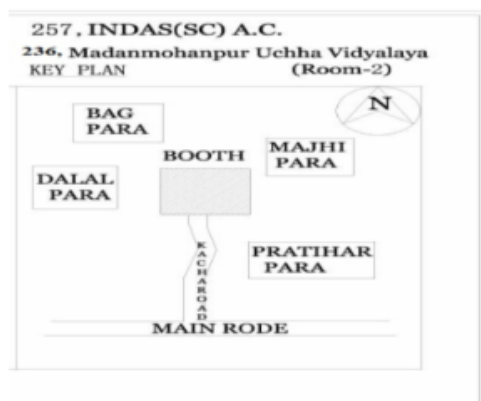

নির্বাচক নিবন্ধন আধিকারিকের স্বাক্ষর

Nazri Naksha

Google Map View

Polling Station Building Front View

Polling Station Front View

Cad View

Key MAP View

1 নাম : ডলি কর স্বামীর নাম: সাধন কুমার কর বাড়ির নং : n0005 বয়স : 55 লিঙ্গ : মহিলা	WSU2456689 ফটো উপলব্ধ	2 নাম : দিলীপ কুমার কর পিতার নাম: কানাই কর বাড়ির নং : n0148 বয়স : 47 লিঙ্গ : পুরুষ	WB/36/254/540138 ফটো উপলব্ধ	3 নাম : দীপালী কর স্বামীর নাম: দিলীপ কুমার কর বাড়ির নং : n0149 বয়স : 40 লিঙ্গ : মহিলা	BHV2470565 ফটো উপলব্ধ
4 নাম : অবিনাশ কুমার কর পিতার নাম: দীনবন্ধু কর বাড়ির নং : n0006 বয়স : 39 লিঙ্গ : পুরুষ	BHV2318947 ফটো উপলব্ধ	5 নাম : মিঠু পাল কর স্বামীর নাম: পার্থ সারথি কর বাড়ির নং : n0005 বয়স : 30 লিঙ্গ : মহিলা	XWI1472729 ফটো উপলব্ধ	6 নাম : দীনবন্ধু কর পিতার নাম: ভোলানাথ কর বাড়ির নং : n0006 বয়স : 75 লিঙ্গ : পুরুষ	WSU2091494 ফটো উপলব্ধ
7 নাম : অপিতা দে কর স্বামীর নাম: স্বরূপ কুমার কর বাড়ির নং : n0151 বয়স : 31 লিঙ্গ : মহিলা	WSU1553072 ফটো উপলব্ধ	8 নাম : স্বরূপ কুমার কর পিতার নাম: কানাই কর বাড়ির নং : n0150 বয়স : 44 লিঙ্গ : পুরুষ	BHV2234425 ফটো উপলব্ধ	9 নাম : সাগরিকা কর স্বামীর নাম: কানাই কর বাড়ির নং : n0147 বয়স : 71 লিঙ্গ : মহিলা	WB/36/254/540270 ফটো উপলব্ধ
10 নাম : বন্দনা কর স্বামীর নাম: অনুপ কর বাড়ির নং : n0146 বয়স : 41 লিঙ্গ : মহিলা	BHV2470557 ফটো উপলব্ধ	11 নাম : সাধন কুমার কর পিতার নাম: হরিমোহন কর বাড়ির নং : n0005 বয়স : 63 লিঙ্গ : পুরুষ	WB/36/254/540299 ফটো উপলব্ধ	12 নাম : কাঞ্চনরানী কর স্বামীর নাম: দীনবন্ধু কর বাড়ির নং : n0006 বয়স : 59 লিঙ্গ : মহিলা	WB/36/254/540602 ফটো উপলব্ধ
13 নাম : পার্থ সারথী কর পিতার নাম: সাধন কুমার কর বাড়ির নং : n0005 বয়স : 39 লিঙ্গ : পুরুষ	BHV2566016 ফটো উপলব্ধ	14 নাম : সুপর্ণা কর পিতার নাম: অনুপ কর বাড়ির নং : এন0146 বয়স : 22 লিঙ্গ : মহিলা	WSU2377646 ফটো উপলব্ধ	15 নাম : শ্যামল কর্মকার পিতার নাম: তুলসীদাস কর্মকার বাড়ির নং : এন0078 বয়স : 54 লিঙ্গ : পুরুষ	WSU2313419 ফটো উপলব্ধ
16 নাম : রাহুল কর্মকার পিতার নাম: সুজয় কর্মকার বাড়ির নং : এন0021 বয়স : 21 লিঙ্গ : পুরুষ	WSU2377745 ফটো উপলব্ধ	17 নাম : সমাণ্তি কর্মকার স্বামীর নাম: সনাতন কর্মকার বাড়ির নং : n0080 বয়স : 41 লিঙ্গ : মহিলা	WSU1060789 ফটো উপলব্ধ	18 নাম : সনাতন কর্মকার পিতার নাম: হরিগোপাল কর্মকার বাড়ির নং : n0080 বয়স : 52 লিঙ্গ : পুরুষ	WB/36/254/540216 ফটো উপলব্ধ
19 নাম : রীয়া কর্মকার পিতার নাম: দীনবন্ধু কর্মকার বাড়ির নং : n0080 বয়স : 29 লিঙ্গ : মহিলা	WSU1730233 ফটো উপলব্ধ	20 নাম : অঞ্জন কর্মকার পিতার নাম: শিশির কর্মকার বাড়ির নং : n0078 বয়স : 28 লিঙ্গ : পুরুষ	WSU1896935 ফটো উপলব্ধ	21 নাম : রিমা কর্মকার পিতার নাম: দীনবন্ধু কর্মকার বাড়ির নং : এন0080 বয়স : 23 লিঙ্গ : মহিলা	WSU2231926 ফটো উপলব্ধ
22 নাম : বন্যা কর্মকার স্বামীর নাম: দীনবন্ধু কর্মকার বাড়ির নং : n0080 বয়স : 49 লিঙ্গ : মহিলা	BHV1459627 ফটো উপলব্ধ	23 নাম : দীনবন্ধু কর্মকার পিতার নাম: হরিগোপাল কর্মকার বাড়ির নং : n0080 বয়স : 56 লিঙ্গ : পুরুষ	WB/36/254/540567 ফটো উপলব্ধ	24 নাম : সুমঙ্গলা কর্মকার স্বামীর নাম: রনজিৎ কর্মকার বাড়ির নং : n0080 বয়স : 53 লিঙ্গ : মহিলা	WB/36/254/540499 ফটো উপলব্ধ
25 নাম : কাজল কর্মকার পিতার নাম: নিত্যানন্দ কর্মকার বাড়ির নং : n0066 বয়স : 59 লিঙ্গ : পুরুষ	WB/36/254/540711 ফটো উপলব্ধ	26 নাম : মৌসুমী কর্মকার স্বামীর নাম: সুজয় কর্মকার বাড়ির নং : n0021 বয়স : 47 লিঙ্গ : মহিলা	BHV2234441 ফটো উপলব্ধ	27 নাম : সুজয় কর্মকার পিতার নাম: তুলসী চরন কর্মকার বাড়ির নং : n0021 বয়স : 52 লিঙ্গ : পুরুষ	WB/36/254/540547 ফটো উপলব্ধ
28 নাম : সম্পা দাস কর্মকার স্বামীর নাম: স্বপন কুমার কর্মকার বাড়ির নং : n0020 বয়স : 40 লিঙ্গ : মহিলা	WSU1553700 ফটো উপলব্ধ	29 নাম : সুদীপা কর্মকার স্বামীর নাম: উজ্জল কর্মকার বাড়ির নং : n0066 বয়স : 27 লিঙ্গ : মহিলা	WSU1892074 ফটো উপলব্ধ	30 নাম : চিত্তরঞ্জন কর্মকার পিতার নাম: শশাঙ্ক শেখর কর্মকার বাড়ির নং : n0020 বয়স : 77 লিঙ্গ : পুরুষ	WB/36/254/540095 ফটো উপলব্ধ