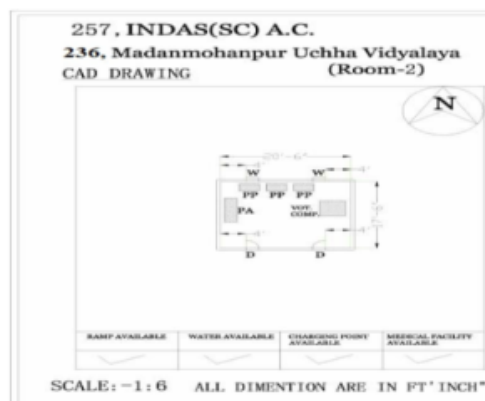

নির্বাচক নিবন্ধন আধিকারিকের স্বাক্ষর

Nazri Naksha

Google Map View

Polling Station Building Front View

Polling Station Front View

Cad View

Key MAP View

1 নাম : ডলি কর স্বামীর নাম: সাধন কুমার কর বাড়ির নং : n0005 বয়স : 55 লিঙ্গ : মহিলা	WSU2456689 ফটো উপলব্ধ	2 নাম : দিলীপ কুমার কর পিতার নাম: কানাই কর বাড়ির নং : n0148 বয়স : 47 লিঙ্গ : পুরুষ	WB/36/254/540138 ফটো উপলব্ধ	3 নাম : দীপালী কর স্বামীর নাম: দিলীপ কুমার কর বাড়ির নং : n0149 বয়স : 40 লিঙ্গ : মহিলা	BHV2470565 ফটো উপলব্ধ
4 নাম : অবিনাশ কুমার কর পিতার নাম: দীনবন্ধু কর বাড়ির নং : n0006 বয়স : 39 লিঙ্গ : পুরুষ	BHV2318947 ফটো উপলব্ধ	5 নাম : মিঠু পাল কর স্বামীর নাম: পার্থ সারথি কর বাড়ির নং : n0005 বয়স : 30 লিঙ্গ : মহিলা	XWI1472729 ফটো উপলব্ধ	6 নাম : দীনবন্ধু কর পিতার নাম: ভোলানাথ কর বাড়ির নং : n0006 বয়স : 75 লিঙ্গ : পুরুষ	WSU2091494 ফটো উপলব্ধ
7 নাম : অপিতা দে কর স্বামীর নাম: স্বরূপ কুমার কর বাড়ির নং : n0151 বয়স : 31 লিঙ্গ : মহিলা	WSU1553072 ফটো উপলব্ধ	8 নাম : স্বরূপ কুমার কর পিতার নাম: কানাই কর বাড়ির নং : n0150 বয়স : 44 লিঙ্গ : পুরুষ	BHV2234425 ফটো উপলব্ধ	9 নাম : সাগরিকা কর স্বামীর নাম: কানাই কর বাড়ির নং : n0147 বয়স : 71 লিঙ্গ : মহিলা	WB/36/254/540270 ফটো উপলব্ধ
10 নাম : বন্দনা কর স্বামীর নাম: অনুপ কর বাড়ির নং : n0146 বয়স : 41 লিঙ্গ : মহিলা	BHV2470557 ফটো উপলব্ধ	11 নাম : সাধন কুমার কর পিতার নাম: হরিমোহন কর বাড়ির নং : n0005 বয়স : 63 লিঙ্গ : পুরুষ	WB/36/254/540299 ফটো উপলব্ধ	12 নাম : কাঞ্চনরানী কর স্বামীর নাম: দীনবন্ধু কর বাড়ির নং : n0006 বয়স : 59 লিঙ্গ : মহিলা	WB/36/254/540602 ফটো উপলব্ধ
13 নাম : পার্থ সারথী কর পিতার নাম: সাধন কুমার কর বাড়ির নং : n0005 বয়স : 39 লিঙ্গ : পুরুষ	BHV2566016 ফটো উপলব্ধ	14 নাম : সুপর্ণা কর পিতার নাম: অনুপ কর বাড়ির নং : এন0146 বয়স : 22 লিঙ্গ : মহিলা	WSU2377646 ফটো উপলব্ধ	15 নাম : শ্যামল কর্মকার পিতার নাম: তুলসীদাস কর্মকার বাড়ির নং : এন0078 বয়স : 54 লিঙ্গ : পুরুষ	WSU2313419 ফটো উপলব্ধ
16 নাম : রাহুল কর্মকার পিতার নাম: সুজয় কর্মকার বাড়ির নং : এন0021 বয়স : 21 লিঙ্গ : পুরুষ	WSU2377745 ফটো উপলব্ধ	17 নাম : সমাণ্তি কর্মকার স্বামীর নাম: সনাতন কর্মকার বাড়ির নং : n0080 বয়স : 41 লিঙ্গ : মহিলা	WSU1060789 ফটো উপলব্ধ	18 নাম : সনাতন কর্মকার পিতার নাম: হরিগোপাল কর্মকার বাড়ির নং : n0080 বয়স : 52 লিঙ্গ : পুরুষ	WB/36/254/540216 ফটো উপলব্ধ
19 নাম : রীয়া কর্মকার পিতার নাম: দীনবন্ধু কর্মকার বাড়ির নং : n0080 বয়স : 29 লিঙ্গ : মহিলা	WSU1730233 ফটো উপলব্ধ	20 নাম : অঞ্জন কর্মকার পিতার নাম: শিশির কর্মকার বাড়ির নং : n0078 বয়স : 28 লিঙ্গ : পুরুষ	WSU1896935 ফটো উপলব্ধ	21 নাম : রিমা কর্মকার পিতার নাম: দীনবন্ধু কর্মকার বাড়ির নং : এন0080 বয়স : 23 লিঙ্গ : মহিলা	WSU2231926 ফটো উপলব্ধ
22 নাম : বন্যা কর্মকার স্বামীর নাম: দীনবন্ধু কর্মকার বাড়ির নং : n0080 বয়স : 49 লিঙ্গ : মহিলা	BHV1459627 ফটো উপলব্ধ	23 নাম : দীনবন্ধু কর্মকার পিতার নাম: হরিগোপাল কর্মকার বাড়ির নং : n0080 বয়স : 56 লিঙ্গ : পুরুষ	WB/36/254/540567 ফটো উপলব্ধ	24 নাম : সুমঙ্গলা কর্মকার স্বামীর নাম: রনজিৎ কর্মকার বাড়ির নং : n0080 বয়স : 53 লিঙ্গ : মহিলা	WB/36/254/540499 ফটো উপলব্ধ
25 নাম : কাজল কর্মকার পিতার নাম: নিত্যানন্দ কর্মকার বাড়ির নং : n0066 বয়স : 59 লিঙ্গ : পুরুষ	WB/36/254/540711 ফটো উপলব্ধ	26 নাম : মৌসুমী কর্মকার স্বামীর নাম: সুজয় কর্মকার বাড়ির নং : n0021 বয়স : 47 লিঙ্গ : মহিলা	BHV2234441 ফটো উপলব্ধ	27 নাম : সুজয় কর্মকার পিতার নাম: তুলসী চরন কর্মকার বাড়ির নং : n0021 বয়স : 52 লিঙ্গ : পুরুষ	WB/36/254/540547 ফটো উপলব্ধ
28 নাম : সম্পা দাস কর্মকার স্বামীর নাম: স্বপন কুমার কর্মকার বাড়ির নং : n0020 বয়স : 40 লিঙ্গ : মহিলা	WSU1553700 ফটো উপলব্ধ	29 নাম : সুদীপা কর্মকার স্বামীর নাম: উজ্জল কর্মকার বাড়ির নং : n0066 বয়স : 27 লিঙ্গ : মহিলা	WSU1892074 ফটো উপলব্ধ	30 নাম : চিত্তরঞ্জন কর্মকার পিতার নাম: শশাঙ্ক শেখর কর্মকার বাড়ির নং : n0020 বয়স : 77 লিঙ্গ : পুরুষ	WB/36/254/540095 ফটো উপলব্ধ