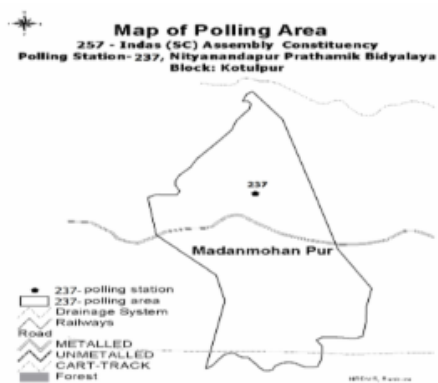

Nazri Naksha