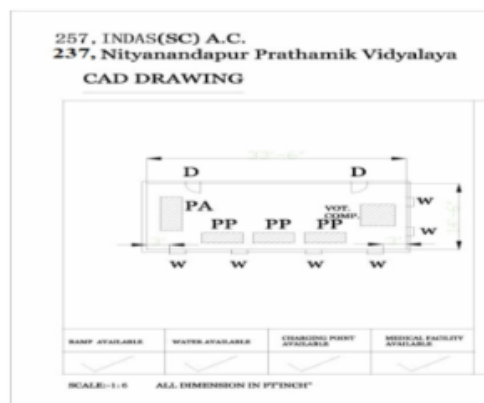

নির্বাচক নিবন্ধন আধিকারিকের স্বাক্ষর

Nazri Naksha

Google Map View

Polling Station Building Front View

Polling Station Front View

Cad View

Key MAP View

1 নাম : রাজু রায় (ভূমিজ) পিতার নাম: সুকুমার রায় (ভূমিজ) বাড়ির নং : n0246 বয়স : 34 লিঙ্গ : পুরুষ	WSU1654946 ফটো উপলব্ধ	2 নাম : সঞ্জিতা রায় ভূমিজ স্বামীর নাম: রাজু রায় ভূমিজ বাড়ির নং : এন0246 বয়স : 28 লিঙ্গ : মহিলা	WSU2313047 ফটো উপলব্ধ	3 নাম : পল্লব কর্মকার পিতার নাম: পিতৃ কর্মকার বাড়ির নং : এন0111 বয়স : 23 লিঙ্গ : পুরুষ	WSU2313328 ফটো উপলব্ধ
4 নাম : শিলা কর্মকার স্বামীর নাম: বিশ্বজিৎ কর্মকার বাড়ির নং : n0119 বয়স : 46 লিঙ্গ : মহিলা	BHV1460906 ফটো উপলব্ধ	5 নাম : দীপাঙ্কিতা কর্মকার পিতার নাম: তপন কুমার কর্মকার বাড়ির নং : n0221 বয়স : 24 লিঙ্গ : মহিলা	WSU2121812 ফটো উপলব্ধ	6 নাম : সৌম্যদীপ কর্মকার পিতার নাম: দীনবন্ধু কর্মকার বাড়ির নং : এন০০৫৪ বয়স : 22 লিঙ্গ : পুরুষ	WSU2377844 ফটো উপলব্ধ
7 নাম : পিরু কর্মকার পিতার নাম: সাতকড়ি কর্মকার বাড়ির নং : এন0111 বয়স : 59 লিঙ্গ : পুরুষ	WB/36/255/267787 ফটো উপলব্ধ	8 নাম : নমিতা কর্মকার স্বামীর নাম: তপনকুমার কর্মকার বাড়ির নং : n0221 বয়স : 46 লিঙ্গ : মহিলা	BHV2233948 ফটো উপলব্ধ	9 নাম : সৌভিক কর্মকার পিতার নাম: নিতাই চন্দ্র কর্মকার বাড়ির নং : n0054 বয়স : 24 লিঙ্গ : পুরুষ	WSU2121598 ফটো উপলব্ধ
10 নাম : সুরজিৎ কর্মকার পিতার নাম: বিশ্বজিৎ কর্মকার বাড়ির নং : এন0119 বয়স : 23 লিঙ্গ : পুরুষ	WSU2231603 ফটো উপলব্ধ	11 নাম : অভিজিৎ কর্মকার পিতার নাম: বিশ্বজিৎ কর্মকার বাড়ির নং : n0252 বয়স : 26 লিঙ্গ : পুরুষ	WSU2106920 ফটো উপলব্ধ	12 নাম : টুটুন কর্মকার পিতার নাম: গোপাল কর্মকার বাড়ির নং : n0220 বয়স : 43 লিঙ্গ : পুরুষ	BHV2233922 ফটো উপলব্ধ
13 নাম : নিতাই চন্দ্র কর্মকার পিতার নাম: বলরাম কর্মকার বাড়ির নং : n0054 বয়স : 59 লিঙ্গ : পুরুষ	WSU2106615 ফটো উপলব্ধ	14 নাম : কৌশিক সেন পিতার নাম: বিষ্ণুপদ সেন বাড়ির নং : n0192 বয়স : 24 লিঙ্গ : পুরুষ	WSU2121754 ফটো উপলব্ধ	15 নাম : প্রবীর কর্মকার পিতার নাম: নিতাই কর্মকার বাড়ির নং : n0053 বয়স : 49 লিঙ্গ : পুরুষ	WSU1554146 ফটো উপলব্ধ
16 নাম : শ্রাবনী কর্মকার পিতার নাম: দীনবন্ধু কর্মকার বাড়ির নং : n0054 বয়স : 25 লিঙ্গ : মহিলা	WSU2031946 ফটো উপলব্ধ	17 নাম : রবি কর্মকার পিতার নাম: গোপাল কর্মকার বাড়ির নং : n0220 বয়স : 39 লিঙ্গ : পুরুষ	BHV2566511 ফটো উপলব্ধ	18 নাম : রীনা কর্মকার স্বামীর নাম: শুশান্ত কর্মকার বাড়ির নং : n0188 বয়স : 40 লিঙ্গ : মহিলা	BHV2470912 ফটো উপলব্ধ
19 নাম : সুশান্ত কর্মকার পিতার নাম: অজিত কর্মকার বাড়ির নং : n0188 বয়স : 50 লিঙ্গ : পুরুষ	WB/36/254/537429 ফটো উপলব্ধ	20 নাম : শ্রীকান্ত কর্মকার পিতার নাম: অজিত কর্মকার বাড়ির নং : n0188 বয়স : 51 লিঙ্গ : পুরুষ	WB/36/254/537207 ফটো উপলব্ধ	21 নাম : প্রতিমা কর্মকার স্বামীর নাম: অজিত কর্মকার বাড়ির নং : n0188 বয়স : 71 লিঙ্গ : মহিলা	WB/36/254/537071 ফটো উপলব্ধ
22 নাম : রুপসা কর্মকার পিতার নাম: সুশান্ত কর্মকার বাড়ির নং : এন0188 বয়স : 20 লিঙ্গ : মহিলা	WSU2403483 ফটো উপলব্ধ	23 নাম : বিশ্বজিত কর্মকার পিতার নাম: পঞ্চানন কর্মকার বাড়ির নং : n0119 বয়স : 54 লিঙ্গ : পুরুষ	WSU2324614 ফটো উপলব্ধ	24 নাম : রাজু কর্মকার পিতার নাম: অজিত কর্মকার বাড়ির নং : 216 বয়স : 44 লিঙ্গ : পুরুষ	BHV1650589 ফটো উপলব্ধ
25 নাম : সরস্বতী কর্মকার স্বামীর নাম: অজিত কর্মকার বাড়ির নং : n0118 বয়স : 63 লিঙ্গ : মহিলা	WB/36/254/537516 ফটো উপলব্ধ	26 নাম : অজিত কর্মকার পিতার নাম: পঞ্চানন কর্মকার বাড়ির নং : n0118 বয়স : 69 লিঙ্গ : পুরুষ	WB/36/254/537405 ফটো উপলব্ধ	27 নাম : অণু কর্মকার পিতার নাম: সুকুমার কর্মকার বাড়ির নং : এন0118 বয়স : 21 লিঙ্গ : পুরুষ	WSU2419760 ফটো উপলব্ধ
28 নাম : মিনতী কর্মকার স্বামীর নাম: মদন কর্মকার বাড়ির নং : n0117 বয়স : 59 লিঙ্গ : মহিলা	WB/36/254/537515 ফটো উপলব্ধ	29 নাম : রেখা কর্মকার স্বামীর নাম: স্বপন কর্মকার বাড়ির নং : n0111 বয়স : 41 লিঙ্গ : মহিলা	WSU1452317 ফটো উপলব্ধ	30 নাম : রুপসী কর্মকার স্বামীর নাম: পিরু কর্মকার বাড়ির নং : n0111 বয়স : 47 লিঙ্গ : মহিলা	WSU1452382 ফটো উপলব্ধ