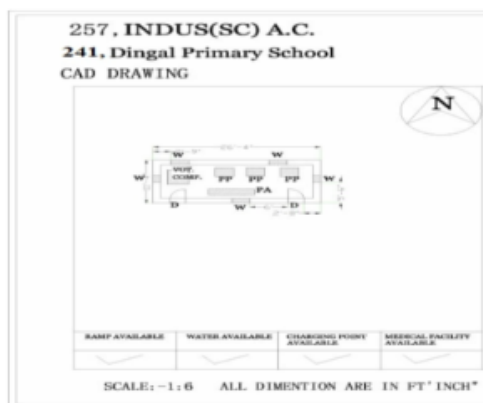

নির্বাচক নিবন্ধন আধিকারিকের স্বাক্ষর

Nazri Naksha

Google Map View

Polling Station Building Front View

Polling Station Front View

Cad View

Key MAP View

1 নাম : প্রতিমা গাঙ্গুলী স্বামীর নাম: জয়দেব গাঙ্গুলী বাড়ির নং : n0121 বয়স : 57 লিঙ্গ : মহিলা ফটো উপলব্ধ	WB/36/254/573320	2 নাম : জয়দেব গাঙ্গুলী পিতার নাম: কৃষ্ণচন্দ্র গাঙ্গুলী বাড়ির নং : n0121 বয়স : 63 লিঙ্গ : পুরুষ ফটো উপলব্ধ	WB/36/254/573497	3 নাম : পুতুল ঘোষ স্বামীর নাম: সুভাষ ঘোষ বাড়ির নং : n0044 বয়স : 44 লিঙ্গ : মহিলা ফটো উপলব্ধ	WSU1341189
4 নাম : সুভাষ ঘোষ পিতার নাম: বঙ্কিম ঘোষ বাড়ির নং : n0043 বয়স : 59 লিঙ্গ : পুরুষ ফটো উপলব্ধ	WSU1341197	5 নাম : বিপদ তারন পাত্র পিতার নাম: নব কুমার পাত্র বাড়ির নং : n0001 বয়স : 28 লিঙ্গ : পুরুষ ফটো উপলব্ধ	WSU2030914	6 নাম : কৃষ্ণা পাত্র পিতার নাম: রাজকুমার পাত্র বাড়ির নং : n0001 বয়স : 27 লিঙ্গ : পুরুষ ফটো উপলব্ধ	WSU2031003
7 নাম : উজ্জ্বলা পাত্র স্বামীর নাম: গণেশ পাত্র বাড়ির নং : n0002 বয়স : 63 লিঙ্গ : মহিলা ফটো উপলব্ধ	WB/36/254/573690	8 নাম : উমা পাত্র স্বামীর নাম: পরেশ পাত্র বাড়ির নং : n0001 বয়স : 60 লিঙ্গ : মহিলা ফটো উপলব্ধ	WB/36/254/573535	9 নাম : জ্যোৎস্না পাত্র স্বামীর নাম: গোবিন্দ পাত্র বাড়ির নং : n0001 বয়স : 31 লিঙ্গ : মহিলা ফটো উপলব্ধ	WSU1655687
10 নাম : গোবিন্দ পাত্র পিতার নাম: কার্তিক পাত্র বাড়ির নং : n0001 বয়স : 42 লিঙ্গ : পুরুষ ফটো উপলব্ধ	BHV2240711	11 নাম : সরমা পাত্র স্বামীর নাম: সুকুমার পাত্র বাড়ির নং : n0001 বয়স : 42 লিঙ্গ : মহিলা ফটো উপলব্ধ	BHV2240729	12 নাম : সুকুমার পাত্র পিতার নাম: কার্তিক পাত্র বাড়ির নং : n0001 বয়স : 50 লিঙ্গ : পুরুষ ফটো উপলব্ধ	WB/36/254/573422
13 নাম : শুভদ্বীপ পাত্র পিতার নাম: নবকুমার পাত্র বাড়ির নং : n0001 বয়স : 30 লিঙ্গ : পুরুষ ফটো উপলব্ধ	WSU1731413	14 নাম : সুজাতা পাত্র স্বামীর নাম: নবকুমার পাত্র বাড়ির নং : n0001 বয়স : 50 লিঙ্গ : মহিলা ফটো উপলব্ধ	BHV1624311	15 নাম : নবকুমার পাত্র পিতার নাম: কার্তিক পাত্র বাড়ির নং : n0001 বয়স : 52 লিঙ্গ : পুরুষ ফটো উপলব্ধ	BHV1336379
16 নাম : কার্তিক পাত্র পিতার নাম: সার্থক পাত্র বাড়ির নং : n0001 বয়স : 84 লিঙ্গ : পুরুষ ফটো উপলব্ধ	WB/36/254/573340	17 নাম : রীতা পাত্র স্বামীর নাম: দুর্গাচরন পাত্র বাড়ির নং : n0003 বয়স : 33 লিঙ্গ : মহিলা ফটো উপলব্ধ	WSU1655661	18 নাম : দুর্গাচরন পাত্র পিতার নাম: গণেশ পাত্র বাড়ির নং : n0003 বয়স : 33 লিঙ্গ : পুরুষ ফটো উপলব্ধ	WSU1453257
19 নাম : গণেশ পাত্র পিতার নাম: সার্থক পাত্র বাড়ির নং : n0003 বয়স : 67 লিঙ্গ : পুরুষ ফটো উপলব্ধ	WB/36/254/573674	20 নাম : রাজকুমার পাত্র পিতার নাম: কার্তিক পাত্র বাড়ির নং : n0000 বয়স : 43 লিঙ্গ : পুরুষ ফটো উপলব্ধ	BHV2240703	21 নাম : পঞ্চানন পাত্র পিতার নাম: পরেশ পাত্র বাড়ির নং : এন0001 বয়স : 30 লিঙ্গ : পুরুষ ফটো উপলব্ধ	WSU2407864
22 নাম : সন্দীপ পাত্র পিতার নাম: সুকুমার পাত্র বাড়ির নং : এন0001 বয়স : 22 লিঙ্গ : পুরুষ ফটো উপলব্ধ	WSU2419398	23 নাম : মনোজিৎ পান পিতার নাম: অজিত পান বাড়ির নং : n0038 বয়স : 38 লিঙ্গ : পুরুষ ফটো উপলব্ধ	BHV2567428	24 নাম : অলকা পান স্বামীর নাম: অজিত পান বাড়ির নং : n0037 বয়স : 60 লিঙ্গ : মহিলা ফটো উপলব্ধ	WB/36/254/573586
25 নাম : অজিত পান পিতার নাম: নিরাপদ পান বাড়ির নং : n0036 বয়স : 67 লিঙ্গ : পুরুষ ফটো উপলব্ধ	WB/36/254/573310	26 নাম : বিমলা পান স্বামীর নাম: নিরাপদ পান বাড়ির নং : n0035 বয়স : 85 লিঙ্গ : মহিলা ফটো উপলব্ধ	WB/36/254/573594	27 নাম : মাম্পা পান স্বামীর নাম: উজ্জ্বল কুমার পান বাড়ির নং : এন0058 বয়স : 30 লিঙ্গ : মহিলা ফটো উপলব্ধ	NIO1567528
28 নাম : তনয় মণ্ডল পিতার নাম: স্বপন মণ্ডল বাড়ির নং : N0028 বয়স : 26 লিঙ্গ : পুরুষ ফটো উপলব্ধ	WSU1924463	29 নাম : চন্দনা মন্ডল স্বামীর নাম: স্বপন মন্ডল বাড়ির নং : n0028 বয়স : 53 লিঙ্গ : মহিলা ফটো উপলব্ধ	BHV1343094	30 নাম : রামকৃষ্ণ মন্ডল পিতার নাম: রঘুনাথ মন্ডল বাড়ির নং : n0024 বয়স : 34 লিঙ্গ : পুরুষ ফটো উপলব্ধ	WSU1320555