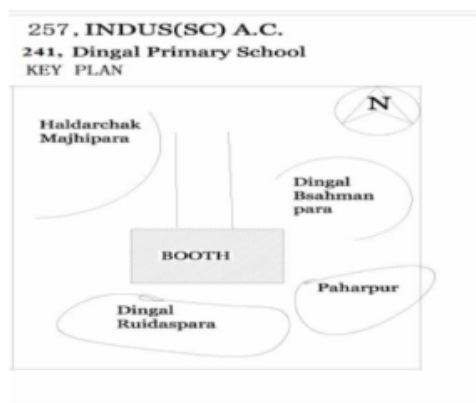

নির্বাচক নিবন্ধন আধিকারিকের স্বাক্ষর

Nazri Naksha

Google Map View

Polling Station Building Front View

Polling Station Front View

Cad View

Key MAP View

1 নাম : প্রতিমা গাঙ্গুলী স্বামীর নাম: জয়দেব গাঙ্গুলী বাড়ির নং : n0121 বয়স : 57 লিঙ্গ : মহিলা ফটো উপলব্ধ	WB/36/254/573320	2 নাম : জয়দেব গাঙ্গুলী পিতার নাম: কৃষ্ণচন্দ্র গাঙ্গুলী বাড়ির নং : n0121 বয়স : 63 লিঙ্গ : পুরুষ ফটো উপলব্ধ	WB/36/254/573497	3 নাম : পুতুল ঘোষ স্বামীর নাম: সুভাষ ঘোষ বাড়ির নং : n0044 বয়স : 44 লিঙ্গ : মহিলা ফটো উপলব্ধ	WSU1341189
4 নাম : সুভাষ ঘোষ পিতার নাম: বঙ্কিম ঘোষ বাড়ির নং : n0043 বয়স : 59 লিঙ্গ : পুরুষ ফটো উপলব্ধ	WSU1341197	5 নাম : বিপদ তারন পাত্র পিতার নাম: নব কুমার পাত্র বাড়ির নং : n0001 বয়স : 28 লিঙ্গ : পুরুষ ফটো উপলব্ধ	WSU2030914	6 নাম : কৃষ্ণা পাত্র পিতার নাম: রাজকুমার পাত্র বাড়ির নং : n0001 বয়স : 27 লিঙ্গ : পুরুষ ফটো উপলব্ধ	WSU2031003
7 নাম : উজ্জ্বলা পাত্র স্বামীর নাম: গণেশ পাত্র বাড়ির নং : n0002 বয়স : 63 লিঙ্গ : মহিলা ফটো উপলব্ধ	WB/36/254/573690	8 নাম : উমা পাত্র স্বামীর নাম: পরেশ পাত্র বাড়ির নং : n0001 বয়স : 60 লিঙ্গ : মহিলা ফটো উপলব্ধ	WB/36/254/573535	9 নাম : জ্যোৎস্না পাত্র স্বামীর নাম: গোবিন্দ পাত্র বাড়ির নং : n0001 বয়স : 31 লিঙ্গ : মহিলা ফটো উপলব্ধ	WSU1655687
10 নাম : গোবিন্দ পাত্র পিতার নাম: কার্তিক পাত্র বাড়ির নং : n0001 বয়স : 42 লিঙ্গ : পুরুষ ফটো উপলব্ধ	BHV2240711	11 নাম : সরমা পাত্র স্বামীর নাম: সুকুমার পাত্র বাড়ির নং : n0001 বয়স : 42 লিঙ্গ : মহিলা ফটো উপলব্ধ	BHV2240729	12 নাম : সুকুমার পাত্র পিতার নাম: কার্তিক পাত্র বাড়ির নং : n0001 বয়স : 50 লিঙ্গ : পুরুষ ফটো উপলব্ধ	WB/36/254/573422
13 নাম : শুভদ্বীপ পাত্র পিতার নাম: নবকুমার পাত্র বাড়ির নং : n0001 বয়স : 30 লিঙ্গ : পুরুষ ফটো উপলব্ধ	WSU1731413	14 নাম : সুজাতা পাত্র স্বামীর নাম: নবকুমার পাত্র বাড়ির নং : n0001 বয়স : 50 লিঙ্গ : মহিলা ফটো উপলব্ধ	BHV1624311	15 নাম : নবকুমার পাত্র পিতার নাম: কার্তিক পাত্র বাড়ির নং : n0001 বয়স : 52 লিঙ্গ : পুরুষ ফটো উপলব্ধ	BHV1336379
16 নাম : কার্তিক পাত্র পিতার নাম: সার্থক পাত্র বাড়ির নং : n0001 বয়স : 84 লিঙ্গ : পুরুষ ফটো উপলব্ধ	WB/36/254/573340	17 নাম : রীতা পাত্র স্বামীর নাম: দুর্গাচরন পাত্র বাড়ির নং : n0003 বয়স : 33 লিঙ্গ : মহিলা ফটো উপলব্ধ	WSU1655661	18 নাম : দুর্গাচরন পাত্র পিতার নাম: গণেশ পাত্র বাড়ির নং : n0003 বয়স : 33 লিঙ্গ : পুরুষ ফটো উপলব্ধ	WSU1453257
19 নাম : গণেশ পাত্র পিতার নাম: সার্থক পাত্র বাড়ির নং : n0003 বয়স : 67 লিঙ্গ : পুরুষ ফটো উপলব্ধ	WB/36/254/573674	20 নাম : রাজকুমার পাত্র পিতার নাম: কার্তিক পাত্র বাড়ির নং : n0000 বয়স : 43 লিঙ্গ : পুরুষ ফটো উপলব্ধ	BHV2240703	21 নাম : পঞ্চানন পাত্র পিতার নাম: পরেশ পাত্র বাড়ির নং : এন0001 বয়স : 30 লিঙ্গ : পুরুষ ফটো উপলব্ধ	WSU2407864
22 নাম : সন্দীপ পাত্র পিতার নাম: সুকুমার পাত্র বাড়ির নং : এন0001 বয়স : 22 লিঙ্গ : পুরুষ ফটো উপলব্ধ	WSU2419398	23 নাম : মনোজিৎ পান পিতার নাম: অজিত পান বাড়ির নং : n0038 বয়স : 38 লিঙ্গ : পুরুষ ফটো উপলব্ধ	BHV2567428	24 নাম : অলকা পান স্বামীর নাম: অজিত পান বাড়ির নং : n0037 বয়স : 60 লিঙ্গ : মহিলা ফটো উপলব্ধ	WB/36/254/573586
25 নাম : অজিত পান পিতার নাম: নিরাপদ পান বাড়ির নং : n0036 বয়স : 67 লিঙ্গ : পুরুষ ফটো উপলব্ধ	WB/36/254/573310	26 নাম : বিমলা পান স্বামীর নাম: নিরাপদ পান বাড়ির নং : n0035 বয়স : 85 লিঙ্গ : মহিলা ফটো উপলব্ধ	WB/36/254/573594	27 নাম : মাম্পা পান স্বামীর নাম: উজ্জ্বল কুমার পান বাড়ির নং : এন0058 বয়স : 30 লিঙ্গ : মহিলা ফটো উপলব্ধ	NIO1567528
28 নাম : তনয় মণ্ডল পিতার নাম: স্বপন মণ্ডল বাড়ির নং : N0028 বয়স : 26 লিঙ্গ : পুরুষ ফটো উপলব্ধ	WSU1924463	29 নাম : চন্দনা মন্ডল স্বামীর নাম: স্বপন মন্ডল বাড়ির নং : n0028 বয়স : 53 লিঙ্গ : মহিলা ফটো উপলব্ধ	BHV1343094	30 নাম : রামকৃষ্ণ মন্ডল পিতার নাম: রঘুনাথ মন্ডল বাড়ির নং : n0024 বয়স : 34 লিঙ্গ : পুরুষ ফটো উপলব্ধ	WSU1320555