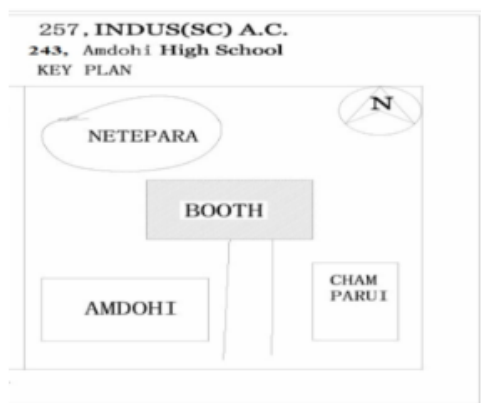

নির্বাচক নিবন্ধন আধিকারিকের স্বাক্ষর

Nazri Naksha

Google Map View

Polling Station Building Front View

Polling Station Front View

Cad View

Key MAP View

1 নাম : মনুয়ারা বিবি স্বামীর নাম: আবুতাহের বাড়ির নং : n0153 বয়স : 59 লিঙ্গ : মহিলা	WB/36/254/588555	2 নাম : রসিদা বিবি স্বামীর নাম: আনোয়ার আলি সা বাড়ির নং : n0442 বয়স : 41 লিঙ্গ : মহিলা	BHV2273449	3 নাম : সামসুল হুদা আলি পিতার নাম: আবু তাহের আলি বাড়ির নং : n0154 বয়স : 39 লিঙ্গ : পুরুষ	BHV2472017
4 নাম : আরজীয়া বিবি স্বামীর নাম: মহম্মদ হোসেন বাড়ির নং : n0434 বয়স : 61 লিঙ্গ : মহিলা	WSU2089555	5 নাম : মহঃ হারুন আলি রসিদ পিতার নাম: মহঃ সিরাজউদ্দিন সা বাড়ির নং : n0441 বয়স : 47 লিঙ্গ : পুরুষ	BHV2273456	6 নাম : সফিয়া বিবি স্বামীর নাম: কাশেম বাড়ির নং : n0435 বয়স : 52 লিঙ্গ : মহিলা	BHV1458157
7 নাম : সামসুল দোহা আলি পিতার নাম: আবুতাহের শা বাড়ির নং : n0155 বয়স : 36 লিঙ্গ : পুরুষ	WSU1199066	8 নাম : শোহিদুল আলি শা পিতার নাম: মোহম্মদ হোসেন শা বাড়ির নং : n0436 বয়স : 33 লিঙ্গ : পুরুষ	WSU1453901	9 নাম : শক্ৰুল কর্মকার পিতার নাম: গোপাল কর্মকার বাড়ির নং : n0042 বয়স : 43 লিঙ্গ : পুরুষ	BHV1335132
10 নাম : হুদা কর্মকার স্বামীর নাম: রামচন্দ্র কর্মকার বাড়ির নং : n0000 বয়স : 38 লিঙ্গ : মহিলা	WSU1390897	11 নাম : শিল্পা কর্মকার স্বামীর নাম: ভরত কর্মকার বাড়ির নং : n0000 বয়স : 31 লিঙ্গ : মহিলা	WSU1817014	12 নাম : ঝুমা কর্মকার স্বামীর নাম: লক্ষণ চন্দ্র কর্মকার বাড়ির নং : n0000 বয়স : 37 লিঙ্গ : মহিলা	WSU1390889
13 নাম : ভরত কর্মকার পিতার নাম: গোপাল কর্মকার বাড়ির নং : n0000 বয়স : 47 লিঙ্গ : পুরুষ	WSU1098029	14 নাম : নিরঞ্জনা কর্মকার স্বামীর নাম: শক্ৰুল কর্মকার বাড়ির নং : এন0042 বয়স : 27 লিঙ্গ : মহিলা	NIO2022036	15 নাম : লক্ষণ কর্মকার পিতার নাম: গোপাল চন্দ্র কর্মকার বাড়ির নং : n0000 বয়স : 51 লিঙ্গ : পুরুষ	BHV2569762
16 নাম : সন্ধ্যারানী কর্মকার স্বামীর নাম: গোপাল কর্মকার বাড়ির নং : n0042 বয়স : 77 লিঙ্গ : মহিলা	WB/36/254/570158	17 নাম : রামচন্দ্র কর্মকার পিতার নাম: গোপাল চন্দ্র কর্মকার বাড়ির নং : n0042 বয়স : 52 লিঙ্গ : পুরুষ	WB/36/254/570444	18 নাম : রবিবালা খাঁ স্বামীর নাম: প্রানকৃষ্ণ খাঁ বাড়ির নং : n0159 বয়স : 79 লিঙ্গ : মহিলা	WB/36/254/588528
19 নাম : পিরগোপাল খাঁ পিতার নাম: প্রানকৃষ্ণ খাঁ বাড়ির নং : n0160 বয়স : 57 লিঙ্গ : পুরুষ	WB/36/254/588523	20 নাম : রূপালী খাঁ স্বামীর নাম: পিরগোপাল খাঁ বাড়ির নং : n0161 বয়স : 51 লিঙ্গ : মহিলা	WB/36/254/588529	21 নাম : স্বপন কুমার খাঁ পিতার নাম: প্রানকৃষ্ণ খাঁ বাড়ির নং : n0162 বয়স : 52 লিঙ্গ : পুরুষ	WB/36/254/588525
22 নাম : বীনাপানী খাঁ স্বামীর নাম: স্বপন কুমার খাঁ বাড়ির নং : n0163 বয়স : 43 লিঙ্গ : মহিলা	BHV1624295	23 নাম : তপন কুমার খাঁ পিতার নাম: প্রানকৃষ্ণ খাঁ বাড়ির নং : n0164 বয়স : 45 লিঙ্গ : পুরুষ	BHV1627942	24 নাম : আরতি খাঁ স্বামীর নাম: গোপীকৃষ্ণ খাঁ বাড়ির নং : n0167 বয়স : 63 লিঙ্গ : মহিলা	WB/36/254/588489
25 নাম : পরিমল খাঁ পিতার নাম: গোপীকৃষ্ণ খাঁ বাড়ির নং : n0168 বয়স : 41 লিঙ্গ : পুরুষ	BHV2324002	26 নাম : তাপস খাঁ পিতার নাম: গোপীকৃষ্ণ খাঁ বাড়ির নং : n0169 বয়স : 35 লিঙ্গ : পুরুষ	WSU1322296	27 নাম : সন্দীপ খাঁ পিতার নাম: স্বপন খাঁ বাড়ির নং : এন0162 বয়স : 24 লিঙ্গ : পুরুষ	WSU2227296
28 নাম : মামনি খাঁ স্বামীর নাম: তপন কুমার খাঁ বাড়ির নং : n0165 বয়স : 37 লিঙ্গ : মহিলা	BHV2568004	29 নাম : বন্দনা পোড়েল খান স্বামীর নাম: পরিমল খান বাড়ির নং : n0168 বয়স : 32 লিঙ্গ : মহিলা	WSU2175933	30 নাম : প্রদীপ কুমার খাঁ পিতার নাম: স্বপন খাঁ বাড়ির নং : n0162 বয়স : 26 লিঙ্গ : পুরুষ	WSU2030690