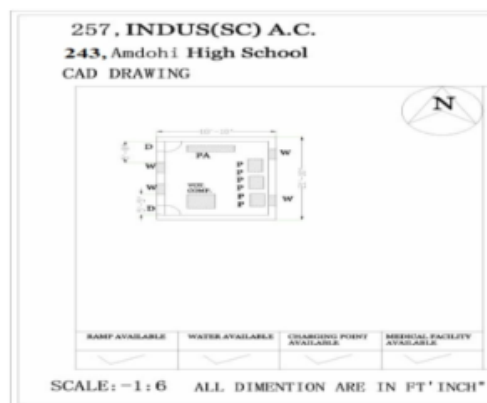

নির্বাচক নিবন্ধন আধিকারিকের স্বাক্ষর

Nazri Naksha

Google Map View

Polling Station Building Front View

Polling Station Front View

Cad View

Key MAP View

1 নাম : মনুয়ারা বিবি স্বামীর নাম: আবুতাহের বাড়ির নং : n0153 বয়স : 59 লিঙ্গ : মহিলা	WB/36/254/588555	2 নাম : রসিদা বিবি স্বামীর নাম: আনোয়ার আলি সা বাড়ির নং : n0442 বয়স : 41 লিঙ্গ : মহিলা	BHV2273449	3 নাম : সামসুল হুদা আলি পিতার নাম: আবু তাহের আলি বাড়ির নং : n0154 বয়স : 39 লিঙ্গ : পুরুষ	BHV2472017
4 নাম : আরজীয়া বিবি স্বামীর নাম: মহম্মদ হোসেন বাড়ির নং : n0434 বয়স : 61 লিঙ্গ : মহিলা	WSU2089555	5 নাম : মহঃ হারুন আলি রসিদ পিতার নাম: মহঃ সিরাজউদ্দিন সা বাড়ির নং : n0441 বয়স : 47 লিঙ্গ : পুরুষ	BHV2273456	6 নাম : সফিয়া বিবি স্বামীর নাম: কাশেম বাড়ির নং : n0435 বয়স : 52 লিঙ্গ : মহিলা	BHV1458157
7 নাম : সামসুল দোহা আলি পিতার নাম: আবুতাহের শা বাড়ির নং : n0155 বয়স : 36 লিঙ্গ : পুরুষ	WSU1199066	8 নাম : শোহিদুল আলি শা পিতার নাম: মোহম্মদ হোসেন শা বাড়ির নং : n0436 বয়স : 33 লিঙ্গ : পুরুষ	WSU1453901	9 নাম : শক্ৰুল কর্মকার পিতার নাম: গোপাল কর্মকার বাড়ির নং : n0042 বয়স : 43 লিঙ্গ : পুরুষ	BHV1335132
10 নাম : হুদা কর্মকার স্বামীর নাম: রামচন্দ্র কর্মকার বাড়ির নং : n0000 বয়স : 38 লিঙ্গ : মহিলা	WSU1390897	11 নাম : শিল্পা কর্মকার স্বামীর নাম: ভরত কর্মকার বাড়ির নং : n0000 বয়স : 31 লিঙ্গ : মহিলা	WSU1817014	12 নাম : ঝুমা কর্মকার স্বামীর নাম: লক্ষণ চন্দ্র কর্মকার বাড়ির নং : n0000 বয়স : 37 লিঙ্গ : মহিলা	WSU1390889
13 নাম : ভরত কর্মকার পিতার নাম: গোপাল কর্মকার বাড়ির নং : n0000 বয়স : 47 লিঙ্গ : পুরুষ	WSU1098029	14 নাম : নিরঞ্জনা কর্মকার স্বামীর নাম: শক্ৰুল কর্মকার বাড়ির নং : এন0042 বয়স : 27 লিঙ্গ : মহিলা	NIO2022036	15 নাম : লক্ষণ কর্মকার পিতার নাম: গোপাল চন্দ্র কর্মকার বাড়ির নং : n0000 বয়স : 51 লিঙ্গ : পুরুষ	BHV2569762
16 নাম : সন্ধ্যারানী কর্মকার স্বামীর নাম: গোপাল কর্মকার বাড়ির নং : n0042 বয়স : 77 লিঙ্গ : মহিলা	WB/36/254/570158	17 নাম : রামচন্দ্র কর্মকার পিতার নাম: গোপাল চন্দ্র কর্মকার বাড়ির নং : n0042 বয়স : 52 লিঙ্গ : পুরুষ	WB/36/254/570444	18 নাম : রবিবালা খাঁ স্বামীর নাম: প্রানকৃষ্ণ খাঁ বাড়ির নং : n0159 বয়স : 79 লিঙ্গ : মহিলা	WB/36/254/588528
19 নাম : পিরগোপাল খাঁ পিতার নাম: প্রানকৃষ্ণ খাঁ বাড়ির নং : n0160 বয়স : 57 লিঙ্গ : পুরুষ	WB/36/254/588523	20 নাম : রূপালী খাঁ স্বামীর নাম: পিরগোপাল খাঁ বাড়ির নং : n0161 বয়স : 51 লিঙ্গ : মহিলা	WB/36/254/588529	21 নাম : স্বপন কুমার খাঁ পিতার নাম: প্রানকৃষ্ণ খাঁ বাড়ির নং : n0162 বয়স : 52 লিঙ্গ : পুরুষ	WB/36/254/588525
22 নাম : বীনাপানী খাঁ স্বামীর নাম: স্বপন কুমার খাঁ বাড়ির নং : n0163 বয়স : 43 লিঙ্গ : মহিলা	BHV1624295	23 নাম : তপন কুমার খাঁ পিতার নাম: প্রানকৃষ্ণ খাঁ বাড়ির নং : n0164 বয়স : 45 লিঙ্গ : পুরুষ	BHV1627942	24 নাম : আরতি খাঁ স্বামীর নাম: গোপীকৃষ্ণ খাঁ বাড়ির নং : n0167 বয়স : 63 লিঙ্গ : মহিলা	WB/36/254/588489
25 নাম : পরিমল খাঁ পিতার নাম: গোপীকৃষ্ণ খাঁ বাড়ির নং : n0168 বয়স : 41 লিঙ্গ : পুরুষ	BHV2324002	26 নাম : তাপস খাঁ পিতার নাম: গোপীকৃষ্ণ খাঁ বাড়ির নং : n0169 বয়স : 35 লিঙ্গ : পুরুষ	WSU1322296	27 নাম : সন্দীপ খাঁ পিতার নাম: স্বপন খাঁ বাড়ির নং : এন0162 বয়স : 24 লিঙ্গ : পুরুষ	WSU2227296
28 নাম : মামনি খাঁ স্বামীর নাম: তপন কুমার খাঁ বাড়ির নং : n0165 বয়স : 37 লিঙ্গ : মহিলা	BHV2568004	29 নাম : বন্দনা পোড়েল খান স্বামীর নাম: পরিমল খান বাড়ির নং : n0168 বয়স : 32 লিঙ্গ : মহিলা	WSU2175933	30 নাম : প্রদীপ কুমার খাঁ পিতার নাম: স্বপন খাঁ বাড়ির নং : n0162 বয়স : 26 লিঙ্গ : পুরুষ	WSU2030690