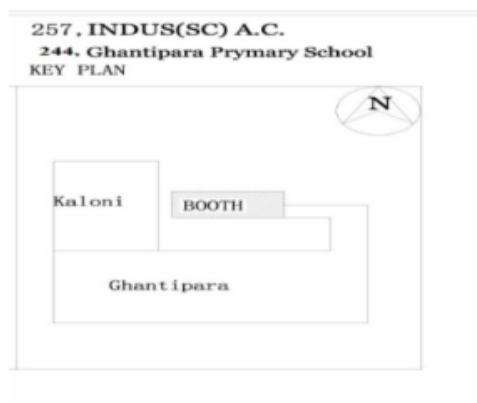

নির্বাচক নিবন্ধন আধিকারিকের স্বাক্ষর

Nazri Naksha

Google Map View

Polling Station Building Front View

Polling Station Front View

Cad View

Key MAP View

1 নাম : পারুল কুশলী স্বামীর নাম: মোহর কুশলী বাড়ির নং : n0054 বয়স : 76 লিঙ্গ : মহিলা	BHV1335264 ফটো উপলব্ধ	2 নাম : কৌশিক কুশলী পিতার নাম: হারাধন কুশলী বাড়ির নং : n0054 বয়স : 30 লিঙ্গ : পুরুষ	WSU1656693 ফটো উপলব্ধ	3 নাম : হেমন্ত কুশলী পিতার নাম: মোহর কুশলী বাড়ির নং : n0054 বয়স : 50 লিঙ্গ : পুরুষ	BHV1335090 ফটো উপলব্ধ
4 নাম : মনি কুশলী স্বামীর নাম: সিদ্ধেশ্বর কুশলী বাড়ির নং : n0055 বয়স : 27 লিঙ্গ : মহিলা	WSU1893767 ফটো উপলব্ধ	5 নাম : সাগর কুশলী পিতার নাম: ধনঞ্জয় কুশলী বাড়ির নং : n0064 বয়স : 27 লিঙ্গ : পুরুষ	WSU1893684 ফটো উপলব্ধ	6 নাম : ধনঞ্জয় কুশলী পিতার নাম: মদন কুশলী বাড়ির নং : n0064 বয়স : 55 লিঙ্গ : পুরুষ	WSU2089290 ফটো উপলব্ধ
7 নাম : আভা কুশলী স্বামীর নাম: ধনঞ্জয় কুশলী বাড়ির নং : n0061 বয়স : 53 লিঙ্গ : মহিলা	WSU2089282 ফটো উপলব্ধ	8 নাম : রিম্পা কুশলী স্বামীর নাম: মিলন কুশলী বাড়ির নং : এন0060 বয়স : 23 লিঙ্গ : মহিলা	WSU2227205 ফটো উপলব্ধ	9 নাম : রাহুল কুশলী পিতার নাম: কাঞ্চন কুশলী বাড়ির নং : এন0066 বয়স : 23 লিঙ্গ : পুরুষ	WSU2226942 ফটো উপলব্ধ
10 নাম : চিণ্ময় কুশলী পিতার নাম: মনোরঞ্জন কুশলী বাড়ির নং : n0064 বয়স : 27 লিঙ্গ : পুরুষ	WSU1893700 ফটো উপলব্ধ	11 নাম : সধিতা কুশলী স্বামীর নাম: অনুপ কুশলী বাড়ির নং : এন0069 বয়স : 23 লিঙ্গ : মহিলা	WSU2302305 ফটো উপলব্ধ	12 নাম : অঞ্জলী কুশলী স্বামীর নাম: মাধবচন্দ্র কুশলী বাড়ির নং : n0061 বয়স : 35 লিঙ্গ : মহিলা	WSU1390277 ফটো উপলব্ধ
13 নাম : মাধব চন্দ্র কুশলী পিতার নাম: সাধনচন্দ্র কুশলী বাড়ির নং : n0061 বয়স : 46 লিঙ্গ : পুরুষ	BHV1334838 ফটো উপলব্ধ	14 নাম : জগন্নাথ কুশলী পিতার নাম: সাধনচন্দ্র কুশলী বাড়ির নং : n0061 বয়স : 46 লিঙ্গ : পুরুষ	BHV1336148 ফটো উপলব্ধ	15 নাম : মিনতী কুশলী স্বামীর নাম: জগন্নাথ কুশলী বাড়ির নং : n0061 বয়স : 46 লিঙ্গ : মহিলা	BHV1335371 ফটো উপলব্ধ
16 নাম : রুপা কুশলী স্বামীর নাম: মনোরঞ্জন কুশলী বাড়ির নং : n0061 বয়স : 49 লিঙ্গ : মহিলা	BHV1335389 ফটো উপলব্ধ	17 নাম : লক্ষী কুশলী স্বামীর নাম: সাধন কুশলী বাড়ির নং : n0061 বয়স : 66 লিঙ্গ : মহিলা	WB/36/254/570583 ফটো উপলব্ধ	18 নাম : তুষার কান্তি কুশলী পিতার নাম: সন্তোষ কুশলী বাড়ির নং : n0061 বয়স : 39 লিঙ্গ : পুরুষ	BHV2471688 ফটো উপলব্ধ
19 নাম : মিলন কুশলী পিতার নাম: প্রমথ কুশলী বাড়ির নং : n0060 বয়স : 36 লিঙ্গ : পুরুষ	WSU1096494 ফটো উপলব্ধ	20 নাম : হেলা কুশলী স্বামীর নাম: তীর্থনাথ কুশলী বাড়ির নং : n0060 বয়স : 29 লিঙ্গ : মহিলা	WSU1732221 ফটো উপলব্ধ	21 নাম : তীর্থনাথ কুশলী পিতার নাম: প্রমথ কুশলী বাড়ির নং : n0060 বয়স : 39 লিঙ্গ : পুরুষ	BHV2567501 ফটো উপলব্ধ
22 নাম : প্রতিমা কুশলী স্বামীর নাম: প্রমথ কুশলী বাড়ির নং : n0060 বয়স : 55 লিঙ্গ : মহিলা	WB/36/254/570504 ফটো উপলব্ধ	23 নাম : প্রমথ কুশলী পিতার নাম: যামিনী কুশলী বাড়ির নং : n0060 বয়স : 67 লিঙ্গ : পুরুষ	WSU2302628 ফটো উপলব্ধ	24 নাম : শিবুরানী কুশলী স্বামীর নাম: কান্তিক কুশলী বাড়ির নং : n0055 বয়স : 78 লিঙ্গ : মহিলা	WB/36/254/570468 ফটো উপলব্ধ
25 নাম : সিদ্ধেশ্বর কুশলী পিতার নাম: গোপাল কুশলী বাড়ির নং : n0055 বয়স : 38 লিঙ্গ : পুরুষ	WSU1321678 ফটো উপলব্ধ	26 নাম : জবা কুশলী স্বামীর নাম: বিকাশ কুশলী বাড়ির নং : n0055 বয়স : 39 লিঙ্গ : মহিলা	BHV2471696 ফটো উপলব্ধ	27 নাম : বিকাশ কুশলী পিতার নাম: গোপাল কুশলী বাড়ির নং : n0055 বয়স : 49 লিঙ্গ : পুরুষ	BHV1335298 ফটো উপলব্ধ
28 নাম : সুভদ্রা কুশলী স্বামীর নাম: গোপাল কুশলী বাড়ির নং : n0055 বয়স : 86 লিঙ্গ : মহিলা	WB/36/254/570422 ফটো উপলব্ধ	29 নাম : সারথী কুশলী স্বামীর নাম: হারাধন কুশলী বাড়ির নং : n0054 বয়স : 49 লিঙ্গ : মহিলা	BHV1335256 ফটো উপলব্ধ	30 নাম : হারাধন কুশলী পিতার নাম: মোহর কুশলী বাড়ির নং : n0054 বয়স : 51 লিঙ্গ : পুরুষ	WB/36/254/570725 ফটো উপলব্ধ