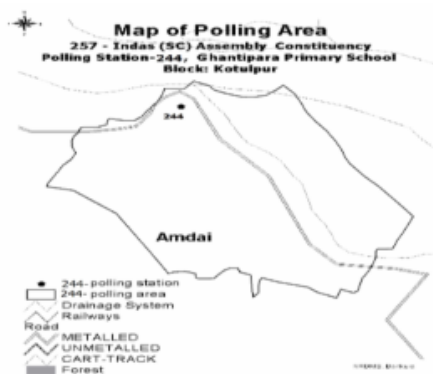

Nazri Naksha