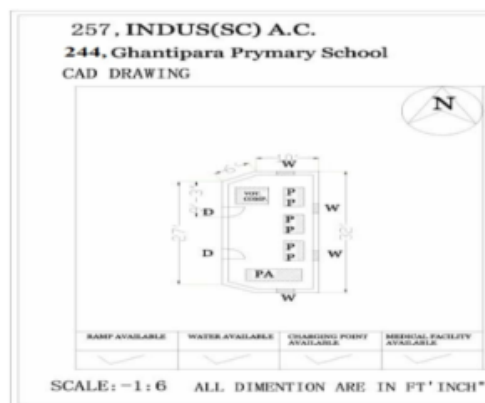

নির্বাচক নিবন্ধন আধিকারিকের স্বাক্ষর

Nazri Naksha

Google Map View

Polling Station Building Front View

Polling Station Front View

Cad View

Key MAP View

1 নাম : পারুল কুশলী স্বামীর নাম: মোহর কুশলী বাড়ির নং : n0054 বয়স : 76 লিঙ্গ : মহিলা	BHV1335264 ফটো উপলব্ধ	2 নাম : কৌশিক কুশলী পিতার নাম: হারাধন কুশলী বাড়ির নং : n0054 বয়স : 30 লিঙ্গ : পুরুষ	WSU1656693 ফটো উপলব্ধ	3 নাম : হেমন্ত কুশলী পিতার নাম: মোহর কুশলী বাড়ির নং : n0054 বয়স : 50 লিঙ্গ : পুরুষ	BHV1335090 ফটো উপলব্ধ
4 নাম : মনি কুশলী স্বামীর নাম: সিদ্ধেশ্বর কুশলী বাড়ির নং : n0055 বয়স : 27 লিঙ্গ : মহিলা	WSU1893767 ফটো উপলব্ধ	5 নাম : সাগর কুশলী পিতার নাম: ধনঞ্জয় কুশলী বাড়ির নং : n0064 বয়স : 27 লিঙ্গ : পুরুষ	WSU1893684 ফটো উপলব্ধ	6 নাম : ধনঞ্জয় কুশলী পিতার নাম: মদন কুশলী বাড়ির নং : n0064 বয়স : 55 লিঙ্গ : পুরুষ	WSU2089290 ফটো উপলব্ধ
7 নাম : আভা কুশলী স্বামীর নাম: ধনঞ্জয় কুশলী বাড়ির নং : n0061 বয়স : 53 লিঙ্গ : মহিলা	WSU2089282 ফটো উপলব্ধ	8 নাম : রিম্পা কুশলী স্বামীর নাম: মিলন কুশলী বাড়ির নং : এন0060 বয়স : 23 লিঙ্গ : মহিলা	WSU2227205 ফটো উপলব্ধ	9 নাম : রাহুল কুশলী পিতার নাম: কাঞ্চন কুশলী বাড়ির নং : এন0066 বয়স : 23 লিঙ্গ : পুরুষ	WSU2226942 ফটো উপলব্ধ
10 নাম : চিণ্ময় কুশলী পিতার নাম: মনোরঞ্জন কুশলী বাড়ির নং : n0064 বয়স : 27 লিঙ্গ : পুরুষ	WSU1893700 ফটো উপলব্ধ	11 নাম : সধিতা কুশলী স্বামীর নাম: অনুপ কুশলী বাড়ির নং : এন0069 বয়স : 23 লিঙ্গ : মহিলা	WSU2302305 ফটো উপলব্ধ	12 নাম : অঞ্জলী কুশলী স্বামীর নাম: মাধবচন্দ্র কুশলী বাড়ির নং : n0061 বয়স : 35 লিঙ্গ : মহিলা	WSU1390277 ফটো উপলব্ধ
13 নাম : মাধব চন্দ্র কুশলী পিতার নাম: সাধনচন্দ্র কুশলী বাড়ির নং : n0061 বয়স : 46 লিঙ্গ : পুরুষ	BHV1334838 ফটো উপলব্ধ	14 নাম : জগন্নাথ কুশলী পিতার নাম: সাধনচন্দ্র কুশলী বাড়ির নং : n0061 বয়স : 46 লিঙ্গ : পুরুষ	BHV1336148 ফটো উপলব্ধ	15 নাম : মিনতী কুশলী স্বামীর নাম: জগন্নাথ কুশলী বাড়ির নং : n0061 বয়স : 46 লিঙ্গ : মহিলা	BHV1335371 ফটো উপলব্ধ
16 নাম : রুপা কুশলী স্বামীর নাম: মনোরঞ্জন কুশলী বাড়ির নং : n0061 বয়স : 49 লিঙ্গ : মহিলা	BHV1335389 ফটো উপলব্ধ	17 নাম : লক্ষী কুশলী স্বামীর নাম: সাধন কুশলী বাড়ির নং : n0061 বয়স : 66 লিঙ্গ : মহিলা	WB/36/254/570583 ফটো উপলব্ধ	18 নাম : তুষার কান্তি কুশলী পিতার নাম: সন্তোষ কুশলী বাড়ির নং : n0061 বয়স : 39 লিঙ্গ : পুরুষ	BHV2471688 ফটো উপলব্ধ
19 নাম : মিলন কুশলী পিতার নাম: প্রমথ কুশলী বাড়ির নং : n0060 বয়স : 36 লিঙ্গ : পুরুষ	WSU1096494 ফটো উপলব্ধ	20 নাম : হেলা কুশলী স্বামীর নাম: তীর্থনাথ কুশলী বাড়ির নং : n0060 বয়স : 29 লিঙ্গ : মহিলা	WSU1732221 ফটো উপলব্ধ	21 নাম : তীর্থনাথ কুশলী পিতার নাম: প্রমথ কুশলী বাড়ির নং : n0060 বয়স : 39 লিঙ্গ : পুরুষ	BHV2567501 ফটো উপলব্ধ
22 নাম : প্রতিমা কুশলী স্বামীর নাম: প্রমথ কুশলী বাড়ির নং : n0060 বয়স : 55 লিঙ্গ : মহিলা	WB/36/254/570504 ফটো উপলব্ধ	23 নাম : প্রমথ কুশলী পিতার নাম: যামিনী কুশলী বাড়ির নং : n0060 বয়স : 67 লিঙ্গ : পুরুষ	WSU2302628 ফটো উপলব্ধ	24 নাম : শিবুরানী কুশলী স্বামীর নাম: কান্তিক কুশলী বাড়ির নং : n0055 বয়স : 78 লিঙ্গ : মহিলা	WB/36/254/570468 ফটো উপলব্ধ
25 নাম : সিদ্ধেশ্বর কুশলী পিতার নাম: গোপাল কুশলী বাড়ির নং : n0055 বয়স : 38 লিঙ্গ : পুরুষ	WSU1321678 ফটো উপলব্ধ	26 নাম : জবা কুশলী স্বামীর নাম: বিকাশ কুশলী বাড়ির নং : n0055 বয়স : 39 লিঙ্গ : মহিলা	BHV2471696 ফটো উপলব্ধ	27 নাম : বিকাশ কুশলী পিতার নাম: গোপাল কুশলী বাড়ির নং : n0055 বয়স : 49 লিঙ্গ : পুরুষ	BHV1335298 ফটো উপলব্ধ
28 নাম : সুভদ্রা কুশলী স্বামীর নাম: গোপাল কুশলী বাড়ির নং : n0055 বয়স : 86 লিঙ্গ : মহিলা	WB/36/254/570422 ফটো উপলব্ধ	29 নাম : সারথী কুশলী স্বামীর নাম: হারাধন কুশলী বাড়ির নং : n0054 বয়স : 49 লিঙ্গ : মহিলা	BHV1335256 ফটো উপলব্ধ	30 নাম : হারাধন কুশলী পিতার নাম: মোহর কুশলী বাড়ির নং : n0054 বয়স : 51 লিঙ্গ : পুরুষ	WB/36/254/570725 ফটো উপলব্ধ