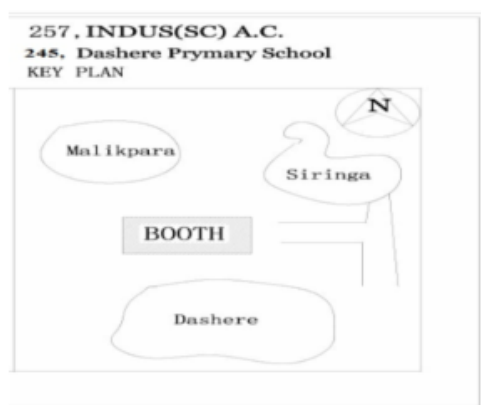

নির্বাচক নিবন্ধন আধিকারিকের স্বাক্ষর

Nazri Naksha

Google Map View

Polling Station Building Front View

Polling Station Front View

Cad View

Key MAP View

1 নাম : আলোক লতা মিশ্র অন্যান্য: অজয় চক্রবর্তী বাড়ির নং : 038 বয়স : 73 লিঙ্গ : মহিলা	UWX1650563 ফটো উপলব্ধ	2 নাম : নিভা কোলে স্বামীর নাম: অসীম কোলে বাড়ির নং : এন0153 বয়স : 33 লিঙ্গ : মহিলা	YYS1395029 ফটো উপলব্ধ	3 নাম : সন্ধ্যারানী খাঁ স্বামীর নাম: নিমাই খাঁ বাড়ির নং : n0021 বয়স : 81 লিঙ্গ : মহিলা	WB/36/254/582105 ফটো উপলব্ধ
4 নাম : স্বপন খাঁ পিতার নাম: নিমাই খাঁ বাড়ির নং : n0021 বয়স : 60 লিঙ্গ : পুরুষ	WB/36/254/582385 ফটো উপলব্ধ	5 নাম : বন্দনা খাঁ স্বামীর নাম: অসিত খাঁ বাড়ির নং : n0021 বয়স : 37 লিঙ্গ : মহিলা	WSU1322544 ফটো উপলব্ধ	6 নাম : তিলোক খাঁ মায়ের নাম: সাবিত্রী খাঁ বাড়ির নং : n0022 বয়স : 41 লিঙ্গ : পুরুষ	BHV2324077 ফটো উপলব্ধ
7 নাম : কাকলি খাঁ স্বামীর নাম: তিলোক খাঁ বাড়ির নং : n0022 বয়স : 37 লিঙ্গ : মহিলা	WSU1556216 ফটো উপলব্ধ	8 নাম : বুদ্ধদেব খাঁ পিতার নাম: তারাপদ খাঁ বাড়ির নং : n0025 বয়স : 34 লিঙ্গ : পুরুষ	WSU1453950 ফটো উপলব্ধ	9 নাম : অসীমা খাঁ স্বামীর নাম: বুদ্ধদেব খাঁ বাড়ির নং : n0025 বয়স : 34 লিঙ্গ : মহিলা	WSU1453935 ফটো উপলব্ধ
10 নাম : রবীন্দ্রনাথ খাঁ পিতার নাম: হরিপদ খাঁ বাড়ির নং : n0167 বয়স : 47 লিঙ্গ : পুরুষ	WSU1657154 ফটো উপলব্ধ	11 নাম : তপন খাঁ পিতার নাম: লক্ষী খাঁ বাড়ির নং : n0023 বয়স : 55 লিঙ্গ : পুরুষ	WSU2088730 ফটো উপলব্ধ	12 নাম : কবিতা খাঁ স্বামীর নাম: তপন খাঁ বাড়ির নং : n0023 বয়স : 70 লিঙ্গ : মহিলা	BHV1341700 ফটো উপলব্ধ
13 নাম : লক্ষ্মীরানী খাঁ স্বামীর নাম: রবীন্দ্রনাথ খাঁ বাড়ির নং : n0168 বয়স : 44 লিঙ্গ : মহিলা	WSU1657162 ফটো উপলব্ধ	14 নাম : চম্পা খাঁ স্বামীর নাম: তারাপদ খাঁ বাড়ির নং : n0025 বয়স : 59 লিঙ্গ : মহিলা	WB/36/254/582390 ফটো উপলব্ধ	15 নাম : টুম্পা খাঁ স্বামীর নাম: রবীন্দ্রনাথ খাঁ বাড়ির নং : n0022 বয়স : 59 লিঙ্গ : মহিলা	WB/36/254/582416 ফটো উপলব্ধ
16 নাম : রবীন্দ্রনাথ খাঁ পিতার নাম: সন্ন্যাসী খাঁ বাড়ির নং : n0022 বয়স : 63 লিঙ্গ : পুরুষ	WB/36/254/582592 ফটো উপলব্ধ	17 নাম : অসিত খাঁ পিতার নাম: নিমাই খাঁ বাড়ির নং : n0021 বয়স : 44 লিঙ্গ : পুরুষ	BHV1341023 ফটো উপলব্ধ	18 নাম : বার্ণা খাঁ স্বামীর নাম: স্বপন খাঁ বাড়ির নং : n0021 বয়স : 56 লিঙ্গ : মহিলা	WB/36/254/582573 ফটো উপলব্ধ
19 নাম : কার্তিক খাঁ পিতার নাম: তপন খাঁ বাড়ির নং : n0023 বয়স : 26 লিঙ্গ : পুরুষ	WSU2030179 ফটো উপলব্ধ	20 নাম : গঙ্গা খাঁ পিতার নাম: রবীন্দ্রনাথ খাঁ বাড়ির নং : n0022 বয়স : 25 লিঙ্গ : পুরুষ	WSU2176642 ফটো উপলব্ধ	21 নাম : শোভারানী খাঁ স্বামীর নাম: লক্ষী খাঁ বাড়ির নং : n0023 বয়স : 81 লিঙ্গ : মহিলা	WSU2088748 ফটো উপলব্ধ
22 নাম : পীযুষ খাঁ পিতার নাম: তপন খাঁ বাড়ির নং : এন0023 বয়স : 23 লিঙ্গ : পুরুষ	WSU2225928 ফটো উপলব্ধ	23 নাম : শুভজিৎ ঘোষ অন্যান্য: অঞ্জলা ঘোষ বাড়ির নং : n0027 বয়স : 27 লিঙ্গ : পুরুষ	WSU2176980 ফটো উপলব্ধ	24 নাম : আইডি ঘোষ স্বামীর নাম: শুভজিৎ ঘোষ বাড়ির নং : n0027 বয়স : 28 লিঙ্গ : মহিলা	NIO1839778 ফটো উপলব্ধ
25 নাম : মালা খাঁ স্বামীর নাম: দিলীপ খাঁ বাড়ির নং : n0027 বয়স : 51 লিঙ্গ : মহিলা	WB/36/254/582590 ফটো উপলব্ধ	26 নাম : সন্ধ্যা ঘোষ স্বামীর নাম: পবিত্র ঘোষ বাড়ির নং : n0026 বয়স : 66 লিঙ্গ : মহিলা	WB/36/254/582221 ফটো উপলব্ধ	27 নাম : পবিত্র ঘোষ পিতার নাম: বিষ্ণুপদ ঘোষ বাড়ির নং : n0026 বয়স : 71 লিঙ্গ : পুরুষ	WB/36/254/582044 ফটো উপলব্ধ
28 নাম : বরুণ ঘোষ পিতার নাম: পবিত্র ঘোষ বাড়ির নং : এন0026 বয়স : 42 লিঙ্গ : পুরুষ	BHV2272607 ফটো উপলব্ধ	29 নাম : বুলা ঘোষ স্বামীর নাম: বরুণ ঘোষ বাড়ির নং : n0026 বয়স : 37 লিঙ্গ : মহিলা	NRZ1202191 ফটো উপলব্ধ	30 নাম : অমিত কুমার ঘোষ পিতার নাম: পবিত্র ঘোষ বাড়ির নং : n0026 বয়স : 40 লিঙ্গ : পুরুষ	WSU1199124 ফটো উপলব্ধ