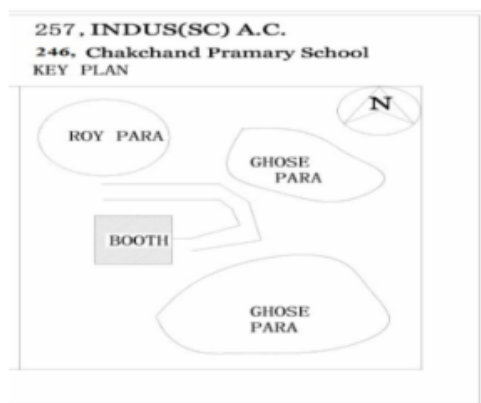

নির্বাচক নিবন্ধন আধিকারিকের স্বাক্ষর

Nazri Naksha

Google Map View

Polling Station Building Front View

Polling Station Front View

Cad View

Key MAP View

1	WSU1199207	নাম : বুল্টি ঘোষ স্বামীর নাম: নিশির ঘোষ বাড়ির নং : n0083 বয়স : 38 লিঙ্গ : মহিলা	ফটো উপলব্ধ	2	WSU2087294	নাম : আঙ্গুর ঘোষ স্বামীর নাম: নিরাপদ ঘোষ বাড়ির নং : n0083 বয়স : 78 লিঙ্গ : মহিলা	ফটো উপলব্ধ	3	WSU2506251	নাম : শিশির ঘোষ পিতার নাম: নিরাপদ ঘোষ বাড়ির নং : n0083 বয়স : 54 লিঙ্গ : পুরুষ	ফটো উপলব্ধ
4	WB/36/254/579145	নাম : নিশির ঘোষ পিতার নাম: নিরাপদ ঘোষ বাড়ির নং : n0083 বয়স : 51 লিঙ্গ : পুরুষ	ফটো উপলব্ধ	5	BHV2568368	নাম : সোমা ঘোষ স্বামীর নাম: শিশির ঘোষ বাড়ির নং : n0083 বয়স : 44 লিঙ্গ : মহিলা	ফটো উপলব্ধ	6	WSU2087302	নাম : নিরাপদ ঘোষ পিতার নাম: সুরেন্দ্র নাথ ঘোষ বাড়ির নং : n0083 বয়স : 87 লিঙ্গ : পুরুষ	ফটো উপলব্ধ
7	WSU2379444	নাম : ভৈরব কপাট পিতার নাম: কানাই কপাট বাড়ির নং : এন0001 বয়স : 21 লিঙ্গ : পুরুষ	ফটো উপলব্ধ	8	WB/36/254/579481	নাম : মায়ী কপাট স্বামীর নাম: মদন কপাট বাড়ির নং : n0001 বয়স : 76 লিঙ্গ : মহিলা	ফটো উপলব্ধ	9	BHV1341684	নাম : কানাই কপাট পিতার নাম: মদন কপাট বাড়ির নং : n0001 বয়স : 46 লিঙ্গ : পুরুষ	ফটো উপলব্ধ
10	BHV2242071	নাম : বন্দনা রাণী কপাট স্বামীর নাম: বলাই কপাট বাড়ির নং : n0003 বয়স : 43 লিঙ্গ : মহিলা	ফটো উপলব্ধ	11	WB/36/254/579407	নাম : বলরাম কপাট পিতার নাম: মদন কপাট বাড়ির নং : n0003 বয়স : 49 লিঙ্গ : পুরুষ	ফটো উপলব্ধ	12	WSU1657717	নাম : লক্ষীকান্ত কপাট পিতার নাম: রবীন্দ্রনাথ কপাট বাড়ির নং : n0002 বয়স : 30 লিঙ্গ : পুরুষ	ফটো উপলব্ধ
13	WSU1657725	নাম : তাপস কপাট পিতার নাম: রবীন্দ্রনাথ কপাট বাড়ির নং : n0002 বয়স : 32 লিঙ্গ : পুরুষ	ফটো উপলব্ধ	14	WB/36/254/579383	নাম : বর্নী কপাট স্বামীর নাম: রবীন্দ্রনাথ কপাট বাড়ির নং : n0002 বয়স : 53 লিঙ্গ : মহিলা	ফটো উপলব্ধ	15	WB/36/254/579187	নাম : রবীন্দ্রনাথ কপাট পিতার নাম: মদন কপাট বাড়ির নং : n0002 বয়স : 57 লিঙ্গ : পুরুষ	ফটো উপলব্ধ
16	BHV2242063	নাম : চম্পা রাণী কপাট স্বামীর নাম: কানাই কপাট বাড়ির নং : n0001 বয়স : 42 লিঙ্গ : মহিলা	ফটো উপলব্ধ	17	WB/36/254/579457	নাম : উত্তম কোটাল পিতার নাম: নিরাপদ কোটাল বাড়ির নং : n0009 বয়স : 49 লিঙ্গ : পুরুষ	ফটো উপলব্ধ	18	WB/36/254/579042	নাম : রঙ্গলাল কোটাল পিতার নাম: নিরাপদ কোটাল বাড়ির নং : n0009 বয়স : 52 লিঙ্গ : পুরুষ	ফটো উপলব্ধ
19	WB/36/254/579175	নাম : অর্পিতা কোটাল স্বামীর নাম: নিরাপদ কোটাল বাড়ির নং : n0009 বয়স : 72 লিঙ্গ : মহিলা	ফটো উপলব্ধ	20	BHV1341031	নাম : সুমিত্রা কোটাল স্বামীর নাম: আদিত্য কোটাল বাড়ির নং : n0008 বয়স : 49 লিঙ্গ : মহিলা	ফটো উপলব্ধ	21	WB/36/254/579289	নাম : আদিত্য কোটাল পিতার নাম: পশুপতি কোটাল বাড়ির নং : n0008 বয়স : 57 লিঙ্গ : পুরুষ	ফটো উপলব্ধ
22	WSU2029973	নাম : সিদ্ধেশ্বর কোটাল পিতার নাম: শ্যামসুন্দর কোটাল বাড়ির নং : n0007 বয়স : 25 লিঙ্গ : পুরুষ	ফটো উপলব্ধ	23	BHV2568202	নাম : বুল্টি কোটাল স্বামীর নাম: মোচন কোটাল বাড়ির নং : n0007 বয়স : 38 লিঙ্গ : মহিলা	ফটো উপলব্ধ	24	WSU1323443	নাম : আদুরী কোটাল স্বামীর নাম: ত্রিভঙ্গ কোটাল বাড়ির নং : n0010 বয়স : 37 লিঙ্গ : মহিলা	ফটো উপলব্ধ
25	WB/36/254/579155	নাম : ধীরেন কোটাল পিতার নাম: নিমাই কোটাল বাড়ির নং : n0011 বয়স : 67 লিঙ্গ : পুরুষ	ফটো উপলব্ধ	26	WB/36/254/579449	নাম : রেখা কোটাল স্বামীর নাম: ধীরেন কোটাল বাড়ির নং : n0011 বয়স : 53 লিঙ্গ : মহিলা	ফটো উপলব্ধ	27	WSU1732742	নাম : পরিক্ষীত রায় পিতার নাম: হারাধন রায় বাড়ির নং : n0005 বয়স : 31 লিঙ্গ : পুরুষ	ফটো উপলব্ধ
28	WB/36/254/579008	নাম : হীরা কোটাল পিতার নাম: পশুপতি কোটাল বাড়ির নং : n0006 বয়স : 67 লিঙ্গ : পুরুষ	ফটো উপলব্ধ	29	WB/36/254/579172	নাম : লক্ষী কোটাল স্বামীর নাম: হীরা কোটাল বাড়ির নং : n0006 বয়স : 64 লিঙ্গ : মহিলা	ফটো উপলব্ধ	30	WB/36/254/579208	নাম : চাঁপা কোটাল স্বামীর নাম: হীরা কোটাল বাড়ির নং : n0006 বয়স : 56 লিঙ্গ : মহিলা	ফটো উপলব্ধ