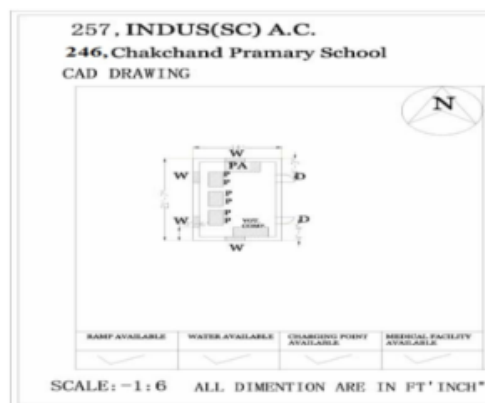

নির্বাচক নিবন্ধন আধিকারিকের স্বাক্ষর

Nazri Naksha

Google Map View

Polling Station Building Front View

Polling Station Front View

Cad View

Key MAP View

1	WSU1199207	নাম : বুল্টি ঘোষ স্বামীর নাম: নিশির ঘোষ বাড়ির নং : n0083 বয়স : 38 লিঙ্গ : মহিলা	ফটো উপলব্ধ	2	WSU2087294	নাম : আঙ্গুর ঘোষ স্বামীর নাম: নিরাপদ ঘোষ বাড়ির নং : n0083 বয়স : 78 লিঙ্গ : মহিলা	ফটো উপলব্ধ	3	WSU2506251	নাম : শিশির ঘোষ পিতার নাম: নিরাপদ ঘোষ বাড়ির নং : n0083 বয়স : 54 লিঙ্গ : পুরুষ	ফটো উপলব্ধ
4	WB/36/254/579145	নাম : নিশির ঘোষ পিতার নাম: নিরাপদ ঘোষ বাড়ির নং : n0083 বয়স : 51 লিঙ্গ : পুরুষ	ফটো উপলব্ধ	5	BHV2568368	নাম : সোমা ঘোষ স্বামীর নাম: শিশির ঘোষ বাড়ির নং : n0083 বয়স : 44 লিঙ্গ : মহিলা	ফটো উপলব্ধ	6	WSU2087302	নাম : নিরাপদ ঘোষ পিতার নাম: সুরেন্দ্র নাথ ঘোষ বাড়ির নং : n0083 বয়স : 87 লিঙ্গ : পুরুষ	ফটো উপলব্ধ
7	WSU2379444	নাম : ভৈরব কপাট পিতার নাম: কানাই কপাট বাড়ির নং : এন0001 বয়স : 21 লিঙ্গ : পুরুষ	ফটো উপলব্ধ	8	WB/36/254/579481	নাম : মায়ী কপাট স্বামীর নাম: মদন কপাট বাড়ির নং : n0001 বয়স : 76 লিঙ্গ : মহিলা	ফটো উপলব্ধ	9	BHV1341684	নাম : কানাই কপাট পিতার নাম: মদন কপাট বাড়ির নং : n0001 বয়স : 46 লিঙ্গ : পুরুষ	ফটো উপলব্ধ
10	BHV2242071	নাম : বন্দনা রাণী কপাট স্বামীর নাম: বলাই কপাট বাড়ির নং : n0003 বয়স : 43 লিঙ্গ : মহিলা	ফটো উপলব্ধ	11	WB/36/254/579407	নাম : বলরাম কপাট পিতার নাম: মদন কপাট বাড়ির নং : n0003 বয়স : 49 লিঙ্গ : পুরুষ	ফটো উপলব্ধ	12	WSU1657717	নাম : লক্ষীকান্ত কপাট পিতার নাম: রবীন্দ্রনাথ কপাট বাড়ির নং : n0002 বয়স : 30 লিঙ্গ : পুরুষ	ফটো উপলব্ধ
13	WSU1657725	নাম : তাপস কপাট পিতার নাম: রবীন্দ্রনাথ কপাট বাড়ির নং : n0002 বয়স : 32 লিঙ্গ : পুরুষ	ফটো উপলব্ধ	14	WB/36/254/579383	নাম : বর্নী কপাট স্বামীর নাম: রবীন্দ্রনাথ কপাট বাড়ির নং : n0002 বয়স : 53 লিঙ্গ : মহিলা	ফটো উপলব্ধ	15	WB/36/254/579187	নাম : রবীন্দ্রনাথ কপাট পিতার নাম: মদন কপাট বাড়ির নং : n0002 বয়স : 57 লিঙ্গ : পুরুষ	ফটো উপলব্ধ
16	BHV2242063	নাম : চম্পা রাণী কপাট স্বামীর নাম: কানাই কপাট বাড়ির নং : n0001 বয়স : 42 লিঙ্গ : মহিলা	ফটো উপলব্ধ	17	WB/36/254/579457	নাম : উত্তম কোটাল পিতার নাম: নিরাপদ কোটাল বাড়ির নং : n0009 বয়স : 49 লিঙ্গ : পুরুষ	ফটো উপলব্ধ	18	WB/36/254/579042	নাম : রঙ্গলাল কোটাল পিতার নাম: নিরাপদ কোটাল বাড়ির নং : n0009 বয়স : 52 লিঙ্গ : পুরুষ	ফটো উপলব্ধ
19	WB/36/254/579175	নাম : অর্পিতা কোটাল স্বামীর নাম: নিরাপদ কোটাল বাড়ির নং : n0009 বয়স : 72 লিঙ্গ : মহিলা	ফটো উপলব্ধ	20	BHV1341031	নাম : সুমিত্রা কোটাল স্বামীর নাম: আদিত্য কোটাল বাড়ির নং : n0008 বয়স : 49 লিঙ্গ : মহিলা	ফটো উপলব্ধ	21	WB/36/254/579289	নাম : আদিত্য কোটাল পিতার নাম: পশুপতি কোটাল বাড়ির নং : n0008 বয়স : 57 লিঙ্গ : পুরুষ	ফটো উপলব্ধ
22	WSU2029973	নাম : সিদ্ধেশ্বর কোটাল পিতার নাম: শ্যামসুন্দর কোটাল বাড়ির নং : n0007 বয়স : 25 লিঙ্গ : পুরুষ	ফটো উপলব্ধ	23	BHV2568202	নাম : বুল্টি কোটাল স্বামীর নাম: মোচন কোটাল বাড়ির নং : n0007 বয়স : 38 লিঙ্গ : মহিলা	ফটো উপলব্ধ	24	WSU1323443	নাম : আদুরী কোটাল স্বামীর নাম: ত্রিভঙ্গ কোটাল বাড়ির নং : n0010 বয়স : 37 লিঙ্গ : মহিলা	ফটো উপলব্ধ
25	WB/36/254/579155	নাম : ধীরেন কোটাল পিতার নাম: নিমাই কোটাল বাড়ির নং : n0011 বয়স : 67 লিঙ্গ : পুরুষ	ফটো উপলব্ধ	26	WB/36/254/579449	নাম : রেখা কোটাল স্বামীর নাম: ধীরেন কোটাল বাড়ির নং : n0011 বয়স : 53 লিঙ্গ : মহিলা	ফটো উপলব্ধ	27	WSU1732742	নাম : পরিক্ষীত রায় পিতার নাম: হারাধন রায় বাড়ির নং : n0005 বয়স : 31 লিঙ্গ : পুরুষ	ফটো উপলব্ধ
28	WB/36/254/579008	নাম : হীরা কোটাল পিতার নাম: পশুপতি কোটাল বাড়ির নং : n0006 বয়স : 67 লিঙ্গ : পুরুষ	ফটো উপলব্ধ	29	WB/36/254/579172	নাম : লক্ষী কোটাল স্বামীর নাম: হীরা কোটাল বাড়ির নং : n0006 বয়স : 64 লিঙ্গ : মহিলা	ফটো উপলব্ধ	30	WB/36/254/579208	নাম : চাঁপা কোটাল স্বামীর নাম: হীরা কোটাল বাড়ির নং : n0006 বয়স : 56 লিঙ্গ : মহিলা	ফটো উপলব্ধ