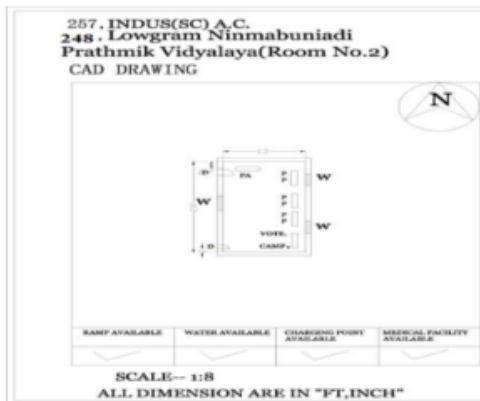

নির্বাচক নিবন্ধন আধিকারিকের স্বাক্ষর

Nazri Naksha

Google Map View

Polling Station Building Front View

Polling Station Front View

Cad View

Key MAP View

বিধানসভা নির্বাচনক্ষেত্রের নং, নাম : 257-ইন্দাস  
ভাগ নং, নাম : 1-লাউগ্রাম,নন্দীপাড়া,মন্ডলপাড়া,দক্ষিণপাড়া,বায়েনপাড়া,