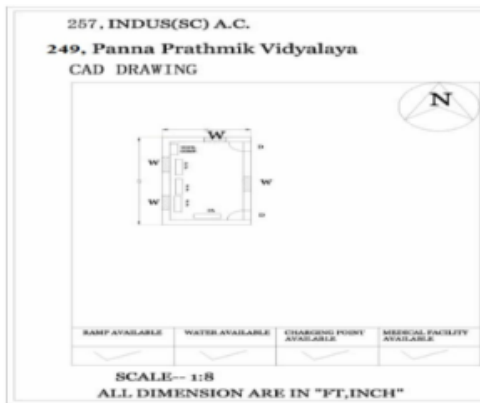

নির্বাচক নিবন্ধন আধিকারিকের স্বাক্ষর

Nazri Naksha

Google Map View

Polling Station Building Front View

Polling Station Front View

Cad View

Key MAP View

1 নাম : খন্দকার নূরআলম পিতার নাম: খন্দকার খালেদ বাড়ির নং : n0091 বয়স : 56 লিঙ্গ : পুরুষ	WB/36/254/576463	ফটো উপলব্ধ	2 নাম : সামসুরা বেগম স্বামীর নাম: খন্দকার নূরআলম বাড়ির নং : 92 বয়স : 54 লিঙ্গ : মহিলা	BHV2517233	ফটো উপলব্ধ	3 নাম : রাজা আলম খন্দকার পিতার নাম: নূর আলম খন্দকার বাড়ির নং : n0091 বয়স : 32 লিঙ্গ : পুরুষ	WSU1455393	ফটো উপলব্ধ
4 নাম : সেখ রাজেশ আলি পিতার নাম: সেখ নওসের আলি বাড়ির নং : n0137 বয়স : 34 লিঙ্গ : পুরুষ	WSU1455468	ফটো উপলব্ধ	5 নাম : আজমীরা বেগম স্বামীর নাম: সেখ সাদরে আলম বাড়ির নং : n0098 বয়স : 47 লিঙ্গ : মহিলা	BHV1332733	ফটো উপলব্ধ	6 নাম : নূরনিহারা বেগম স্বামীর নাম: সেখ রজবআলি বাড়ির নং : n0087 বয়স : 53 লিঙ্গ : মহিলা	WB/36/254/576082	ফটো উপলব্ধ
7 নাম : হানুফা বেগম স্বামীর নাম: সেখ আবসার আলি বাড়ির নং : n0114 বয়স : 47 লিঙ্গ : মহিলা	BHV1331941	ফটো উপলব্ধ	8 নাম : আলিয়াবেগম স্বামীর নাম: সেখ আজফর আলি বাড়ির নং : 144 বয়স : 49 লিঙ্গ : মহিলা	BHV2517266	ফটো উপলব্ধ	9 নাম : সেখ আবসারআলী পিতার নাম: সেখ আল্লারাখা বাড়ির নং : n0114 বয়স : 57 লিঙ্গ : পুরুষ	WB/36/254/576213	ফটো উপলব্ধ
10 নাম : সাবিনা বেগম স্বামীর নাম: সেখ আবসার আলি বাড়ির নং : n0112 বয়স : 52 লিঙ্গ : মহিলা	BHV1332949	ফটো উপলব্ধ	11 নাম : জাফর আলি পিতার নাম: সাবুদ আলি বাড়ির নং : n0110 বয়স : 33 লিঙ্গ : পুরুষ	WSU1455260	ফটো উপলব্ধ	12 নাম : সেখ কায়েমআলী পিতার নাম: সেখ খালেদ বাড়ির নং : n0109 বয়স : 63 লিঙ্গ : পুরুষ	BHV1332642	ফটো উপলব্ধ
13 নাম : সেখ আবদুলআলি পিতার নাম: সেখ খালেদ বাড়ির নং : n0108 বয়স : 73 লিঙ্গ : পুরুষ	WB/36/254/576090	ফটো উপলব্ধ	14 নাম : রোজিনা বেগম স্বামীর নাম: আব্বাসউদ্দিন সেখ বাড়ির নং : n0107 বয়স : 37 লিঙ্গ : মহিলা	WSU1126028	ফটো উপলব্ধ	15 নাম : সাইফুল আলি পিতার নাম: আব্দুল সাত্তার বাড়ির নং : n0102 বয়স : 32 লিঙ্গ : পুরুষ	WSU1455484	ফটো উপলব্ধ
16 নাম : জিয়ার আলি পিতার নাম: আব্দুল সাত্তার বাড়ির নং : n0102 বয়স : 36 লিঙ্গ : পুরুষ	WSU1455583	ফটো উপলব্ধ	17 নাম : জাহানারা খাতুন সেখ স্বামীর নাম: হিয়াকত সেখ বাড়ির নং : n0102 বয়স : 45 লিঙ্গ : মহিলা	WSU1658145	ফটো উপলব্ধ	18 নাম : আজমীরাবেগম সেখ স্বামীর নাম: সেখ সাবুদআলী বাড়ির নং : n0110 বয়স : 57 লিঙ্গ : মহিলা	WB/36/254/576338	ফটো উপলব্ধ
19 নাম : সেখ সাবুদআলী পিতার নাম: সেখ আল্লারাখা বাড়ির নং : n0110 বয়স : 58 লিঙ্গ : পুরুষ	WB/36/254/576476	ফটো উপলব্ধ	20 নাম : মর্জিনাবেগম স্বামীর নাম: সেখ কায়েমআলী বাড়ির নং : 139 বয়স : 53 লিঙ্গ : মহিলা	BHV2517282	ফটো উপলব্ধ	21 নাম : মুসান্না নূরবানু সেখ স্বামীর নাম: আব্দুল রেজ্জাক সেখ বাড়ির নং : n0102 বয়স : 48 লিঙ্গ : মহিলা	BHV1331891	ফটো উপলব্ধ
22 নাম : সেখ হিয়াকত আলি পিতার নাম: সেখ আব্দুল সাত্তার বাড়ির নং : n0102 বয়স : 47 লিঙ্গ : পুরুষ	BHV2241016	ফটো উপলব্ধ	23 নাম : কনিজা বেগম সেখ স্বামীর নাম: সেখ আব্দুল সাত্তার বাড়ির নং : n0102 বয়স : 68 লিঙ্গ : মহিলা	WB/36/254/576294	ফটো উপলব্ধ	24 নাম : সেখ আবদুলসাত্তার পিতার নাম: সেখ আবদুলমামুদ বাড়ির নং : n0102 বয়স : 73 লিঙ্গ : পুরুষ	WB/36/254/576314	ফটো উপলব্ধ
25 নাম : মুহিলা বেগম স্বামীর নাম: সেখ আবদুলমামুদ বাড়ির নং : n0102 বয়স : 79 লিঙ্গ : মহিলা	WB/36/254/576289	ফটো উপলব্ধ	26 নাম : খন্দকার রাজকুমার আলম পিতার নাম: খন্দকার নূর আলম বাড়ির নং : n0091 বয়স : 31 লিঙ্গ : পুরুষ	WSU1733419	ফটো উপলব্ধ	27 নাম : সেখ নওসেরআলি পিতার নাম: সেখ কাসেমআলি বাড়ির নং : n0137 বয়স : 61 লিঙ্গ : পুরুষ	WB/36/254/576445	ফটো উপলব্ধ
28 নাম : মর্জিনা বেগম স্বামীর নাম: সেখ মজফর আলি বাড়ির নং : n0114 বয়স : 43 লিঙ্গ : মহিলা	BHV2240992	ফটো উপলব্ধ	29 নাম : আনোয়ারা বেগম স্বামীর নাম: সেখ নওসেরআলী বাড়ির নং : n0137 বয়স : 56 লিঙ্গ : মহিলা	WB/36/254/576290	ফটো উপলব্ধ	30 নাম : সেখ সৈকত আলি পিতার নাম: সেখ আব্দুল সাত্তার বাড়ির নং : n0102 বয়স : 52 লিঙ্গ : পুরুষ	WB/36/254/576418	ফটো উপলব্ধ