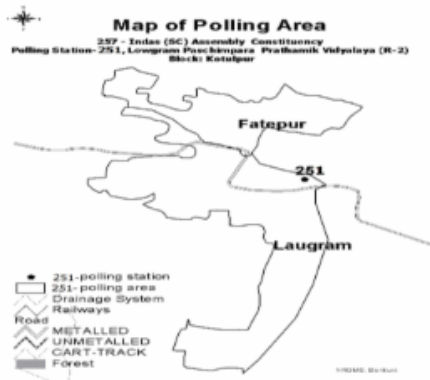

Nazri Naksha