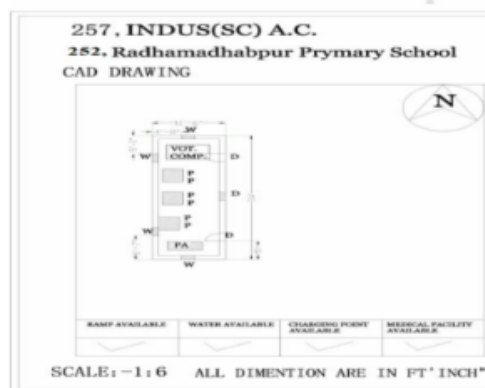

নির্বাচক নিবন্ধন আধিকারিকের স্বাক্ষর

Nazri Naksha

Google Map View

Polling Station Building Front View

Polling Station Front View

Cad View

Key MAP View

1 নাম : সরস্বতী বেজ (রাউৎ) স্বামীর নাম: মহাদেব রাউৎ বাড়ির নং : n0162 বয়স : 34 লিঙ্গ : মহিলা	WSU1325687	ফটো উপলব্ধ	2 নাম : তুফান কোটাল পিতার নাম: দিলীপ কোটাল বাড়ির নং : n0001 বয়স : 29 লিঙ্গ : পুরুষ	WSU1734029	ফটো উপলব্ধ	3 নাম : রীনা কোটাল স্বামীর নাম: দিলীপ কোটাল বাড়ির নং : n0001 বয়স : 51 লিঙ্গ : মহিলা	WB/36/254/609155	ফটো উপলব্ধ
4 নাম : লক্ষী কোটাল স্বামীর নাম: পিক কোটাল বাড়ির নং : n0001 বয়স : 69 লিঙ্গ : মহিলা	WB/36/254/609120	ফটো উপলব্ধ	5 নাম : দিলীপ কোটাল পিতার নাম: পিক কোটাল বাড়ির নং : n0001 বয়স : 53 লিঙ্গ : পুরুষ	WB/36/254/609105	ফটো উপলব্ধ	6 নাম : প্রতিমা কোলে স্বামীর নাম: বিজল কোলে বাড়ির নং : n0079 বয়স : 58 লিঙ্গ : মহিলা	WB/36/254/609257	ফটো উপলব্ধ
7 নাম : জয়দেব কোলে পিতার নাম: ফনী ভূষণ কোলে বাড়ির নং : 131 বয়স : 56 লিঙ্গ : পুরুষ	BHV2570786	ফটো উপলব্ধ	8 নাম : বিজল কুমার কোলে পিতার নাম: গৌরীশংকর কোলে বাড়ির নং : n0079 বয়স : 68 লিঙ্গ : পুরুষ	WSU2181642	ফটো উপলব্ধ	9 নাম : গৌরীরানী কোলে স্বামীর নাম: জয়দেব কোলে বাড়ির নং : n0131 বয়স : 47 লিঙ্গ : মহিলা	BHV2248383	ফটো উপলব্ধ
10 নাম : দীপায়ন কোলে পিতার নাম: জয়দেব কোলে বাড়ির নং : n0131 বয়স : 27 লিঙ্গ : পুরুষ	WSU1894930	ফটো উপলব্ধ	11 নাম : শ্রেয়া কোলে পিতার নাম: জয়দেব কোলে বাড়ির নং : এন0131 বয়স : 21 লিঙ্গ : মহিলা	WSU2443844	ফটো উপলব্ধ	12 নাম : প্রিয়াঙ্কা খাঁ স্বামীর নাম: তুফান খাঁ বাড়ির নং : n0159 বয়স : 25 লিঙ্গ : মহিলা	WSU2178572	ফটো উপলব্ধ
13 নাম : মিলন খাঁ পিতার নাম: প্রশান্ত খাঁ বাড়ির নং : 104 বয়স : 37 লিঙ্গ : পুরুষ	BHV2567394	ফটো উপলব্ধ	14 নাম : প্রশান্ত খাঁ পিতার নাম: হরিসাধন খাঁ বাড়ির নং : 104 বয়স : 60 লিঙ্গ : পুরুষ	WB/36/254/573132	ফটো উপলব্ধ	15 নাম : হৈমন্তী খাঁ স্বামীর নাম: মিলন খাঁ বাড়ির নং : n0156 বয়স : 31 লিঙ্গ : মহিলা	WSU1734193	ফটো উপলব্ধ
16 নাম : তুফান খাঁ পিতার নাম: প্রশান্ত খাঁ বাড়ির নং : 104 বয়স : 33 লিঙ্গ : পুরুষ	WSU1453604	ফটো উপলব্ধ	17 নাম : বকুল ঘাড়াই পিতার নাম: কৈবল ঘাড়াই বাড়ির নং : n0004 বয়স : 69 লিঙ্গ : পুরুষ	WB/36/254/609406	ফটো উপলব্ধ	18 নাম : পূর্ণিমা ঘাড়াই স্বামীর নাম: বকুল ঘাড়াই বাড়ির নং : n0004 বয়স : 59 লিঙ্গ : মহিলা	WB/36/254/609287	ফটো উপলব্ধ
19 নাম : টুকাই ঘোড়াই পিতার নাম: বকুল ঘোড়াই বাড়ির নং : n0004 বয়স : 37 লিঙ্গ : পুরুষ	WSU1135946	ফটো উপলব্ধ	20 নাম : লীলা ঘাড়াই স্বামীর নাম: রবি ঘাড়াই বাড়ির নং : n0006 বয়স : 73 লিঙ্গ : মহিলা	WB/36/254/609077	ফটো উপলব্ধ	21 নাম : মহাদেব ঘোড়াই পিতার নাম: রবি ঘাড়াই বাড়ির নং : n0006 বয়স : 51 লিঙ্গ : পুরুষ	WSU2307619	ফটো উপলব্ধ
22 নাম : সহদেব ঘাড়াই পিতার নাম: রবি ঘাড়াই বাড়ির নং : n0006 বয়স : 51 লিঙ্গ : পুরুষ	WB/36/254/609175	ফটো উপলব্ধ	23 নাম : রুপা ঘোড়াই স্বামীর নাম: সহদেব ঘোড়াই বাড়ির নং : n0006 বয়স : 42 লিঙ্গ : মহিলা	BHV2274538	ফটো উপলব্ধ	24 নাম : উমারানী ঘাড়াই স্বামীর নাম: গোবিন্দ ঘাড়াই বাড়ির নং : n0007 বয়স : 78 লিঙ্গ : মহিলা	WB/36/254/609052	ফটো উপলব্ধ
25 নাম : মায়্যা ঘাড়াই স্বামীর নাম: আনন্দ ঘাড়াই বাড়ির নং : n0008 বয়স : 79 লিঙ্গ : মহিলা	WB/36/254/609223	ফটো উপলব্ধ	26 নাম : গৌরীচাঁদ ঘাড়াই পিতার নাম: আনন্দ ঘাড়াই বাড়ির নং : n0008 বয়স : 63 লিঙ্গ : পুরুষ	WB/36/254/609479	ফটো উপলব্ধ	27 নাম : কার্তিক ঘাড়াই পিতার নাম: অভয়পদ ঘাড়াই বাড়ির নং : n0014 বয়স : 53 লিঙ্গ : পুরুষ	WB/36/254/609472	ফটো উপলব্ধ
28 নাম : গনেশ ঘোড়াই পিতার নাম: অভয়পদ ঘোড়াই বাড়ির নং : n0014 বয়স : 42 লিঙ্গ : পুরুষ	BHV2248706	ফটো উপলব্ধ	29 নাম : সীমা ঘোড়াই স্বামীর নাম: গনেশ ঘোড়াই বাড়ির নং : n0014 বয়স : 34 লিঙ্গ : মহিলা	WSU1456276	ফটো উপলব্ধ	30 নাম : মৌসুমী ঘোড়াই স্বামীর নাম: কার্তিক ঘোড়াই বাড়ির নং : n0014 বয়স : 40 লিঙ্গ : মহিলা	BHV2328243	ফটো উপলব্ধ