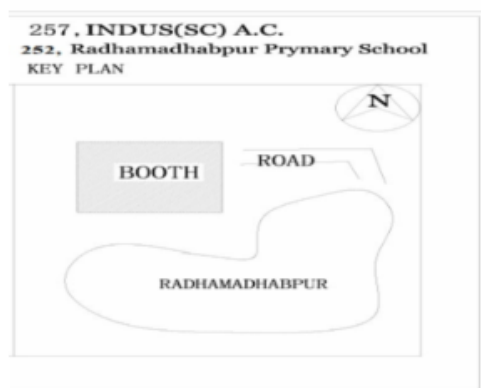

নির্বাচক নিবন্ধন আধিকারিকের স্বাক্ষর

Nazri Naksha

Google Map View

Polling Station Building Front View

Polling Station Front View

Cad View

Key MAP View

1 নাম : সরস্বতী বেজ (রাউৎ) স্বামীর নাম: মহাদেব রাউৎ বাড়ির নং : n0162 বয়স : 34 লিঙ্গ : মহিলা	WSU1325687	ফটো উপলব্ধ	2 নাম : তুফান কোটাল পিতার নাম: দিলীপ কোটাল বাড়ির নং : n0001 বয়স : 29 লিঙ্গ : পুরুষ	WSU1734029	ফটো উপলব্ধ	3 নাম : রীনা কোটাল স্বামীর নাম: দিলীপ কোটাল বাড়ির নং : n0001 বয়স : 51 লিঙ্গ : মহিলা	WB/36/254/609155	ফটো উপলব্ধ
4 নাম : লক্ষী কোটাল স্বামীর নাম: পিক কোটাল বাড়ির নং : n0001 বয়স : 69 লিঙ্গ : মহিলা	WB/36/254/609120	ফটো উপলব্ধ	5 নাম : দিলীপ কোটাল পিতার নাম: পিক কোটাল বাড়ির নং : n0001 বয়স : 53 লিঙ্গ : পুরুষ	WB/36/254/609105	ফটো উপলব্ধ	6 নাম : প্রতিমা কোলে স্বামীর নাম: বিজল কোলে বাড়ির নং : n0079 বয়স : 58 লিঙ্গ : মহিলা	WB/36/254/609257	ফটো উপলব্ধ
7 নাম : জয়দেব কোলে পিতার নাম: ফনী ভূষণ কোলে বাড়ির নং : 131 বয়স : 56 লিঙ্গ : পুরুষ	BHV2570786	ফটো উপলব্ধ	8 নাম : বিজল কুমার কোলে পিতার নাম: গৌরীশংকর কোলে বাড়ির নং : n0079 বয়স : 68 লিঙ্গ : পুরুষ	WSU2181642	ফটো উপলব্ধ	9 নাম : গৌরীরানী কোলে স্বামীর নাম: জয়দেব কোলে বাড়ির নং : n0131 বয়স : 47 লিঙ্গ : মহিলা	BHV2248383	ফটো উপলব্ধ
10 নাম : দীপায়ন কোলে পিতার নাম: জয়দেব কোলে বাড়ির নং : n0131 বয়স : 27 লিঙ্গ : পুরুষ	WSU1894930	ফটো উপলব্ধ	11 নাম : শ্রেয়া কোলে পিতার নাম: জয়দেব কোলে বাড়ির নং : এন0131 বয়স : 21 লিঙ্গ : মহিলা	WSU2443844	ফটো উপলব্ধ	12 নাম : প্রিয়াঙ্কা খাঁ স্বামীর নাম: তুফান খাঁ বাড়ির নং : n0159 বয়স : 25 লিঙ্গ : মহিলা	WSU2178572	ফটো উপলব্ধ
13 নাম : মিলন খাঁ পিতার নাম: প্রশান্ত খাঁ বাড়ির নং : 104 বয়স : 37 লিঙ্গ : পুরুষ	BHV2567394	ফটো উপলব্ধ	14 নাম : প্রশান্ত খাঁ পিতার নাম: হরিসাধন খাঁ বাড়ির নং : 104 বয়স : 60 লিঙ্গ : পুরুষ	WB/36/254/573132	ফটো উপলব্ধ	15 নাম : হৈমন্তী খাঁ স্বামীর নাম: মিলন খাঁ বাড়ির নং : n0156 বয়স : 31 লিঙ্গ : মহিলা	WSU1734193	ফটো উপলব্ধ
16 নাম : তুফান খাঁ পিতার নাম: প্রশান্ত খাঁ বাড়ির নং : 104 বয়স : 33 লিঙ্গ : পুরুষ	WSU1453604	ফটো উপলব্ধ	17 নাম : বকুল ঘাড়াই পিতার নাম: কৈবল ঘাড়াই বাড়ির নং : n0004 বয়স : 69 লিঙ্গ : পুরুষ	WB/36/254/609406	ফটো উপলব্ধ	18 নাম : পূর্ণিমা ঘাড়াই স্বামীর নাম: বকুল ঘাড়াই বাড়ির নং : n0004 বয়স : 59 লিঙ্গ : মহিলা	WB/36/254/609287	ফটো উপলব্ধ
19 নাম : টুকাই ঘোড়াই পিতার নাম: বকুল ঘোড়াই বাড়ির নং : n0004 বয়স : 37 লিঙ্গ : পুরুষ	WSU1135946	ফটো উপলব্ধ	20 নাম : লীলা ঘাড়াই স্বামীর নাম: রবি ঘাড়াই বাড়ির নং : n0006 বয়স : 73 লিঙ্গ : মহিলা	WB/36/254/609077	ফটো উপলব্ধ	21 নাম : মহাদেব ঘোড়াই পিতার নাম: রবি ঘাড়াই বাড়ির নং : n0006 বয়স : 51 লিঙ্গ : পুরুষ	WSU2307619	ফটো উপলব্ধ
22 নাম : সহদেব ঘাড়াই পিতার নাম: রবি ঘাড়াই বাড়ির নং : n0006 বয়স : 51 লিঙ্গ : পুরুষ	WB/36/254/609175	ফটো উপলব্ধ	23 নাম : রুপা ঘোড়াই স্বামীর নাম: সহদেব ঘোড়াই বাড়ির নং : n0006 বয়স : 42 লিঙ্গ : মহিলা	BHV2274538	ফটো উপলব্ধ	24 নাম : উমারানী ঘাড়াই স্বামীর নাম: গোবিন্দ ঘাড়াই বাড়ির নং : n0007 বয়স : 78 লিঙ্গ : মহিলা	WB/36/254/609052	ফটো উপলব্ধ
25 নাম : মায়্যা ঘাড়াই স্বামীর নাম: আনন্দ ঘাড়াই বাড়ির নং : n0008 বয়স : 79 লিঙ্গ : মহিলা	WB/36/254/609223	ফটো উপলব্ধ	26 নাম : গৌরীচাঁদ ঘাড়াই পিতার নাম: আনন্দ ঘাড়াই বাড়ির নং : n0008 বয়স : 63 লিঙ্গ : পুরুষ	WB/36/254/609479	ফটো উপলব্ধ	27 নাম : কার্তিক ঘাড়াই পিতার নাম: অভয়পদ ঘাড়াই বাড়ির নং : n0014 বয়স : 53 লিঙ্গ : পুরুষ	WB/36/254/609472	ফটো উপলব্ধ
28 নাম : গনেশ ঘোড়াই পিতার নাম: অভয়পদ ঘোড়াই বাড়ির নং : n0014 বয়স : 42 লিঙ্গ : পুরুষ	BHV2248706	ফটো উপলব্ধ	29 নাম : সীমা ঘোড়াই স্বামীর নাম: গনেশ ঘোড়াই বাড়ির নং : n0014 বয়স : 34 লিঙ্গ : মহিলা	WSU1456276	ফটো উপলব্ধ	30 নাম : মৌসুমী ঘোড়াই স্বামীর নাম: কার্তিক ঘোড়াই বাড়ির নং : n0014 বয়স : 40 লিঙ্গ : মহিলা	BHV2328243	ফটো উপলব্ধ