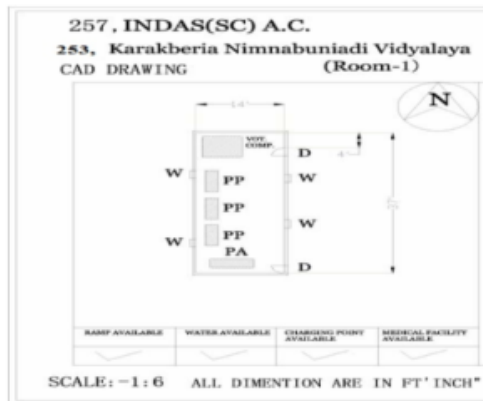

নির্বাচক নিবন্ধন আধিকারিকের স্বাক্ষর

Nazri Naksha

Google Map View

Polling Station Building Front View

Polling Station Front View

Cad View

Key MAP View

1 নাম : চম্পা কর্মকার স্বামীর নাম: কুশদেব কর্মকার বাড়ির নং : n0052 বয়স : 42 লিঙ্গ : মহিলা	BHV2328367 ফটো উপলব্ধ	2 নাম : কুশদেব কর্মকার পিতার নাম: রামহরি কর্মকার বাড়ির নং : n0052 বয়স : 49 লিঙ্গ : পুরুষ	WB/36/254/603395 ফটো উপলব্ধ	3 নাম : সুসমা কর্মকার স্বামীর নাম: রামহরি কর্মকার বাড়ির নং : n0052 বয়স : 67 লিঙ্গ : মহিলা	WB/36/254/603604 ফটো উপলব্ধ
4 নাম : রামহরি কর্মকার পিতার নাম: ফকির কর্মকার বাড়ির নং : n0052 বয়স : 77 লিঙ্গ : পুরুষ	WB/36/254/603175 ফটো উপলব্ধ	5 নাম : মৌ কর্মকার স্বামীর নাম: দীনবন্ধু কর্মকার বাড়ির নং : n0051 বয়স : 34 লিঙ্গ : মহিলা	WSU1558220 ফটো উপলব্ধ	# 6 নাম : দীনবন্ধু কর্মকার পিতার নাম: বংশীবদন কর্মকার বাড়ির নং : কারকবেড়িয়া বয়স : 41 লিঙ্গ : পুরুষ	BHV2247757 ফটো উপলব্ধ
7 নাম : অন্নপূর্ণা কর্মকার স্বামীর নাম: বংশী কর্মকার বাড়ির নং : n0051 বয়স : 63 লিঙ্গ : মহিলা	WB/36/254/603070 ফটো উপলব্ধ	8 নাম : বংশী কর্মকার পিতার নাম: ফকির কর্মকার বাড়ির নং : n0051 বয়স : 70 লিঙ্গ : পুরুষ	WB/36/254/603007 ফটো উপলব্ধ	9 নাম : বিশ্বজিৎ কর্মকার পিতার নাম: অলোক কর্মকার বাড়ির নং : n0042 বয়স : 29 লিঙ্গ : পুরুষ	WSU1734359 ফটো উপলব্ধ
10 নাম : অভিজিৎ কর্মকার পিতার নাম: অলোক কর্মকার বাড়ির নং : n0042 বয়স : 31 লিঙ্গ : পুরুষ	WSU1558113 ফটো উপলব্ধ	11 নাম : সন্ধ্যা কর্মকার স্বামীর নাম: অলোক কর্মকার বাড়ির নং : n0042 বয়স : 51 লিঙ্গ : মহিলা	WB/36/254/603088 ফটো উপলব্ধ	12 নাম : অলোক কর্মকার পিতার নাম: কালীপদ কর্মকার বাড়ির নং : n0042 বয়স : 57 লিঙ্গ : পুরুষ	WB/36/254/603101 ফটো উপলব্ধ
13 নাম : ডালি কর্মকার স্বামীর নাম: চিরঞ্জিত কর্মকার বাড়ির নং : n0025 বয়স : 31 লিঙ্গ : মহিলা	WSU1659655 ফটো উপলব্ধ	14 নাম : শুকদেব কর্মকার পিতার নাম: শংকর কর্মকার বাড়ির নং : n0025 বয়স : 55 লিঙ্গ : পুরুষ	WB/36/254/603020 ফটো উপলব্ধ	15 নাম : রাজেশ কর্মকার পিতার নাম: জয়দেব কর্মকার বাড়ির নং : n0025 বয়স : 36 লিঙ্গ : পুরুষ	WSU1325836 ফটো উপলব্ধ
16 নাম : সুসমা কর্মকার স্বামীর নাম: জয়দেব কর্মকার বাড়ির নং : n0025 বয়স : 56 লিঙ্গ : মহিলা	BHV2518041 ফটো উপলব্ধ	17 নাম : জয়দেব কর্মকার পিতার নাম: শংকর কর্মকার বাড়ির নং : n0025 বয়স : 60 লিঙ্গ : পুরুষ	WB/36/254/603549 ফটো উপলব্ধ	18 নাম : রম্পা কর্মকার স্বামীর নাম: প্রসেনজিৎ কর্মকার বাড়ির নং : n0019 বয়স : 29 লিঙ্গ : মহিলা	WSU1734284 ফটো উপলব্ধ
19 নাম : চিরঞ্জিৎ কর্মকার পিতার নাম: বাসুদেব কর্মকার বাড়ির নং : n0019 বয়স : 33 লিঙ্গ : পুরুষ	WSU1392331 ফটো উপলব্ধ	20 নাম : প্রসেনজিত কর্মকার পিতার নাম: বাসুদেব কর্মকার বাড়ির নং : n0019 বয়স : 36 লিঙ্গ : পুরুষ	WSU1140029 ফটো উপলব্ধ	21 নাম : শিল্পা কর্মকার স্বামীর নাম: রাজেশ কর্মকার বাড়ির নং : এন0025 বয়স : 24 লিঙ্গ : মহিলা	WSU2220325 ফটো উপলব্ধ
22 নাম : ডালি কর্মকার স্বামীর নাম: বিশ্বজিৎ কর্মকার বাড়ির নং : n0042 বয়স : 24 লিঙ্গ : মহিলা	WSU2178689 ফটো উপলব্ধ	23 নাম : অভিষেক কর্মকার পিতার নাম: শুকদেব কর্মকার বাড়ির নং : n0025 বয়স : 25 লিঙ্গ : পুরুষ	WSU2027894 ফটো উপলব্ধ	24 নাম : মনালী কারক পিতার নাম: হারাধন কারক বাড়ির নং : এন0008 বয়স : 21 লিঙ্গ : মহিলা	WSU2380541 ফটো উপলব্ধ
25 নাম : সর্বেশ্বরী কারক পিতার নাম: বিকাশ চন্দ্র কারক বাড়ির নং : এন0011 বয়স : 23 লিঙ্গ : মহিলা	WSU2307916 ফটো উপলব্ধ	26 নাম : তুষা কারক স্বামীর নাম: গণেশচন্দ্র কারক বাড়ির নং : n0105 বয়স : 71 লিঙ্গ : মহিলা	WB/36/254/603394 ফটো উপলব্ধ	27 নাম : সুমন কারক পিতার নাম: শ্যামাপদ কারক বাড়ির নং : n0004 বয়স : 28 লিঙ্গ : পুরুষ	WSU1818632 ফটো উপলব্ধ
28 নাম : তুষা কারক পিতার নাম: সমীর কারক বাড়ির নং : এন0010 বয়স : 24 লিঙ্গ : মহিলা	WSU2219988 ফটো উপলব্ধ	29 নাম : সঙ্গিতা পাএ পিতার নাম: জয়দেব পাএ বাড়ির নং : এন0009 বয়স : 24 লিঙ্গ : মহিলা	WSU2219921 ফটো উপলব্ধ	30 নাম : সঞ্চয়িতা পাল স্বামীর নাম: গৌতম কুমার পাল বাড়ির নং : n0161 বয়স : 43 লিঙ্গ : মহিলা	BHV2328425 ফটো উপলব্ধ