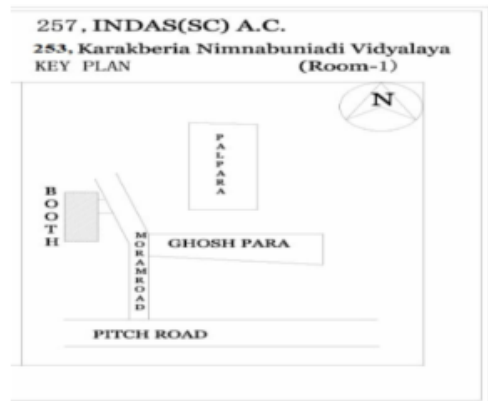

নির্বাচক নিবন্ধন আধিকারিকের স্বাক্ষর

Nazri Naksha

Google Map View

Polling Station Building Front View

Polling Station Front View

Cad View

Key MAP View

1 নাম : চম্পা কর্মকার স্বামীর নাম: কুশদেব কর্মকার বাড়ির নং : n0052 বয়স : 42 লিঙ্গ : মহিলা	BHV2328367 ফটো উপলব্ধ	2 নাম : কুশদেব কর্মকার পিতার নাম: রামহরি কর্মকার বাড়ির নং : n0052 বয়স : 49 লিঙ্গ : পুরুষ	WB/36/254/603395 ফটো উপলব্ধ	3 নাম : সুসমা কর্মকার স্বামীর নাম: রামহরি কর্মকার বাড়ির নং : n0052 বয়স : 67 লিঙ্গ : মহিলা	WB/36/254/603604 ফটো উপলব্ধ
4 নাম : রামহরি কর্মকার পিতার নাম: ফকির কর্মকার বাড়ির নং : n0052 বয়স : 77 লিঙ্গ : পুরুষ	WB/36/254/603175 ফটো উপলব্ধ	5 নাম : মৌ কর্মকার স্বামীর নাম: দীনবন্ধু কর্মকার বাড়ির নং : n0051 বয়স : 34 লিঙ্গ : মহিলা	WSU1558220 ফটো উপলব্ধ	# 6 নাম : দীনবন্ধু কর্মকার পিতার নাম: বংশীবদন কর্মকার বাড়ির নং : কারকবেড়িয়া বয়স : 41 লিঙ্গ : পুরুষ	BHV2247757 ফটো উপলব্ধ
7 নাম : অন্নপূর্ণা কর্মকার স্বামীর নাম: বংশী কর্মকার বাড়ির নং : n0051 বয়স : 63 লিঙ্গ : মহিলা	WB/36/254/603070 ফটো উপলব্ধ	8 নাম : বংশী কর্মকার পিতার নাম: ফকির কর্মকার বাড়ির নং : n0051 বয়স : 70 লিঙ্গ : পুরুষ	WB/36/254/603007 ফটো উপলব্ধ	9 নাম : বিশ্বজিৎ কর্মকার পিতার নাম: অলোক কর্মকার বাড়ির নং : n0042 বয়স : 29 লিঙ্গ : পুরুষ	WSU1734359 ফটো উপলব্ধ
10 নাম : অভিজিৎ কর্মকার পিতার নাম: অলোক কর্মকার বাড়ির নং : n0042 বয়স : 31 লিঙ্গ : পুরুষ	WSU1558113 ফটো উপলব্ধ	11 নাম : সন্ধ্যা কর্মকার স্বামীর নাম: অলোক কর্মকার বাড়ির নং : n0042 বয়স : 51 লিঙ্গ : মহিলা	WB/36/254/603088 ফটো উপলব্ধ	12 নাম : অলোক কর্মকার পিতার নাম: কালীপদ কর্মকার বাড়ির নং : n0042 বয়স : 57 লিঙ্গ : পুরুষ	WB/36/254/603101 ফটো উপলব্ধ
13 নাম : ডালি কর্মকার স্বামীর নাম: চিরঞ্জিত কর্মকার বাড়ির নং : n0025 বয়স : 31 লিঙ্গ : মহিলা	WSU1659655 ফটো উপলব্ধ	14 নাম : শুকদেব কর্মকার পিতার নাম: শংকর কর্মকার বাড়ির নং : n0025 বয়স : 55 লিঙ্গ : পুরুষ	WB/36/254/603020 ফটো উপলব্ধ	15 নাম : রাজেশ কর্মকার পিতার নাম: জয়দেব কর্মকার বাড়ির নং : n0025 বয়স : 36 লিঙ্গ : পুরুষ	WSU1325836 ফটো উপলব্ধ
16 নাম : সুসমা কর্মকার স্বামীর নাম: জয়দেব কর্মকার বাড়ির নং : n0025 বয়স : 56 লিঙ্গ : মহিলা	BHV2518041 ফটো উপলব্ধ	17 নাম : জয়দেব কর্মকার পিতার নাম: শংকর কর্মকার বাড়ির নং : n0025 বয়স : 60 লিঙ্গ : পুরুষ	WB/36/254/603549 ফটো উপলব্ধ	18 নাম : রম্পা কর্মকার স্বামীর নাম: প্রসেনজিৎ কর্মকার বাড়ির নং : n0019 বয়স : 29 লিঙ্গ : মহিলা	WSU1734284 ফটো উপলব্ধ
19 নাম : চিরঞ্জিৎ কর্মকার পিতার নাম: বাসুদেব কর্মকার বাড়ির নং : n0019 বয়স : 33 লিঙ্গ : পুরুষ	WSU1392331 ফটো উপলব্ধ	20 নাম : প্রসেনজিত কর্মকার পিতার নাম: বাসুদেব কর্মকার বাড়ির নং : n0019 বয়স : 36 লিঙ্গ : পুরুষ	WSU1140029 ফটো উপলব্ধ	21 নাম : শিল্পা কর্মকার স্বামীর নাম: রাজেশ কর্মকার বাড়ির নং : এন0025 বয়স : 24 লিঙ্গ : মহিলা	WSU2220325 ফটো উপলব্ধ
22 নাম : ডালি কর্মকার স্বামীর নাম: বিশ্বজিৎ কর্মকার বাড়ির নং : n0042 বয়স : 24 লিঙ্গ : মহিলা	WSU2178689 ফটো উপলব্ধ	23 নাম : অভিষেক কর্মকার পিতার নাম: শুকদেব কর্মকার বাড়ির নং : n0025 বয়স : 25 লিঙ্গ : পুরুষ	WSU2027894 ফটো উপলব্ধ	24 নাম : মনালী কারক পিতার নাম: হারাধন কারক বাড়ির নং : এন0008 বয়স : 21 লিঙ্গ : মহিলা	WSU2380541 ফটো উপলব্ধ
25 নাম : সর্বেশ্বরী কারক পিতার নাম: বিকাশ চন্দ্র কারক বাড়ির নং : এন0011 বয়স : 23 লিঙ্গ : মহিলা	WSU2307916 ফটো উপলব্ধ	26 নাম : তুষা কারক স্বামীর নাম: গণেশচন্দ্র কারক বাড়ির নং : n0105 বয়স : 71 লিঙ্গ : মহিলা	WB/36/254/603394 ফটো উপলব্ধ	27 নাম : সুমন কারক পিতার নাম: শ্যামাপদ কারক বাড়ির নং : n0004 বয়স : 28 লিঙ্গ : পুরুষ	WSU1818632 ফটো উপলব্ধ
28 নাম : তুষা কারক পিতার নাম: সমীর কারক বাড়ির নং : এন0010 বয়স : 24 লিঙ্গ : মহিলা	WSU2219988 ফটো উপলব্ধ	29 নাম : সঙ্গিতা পাএ পিতার নাম: জয়দেব পাএ বাড়ির নং : এন0009 বয়স : 24 লিঙ্গ : মহিলা	WSU2219921 ফটো উপলব্ধ	30 নাম : সঞ্চয়িতা পাল স্বামীর নাম: গৌতম কুমার পাল বাড়ির নং : n0161 বয়স : 43 লিঙ্গ : মহিলা	BHV2328425 ফটো উপলব্ধ