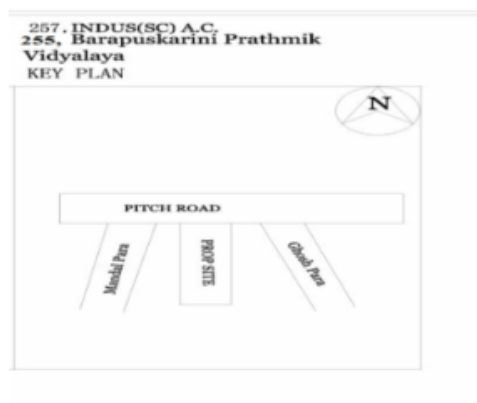

নির্বাচক নিবন্ধন আধিকারিকের স্বাক্ষর

Nazri Naksha

Google Map View

Polling Station Building Front View

Polling Station Front View

Cad View

Key MAP View

1 নাম : কান্টু কর্মকার পিতার নাম: কাশীনাথ কর্মকার বাড়ির নং : n0001 বয়স : 39 লিঙ্গ : পুরুষ	BHV2569739 ফটো উপলব্ধ	2 নাম : কার্তিক কর্মকার পিতার নাম: বিশ্বনাথ কর্মকার বাড়ির নং : n0001 বয়স : 36 লিঙ্গ : পুরুষ	BHV2620912 ফটো উপলব্ধ	3 নাম : পরেশ কর্মকার পিতার নাম: গোপাল কর্মকার বাড়ির নং : n0001 বয়স : 49 লিঙ্গ : পুরুষ	WSU2082246 ফটো উপলব্ধ
4 নাম : রীতা কর্মকার স্বামীর নাম: শান্তি কর্মকার বাড়ির নং : n0001 বয়স : 39 লিঙ্গ : মহিলা	BHV2330090 ফটো উপলব্ধ	5 নাম : বংশীনাথ কর্মকার পিতার নাম: গোপালচন্দ্র কর্মকার বাড়ির নং : n0001 বয়স : 42 লিঙ্গ : পুরুষ	BHV2249100 ফটো উপলব্ধ	6 নাম : কম্পনা কর্মকার স্বামীর নাম: কাশীনাথ কর্মকার বাড়ির নং : n0001 বয়স : 57 লিঙ্গ : মহিলা	WB/36/254/612049 ফটো উপলব্ধ
7 নাম : সোমা কর্মকার স্বামীর নাম: পরেশ কর্মকার বাড়ির নং : n0001 বয়স : 43 লিঙ্গ : মহিলা	BHV2248789 ফটো উপলব্ধ	8 নাম : শান্তিনাথ কর্মকার পিতার নাম: গোপাল কর্মকার বাড়ির নং : n0001 বয়স : 53 লিঙ্গ : পুরুষ	WB/36/254/612024 ফটো উপলব্ধ	9 নাম : তুলসী কর্মকার স্বামীর নাম: বিশ্বনাথ কর্মকার বাড়ির নং : n0001 বয়স : 52 লিঙ্গ : মহিলা	WB/36/254/612118 ফটো উপলব্ধ
10 নাম : অয়ন কর্মকার পিতার নাম: শান্তিনাথ কর্মকার বাড়ির নং : এন00001 বয়স : 21 লিঙ্গ : পুরুষ	WSU2380848 ফটো উপলব্ধ	11 নাম : কম্পনা কোটাল স্বামীর নাম: মালু কোটাল বাড়ির নং : এন0131 বয়স : 28 লিঙ্গ : মহিলা	WSU2380897 ফটো উপলব্ধ	12 নাম : গোলাপী বাগ কোটাল স্বামীর নাম: অনাথবন্ধু কোটাল বাড়ির নং : এন0093 বয়স : 25 লিঙ্গ : মহিলা	WSU2380905 ফটো উপলব্ধ
13 নাম : প্রমেশ কোটাল পিতার নাম: প্রদীপ কোটাল বাড়ির নং : এন0110 বয়স : 21 লিঙ্গ : পুরুষ	WSU2380806 ফটো উপলব্ধ	14 নাম : বিরাজ কোটাল পিতার নাম: প্রশান্ত কোটাল বাড়ির নং : এন0101 বয়স : 21 লিঙ্গ : পুরুষ	WSU2380822 ফটো উপলব্ধ	15 নাম : সবিতা কোটাল স্বামীর নাম: দীনবন্ধু কোটাল বাড়ির নং : n0093 বয়স : 43 লিঙ্গ : মহিলা	BHV1625391 ফটো উপলব্ধ
16 নাম : মিলন কোটাল পিতার নাম: শক্তিপদ কোটাল বাড়ির নং : n0093 বয়স : 66 লিঙ্গ : পুরুষ	WB/36/254/612513 ফটো উপলব্ধ	17 নাম : মামনি কোটাল স্বামীর নাম: সঞ্জিৎ কোটাল বাড়ির নং : n0132 বয়স : 29 লিঙ্গ : মহিলা	WSU1819010 ফটো উপলব্ধ	18 নাম : সীমা কোটাল স্বামীর নাম: সুরজিৎ কোটাল বাড়ির নং : n0096 বয়স : 30 লিঙ্গ : মহিলা	WSU1827302 ফটো উপলব্ধ
19 নাম : পৌরব কোটাল পিতার নাম: শশাঙ্ক কোটাল বাড়ির নং : n0131 বয়স : 25 লিঙ্গ : পুরুষ	WSU2027621 ফটো উপলব্ধ	20 নাম : মল্লিকা কোটাল স্বামীর নাম: দুর্গাপদ কোটাল বাড়ির নং : n0105 বয়স : 27 লিঙ্গ : মহিলা	WSU2027639 ফটো উপলব্ধ	21 নাম : চিন্ময় কোটাল পিতার নাম: গণেশ কোটাল বাড়ির নং : n0111 বয়স : 25 লিঙ্গ : পুরুষ	WSU2027514 ফটো উপলব্ধ
22 নাম : অভিজিৎ সাঁতরা পিতার নাম: সুনীল সাঁতরা বাড়ির নং : n0117 বয়স : 31 লিঙ্গ : পুরুষ	WSU2027589 ফটো উপলব্ধ	23 নাম : অমিত কোটাল পিতার নাম: স্বপন কোটাল বাড়ির নং : n0096 বয়স : 24 লিঙ্গ : পুরুষ	WSU2179182 ফটো উপলব্ধ	24 নাম : গঙ্গা সাঁতরা স্বামীর নাম: অভিজিৎ সাঁতরা বাড়ির নং : n0117 বয়স : 26 লিঙ্গ : মহিলা	WSU2179190 ফটো উপলব্ধ
25 নাম : মৃন্ময় কোটাল পিতার নাম: গণেশ কোটাল বাড়ির নং : এন0111 বয়স : 23 লিঙ্গ : পুরুষ	WSU2217073 ফটো উপলব্ধ	26 নাম : অম্মান কোটাল পিতার নাম: উদয় কোটাল বাড়ির নং : এন0126 বয়স : 23 লিঙ্গ : পুরুষ	WSU2309342 ফটো উপলব্ধ	27 নাম : সুরজ কোটাল পিতার নাম: সুশান্ত কোটাল বাড়ির নং : এন0101 বয়স : 23 লিঙ্গ : পুরুষ	WSU2309367 ফটো উপলব্ধ
28 নাম : পথিক কোটাল পিতার নাম: প্রশান্ত কোটাল বাড়ির নং : এন0097 বয়স : 22 লিঙ্গ : পুরুষ	WSU2309391 ফটো উপলব্ধ	29 নাম : সুমনা কোটাল পিতার নাম: স্বপন কোটাল বাড়ির নং : এন0096 বয়স : 22 লিঙ্গ : মহিলা	WSU2309458 ফটো উপলব্ধ	30 নাম : বকুল কোটাল স্বামীর নাম: বিশ্বজিৎ কোটাল বাড়ির নং : এন0113 বয়স : 27 লিঙ্গ : মহিলা	WSU2309516 ফটো উপলব্ধ