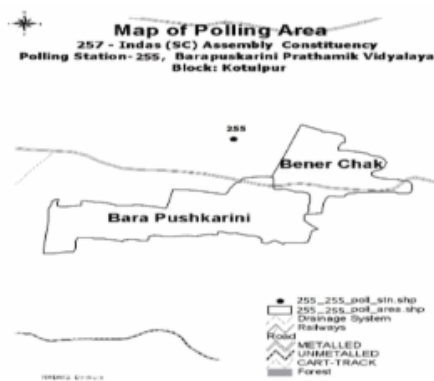

Nazri Naksha