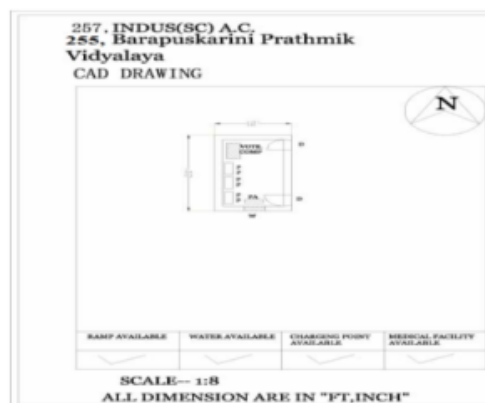

নির্বাচক নিবন্ধন আধিকারিকের স্বাক্ষর

Nazri Naksha

Google Map View

Polling Station Building Front View

Polling Station Front View

Cad View

Key MAP View

1 নাম : কান্টু কর্মকার পিতার নাম: কাশীনাথ কর্মকার বাড়ির নং : n0001 বয়স : 39 লিঙ্গ : পুরুষ	BHV2569739 ফটো উপলব্ধ	2 নাম : কার্তিক কর্মকার পিতার নাম: বিশ্বনাথ কর্মকার বাড়ির নং : n0001 বয়স : 36 লিঙ্গ : পুরুষ	BHV2620912 ফটো উপলব্ধ	3 নাম : পরেশ কর্মকার পিতার নাম: গোপাল কর্মকার বাড়ির নং : n0001 বয়স : 49 লিঙ্গ : পুরুষ	WSU2082246 ফটো উপলব্ধ
4 নাম : রীতা কর্মকার স্বামীর নাম: শান্তি কর্মকার বাড়ির নং : n0001 বয়স : 39 লিঙ্গ : মহিলা	BHV2330090 ফটো উপলব্ধ	5 নাম : বংশীনাথ কর্মকার পিতার নাম: গোপালচন্দ্র কর্মকার বাড়ির নং : n0001 বয়স : 42 লিঙ্গ : পুরুষ	BHV2249100 ফটো উপলব্ধ	6 নাম : কম্পনা কর্মকার স্বামীর নাম: কাশীনাথ কর্মকার বাড়ির নং : n0001 বয়স : 57 লিঙ্গ : মহিলা	WB/36/254/612049 ফটো উপলব্ধ
7 নাম : সোমা কর্মকার স্বামীর নাম: পরেশ কর্মকার বাড়ির নং : n0001 বয়স : 43 লিঙ্গ : মহিলা	BHV2248789 ফটো উপলব্ধ	8 নাম : শান্তিনাথ কর্মকার পিতার নাম: গোপাল কর্মকার বাড়ির নং : n0001 বয়স : 53 লিঙ্গ : পুরুষ	WB/36/254/612024 ফটো উপলব্ধ	9 নাম : তুলসী কর্মকার স্বামীর নাম: বিশ্বনাথ কর্মকার বাড়ির নং : n0001 বয়স : 52 লিঙ্গ : মহিলা	WB/36/254/612118 ফটো উপলব্ধ
10 নাম : অয়ন কর্মকার পিতার নাম: শান্তিনাথ কর্মকার বাড়ির নং : এন00001 বয়স : 21 লিঙ্গ : পুরুষ	WSU2380848 ফটো উপলব্ধ	11 নাম : কম্পনা কোটাল স্বামীর নাম: মালু কোটাল বাড়ির নং : এন0131 বয়স : 28 লিঙ্গ : মহিলা	WSU2380897 ফটো উপলব্ধ	12 নাম : গোলাপী বাগ কোটাল স্বামীর নাম: অনাথবন্ধু কোটাল বাড়ির নং : এন0093 বয়স : 25 লিঙ্গ : মহিলা	WSU2380905 ফটো উপলব্ধ
13 নাম : প্রমেশ কোটাল পিতার নাম: প্রদীপ কোটাল বাড়ির নং : এন0110 বয়স : 21 লিঙ্গ : পুরুষ	WSU2380806 ফটো উপলব্ধ	14 নাম : বিরাজ কোটাল পিতার নাম: প্রশান্ত কোটাল বাড়ির নং : এন0101 বয়স : 21 লিঙ্গ : পুরুষ	WSU2380822 ফটো উপলব্ধ	15 নাম : সবিতা কোটাল স্বামীর নাম: দীনবন্ধু কোটাল বাড়ির নং : n0093 বয়স : 43 লিঙ্গ : মহিলা	BHV1625391 ফটো উপলব্ধ
16 নাম : মিলন কোটাল পিতার নাম: শক্তিপদ কোটাল বাড়ির নং : n0093 বয়স : 66 লিঙ্গ : পুরুষ	WB/36/254/612513 ফটো উপলব্ধ	17 নাম : মামনি কোটাল স্বামীর নাম: সঞ্জিৎ কোটাল বাড়ির নং : n0132 বয়স : 29 লিঙ্গ : মহিলা	WSU1819010 ফটো উপলব্ধ	18 নাম : সীমা কোটাল স্বামীর নাম: সুরজিৎ কোটাল বাড়ির নং : n0096 বয়স : 30 লিঙ্গ : মহিলা	WSU1827302 ফটো উপলব্ধ
19 নাম : পৌরব কোটাল পিতার নাম: শশাঙ্ক কোটাল বাড়ির নং : n0131 বয়স : 25 লিঙ্গ : পুরুষ	WSU2027621 ফটো উপলব্ধ	20 নাম : মল্লিকা কোটাল স্বামীর নাম: দুর্গাপদ কোটাল বাড়ির নং : n0105 বয়স : 27 লিঙ্গ : মহিলা	WSU2027639 ফটো উপলব্ধ	21 নাম : চিন্ময় কোটাল পিতার নাম: গণেশ কোটাল বাড়ির নং : n0111 বয়স : 25 লিঙ্গ : পুরুষ	WSU2027514 ফটো উপলব্ধ
22 নাম : অভিজিৎ সাঁতরা পিতার নাম: সুনীল সাঁতরা বাড়ির নং : n0117 বয়স : 31 লিঙ্গ : পুরুষ	WSU2027589 ফটো উপলব্ধ	23 নাম : অমিত কোটাল পিতার নাম: স্বপন কোটাল বাড়ির নং : n0096 বয়স : 24 লিঙ্গ : পুরুষ	WSU2179182 ফটো উপলব্ধ	24 নাম : গঙ্গা সাঁতরা স্বামীর নাম: অভিজিৎ সাঁতরা বাড়ির নং : n0117 বয়স : 26 লিঙ্গ : মহিলা	WSU2179190 ফটো উপলব্ধ
25 নাম : মৃন্ময় কোটাল পিতার নাম: গণেশ কোটাল বাড়ির নং : এন0111 বয়স : 23 লিঙ্গ : পুরুষ	WSU2217073 ফটো উপলব্ধ	26 নাম : অম্মান কোটাল পিতার নাম: উদয় কোটাল বাড়ির নং : এন0126 বয়স : 23 লিঙ্গ : পুরুষ	WSU2309342 ফটো উপলব্ধ	27 নাম : সুরজ কোটাল পিতার নাম: সুশান্ত কোটাল বাড়ির নং : এন0101 বয়স : 23 লিঙ্গ : পুরুষ	WSU2309367 ফটো উপলব্ধ
28 নাম : পথিক কোটাল পিতার নাম: প্রশান্ত কোটাল বাড়ির নং : এন0097 বয়স : 22 লিঙ্গ : পুরুষ	WSU2309391 ফটো উপলব্ধ	29 নাম : সুমনা কোটাল পিতার নাম: স্বপন কোটাল বাড়ির নং : এন0096 বয়স : 22 লিঙ্গ : মহিলা	WSU2309458 ফটো উপলব্ধ	30 নাম : বকুল কোটাল স্বামীর নাম: বিশ্বজিৎ কোটাল বাড়ির নং : এন0113 বয়স : 27 লিঙ্গ : মহিলা	WSU2309516 ফটো উপলব্ধ