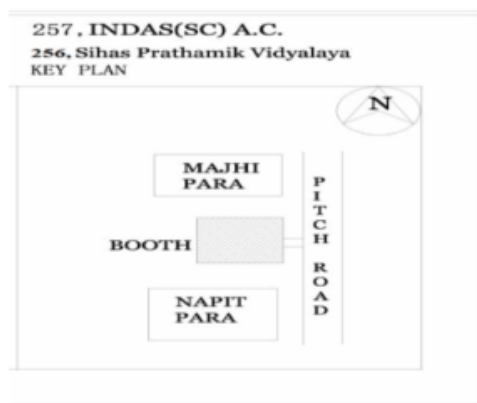

Key MAP View