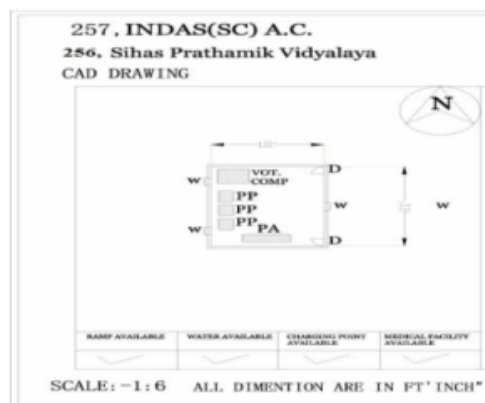

নির্বাচক নিবন্ধন আধিকারিকের স্বাক্ষর

Nazri Naksha

Google Map View

Polling Station Building Front View

Polling Station Front View

Cad View

Key MAP View

1 নাম : সুন্দরী আক্ষুটি স্বামীর নাম: কমল আখুটি বাড়ির নং : n0002 বয়স : 71 লিঙ্গ : মহিলা	WSU2213775 ফটো উপলব্ধ	2 নাম : ভরত আক্ষুটি পিতার নাম: ফেলুরাম আক্ষুটি বাড়ির নং : n0005 বয়স : 67 লিঙ্গ : পুরুষ	WB/36/254/594162 ফটো উপলব্ধ	3 নাম : তোতন আক্ষুটি পিতার নাম: ভরত আক্ষুটি বাড়ির নং : n0005 বয়স : 36 লিঙ্গ : পুরুষ	BHV2621027 ফটো উপলব্ধ
4 নাম : রিম্পা আক্ষুটি পিতার নাম: শ্যামল কুমার আক্ষুটি বাড়ির নং : এন0005 বয়স : 23 লিঙ্গ : মহিলা	WSU2310175 ফটো উপলব্ধ	5 নাম : আকাশ আক্ষুটি পিতার নাম: শ্যামল আক্ষুটি বাড়ির নং : এন0005 বয়স : 22 লিঙ্গ : পুরুষ	WSU2310183 ফটো উপলব্ধ	6 নাম : বিকাশ আক্ষুটি পিতার নাম: কমল আক্ষুটি বাড়ির নং : n0002 বয়স : 37 লিঙ্গ : পুরুষ	BHV2621035 ফটো উপলব্ধ
7 নাম : অনন্যা আক্ষুটি পিতার নাম: কমল আক্ষুটি বাড়ির নং : n0002 বয়স : 32 লিঙ্গ : মহিলা	WSU1457076 ফটো উপলব্ধ	8 নাম : অপর্ণা আক্ষুটি স্বামীর নাম: অলোক আক্ষুটি বাড়ির নং : n0002 বয়স : 35 লিঙ্গ : মহিলা	WSU1393057 ফটো উপলব্ধ	9 নাম : অলক আক্ষুটি পিতার নাম: কমল আক্ষুটি বাড়ির নং : n0002 বয়স : 37 লিঙ্গ : পুরুষ	BHV2621019 ফটো উপলব্ধ
10 নাম : রিমা আক্ষুটি স্বামীর নাম: বিকাশ আক্ষুটি বাড়ির নং : n0002 বয়স : 35 লিঙ্গ : মহিলা	WSU1734912 ফটো উপলব্ধ	11 নাম : প্যাপিয়া আক্ষুটি স্বামীর নাম: তোতন আক্ষুটি বাড়ির নং : N0005 বয়স : 27 লিঙ্গ : মহিলা	WSU1956408 ফটো উপলব্ধ	12 নাম : ছোটিন আক্ষুটি পিতার নাম: ভরত আক্ষুটি বাড়ির নং : n0005 বয়স : 31 লিঙ্গ : পুরুষ	WSU1558899 ফটো উপলব্ধ
13 নাম : রুমা আক্ষুটি স্বামীর নাম: শ্যামল আক্ষুটি বাড়ির নং : n0005 বয়স : 39 লিঙ্গ : মহিলা	BHV2331072 ফটো উপলব্ধ	14 নাম : শ্যামল আখুটি পিতার নাম: ভরত আখুটি বাড়ির নং : n0005 বয়স : 41 লিঙ্গ : পুরুষ	BHV2330280 ফটো উপলব্ধ	15 নাম : পদ্মা আখুটি স্বামীর নাম: ভরত আখুটি বাড়ির নং : n0005 বয়স : 62 লিঙ্গ : মহিলা	WB/36/254/594177 ফটো উপলব্ধ
16 নাম : রিক্কু আক্ষুটি স্বামীর নাম: সন্তু আক্ষুটি বাড়ির নং : n0011 বয়স : 36 লিঙ্গ : মহিলা	WSU1393032 ফটো উপলব্ধ	17 নাম : সন্তু আক্ষুটি পিতার নাম: হারাধন আক্ষুটি বাড়ির নং : n0011 বয়স : 36 লিঙ্গ : পুরুষ	WSU1393024 ফটো উপলব্ধ	18 নাম : ব্রজন্তী আখুটি স্বামীর নাম: হারাধন আখুটি বাড়ির নং : n0011 বয়স : 53 লিঙ্গ : মহিলা	WB/36/254/594421 ফটো উপলব্ধ
19 নাম : হারাধন আখুটি পিতার নাম: সত্যকিংকর আখুটি বাড়ির নং : n0011 বয়স : 59 লিঙ্গ : পুরুষ	WB/36/254/594405 ফটো উপলব্ধ	20 নাম : সুপন আক্ষুটি পিতার নাম: শ্রীকান্ত আক্ষুটি বাড়ির নং : n0010 বয়স : 31 লিঙ্গ : পুরুষ	WSU1558857 ফটো উপলব্ধ	21 নাম : লক্ষী আক্ষুটি স্বামীর নাম: শ্রীকান্ত আক্ষুটি বাড়ির নং : n0010 বয়স : 39 লিঙ্গ : মহিলা	BHV2331049 ফটো উপলব্ধ
22 নাম : বুল্টী আক্ষুটি স্বামীর নাম: প্রশান্ত আক্ষুটি বাড়ির নং : n0010 বয়স : 35 লিঙ্গ : মহিলা	WSU1392992 ফটো উপলব্ধ	23 নাম : প্রশান্ত আক্ষুটি পিতার নাম: কালীপদ আক্ষুটি বাড়ির নং : n0010 বয়স : 48 লিঙ্গ : পুরুষ	BHV1626779 ফটো উপলব্ধ	24 নাম : স্বপন আখুটি পিতার নাম: দুর্গাপদ আখুটি বাড়ির নং : n0007 বয়স : 60 লিঙ্গ : পুরুষ	WB/36/254/594191 ফটো উপলব্ধ
25 নাম : পূর্ণিমা আখুটি স্বামীর নাম: সত্যসাধন আখুটি বাড়ির নং : n0010 বয়স : 56 লিঙ্গ : মহিলা	WB/36/254/594356 ফটো উপলব্ধ	26 নাম : শ্রীকান্ত আখুটি পিতার নাম: কালীপদ আখুটি বাড়ির নং : n0010 বয়স : 53 লিঙ্গ : পুরুষ	WB/36/254/594364 ফটো উপলব্ধ	27 নাম : বাচ্চু আক্ষুটি পিতার নাম: সত্য আক্ষুটি বাড়ির নং : n0006 বয়স : 48 লিঙ্গ : পুরুষ	BHV1331610 ফটো উপলব্ধ
28 নাম : শ্যামলী আক্ষুটি স্বামীর নাম: বাচ্চু আক্ষুটি বাড়ির নং : n0006 বয়স : 48 লিঙ্গ : মহিলা	BHV1331628 ফটো উপলব্ধ	29 নাম : বাবলু আখুটি পিতার নাম: সত্য আখুটি বাড়ির নং : n0006 বয়স : 54 লিঙ্গ : পুরুষ	WB/36/254/594147 ফটো উপলব্ধ	30 নাম : মালতী আখুটি স্বামীর নাম: সত্য আখুটি বাড়ির নং : n0006 বয়স : 70 লিঙ্গ : মহিলা	WB/36/254/594138 ফটো উপলব্ধ