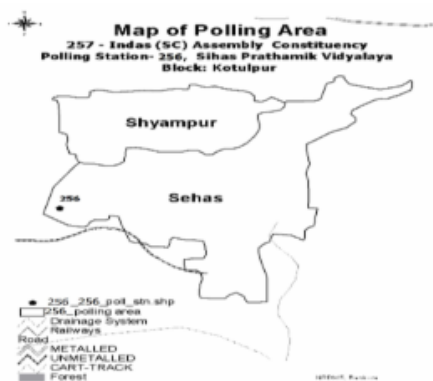

Nazri Naksha