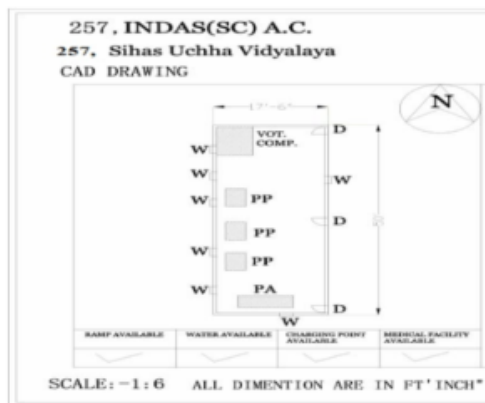

নির্বাচক নিবন্ধন আধিকারিকের স্বাক্ষর

Nazri Naksha

Google Map View

Polling Station Building Front View

Polling Station Front View

Cad View

Key MAP View

বিধানসভা নির্বাচনক্ষেত্রের নং, নাম : 257-ইন্দাস  
ভাগ নং, নাম : 1-সিহাস,ব্রাহ্মনপাড়া,পালপাড়া,সরকারপাড়া,ইত্যাদি,