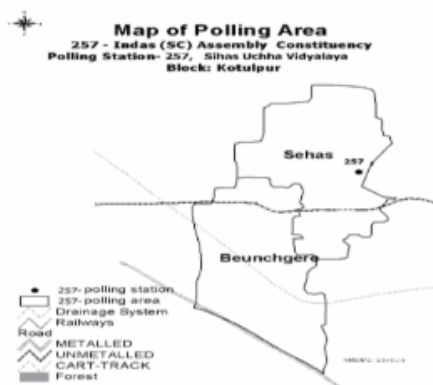

## নির্বাচক তালিকা 2026 S25 পশ্চিমবঙ্গ

বিধানসভা নির্বাচনক্ষেত্রের নং, নাম ও সংরক্ষণের স্থিতি : 257 - ইন্দাস (তপশীলি জাতি)		অংশ নং : 258			
বিধানসভা নির্বাচনক্ষেত্রটি যে লোকসভা নির্বাচনক্ষেত্রের / ক্ষেত্রসমূহের অন্তর্ভুক্ত তার নং, নাম ও সংরক্ষণ স্থিতি : 37 - বিষ্ণুপুর (তপশীলি জাতি)					
1. সংশোধনের পূর্ণ বিবরণ					
সংশোধনের বৎসর :	2026	নির্বাচক তালিকার পরিচিতি : বিশেষ নিবিড় সংশোধন ২০২৬ এর চূড়ান্ত ভোটের তালিকার সহিত 06-04-2026 তারিখ অবধি সংশোধিত নির্বাচক তালিকা			
ভিত্তি তারিখ :	01-01-2026				
সংশোধনের প্রকৃতি :	ধারাবাহিক সংশোধন 2026				
প্রকাশনার তারিখ :	06-04-2026				
2. অংশ ও নির্বাচনী এলাকার পূর্ণ বিবরণ :					
অংশের ভাগ নং ও নাম :					
1-সিহাস,ব্রাহ্মনপাড়া,পালপাড়া,সরকারপাড়া,ইত্যাদি,		প্রধান শহর/গ্রাম	: সিহাস		
		ওয়ার্ড	:		
		থানা	: কোতুলপুর		
		গ্রাম পঞ্চায়েত	: লাউগ্রাম		
		ব্লক	: কোতুলপুর		
		মহকুমা	: বিষ্ণুপুর		
		জেলা	: বাঁকুড়া		
		পিন	: 722141		
3. ভোট গ্রহন কেন্দ্রের পূর্ণ বিবরণ :					
ভোট গ্রহন কেন্দ্রের নং, নাম :		ভোট গ্রহন কেন্দ্রের শ্রেণী :		গ্রামীণ	
258 - সিহাস উচ্চ বিদ্যালয়		এই অংশে সহায়ক ভোটগ্রহন কেন্দ্রের সংখ্যা :		0	
ভোট গ্রহন কেন্দ্রের ঠিকানা :					
সিহাস উচ্চ বিদ্যালয়, সিহাস					
4. নির্বাচকের সংখ্যা :					
প্রথম ক্রমিক নং	শেষ ক্রমিক নং	মোট সংখ্যা			
		পুরুষ	মহিলা	তৃতীয় লিঙ্গ	মোট
1	1014	535	476	0	1011

নির্বাচক নিবন্ধন আধিকারিকের স্বাক্ষর

Nazri Naksha

Google Map View

Polling Station Building Front View

Polling Station Front View

Cad View

Key MAP View

বিধানসভা নির্বাচনক্ষেত্রের নং, নাম : 257-ইন্দাস  
ভাগ নং, নাম : 1-সিহাস,ব্রাহ্মনপাড়া,পালপাড়া,সরকারপাড়া,ইত্যাদি,