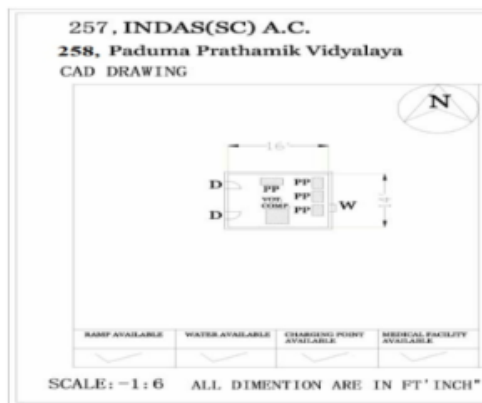

নির্বাচক নিবন্ধন আধিকারিকের স্বাক্ষর

Nazri Naksha

Google Map View

Polling Station Building Front View

Polling Station Front View

Cad View

Key MAP View

1	WB/36/254/600658	নাম : লক্ষীরানী ঘোষ স্বামীর নাম: গোপাল ঘোষ বাড়ির নং : n0054 বয়স : 66 লিঙ্গ : মহিলা	ফটো উপলব্ধ	2	WB/36/254/600090	নাম : আনন্দ ঘোষ পিতার নাম: পঞ্চানন ঘোষ বাড়ির নং : n0057 বয়স : 61 লিঙ্গ : পুরুষ	ফটো উপলব্ধ	3	WB/36/254/600612	নাম : সুমিত্রা ঘোষ স্বামীর নাম: আনন্দ ঘোষ বাড়ির নং : n0057 বয়স : 56 লিঙ্গ : মহিলা	ফটো উপলব্ধ
4	WB/36/254/600536	নাম : প্রতিমা ঘোষ স্বামীর নাম: বংশী ঘোষ বাড়ির নং : n0075 বয়স : 61 লিঙ্গ : মহিলা	ফটো উপলব্ধ	5	BHV1459023	নাম : তাপসকুমার ঘোষ পিতার নাম: বংশী ঘোষ বাড়ির নং : n0075 বয়স : 47 লিঙ্গ : পুরুষ	ফটো উপলব্ধ	6	WSU1661115	নাম : রুপা ঘোষ স্বামীর নাম: তাপস কুমার ঘোষ বাড়ির নং : n0075 বয়স : 32 লিঙ্গ : মহিলা	ফটো উপলব্ধ
7	BHV2473973	নাম : রুম্পা ঘোষ স্বামীর নাম: কালিকিৎকর ঘোষ বাড়ির নং : n0077 বয়স : 41 লিঙ্গ : মহিলা	ফটো উপলব্ধ	8	WSU2325025	নাম : কৃষ্ণচন্দ্র ঘোষ পিতার নাম: ভৈরব ঘোষ বাড়ির নং : n0002 বয়স : 71 লিঙ্গ : পুরুষ	ফটো উপলব্ধ	9	WB/36/254/600108	নাম : রীতা ঘোষ স্বামীর নাম: কৃষ্ণচন্দ্র ঘোষ বাড়ির নং : n0002 বয়স : 62 লিঙ্গ : মহিলা	ফটো উপলব্ধ
10	WB/36/254/600310	নাম : কানাইলাল ঘোষ পিতার নাম: ভৈরব ঘোষ বাড়ির নং : n0002 বয়স : 68 লিঙ্গ : পুরুষ	ফটো উপলব্ধ	11	BHV2246304	নাম : সঞ্জীব ঘোষ পিতার নাম: তারাপদ ঘোষ বাড়ির নং : n0052 বয়স : 42 লিঙ্গ : পুরুষ	ফটো উপলব্ধ	12	BHV1459031	নাম : রাজকুমার ঘোষ পিতার নাম: ভৈরব ঘোষ বাড়ির নং : n0002 বয়স : 46 লিঙ্গ : পুরুষ	ফটো উপলব্ধ
13	WB/36/254/600107	নাম : শীখা ঘোষ স্বামীর নাম: কানাই ঘোষ বাড়ির নং : n0002 বয়স : 58 লিঙ্গ : মহিলা	ফটো উপলব্ধ	14	WSU1327741	নাম : অনিতা ঘোষ স্বামীর নাম: নিরঞ্জন ঘোষ বাড়ির নং : n0002 বয়স : 51 লিঙ্গ : মহিলা	ফটো উপলব্ধ	15	BHV1625029	নাম : ময়না ঘোষ স্বামীর নাম: সদানন্দ ঘোষ বাড়ির নং : n0053 বয়স : 49 লিঙ্গ : মহিলা	ফটো উপলব্ধ
16	WB/36/254/600216	নাম : সদানন্দ ঘোষ পিতার নাম: পঞ্চানন ঘোষ বাড়ির নং : n0053 বয়স : 50 লিঙ্গ : পুরুষ	ফটো উপলব্ধ	17	WSU1393354	নাম : রুপালী ঘোষ স্বামীর নাম: অরুণ ঘোষ বাড়ির নং : n0049 বয়স : 33 লিঙ্গ : মহিলা	ফটো উপলব্ধ	18	BHV2246338	নাম : অরুণ ঘোষ পিতার নাম: শতুনাথ ঘোষ বাড়ির নং : n0049 বয়স : 48 লিঙ্গ : পুরুষ	ফটো উপলব্ধ
19	BHV2274231	নাম : জ্যোত্স্না ঘোষ স্বামীর নাম: বুদ্ধদেব ঘোষ বাড়ির নং : n0049 বয়স : 44 লিঙ্গ : মহিলা	ফটো উপলব্ধ	20	WB/36/254/600214	নাম : বুদ্ধদেব ঘোষ পিতার নাম: শতুনাথ ঘোষ বাড়ির নং : n0049 বয়স : 53 লিঙ্গ : পুরুষ	ফটো উপলব্ধ	21	WSU1327873	নাম : তুহিন ঘোষ পিতার নাম: মুরারী মোহন ঘোষ বাড়ির নং : n0048 বয়স : 35 লিঙ্গ : পুরুষ	ফটো উপলব্ধ
22	WB/36/254/600279	নাম : কল্পনা ঘোষ স্বামীর নাম: মুরারী ঘোষ বাড়ির নং : n0048 বয়স : 56 লিঙ্গ : মহিলা	ফটো উপলব্ধ	23	WB/36/254/600499	নাম : বিকাশকান্তি ঘোষ পিতার নাম: পিয়ারিমোহন ঘোষ বাড়ির নং : n0047 বয়স : 55 লিঙ্গ : পুরুষ	ফটো উপলব্ধ	24	WB/36/254/600280	নাম : পুষ্পরানী ঘোষ স্বামীর নাম: পিয়ারিমোহন ঘোষ বাড়ির নং : n0047 বয়স : 71 লিঙ্গ : মহিলা	ফটো উপলব্ধ
25	WB/36/254/600500	নাম : গৌতম ঘোষ পিতার নাম: হীরমোহন ঘোষ বাড়ির নং : n0046 বয়স : 50 লিঙ্গ : পুরুষ	ফটো উপলব্ধ	26	WB/36/254/600529	নাম : গীতারানী ঘোষ স্বামীর নাম: হীরমোহন ঘোষ বাড়ির নং : n0046 বয়স : 67 লিঙ্গ : মহিলা	ফটো উপলব্ধ	27	WB/36/254/600671	নাম : মনোমোহা ঘোষ স্বামীর নাম: বিশ্বনাথ ঘোষ বাড়ির নং : n0044 বয়স : 53 লিঙ্গ : মহিলা	ফটো উপলব্ধ
28	WB/36/254/600169	নাম : অসিত ঘোষ পিতার নাম: সন্তোষ ঘোষ বাড়ির নং : n0043 বয়স : 61 লিঙ্গ : পুরুষ	ফটো উপলব্ধ	29	BHV1624170	নাম : চন্দ্রশেখর ঘোষ পিতার নাম: নিরঞ্জন ঘোষ বাড়ির নং : n0042 বয়স : 46 লিঙ্গ : পুরুষ	ফটো উপলব্ধ	30	BHV2274249	নাম : সঞ্জয় ঘোষ পিতার নাম: নিরঞ্জন ঘোষ বাড়ির নং : n0042 বয়স : 41 লিঙ্গ : পুরুষ	ফটো উপলব্ধ