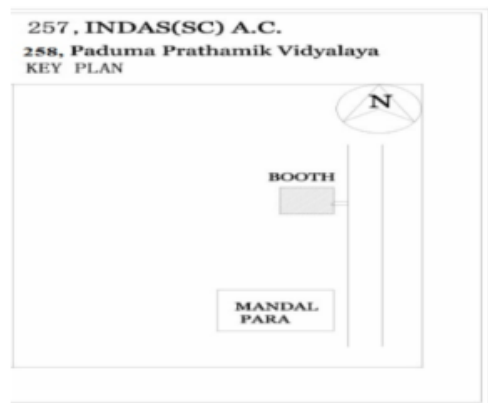

নির্বাচক নিবন্ধন আধিকারিকের স্বাক্ষর

Nazri Naksha

Google Map View

Polling Station Building Front View

Polling Station Front View

Cad View

Key MAP View

1	WB/36/254/600658	নাম : লক্ষীরানী ঘোষ স্বামীর নাম: গোপাল ঘোষ বাড়ির নং : n0054 বয়স : 66 লিঙ্গ : মহিলা	ফটো উপলব্ধ	2	WB/36/254/600090	নাম : আনন্দ ঘোষ পিতার নাম: পঞ্চানন ঘোষ বাড়ির নং : n0057 বয়স : 61 লিঙ্গ : পুরুষ	ফটো উপলব্ধ	3	WB/36/254/600612	নাম : সুমিত্রা ঘোষ স্বামীর নাম: আনন্দ ঘোষ বাড়ির নং : n0057 বয়স : 56 লিঙ্গ : মহিলা	ফটো উপলব্ধ
4	WB/36/254/600536	নাম : প্রতিমা ঘোষ স্বামীর নাম: বংশী ঘোষ বাড়ির নং : n0075 বয়স : 61 লিঙ্গ : মহিলা	ফটো উপলব্ধ	5	BHV1459023	নাম : তাপসকুমার ঘোষ পিতার নাম: বংশী ঘোষ বাড়ির নং : n0075 বয়স : 47 লিঙ্গ : পুরুষ	ফটো উপলব্ধ	6	WSU1661115	নাম : রুপা ঘোষ স্বামীর নাম: তাপস কুমার ঘোষ বাড়ির নং : n0075 বয়স : 32 লিঙ্গ : মহিলা	ফটো উপলব্ধ
7	BHV2473973	নাম : রুম্পা ঘোষ স্বামীর নাম: কালিকিৎকর ঘোষ বাড়ির নং : n0077 বয়স : 41 লিঙ্গ : মহিলা	ফটো উপলব্ধ	8	WSU2325025	নাম : কৃষ্ণচন্দ্র ঘোষ পিতার নাম: ভৈরব ঘোষ বাড়ির নং : n0002 বয়স : 71 লিঙ্গ : পুরুষ	ফটো উপলব্ধ	9	WB/36/254/600108	নাম : রীতা ঘোষ স্বামীর নাম: কৃষ্ণচন্দ্র ঘোষ বাড়ির নং : n0002 বয়স : 62 লিঙ্গ : মহিলা	ফটো উপলব্ধ
10	WB/36/254/600310	নাম : কানাইলাল ঘোষ পিতার নাম: ভৈরব ঘোষ বাড়ির নং : n0002 বয়স : 68 লিঙ্গ : পুরুষ	ফটো উপলব্ধ	11	BHV2246304	নাম : সঞ্জীব ঘোষ পিতার নাম: তারাপদ ঘোষ বাড়ির নং : n0052 বয়স : 42 লিঙ্গ : পুরুষ	ফটো উপলব্ধ	12	BHV1459031	নাম : রাজকুমার ঘোষ পিতার নাম: ভৈরব ঘোষ বাড়ির নং : n0002 বয়স : 46 লিঙ্গ : পুরুষ	ফটো উপলব্ধ
13	WB/36/254/600107	নাম : শীখা ঘোষ স্বামীর নাম: কানাই ঘোষ বাড়ির নং : n0002 বয়স : 58 লিঙ্গ : মহিলা	ফটো উপলব্ধ	14	WSU1327741	নাম : অনিতা ঘোষ স্বামীর নাম: নিরঞ্জন ঘোষ বাড়ির নং : n0002 বয়স : 51 লিঙ্গ : মহিলা	ফটো উপলব্ধ	15	BHV1625029	নাম : ময়না ঘোষ স্বামীর নাম: সদানন্দ ঘোষ বাড়ির নং : n0053 বয়স : 49 লিঙ্গ : মহিলা	ফটো উপলব্ধ
16	WB/36/254/600216	নাম : সদানন্দ ঘোষ পিতার নাম: পঞ্চানন ঘোষ বাড়ির নং : n0053 বয়স : 50 লিঙ্গ : পুরুষ	ফটো উপলব্ধ	17	WSU1393354	নাম : রুপালী ঘোষ স্বামীর নাম: অরুণ ঘোষ বাড়ির নং : n0049 বয়স : 33 লিঙ্গ : মহিলা	ফটো উপলব্ধ	18	BHV2246338	নাম : অরুণ ঘোষ পিতার নাম: শতুনাথ ঘোষ বাড়ির নং : n0049 বয়স : 48 লিঙ্গ : পুরুষ	ফটো উপলব্ধ
19	BHV2274231	নাম : জ্যোত্স্না ঘোষ স্বামীর নাম: বুদ্ধদেব ঘোষ বাড়ির নং : n0049 বয়স : 44 লিঙ্গ : মহিলা	ফটো উপলব্ধ	20	WB/36/254/600214	নাম : বুদ্ধদেব ঘোষ পিতার নাম: শতুনাথ ঘোষ বাড়ির নং : n0049 বয়স : 53 লিঙ্গ : পুরুষ	ফটো উপলব্ধ	21	WSU1327873	নাম : তুহিন ঘোষ পিতার নাম: মুরারী মোহন ঘোষ বাড়ির নং : n0048 বয়স : 35 লিঙ্গ : পুরুষ	ফটো উপলব্ধ
22	WB/36/254/600279	নাম : কল্পনা ঘোষ স্বামীর নাম: মুরারী ঘোষ বাড়ির নং : n0048 বয়স : 56 লিঙ্গ : মহিলা	ফটো উপলব্ধ	23	WB/36/254/600499	নাম : বিকাশকান্তি ঘোষ পিতার নাম: পিয়ারিমোহন ঘোষ বাড়ির নং : n0047 বয়স : 55 লিঙ্গ : পুরুষ	ফটো উপলব্ধ	24	WB/36/254/600280	নাম : পুষ্পরানী ঘোষ স্বামীর নাম: পিয়ারিমোহন ঘোষ বাড়ির নং : n0047 বয়স : 71 লিঙ্গ : মহিলা	ফটো উপলব্ধ
25	WB/36/254/600500	নাম : গৌতম ঘোষ পিতার নাম: হীরমোহন ঘোষ বাড়ির নং : n0046 বয়স : 50 লিঙ্গ : পুরুষ	ফটো উপলব্ধ	26	WB/36/254/600529	নাম : গীতারানী ঘোষ স্বামীর নাম: হীরমোহন ঘোষ বাড়ির নং : n0046 বয়স : 67 লিঙ্গ : মহিলা	ফটো উপলব্ধ	27	WB/36/254/600671	নাম : মনোমোহা ঘোষ স্বামীর নাম: বিশ্বনাথ ঘোষ বাড়ির নং : n0044 বয়স : 53 লিঙ্গ : মহিলা	ফটো উপলব্ধ
28	WB/36/254/600169	নাম : অসিত ঘোষ পিতার নাম: সন্তোষ ঘোষ বাড়ির নং : n0043 বয়স : 61 লিঙ্গ : পুরুষ	ফটো উপলব্ধ	29	BHV1624170	নাম : চন্দ্রশেখর ঘোষ পিতার নাম: নিরঞ্জন ঘোষ বাড়ির নং : n0042 বয়স : 46 লিঙ্গ : পুরুষ	ফটো উপলব্ধ	30	BHV2274249	নাম : সঞ্জয় ঘোষ পিতার নাম: নিরঞ্জন ঘোষ বাড়ির নং : n0042 বয়স : 41 লিঙ্গ : পুরুষ	ফটো উপলব্ধ