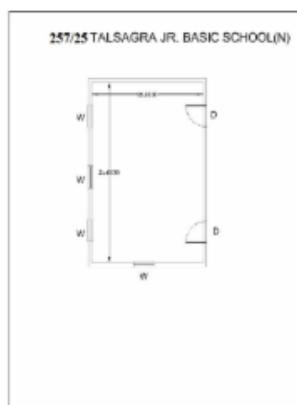

নির্বাচক নিবন্ধন আধিকারিকের স্বাক্ষর

Nazri Naksha

Google Map View

Polling Station Building Front View

Polling Station Front View

Cad View

Key MAP View

1 নাম : রিয়া ঘোষ পিতার নাম: শ্রীকান্ত ঘোষ বাড়ির নং : এন0096 বয়স : 25 লিঙ্গ : মহিলা	WSU2011377 ফটো উপলব্ধ	2 নাম : সৌমেন ঘোষ পিতার নাম: আশীষ ঘোষ বাড়ির নং : n0107 বয়স : 24 লিঙ্গ : পুরুষ	WSU2141315 ফটো উপলব্ধ	3 নাম : পার্থ চক্রবর্তী পিতার নাম: নন্দদুলাল চক্রবর্তী বাড়ির নং : n0029 বয়স : 27 লিঙ্গ : পুরুষ	WSU1872019 ফটো উপলব্ধ
4 নাম : শ্রাবনী চক্রবর্তী স্বামীর নাম: পীরুপদ চক্রবর্তী বাড়ির নং : n0005 বয়স : 30 লিঙ্গ : মহিলা	WSU1900760 ফটো উপলব্ধ	5 নাম : সূচরিতা মিশ্র স্বামীর নাম: অমৃত মিশ্র বাড়ির নং : n0001 বয়স : 28 লিঙ্গ : মহিলা	WSU2141471 ফটো উপলব্ধ	6 নাম : কুন্দন চক্রবর্তী পিতার নাম: সুবল চক্রবর্তী বাড়ির নং : n0001 বয়স : 24 লিঙ্গ : পুরুষ	WSU2141224 ফটো উপলব্ধ
7 নাম : সমীর চক্রবর্তী পিতার নাম: সুবল চক্রবর্তী বাড়ির নং : n0001 বয়স : 26 লিঙ্গ : পুরুষ	WSU1938380 ফটো উপলব্ধ	8 নাম : পীরুপদ চক্রবর্তী পিতার নাম: নীহার চক্রবর্তী বাড়ির নং : n0005 বয়স : 36 লিঙ্গ : পুরুষ	WSU1212695 ফটো উপলব্ধ	9 নাম : অঞ্জলী চক্রবর্তী স্বামীর নাম: নীহার চক্রবর্তী বাড়ির নং : n0005 বয়স : 57 লিঙ্গ : মহিলা	WB/36/255/057565 ফটো উপলব্ধ
10 নাম : সমীরন চক্রবর্তী পিতার নাম: রঞ্জিত চক্রবর্তী বাড়ির নং : n0004 বয়স : 33 লিঙ্গ : পুরুষ	WSU1344951 ফটো উপলব্ধ	11 নাম : কল্যাণী চক্রবর্তী স্বামীর নাম: রঞ্জিত চক্রবর্তী বাড়ির নং : n0004 বয়স : 53 লিঙ্গ : মহিলা	WB/36/255/057017 ফটো উপলব্ধ	12 নাম : রঞ্জিত চক্রবর্তী পিতার নাম: বিমল চক্রবর্তী বাড়ির নং : n0004 বয়স : 61 লিঙ্গ : পুরুষ	WB/36/255/057026 ফটো উপলব্ধ
13 নাম : মিতুন চক্রবর্তী পিতার নাম: অজিত চক্রবর্তী বাড়ির নং : n0003 বয়স : 36 লিঙ্গ : পুরুষ	WSU0107201 ফটো উপলব্ধ	14 নাম : অনিমা চক্রবর্তী স্বামীর নাম: অজিত চক্রবর্তী বাড়ির নং : n0003 বয়স : 61 লিঙ্গ : মহিলা	WB/36/255/057120 ফটো উপলব্ধ	15 নাম : চন্দন মিশ্র পিতার নাম: কানাই মিশ্র বাড়ির নং : n0001 বয়স : 34 লিঙ্গ : পুরুষ	WSU1678200 ফটো উপলব্ধ
16 নাম : অমৃত মিশ্র পিতার নাম: কানাই মিশ্র বাড়ির নং : n0001 বয়স : 38 লিঙ্গ : পুরুষ	WSU1678192 ফটো উপলব্ধ	17 নাম : প্রিয়াঙ্কা চক্রবর্তী স্বামীর নাম: গোপী চক্রবর্তী বাড়ির নং : n0001 বয়স : 31 লিঙ্গ : মহিলা	WSU1678259 ফটো উপলব্ধ	18 নাম : গোপী চক্রবর্তী পিতার নাম: বিমল চক্রবর্তী বাড়ির নং : n0001 বয়স : 46 লিঙ্গ : পুরুষ	WSU1678242 ফটো উপলব্ধ
19 নাম : বন্দনা চক্রবর্তী স্বামীর নাম: সুবল চক্রবর্তী বাড়ির নং : 1 বয়স : 45 লিঙ্গ : মহিলা	FWC2388510 ফটো উপলব্ধ	20 নাম : সুবল চক্রবর্তী পিতার নাম: বিমল চক্রবর্তী বাড়ির নং : n0001 বয়স : 57 লিঙ্গ : পুরুষ	WB/36/255/057069 ফটো উপলব্ধ	21 নাম : ছবি চক্রবর্তী পিতার নাম: বিমল চক্রবর্তী বাড়ির নং : n0001 বয়স : 69 লিঙ্গ : মহিলা	WB/36/255/057060 ফটো উপলব্ধ
22 নাম : পিন্টু চক্রবর্তী পিতার নাম: নন্দদুলাল চক্রবর্তী বাড়ির নং : n0029 বয়স : 32 লিঙ্গ : পুরুষ	WSU1471390 ফটো উপলব্ধ	23 নাম : মনিকা চক্রবর্তী স্বামীর নাম: নন্দদুলাল চক্রবর্তী বাড়ির নং : n0029 বয়স : 51 লিঙ্গ : মহিলা	WB/36/255/057583 ফটো উপলব্ধ	24 নাম : নন্দদুলাল চক্রবর্তী পিতার নাম: কার্তিক চক্রবর্তী বাড়ির নং : n0029 বয়স : 57 লিঙ্গ : পুরুষ	WB/36/255/057241 ফটো উপলব্ধ
25 নাম : সুস্মিতা চক্রবর্তী স্বামীর নাম: সমীরন চক্রবর্তী বাড়ির নং : এন0004 বয়স : 29 লিঙ্গ : মহিলা	WSU2011518 ফটো উপলব্ধ	26 নাম : সিটু শর্মা(চক্রবর্তী) স্বামীর নাম: মিতুন চক্রবর্তী বাড়ির নং : n0003 বয়স : 34 লিঙ্গ : মহিলা	WSU1753128 ফটো উপলব্ধ	27 নাম : সুস্মিতা চক্রবর্তী স্বামীর নাম: পিন্টু চক্রবর্তী বাড়ির নং : এন0029 বয়স : 25 লিঙ্গ : মহিলা	WSU2194785 ফটো উপলব্ধ
28 নাম : রিয়া মিশ্র স্বামীর নাম: চন্দন মিশ্র বাড়ির নং : এন0001 বয়স : 23 লিঙ্গ : মহিলা	WSU2194801 ফটো উপলব্ধ	29 নাম : সুভাষ চ্যাটাঙ্গী পিতার নাম: বৃদ্ধদেব চ্যাটাঙ্গী বাড়ির নং : n0002 বয়স : 32 লিঙ্গ : পুরুষ	WSU1471341 ফটো উপলব্ধ	30 নাম : পার্বতী চ্যাটাঙ্গী স্বামীর নাম: বৃদ্ধদেব চ্যাটাঙ্গী বাড়ির নং : n0002 বয়স : 56 লিঙ্গ : মহিলা	WB/36/255/057094 ফটো উপলব্ধ