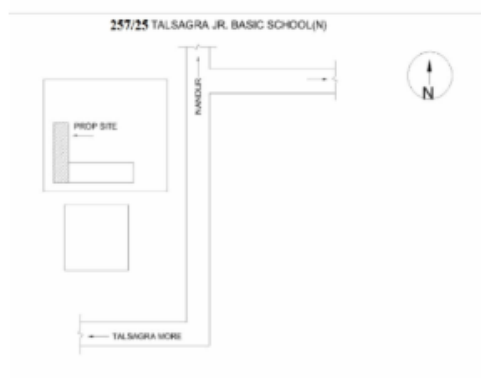

নির্বাচক নিবন্ধন আধিকারিকের স্বাক্ষর

Nazri Naksha

Google Map View

Polling Station Building Front View

Polling Station Front View

Cad View

Key MAP View

1 নাম : রিয়া ঘোষ পিতার নাম: শ্রীকান্ত ঘোষ বাড়ির নং : এন0096 বয়স : 25 লিঙ্গ : মহিলা	WSU2011377 ফটো উপলব্ধ	2 নাম : সৌমেন ঘোষ পিতার নাম: আশীষ ঘোষ বাড়ির নং : n0107 বয়স : 24 লিঙ্গ : পুরুষ	WSU2141315 ফটো উপলব্ধ	3 নাম : পার্থ চক্রবর্তী পিতার নাম: নন্দদুলাল চক্রবর্তী বাড়ির নং : n0029 বয়স : 27 লিঙ্গ : পুরুষ	WSU1872019 ফটো উপলব্ধ
4 নাম : শ্রাবনী চক্রবর্তী স্বামীর নাম: পীরুপদ চক্রবর্তী বাড়ির নং : n0005 বয়স : 30 লিঙ্গ : মহিলা	WSU1900760 ফটো উপলব্ধ	5 নাম : সূচরিতা মিশ্র স্বামীর নাম: অমৃত মিশ্র বাড়ির নং : n0001 বয়স : 28 লিঙ্গ : মহিলা	WSU2141471 ফটো উপলব্ধ	6 নাম : কুন্দন চক্রবর্তী পিতার নাম: সুবল চক্রবর্তী বাড়ির নং : n0001 বয়স : 24 লিঙ্গ : পুরুষ	WSU2141224 ফটো উপলব্ধ
7 নাম : সমীর চক্রবর্তী পিতার নাম: সুবল চক্রবর্তী বাড়ির নং : n0001 বয়স : 26 লিঙ্গ : পুরুষ	WSU1938380 ফটো উপলব্ধ	8 নাম : পীরুপদ চক্রবর্তী পিতার নাম: নীহার চক্রবর্তী বাড়ির নং : n0005 বয়স : 36 লিঙ্গ : পুরুষ	WSU1212695 ফটো উপলব্ধ	9 নাম : অঞ্জলী চক্রবর্তী স্বামীর নাম: নীহার চক্রবর্তী বাড়ির নং : n0005 বয়স : 57 লিঙ্গ : মহিলা	WB/36/255/057565 ফটো উপলব্ধ
10 নাম : সমীরন চক্রবর্তী পিতার নাম: রঞ্জিত চক্রবর্তী বাড়ির নং : n0004 বয়স : 33 লিঙ্গ : পুরুষ	WSU1344951 ফটো উপলব্ধ	11 নাম : কল্যাণী চক্রবর্তী স্বামীর নাম: রঞ্জিত চক্রবর্তী বাড়ির নং : n0004 বয়স : 53 লিঙ্গ : মহিলা	WB/36/255/057017 ফটো উপলব্ধ	12 নাম : রঞ্জিত চক্রবর্তী পিতার নাম: বিমল চক্রবর্তী বাড়ির নং : n0004 বয়স : 61 লিঙ্গ : পুরুষ	WB/36/255/057026 ফটো উপলব্ধ
13 নাম : মিতুন চক্রবর্তী পিতার নাম: অজিত চক্রবর্তী বাড়ির নং : n0003 বয়স : 36 লিঙ্গ : পুরুষ	WSU0107201 ফটো উপলব্ধ	14 নাম : অনিমা চক্রবর্তী স্বামীর নাম: অজিত চক্রবর্তী বাড়ির নং : n0003 বয়স : 61 লিঙ্গ : মহিলা	WB/36/255/057120 ফটো উপলব্ধ	15 নাম : চন্দন মিশ্র পিতার নাম: কানাই মিশ্র বাড়ির নং : n0001 বয়স : 34 লিঙ্গ : পুরুষ	WSU1678200 ফটো উপলব্ধ
16 নাম : অমৃত মিশ্র পিতার নাম: কানাই মিশ্র বাড়ির নং : n0001 বয়স : 38 লিঙ্গ : পুরুষ	WSU1678192 ফটো উপলব্ধ	17 নাম : প্রিয়াঙ্কা চক্রবর্তী স্বামীর নাম: গোপী চক্রবর্তী বাড়ির নং : n0001 বয়স : 31 লিঙ্গ : মহিলা	WSU1678259 ফটো উপলব্ধ	18 নাম : গোপী চক্রবর্তী পিতার নাম: বিমল চক্রবর্তী বাড়ির নং : n0001 বয়স : 46 লিঙ্গ : পুরুষ	WSU1678242 ফটো উপলব্ধ
19 নাম : বন্দনা চক্রবর্তী স্বামীর নাম: সুবল চক্রবর্তী বাড়ির নং : 1 বয়স : 45 লিঙ্গ : মহিলা	FWC2388510 ফটো উপলব্ধ	20 নাম : সুবল চক্রবর্তী পিতার নাম: বিমল চক্রবর্তী বাড়ির নং : n0001 বয়স : 57 লিঙ্গ : পুরুষ	WB/36/255/057069 ফটো উপলব্ধ	21 নাম : ছবি চক্রবর্তী পিতার নাম: বিমল চক্রবর্তী বাড়ির নং : n0001 বয়স : 69 লিঙ্গ : মহিলা	WB/36/255/057060 ফটো উপলব্ধ
22 নাম : পিন্টু চক্রবর্তী পিতার নাম: নন্দদুলাল চক্রবর্তী বাড়ির নং : n0029 বয়স : 32 লিঙ্গ : পুরুষ	WSU1471390 ফটো উপলব্ধ	23 নাম : মনিকা চক্রবর্তী স্বামীর নাম: নন্দদুলাল চক্রবর্তী বাড়ির নং : n0029 বয়স : 51 লিঙ্গ : মহিলা	WB/36/255/057583 ফটো উপলব্ধ	24 নাম : নন্দদুলাল চক্রবর্তী পিতার নাম: কার্তিক চক্রবর্তী বাড়ির নং : n0029 বয়স : 57 লিঙ্গ : পুরুষ	WB/36/255/057241 ফটো উপলব্ধ
25 নাম : সুস্মিতা চক্রবর্তী স্বামীর নাম: সমীরন চক্রবর্তী বাড়ির নং : এন0004 বয়স : 29 লিঙ্গ : মহিলা	WSU2011518 ফটো উপলব্ধ	26 নাম : সিটু শর্মা(চক্রবর্তী) স্বামীর নাম: মিতুন চক্রবর্তী বাড়ির নং : n0003 বয়স : 34 লিঙ্গ : মহিলা	WSU1753128 ফটো উপলব্ধ	27 নাম : সুস্মিতা চক্রবর্তী স্বামীর নাম: পিন্টু চক্রবর্তী বাড়ির নং : এন0029 বয়স : 25 লিঙ্গ : মহিলা	WSU2194785 ফটো উপলব্ধ
28 নাম : রিয়া মিশ্র স্বামীর নাম: চন্দন মিশ্র বাড়ির নং : এন0001 বয়স : 23 লিঙ্গ : মহিলা	WSU2194801 ফটো উপলব্ধ	29 নাম : সুভাষ চ্যাটাঙ্গী পিতার নাম: বৃদ্ধদেব চ্যাটাঙ্গী বাড়ির নং : n0002 বয়স : 32 লিঙ্গ : পুরুষ	WSU1471341 ফটো উপলব্ধ	30 নাম : পার্বতী চ্যাটাঙ্গী স্বামীর নাম: বৃদ্ধদেব চ্যাটাঙ্গী বাড়ির নং : n0002 বয়স : 56 লিঙ্গ : মহিলা	WB/36/255/057094 ফটো উপলব্ধ