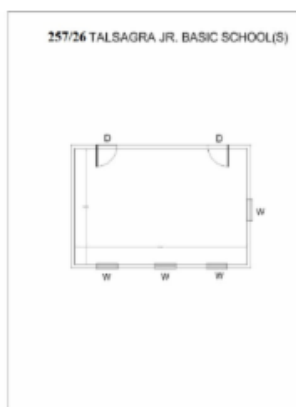

নির্বাচক নিবন্ধন আধিকারিকের স্বাক্ষর

Nazri Naksha

Google Map View

Polling Station Building Front View

Polling Station Front View

Cad View

Key MAP View

1	WSU0109959	নাম : স্বপন দাস পিতার নাম: গোপাল দাস বাড়ির নং : n0047 বয়স : 36 লিঙ্গ : পুরুষ	ফটো উপলব্ধ	2	WSU1471945	নাম : মনিকা দাস স্বামীর নাম: স্বপন দাস বাড়ির নং : n0047 বয়স : 32 লিঙ্গ : মহিলা	ফটো উপলব্ধ	3	FWC1388206	নাম : পূর্ণিমা অধিকারী স্বামীর নাম: গোপাল অধিকারী বাড়ির নং : n0047 বয়স : 56 লিঙ্গ : মহিলা	ফটো উপলব্ধ
4	WSU1471838	নাম : মঞ্জু আশ স্বামীর নাম: বাদল আশ বাড়ির নং : n0193 বয়স : 49 লিঙ্গ : মহিলা	ফটো উপলব্ধ	5	WB/36/255/057284	নাম : গঙ্গাধর আশ পিতার নাম: পরেশ আশ বাড়ির নং : n0024 বয়স : 58 লিঙ্গ : পুরুষ	ফটো উপলব্ধ	6	FWC2086650	নাম : সোমা আশ স্বামীর নাম: ধনঞ্জয় আশ বাড়ির নং : n0024 বয়স : 46 লিঙ্গ : মহিলা	ফটো উপলব্ধ
7	WB/36/255/057283	নাম : ধনঞ্জয় আশ পিতার নাম: পরেশ আশ বাড়ির নং : n0024 বয়স : 58 লিঙ্গ : পুরুষ	ফটো উপলব্ধ	8	WSU1345206	নাম : কল্যান আশ পিতার নাম: কৃষ্ণপদ আশ বাড়ির নং : n0024 বয়স : 33 লিঙ্গ : পুরুষ	ফটো উপলব্ধ	9	WB/36/255/057282	নাম : মীনা আশ স্বামীর নাম: কৃষ্ণপদ আশ বাড়ির নং : n0024 বয়স : 57 লিঙ্গ : মহিলা	ফটো উপলব্ধ
10	WSU1401355	নাম : কৃষ্ণা আশ স্বামীর নাম: রাধারমন আশ বাড়ির নং : n0024 বয়স : 76 লিঙ্গ : মহিলা	ফটো উপলব্ধ	11	WB/36/255/057290	নাম : বনলতা আশ স্বামীর নাম: মানগোবিন্দ আশ বাড়ির নং : n0023 বয়স : 81 লিঙ্গ : মহিলা	ফটো উপলব্ধ	12	WB/36/255/057291	নাম : মানগোবিন্দ আশ পিতার নাম: ভোলানাথ আশ বাড়ির নং : n0023 বয়স : 91 লিঙ্গ : পুরুষ	ফটো উপলব্ধ
13	FWC1526136	নাম : সাধনা আশ স্বামীর নাম: উত্তম আশ বাড়ির নং : n0022 বয়স : 46 লিঙ্গ : মহিলা	ফটো উপলব্ধ	14	WSU1471697	নাম : গনেশ আশ পিতার নাম: মুরালী মোহন আশ বাড়ির নং : n0021 বয়স : 31 লিঙ্গ : পুরুষ	ফটো উপলব্ধ	15	WSU1345222	নাম : কার্তিক আশ পিতার নাম: মুরালী আশ বাড়ির নং : n0021 বয়স : 35 লিঙ্গ : পুরুষ	ফটো উপলব্ধ
16	FWC1525807	নাম : নীলিমা আশ স্বামীর নাম: মুরলীমোহন আশ বাড়ির নং : n0021 বয়স : 64 লিঙ্গ : মহিলা	ফটো উপলব্ধ	17	WB/36/255/057280	নাম : মুরলীমোহন আশ পিতার নাম: রসময় আশ বাড়ির নং : n0021 বয়স : 70 লিঙ্গ : পুরুষ	ফটো উপলব্ধ	18	WB/36/255/057281	নাম : তুলসীবালা আশ স্বামীর নাম: রসময় আশ বাড়ির নং : n0021 বয়স : 83 লিঙ্গ : মহিলা	ফটো উপলব্ধ
19	WSU0110031	নাম : সরস্বতী আশ (দত্ত) স্বামীর নাম: সমীর আশ বাড়ির নং : n0020 বয়স : 38 লিঙ্গ : মহিলা	ফটো উপলব্ধ	20	FWC2266583	নাম : নীলিমা আশ স্বামীর নাম: শান্তিনাথ আশ বাড়ির নং : n0020 বয়স : 42 লিঙ্গ : মহিলা	ফটো উপলব্ধ	21	WSU1401306	নাম : শান্তিনাথ আশ পিতার নাম: ভূতনাথ আশ বাড়ির নং : n0020 বয়স : 54 লিঙ্গ : পুরুষ	ফটো উপলব্ধ
22	WSU1212810	নাম : শোভন আশ পিতার নাম: সাধন আশ বাড়ির নং : n0020 বয়স : 35 লিঙ্গ : পুরুষ	ফটো উপলব্ধ	23	WB/36/255/057192	নাম : সমীর কুমার আশ পিতার নাম: ভূতনাথ আশ বাড়ির নং : n0020 বয়স : 49 লিঙ্গ : পুরুষ	ফটো উপলব্ধ	24	FWC1387943	নাম : গঙ্গা আশ স্বামীর নাম: ভূতনাথ আশ বাড়ির নং : n0020 বয়স : 74 লিঙ্গ : মহিলা	ফটো উপলব্ধ
25	FWC1387802	নাম : ভূতনাথ আশ পিতার নাম: মনীন্দ্র আশ বাড়ির নং : n0020 বয়স : 79 লিঙ্গ : পুরুষ	ফটো উপলব্ধ	26	WSU1872423	নাম : মৌমিতা আশ পিতার নাম: কৃষ্ণপদ আশ বাড়ির নং : n0024 বয়স : 27 লিঙ্গ : মহিলা	ফটো উপলব্ধ	27	WSU1678606	নাম : দেবনাথ আশ পিতার নাম: সাধন চন্দ্র আশ বাড়ির নং : n0196 বয়স : 39 লিঙ্গ : পুরুষ	ফটো উপলব্ধ
28	FWC1523521	নাম : সাধন চন্দ্র আশ পিতার নাম: মনীন্দ্র আশ বাড়ির নং : n0020 বয়স : 70 লিঙ্গ : পুরুষ	ফটো উপলব্ধ	29	WSU2195105	নাম : সন্দীপ আশ পিতার নাম: শান্তিনাথ আশ বাড়ির নং : এন0020 বয়স : 23 লিঙ্গ : পুরুষ	ফটো উপলব্ধ	30	WSU2194850	নাম : সম্মতি আশ পিতার নাম: গঙ্গাধর আশ বাড়ির নং : এন0024 বয়স : 23 লিঙ্গ : পুরুষ	ফটো উপলব্ধ