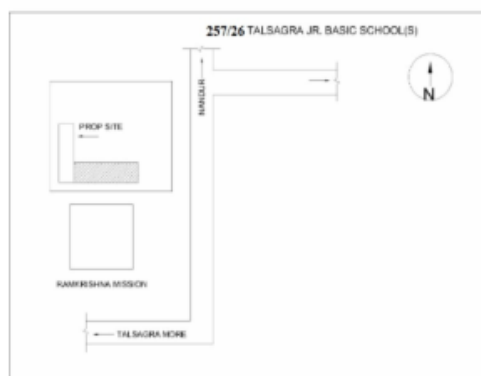

নির্বাচক নিবন্ধন আধিকারিকের স্বাক্ষর

Nazri Naksha

Google Map View

Polling Station Building Front View

Polling Station Front View

Cad View

Key MAP View

1	WSU0109959	নাম : স্বপন দাস পিতার নাম: গোপাল দাস বাড়ির নং : n0047 বয়স : 36 লিঙ্গ : পুরুষ	ফটো উপলব্ধ	2	WSU1471945	নাম : মনিকা দাস স্বামীর নাম: স্বপন দাস বাড়ির নং : n0047 বয়স : 32 লিঙ্গ : মহিলা	ফটো উপলব্ধ	3	FWC1388206	নাম : পূর্ণিমা অধিকারী স্বামীর নাম: গোপাল অধিকারী বাড়ির নং : n0047 বয়স : 56 লিঙ্গ : মহিলা	ফটো উপলব্ধ
4	WSU1471838	নাম : মঞ্জু আশ স্বামীর নাম: বাদল আশ বাড়ির নং : n0193 বয়স : 49 লিঙ্গ : মহিলা	ফটো উপলব্ধ	5	WB/36/255/057284	নাম : গঙ্গাধর আশ পিতার নাম: পরেশ আশ বাড়ির নং : n0024 বয়স : 58 লিঙ্গ : পুরুষ	ফটো উপলব্ধ	6	FWC2086650	নাম : সোমা আশ স্বামীর নাম: ধনঞ্জয় আশ বাড়ির নং : n0024 বয়স : 46 লিঙ্গ : মহিলা	ফটো উপলব্ধ
7	WB/36/255/057283	নাম : ধনঞ্জয় আশ পিতার নাম: পরেশ আশ বাড়ির নং : n0024 বয়স : 58 লিঙ্গ : পুরুষ	ফটো উপলব্ধ	8	WSU1345206	নাম : কল্যান আশ পিতার নাম: কৃষ্ণপদ আশ বাড়ির নং : n0024 বয়স : 33 লিঙ্গ : পুরুষ	ফটো উপলব্ধ	9	WB/36/255/057282	নাম : মীনা আশ স্বামীর নাম: কৃষ্ণপদ আশ বাড়ির নং : n0024 বয়স : 57 লিঙ্গ : মহিলা	ফটো উপলব্ধ
10	WSU1401355	নাম : কৃষ্ণা আশ স্বামীর নাম: রাধারমন আশ বাড়ির নং : n0024 বয়স : 76 লিঙ্গ : মহিলা	ফটো উপলব্ধ	11	WB/36/255/057290	নাম : বনলতা আশ স্বামীর নাম: মানগোবিন্দ আশ বাড়ির নং : n0023 বয়স : 81 লিঙ্গ : মহিলা	ফটো উপলব্ধ	12	WB/36/255/057291	নাম : মানগোবিন্দ আশ পিতার নাম: ভোলানাথ আশ বাড়ির নং : n0023 বয়স : 91 লিঙ্গ : পুরুষ	ফটো উপলব্ধ
13	FWC1526136	নাম : সাধনা আশ স্বামীর নাম: উত্তম আশ বাড়ির নং : n0022 বয়স : 46 লিঙ্গ : মহিলা	ফটো উপলব্ধ	14	WSU1471697	নাম : গনেশ আশ পিতার নাম: মুরালী মোহন আশ বাড়ির নং : n0021 বয়স : 31 লিঙ্গ : পুরুষ	ফটো উপলব্ধ	15	WSU1345222	নাম : কার্তিক আশ পিতার নাম: মুরালী আশ বাড়ির নং : n0021 বয়স : 35 লিঙ্গ : পুরুষ	ফটো উপলব্ধ
16	FWC1525807	নাম : নীলিমা আশ স্বামীর নাম: মুরলীমোহন আশ বাড়ির নং : n0021 বয়স : 64 লিঙ্গ : মহিলা	ফটো উপলব্ধ	17	WB/36/255/057280	নাম : মুরলীমোহন আশ পিতার নাম: রসময় আশ বাড়ির নং : n0021 বয়স : 70 লিঙ্গ : পুরুষ	ফটো উপলব্ধ	18	WB/36/255/057281	নাম : তুলসীবালা আশ স্বামীর নাম: রসময় আশ বাড়ির নং : n0021 বয়স : 83 লিঙ্গ : মহিলা	ফটো উপলব্ধ
19	WSU0110031	নাম : সরস্বতী আশ (দত্ত) স্বামীর নাম: সমীর আশ বাড়ির নং : n0020 বয়স : 38 লিঙ্গ : মহিলা	ফটো উপলব্ধ	20	FWC2266583	নাম : নীলিমা আশ স্বামীর নাম: শান্তিনাথ আশ বাড়ির নং : n0020 বয়স : 42 লিঙ্গ : মহিলা	ফটো উপলব্ধ	21	WSU1401306	নাম : শান্তিনাথ আশ পিতার নাম: ভূতনাথ আশ বাড়ির নং : n0020 বয়স : 54 লিঙ্গ : পুরুষ	ফটো উপলব্ধ
22	WSU1212810	নাম : শোভন আশ পিতার নাম: সাধন আশ বাড়ির নং : n0020 বয়স : 35 লিঙ্গ : পুরুষ	ফটো উপলব্ধ	23	WB/36/255/057192	নাম : সমীর কুমার আশ পিতার নাম: ভূতনাথ আশ বাড়ির নং : n0020 বয়স : 49 লিঙ্গ : পুরুষ	ফটো উপলব্ধ	24	FWC1387943	নাম : গঙ্গা আশ স্বামীর নাম: ভূতনাথ আশ বাড়ির নং : n0020 বয়স : 74 লিঙ্গ : মহিলা	ফটো উপলব্ধ
25	FWC1387802	নাম : ভূতনাথ আশ পিতার নাম: মনীন্দ্র আশ বাড়ির নং : n0020 বয়স : 79 লিঙ্গ : পুরুষ	ফটো উপলব্ধ	26	WSU1872423	নাম : মৌমিতা আশ পিতার নাম: কৃষ্ণপদ আশ বাড়ির নং : n0024 বয়স : 27 লিঙ্গ : মহিলা	ফটো উপলব্ধ	27	WSU1678606	নাম : দেবনাথ আশ পিতার নাম: সাধন চন্দ্র আশ বাড়ির নং : n0196 বয়স : 39 লিঙ্গ : পুরুষ	ফটো উপলব্ধ
28	FWC1523521	নাম : সাধন চন্দ্র আশ পিতার নাম: মনীন্দ্র আশ বাড়ির নং : n0020 বয়স : 70 লিঙ্গ : পুরুষ	ফটো উপলব্ধ	29	WSU2195105	নাম : সন্দীপ আশ পিতার নাম: শান্তিনাথ আশ বাড়ির নং : এন0020 বয়স : 23 লিঙ্গ : পুরুষ	ফটো উপলব্ধ	30	WSU2194850	নাম : সম্মতি আশ পিতার নাম: গঙ্গাধর আশ বাড়ির নং : এন0024 বয়স : 23 লিঙ্গ : পুরুষ	ফটো উপলব্ধ