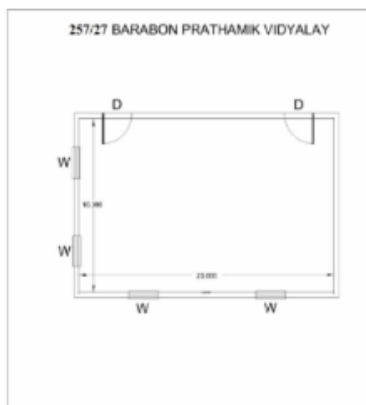

নির্বাচক নিবন্ধন আধিকারিকের স্বাক্ষর

Nazri Naksha

Google Map View

Polling Station Building Front View

Polling Station Front View

Cad View

Key MAP View

1	WSU1679026	নাম : মনিকা বৈরাগী (আড়িয়া) স্বামীর নাম: জগন্নাথ আড়িয়া বাড়ির নং : n0001 বয়স : 29 লিঙ্গ : মহিলা	ফটো উপলব্ধ	2	WB/36/255/063270	নাম : জ্যোৎস্না আরিয়া স্বামীর নাম: শ্রীনিবাস আরিয়া বাড়ির নং : n0001 বয়স : 63 লিঙ্গ : মহিলা	ফটো উপলব্ধ	3	WB/36/255/063359	নাম : অরুণ কুন্ডু পিতার নাম: গৌর কুন্ডু বাড়ির নং : n0110 বয়স : 54 লিঙ্গ : পুরুষ	ফটো উপলব্ধ
4	WSU0117804	নাম : মুনমুন গোর ঘোষ স্বামীর নাম: লক্ষীকান্ত ঘোষ বাড়ির নং : n0170 বয়স : 40 লিঙ্গ : মহিলা	ফটো উপলব্ধ	5	WB/36/255/063123	নাম : রায় কুন্ডু স্বামীর নাম: বৈদ্যনাথ কুন্ডু বাড়ির নং : n0173 বয়স : 68 লিঙ্গ : মহিলা	ফটো উপলব্ধ	6	WB/36/255/063289	নাম : বিষ্ণুপদ কুন্ডু পিতার নাম: বৈদ্যনাথ কুন্ডু বাড়ির নং : n0174 বয়স : 54 লিঙ্গ : পুরুষ	ফটো উপলব্ধ
7	WB/36/255/063124	নাম : বরনা কুন্ডু স্বামীর নাম: বিষ্ণুপদ কুন্ডু বাড়ির নং : n0174 বয়স : 50 লিঙ্গ : মহিলা	ফটো উপলব্ধ	8	WSU1679265	নাম : দীপঙ্কর কুন্ডু পিতার নাম: বিষ্ণুপদ কুন্ডু বাড়ির নং : n0174 বয়স : 30 লিঙ্গ : পুরুষ	ফটো উপলব্ধ	9	WB/36/255/063615	নাম : বিশ্বনাথ কুন্ডু পিতার নাম: রাধানাথ কুন্ডু বাড়ির নং : বয়স : 79 লিঙ্গ : পুরুষ	ফটো উপলব্ধ
10	WB/36/255/063551	নাম : শীতলা কুন্ডু স্বামীর নাম: বিশ্বনাথ কুন্ডু বাড়ির নং : n0187 বয়স : 73 লিঙ্গ : মহিলা	ফটো উপলব্ধ	11	WB/36/255/063399	নাম : সরোজ কুন্ডু পিতার নাম: বিশ্বনাথ কুন্ডু বাড়ির নং : n0187 বয়স : 57 লিঙ্গ : পুরুষ	ফটো উপলব্ধ	12	WB/36/255/063552	নাম : চামেলী কুন্ডু স্বামীর নাম: সরোজ কুন্ডু বাড়ির নং : n0187 বয়স : 53 লিঙ্গ : মহিলা	ফটো উপলব্ধ
13	WSU1679257	নাম : সুজাতা কুন্ডু পিতার নাম: সরোজ কুন্ডু বাড়ির নং : n0187 বয়স : 29 লিঙ্গ : মহিলা	ফটো উপলব্ধ	14	WB/36/255/063237	নাম : স্বরূপ কুন্ডু পিতার নাম: বিশ্বনাথ কুন্ডু বাড়ির নং : n0187 বয়স : 53 লিঙ্গ : পুরুষ	ফটো উপলব্ধ	15	FWC1874296	নাম : সনৎ কুন্ডু পিতার নাম: বিশ্বনাথ কুন্ডু বাড়ির নং : n0187 বয়স : 48 লিঙ্গ : পুরুষ	ফটো উপলব্ধ
16	FWC2388742	নাম : মধুমিতা কুন্ডু স্বামীর নাম: সনৎ কুন্ডু বাড়ির নং : n0187 বয়স : 39 লিঙ্গ : মহিলা	ফটো উপলব্ধ	17	FWC2088672	নাম : মাধবী কুণ্ড স্বামীর নাম: তারাপদ কুণ্ড বাড়ির নং : n0170 বয়স : 43 লিঙ্গ : মহিলা	ফটো উপলব্ধ	18	WB/36/255/063657	নাম : বরনা কুন্ডু স্বামীর নাম: বিষ্ণুপদ কুন্ডু বাড়ির নং : n0170 বয়স : 49 লিঙ্গ : মহিলা	ফটো উপলব্ধ
19	WB/36/255/063616	নাম : তারাপদ কুন্ডু পিতার নাম: শশধর কুন্ডু বাড়ির নং : n0170 বয়স : 59 লিঙ্গ : পুরুষ	ফটো উপলব্ধ	20	WB/36/255/063049	নাম : আরতি কুন্ডু স্বামীর নাম: শশধর কুন্ডু বাড়ির নং : n0170 বয়স : 76 লিঙ্গ : মহিলা	ফটো উপলব্ধ	21	FWC2088714	নাম : পাপিয়া কুণ্ড স্বামীর নাম: রমেশ কুণ্ড বাড়ির নং : n0164 বয়স : 49 লিঙ্গ : মহিলা	ফটো উপলব্ধ
22	WB/36/255/063621	নাম : রমেশ কুন্ডু পিতার নাম: গুইরাম কুন্ডু বাড়ির নং : n0164 বয়স : 51 লিঙ্গ : পুরুষ	ফটো উপলব্ধ	23	WB/36/255/063660	নাম : রীতা কুন্ডু স্বামীর নাম: সুশীল কুন্ডু বাড়ির নং : n0164 বয়স : 51 লিঙ্গ : মহিলা	ফটো উপলব্ধ	24	FWC1874171	নাম : সুশীল কুন্ডু পিতার নাম: গুইরাম কুন্ডু বাড়ির নং : n0164 বয়স : 56 লিঙ্গ : পুরুষ	ফটো উপলব্ধ
25	FWC1874288	নাম : হীরা কুন্ডু স্বামীর নাম: নিখিল কুন্ডু বাড়ির নং : n0163 বয়স : 46 লিঙ্গ : মহিলা	ফটো উপলব্ধ	26	WB/36/255/063282	নাম : নিখিল কুন্ডু পিতার নাম: সুবীর কুন্ডু বাড়ির নং : n0163 বয়স : 55 লিঙ্গ : পুরুষ	ফটো উপলব্ধ	27	WB/36/255/063033	নাম : বেলা কুন্ডু স্বামীর নাম: সুবীর কুন্ডু বাড়ির নং : n0163 বয়স : 76 লিঙ্গ : মহিলা	ফটো উপলব্ধ
28	FWC2267318	নাম : সুখময় কুন্ডু পিতার নাম: ভাগ্যধর কুন্ডু বাড়ির নং : n0162 বয়স : 41 লিঙ্গ : পুরুষ	ফটো উপলব্ধ	29	FWC2267615	নাম : সুচিত্রা কুন্ডু স্বামীর নাম: দুঃখীরাম কুন্ডু বাড়ির নং : n0162 বয়স : 39 লিঙ্গ : মহিলা	ফটো উপলব্ধ	30	WSU1401793	নাম : শম্পা প্রতিহার কুন্ডু স্বামীর নাম: মাধব কুন্ডু বাড়ির নং : n0217 বয়স : 34 লিঙ্গ : মহিলা	ফটো উপলব্ধ