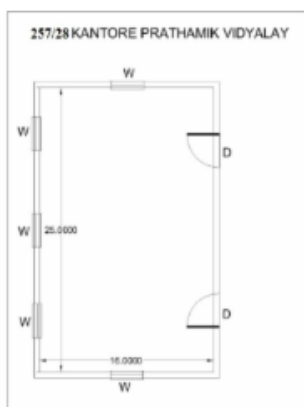

নির্বাচক নিবন্ধন আধিকারিকের স্বাক্ষর

Nazri Naksha

Google Map View

Polling Station Building Front View

Polling Station Front View

Cad View

Key MAP View

1 নাম : উমা ঘোষ স্বামীর নাম: সুদীপ ঘোষ বাড়ির নং : n0056 বয়স : 28 লিঙ্গ : মহিলা	WSU1873488 ফটো উপলব্ধ	2 নাম : ফাল্গুনী ঘোষ পিতার নাম: রামসরন ঘোষ বাড়ির নং : n0046 বয়স : 55 লিঙ্গ : পুরুষ	FWC1389006 ফটো উপলব্ধ	3 নাম : অসীমা ঘোষ পিতার নাম: দিলীপ ঘোষ বাড়ির নং : এন0054 বয়স : 22 লিঙ্গ : মহিলা	WSU2364099 ফটো উপলব্ধ
4 নাম : রাখী ঘোষ স্বামীর নাম: চন্দন ঘোষ বাড়ির নং : n0046 বয়স : 37 লিঙ্গ : মহিলা	WSU1679398 ফটো উপলব্ধ	5 নাম : রুনা ঘোষ স্বামীর নাম: মনু ঘোষ বাড়ির নং : n0020 বয়স : 32 লিঙ্গ : মহিলা	WSU1873470 ফটো উপলব্ধ	6 নাম : রুমা ঘোষ স্বামীর নাম: উৎপল ঘোষ বাড়ির নং : n0029 বয়স : 45 লিঙ্গ : মহিলা	WSU1873538 ফটো উপলব্ধ
7 নাম : তনুশ্রী ঘোষ স্বামীর নাম: শ্রীমন্ত ঘোষ বাড়ির নং : n0038 বয়স : 32 লিঙ্গ : মহিলা	WSU1873371 ফটো উপলব্ধ	8 নাম : টুঙ্গা ঘোষ স্বামীর নাম: জীবন ঘোষ বাড়ির নং : n0043 বয়স : 34 লিঙ্গ : মহিলা	WSU1754191 ফটো উপলব্ধ	9 নাম : বাপী ঘোষ পিতার নাম: পিরু ঘোষ বাড়ির নং : n0011 বয়স : 28 লিঙ্গ : পুরুষ	WSU1754209 ফটো উপলব্ধ
10 নাম : বাবু ঘোষ পিতার নাম: জিরু ঘোষ বাড়ির নং : n0010 বয়স : 28 লিঙ্গ : পুরুষ	WSU1754217 ফটো উপলব্ধ	11 নাম : বাপন ঘোষ পিতার নাম: সুশীল ঘোষ বাড়ির নং : n0037 বয়স : 28 লিঙ্গ : পুরুষ	WSU1754225 ফটো উপলব্ধ	12 নাম : বীনা ঘোষ স্বামীর নাম: দেবশীষ ঘোষ বাড়ির নং : n0004 বয়স : 28 লিঙ্গ : মহিলা	WSU1754233 ফটো উপলব্ধ
13 নাম : চম্পা ঘোষ স্বামীর নাম: কৃষ্ণপদ ঘোষ বাড়ির নং : n0036 বয়স : 33 লিঙ্গ : মহিলা	WSU1754241 ফটো উপলব্ধ	14 নাম : গণেশ ঘোষ পিতার নাম: বিকাশ ঘোষ বাড়ির নং : n0002 বয়স : 24 লিঙ্গ : পুরুষ	WSU2144160 ফটো উপলব্ধ	15 নাম : রুপা ঘোষ স্বামীর নাম: গণেশ ঘোষ বাড়ির নং : এন0097 বয়স : 24 লিঙ্গ : মহিলা	WSU2195964 ফটো উপলব্ধ
16 নাম : কৃষ্ণ ঘোষ পিতার নাম: গঙ্গাধর ঘোষ বাড়ির নং : এন0156 বয়স : 24 লিঙ্গ : পুরুষ	WSU2195899 ফটো উপলব্ধ	17 নাম : অনিমা ঘোষ স্বামীর নাম: রাজীব ঘোষ বাড়ির নং : এন0032 বয়স : 30 লিঙ্গ : মহিলা	WSU2195907 ফটো উপলব্ধ	18 নাম : চন্দন ঘোষ পিতার নাম: গনেশ ঘোষ বাড়ির নং : n0046 বয়স : 45 লিঙ্গ : পুরুষ	FWC2089969 ফটো উপলব্ধ
19 নাম : শিল্পা ঘোষ স্বামীর নাম: মিলন ঘোষ বাড়ির নং : n0096 বয়স : 24 লিঙ্গ : মহিলা	WSU2169605 ফটো উপলব্ধ	20 নাম : রাজীব ঘোষ পিতার নাম: ধীরু ঘোষ বাড়ির নং : এন0007 বয়স : 25 লিঙ্গ : পুরুষ	WSU2012086 ফটো উপলব্ধ	21 নাম : অচিন্ত্য ঘোষ পিতার নাম: জীবন ঘোষ বাড়ির নং : এন0055 বয়স : 25 লিঙ্গ : পুরুষ	WSU2012094 ফটো উপলব্ধ
22 নাম : লক্ষ্মী ঘোষ স্বামীর নাম: বাপী ঘোষ বাড়ির নং : এন0011 বয়স : 25 লিঙ্গ : মহিলা	WSU2012201 ফটো উপলব্ধ	23 নাম : পূর্ণিমা ঘোষ স্বামীর নাম: নরেন ঘোষ বাড়ির নং : এন0038 বয়স : 31 লিঙ্গ : মহিলা	WSU2012011 ফটো উপলব্ধ	24 নাম : মন্দিরা ঘোষ স্বামীর নাম: বিরাম ঘোষ বাড়ির নং : এন0192 বয়স : 35 লিঙ্গ : মহিলা	WSU2012045 ফটো উপলব্ধ
25 নাম : বীণা ঘোষ স্বামীর নাম: পরান ঘোষ বাড়ির নং : n0055 বয়স : 39 লিঙ্গ : মহিলা	WSU1214055 ফটো উপলব্ধ	26 নাম : দীপঙ্কর ঘোষ পিতার নাম: সুশান্ত ঘোষ বাড়ির নং : এন0045 বয়স : 26 লিঙ্গ : পুরুষ	WSU2011963 ফটো উপলব্ধ	27 নাম : কার্তিক ঘোষ পিতার নাম: জহর ঘোষ বাড়ির নং : এন0049 বয়স : 27 লিঙ্গ : পুরুষ	WSU2012003 ফটো উপলব্ধ
28 নাম : উজ্জ্বল ঘোষ পিতার নাম: কৃষ্ণপদ ঘোষ বাড়ির নং : n0012 বয়স : 29 লিঙ্গ : পুরুষ	WSU1754183 ফটো উপলব্ধ	29 নাম : টিকু ঘোষ স্বামীর নাম: হারাধন ঘোষ বাড়ির নং : এন0015 বয়স : 31 লিঙ্গ : মহিলা	WSU2012110 ফটো উপলব্ধ	30 নাম : লক্ষ্মী কান্ত ঘোষ পিতার নাম: হীরু ঘোষ বাড়ির নং : এন0198 বয়স : 26 লিঙ্গ : পুরুষ	WSU2012128 ফটো উপলব্ধ