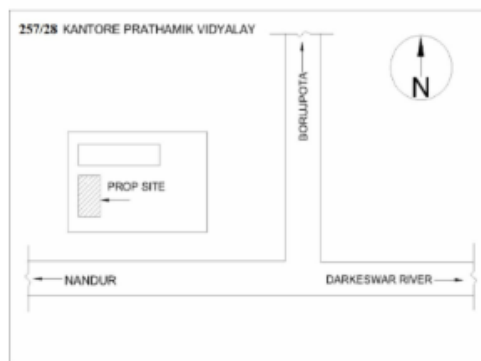

নির্বাচক নিবন্ধন আধিকারিকের স্বাক্ষর

Nazri Naksha

Google Map View

Polling Station Building Front View

Polling Station Front View

Cad View

Key MAP View

1 নাম : উমা ঘোষ স্বামীর নাম: সুদীপ ঘোষ বাড়ির নং : n0056 বয়স : 28 লিঙ্গ : মহিলা	WSU1873488 ফটো উপলব্ধ	2 নাম : ফাল্গুনী ঘোষ পিতার নাম: রামসরন ঘোষ বাড়ির নং : n0046 বয়স : 55 লিঙ্গ : পুরুষ	FWC1389006 ফটো উপলব্ধ	3 নাম : অসীমা ঘোষ পিতার নাম: দিলীপ ঘোষ বাড়ির নং : এন0054 বয়স : 22 লিঙ্গ : মহিলা	WSU2364099 ফটো উপলব্ধ
4 নাম : রাখী ঘোষ স্বামীর নাম: চন্দন ঘোষ বাড়ির নং : n0046 বয়স : 37 লিঙ্গ : মহিলা	WSU1679398 ফটো উপলব্ধ	5 নাম : রুনা ঘোষ স্বামীর নাম: মনু ঘোষ বাড়ির নং : n0020 বয়স : 32 লিঙ্গ : মহিলা	WSU1873470 ফটো উপলব্ধ	6 নাম : রুমা ঘোষ স্বামীর নাম: উৎপল ঘোষ বাড়ির নং : n0029 বয়স : 45 লিঙ্গ : মহিলা	WSU1873538 ফটো উপলব্ধ
7 নাম : তনুশ্রী ঘোষ স্বামীর নাম: শ্রীমন্ত ঘোষ বাড়ির নং : n0038 বয়স : 32 লিঙ্গ : মহিলা	WSU1873371 ফটো উপলব্ধ	8 নাম : টুঙ্গা ঘোষ স্বামীর নাম: জীবন ঘোষ বাড়ির নং : n0043 বয়স : 34 লিঙ্গ : মহিলা	WSU1754191 ফটো উপলব্ধ	9 নাম : বাপী ঘোষ পিতার নাম: পিরু ঘোষ বাড়ির নং : n0011 বয়স : 28 লিঙ্গ : পুরুষ	WSU1754209 ফটো উপলব্ধ
10 নাম : বাবু ঘোষ পিতার নাম: জিরু ঘোষ বাড়ির নং : n0010 বয়স : 28 লিঙ্গ : পুরুষ	WSU1754217 ফটো উপলব্ধ	11 নাম : বাপন ঘোষ পিতার নাম: সুশীল ঘোষ বাড়ির নং : n0037 বয়স : 28 লিঙ্গ : পুরুষ	WSU1754225 ফটো উপলব্ধ	12 নাম : বীনা ঘোষ স্বামীর নাম: দেবশীষ ঘোষ বাড়ির নং : n0004 বয়স : 28 লিঙ্গ : মহিলা	WSU1754233 ফটো উপলব্ধ
13 নাম : চম্পা ঘোষ স্বামীর নাম: কৃষ্ণপদ ঘোষ বাড়ির নং : n0036 বয়স : 33 লিঙ্গ : মহিলা	WSU1754241 ফটো উপলব্ধ	14 নাম : গণেশ ঘোষ পিতার নাম: বিকাশ ঘোষ বাড়ির নং : n0002 বয়স : 24 লিঙ্গ : পুরুষ	WSU2144160 ফটো উপলব্ধ	15 নাম : রুপা ঘোষ স্বামীর নাম: গণেশ ঘোষ বাড়ির নং : এন0097 বয়স : 24 লিঙ্গ : মহিলা	WSU2195964 ফটো উপলব্ধ
16 নাম : কৃষ্ণ ঘোষ পিতার নাম: গঙ্গাধর ঘোষ বাড়ির নং : এন0156 বয়স : 24 লিঙ্গ : পুরুষ	WSU2195899 ফটো উপলব্ধ	17 নাম : অনিমা ঘোষ স্বামীর নাম: রাজীব ঘোষ বাড়ির নং : এন0032 বয়স : 30 লিঙ্গ : মহিলা	WSU2195907 ফটো উপলব্ধ	18 নাম : চন্দন ঘোষ পিতার নাম: গনেশ ঘোষ বাড়ির নং : n0046 বয়স : 45 লিঙ্গ : পুরুষ	FWC2089969 ফটো উপলব্ধ
19 নাম : শিল্পা ঘোষ স্বামীর নাম: মিলন ঘোষ বাড়ির নং : n0096 বয়স : 24 লিঙ্গ : মহিলা	WSU2169605 ফটো উপলব্ধ	20 নাম : রাজীব ঘোষ পিতার নাম: ধীরু ঘোষ বাড়ির নং : এন0007 বয়স : 25 লিঙ্গ : পুরুষ	WSU2012086 ফটো উপলব্ধ	21 নাম : অচিন্ত্য ঘোষ পিতার নাম: জীবন ঘোষ বাড়ির নং : এন0055 বয়স : 25 লিঙ্গ : পুরুষ	WSU2012094 ফটো উপলব্ধ
22 নাম : লক্ষ্মী ঘোষ স্বামীর নাম: বাপী ঘোষ বাড়ির নং : এন0011 বয়স : 25 লিঙ্গ : মহিলা	WSU2012201 ফটো উপলব্ধ	23 নাম : পূর্ণিমা ঘোষ স্বামীর নাম: নরেন ঘোষ বাড়ির নং : এন0038 বয়স : 31 লিঙ্গ : মহিলা	WSU2012011 ফটো উপলব্ধ	24 নাম : মন্দিরা ঘোষ স্বামীর নাম: বিরাম ঘোষ বাড়ির নং : এন0192 বয়স : 35 লিঙ্গ : মহিলা	WSU2012045 ফটো উপলব্ধ
25 নাম : বীণা ঘোষ স্বামীর নাম: পরান ঘোষ বাড়ির নং : n0055 বয়স : 39 লিঙ্গ : মহিলা	WSU1214055 ফটো উপলব্ধ	26 নাম : দীপঙ্কর ঘোষ পিতার নাম: সুশান্ত ঘোষ বাড়ির নং : এন0045 বয়স : 26 লিঙ্গ : পুরুষ	WSU2011963 ফটো উপলব্ধ	27 নাম : কার্তিক ঘোষ পিতার নাম: জহর ঘোষ বাড়ির নং : এন0049 বয়স : 27 লিঙ্গ : পুরুষ	WSU2012003 ফটো উপলব্ধ
28 নাম : উজ্জ্বল ঘোষ পিতার নাম: কৃষ্ণপদ ঘোষ বাড়ির নং : n0012 বয়স : 29 লিঙ্গ : পুরুষ	WSU1754183 ফটো উপলব্ধ	29 নাম : টিকু ঘোষ স্বামীর নাম: হারাধন ঘোষ বাড়ির নং : এন0015 বয়স : 31 লিঙ্গ : মহিলা	WSU2012110 ফটো উপলব্ধ	30 নাম : লক্ষ্মী কান্ত ঘোষ পিতার নাম: হীরু ঘোষ বাড়ির নং : এন0198 বয়স : 26 লিঙ্গ : পুরুষ	WSU2012128 ফটো উপলব্ধ