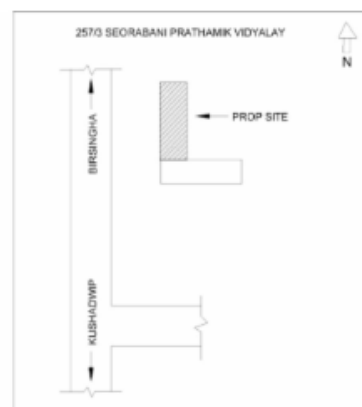

নির্বাচক নিবন্ধন আধিকারিকের স্বাক্ষর

Nazri Naksha

Google Map View

Polling Station Building Front View

Polling Station Front View

Cad View

Key MAP View

1 নাম : বীনা বিবি স্বামীর নাম: মিলন সেখ বাড়ির নং : n0135 বয়স : 33 লিঙ্গ : মহিলা	WSU1671924 ফটো উপলব্ধ	2 নাম : মিলন সেখ পিতার নাম: রাজু সেখ বাড়ির নং : n0135 বয়স : 39 লিঙ্গ : পুরুষ	WSU1203694 ফটো উপলব্ধ	3 নাম : মঞ্জুবিবি স্বামীর নাম: রাজু সেখ বাড়ির নং : n0135 বয়স : 60 লিঙ্গ : মহিলা	FWC2069045 ফটো উপলব্ধ
4 নাম : সেখ জহিরউদ্দিন পিতার নাম: সেখ সাদেক আলি বাড়ির নং : n0123 বয়স : 32 লিঙ্গ : পুরুষ	WSU1396829 ফটো উপলব্ধ	5 নাম : সেখ বাচ্চু রহমান পিতার নাম: জামাল সেখ বাড়ির নং : n0308 বয়স : 31 লিঙ্গ : পুরুষ	WSU1463710 ফটো উপলব্ধ	6 নাম : মনিরুল ইসলাম কাজী পিতার নাম: নজরুল ইসলাম কাজী বাড়ির নং : n0066 বয়স : 35 লিঙ্গ : পুরুষ	WSU1203884 ফটো উপলব্ধ
7 নাম : ডলি বেগম স্বামীর নাম: নুরুল ইসলাম কাজী বাড়ির নং : n0066 বয়স : 31 লিঙ্গ : মহিলা	WSU1565555 ফটো উপলব্ধ	8 নাম : নুরুল ইসলাম কাজী পিতার নাম: নজরুল ইসলাম কাজী বাড়ির নং : n0066 বয়স : 39 লিঙ্গ : পুরুষ	FWC2261196 ফটো উপলব্ধ	9 নাম : সাহেদা বিবি স্বামীর নাম: নজরুল ইসলাম কাজী বাড়ির নং : n0066 বয়স : 69 লিঙ্গ : মহিলা	FWC2068690 ফটো উপলব্ধ
10 নাম : লক্ষী বিবি স্বামীর নাম: রহমান মোল্লা বাড়ির নং : n0018 বয়স : 40 লিঙ্গ : মহিলা	WSU1396878 ফটো উপলব্ধ	11 নাম : রেহেনা বিবি মীর স্বামীর নাম: আব্দুল মালেক মীর বাড়ির নং : n0118 বয়স : 47 লিঙ্গ : মহিলা	FWC1858430 ফটো উপলব্ধ	12 নাম : সেখ নূরআলম বক্স পিতার নাম: সেখ রহিম বক্স বাড়ির নং : n0308 বয়স : 50 লিঙ্গ : পুরুষ	WB/36/255/021437 ফটো উপলব্ধ
13 নাম : সাবিনা বিবি স্বামীর নাম: জাহির উদ্দিন মীর বাড়ির নং : n0307 বয়স : 32 লিঙ্গ : মহিলা	WSU1672252 ফটো উপলব্ধ	14 নাম : আরজু মীর পিতার নাম: মহম্মদ মীর বাড়ির নং : n0108 বয়স : 28 লিঙ্গ : পুরুষ	WSU1745538 ফটো উপলব্ধ	15 নাম : খোদেজাবিবি মীর স্বামীর নাম: মহম্মদ মীর বাড়ির নং : n0108 বয়স : 61 লিঙ্গ : মহিলা	WB/36/255/021200 ফটো উপলব্ধ
16 নাম : গোফুর মীর পিতার নাম: কেরামত মীর বাড়ির নং : n0101 বয়স : 31 লিঙ্গ : পুরুষ	WSU1463660 ফটো উপলব্ধ	17 নাম : ময়না বিবি মীর স্বামীর নাম: হারু মীর বাড়ির নং : n0101 বয়স : 44 লিঙ্গ : মহিলা	FWC2069144 ফটো উপলব্ধ	18 নাম : হারু মীর পিতার নাম: কেরামত মীর বাড়ির নং : n0101 বয়স : 48 লিঙ্গ : পুরুষ	FWC1858596 ফটো উপলব্ধ
19 নাম : আসুরা বিবি স্বামীর নাম: কেরামত মীর বাড়ির নং : n0101 বয়স : 67 লিঙ্গ : মহিলা	WB/36/255/021178 ফটো উপলব্ধ	20 নাম : আজেনা কাজী পিতার নাম: নজরুল ইসলাম কাজী বাড়ির নং : n0066 বয়স : 45 লিঙ্গ : মহিলা	FWC2261048 ফটো উপলব্ধ	21 নাম : মীর সাইফুর রহমান পিতার নাম: মীর আব্দুল করিম বাড়ির নং : n0308 বয়স : 31 লিঙ্গ : পুরুষ	WSU1463645 ফটো উপলব্ধ
22 নাম : মীর মিরাজ পিতার নাম: মীর আবদুল রাজ্জেক বাড়ির নং : N0070 বয়স : 24 লিঙ্গ : পুরুষ	WSU2109692 ফটো উপলব্ধ	23 নাম : সেখ সুমন আলি পিতার নাম: সেখ সাদেক আলি বাড়ির নং : n0123 বয়স : 31 লিঙ্গ : পুরুষ	WSU1463850 ফটো উপলব্ধ	24 নাম : মীর শুকতারা বেগম স্বামীর নাম: মীর আব্দুল রাজ্জেক বাড়ির নং : n0070 বয়স : 45 লিঙ্গ : মহিলা	FWC1858372 ফটো উপলব্ধ
25 নাম : রেশমি মন্ডল স্বামীর নাম: সিপন মন্ডল বাড়ির নং : এন0308 বয়স : 25 লিঙ্গ : মহিলা	WSU1998962 ফটো উপলব্ধ	26 নাম : রিজিয়া বিবি স্বামীর নাম: সাদেক সেখ বাড়ির নং : n0123 বয়স : 67 লিঙ্গ : মহিলা	WSU2187045 ফটো উপলব্ধ	27 নাম : সিপন মন্ডল পিতার নাম: ইসকেন্দার মন্ডল বাড়ির নং : n0308 বয়স : 33 লিঙ্গ : পুরুষ	WSU1396654 ফটো উপলব্ধ
28 নাম : সেখ সাদেক আলি পিতার নাম: সেখ আবসার বাড়ির নং : n0123 বয়স : 60 লিঙ্গ : পুরুষ	WSU2262681 ফটো উপলব্ধ	29 নাম : মীর আব্দুল রহমান পিতার নাম: মীর আব্দুল মালেক বাড়ির নং : এন0118 বয়স : 25 লিঙ্গ : পুরুষ	WSU2041051 ফটো উপলব্ধ	30 নাম : সেখ রাহুল বক্স পিতার নাম: সেখ নূরআলম বক্স বাড়ির নং : এন0308 বয়স : 24 লিঙ্গ : পুরুষ	WSU2279347 ফটো উপলব্ধ