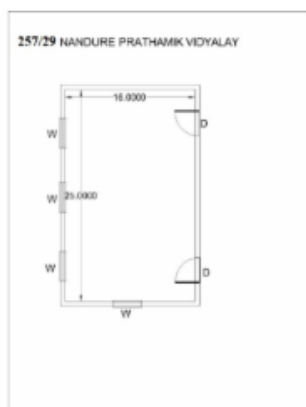

নির্বাচক নিবন্ধন আধিকারিকের স্বাক্ষর

Nazri Naksha

Google Map View

Polling Station Building Front View

Polling Station Front View

Cad View

Key MAP View

1	WB/36/255/072292	নাম : পরী ক্ষেত্রপাল স্বামীর নাম: নাগর ক্ষেত্রপাল বাড়ির নং : n0012 বয়স : 51 লিঙ্গ : মহিলা	ফটো উপলব্ধ	2	WB/36/255/072352	নাম : নাগর ক্ষেত্রপাল পিতার নাম: বালক ক্ষেত্রপাল বাড়ির নং : n0012 বয়স : 59 লিঙ্গ : পুরুষ	ফটো উপলব্ধ	3	WSU1214378	নাম : সন্টু ক্ষেত্রপাল পিতার নাম: দুর্গা ক্ষেত্রপাল বাড়ির নং : n0011 বয়স : 36 লিঙ্গ : পুরুষ	ফটো উপলব্ধ
4	WB/36/255/072307	নাম : ষষ্ঠী ক্ষেত্রপাল স্বামীর নাম: দুর্গা ক্ষেত্রপাল বাড়ির নং : n0011 বয়স : 56 লিঙ্গ : মহিলা	ফটো উপলব্ধ	5	WB/36/255/072353	নাম : দুর্গা ক্ষেত্রপাল পিতার নাম: চৈতন ক্ষেত্রপাল বাড়ির নং : n0011 বয়স : 63 লিঙ্গ : পুরুষ	ফটো উপলব্ধ	6	FWC2090462	নাম : অলকা ক্ষেত্রপাল স্বামীর নাম: সুকুমার ক্ষেত্রপাল বাড়ির নং : n0010 বয়স : 40 লিঙ্গ : মহিলা	ফটো উপলব্ধ
7	WB/36/255/072289	নাম : অনহেলা ক্ষেত্রপাল স্বামীর নাম: আনন্দ ক্ষেত্রপাল বাড়ির নং : n0010 বয়স : 58 লিঙ্গ : মহিলা	ফটো উপলব্ধ	8	WSU2512838	নাম : সমীর ক্ষেত্রপাল পিতার নাম: ভালুক ক্ষেত্রপাল বাড়ির নং : n0009 বয়স : 49 লিঙ্গ : পুরুষ	ফটো উপলব্ধ	9	WSU1345719	নাম : শিখা ক্ষেত্রপাল স্বামীর নাম: সমীর ক্ষেত্রপাল বাড়ির নং : n0008 বয়স : 40 লিঙ্গ : মহিলা	ফটো উপলব্ধ
10	WSU1472943	নাম : তাপস ক্ষেত্রপাল পিতার নাম: কানাই ক্ষেত্রপাল বাড়ির নং : n0008 বয়স : 34 লিঙ্গ : পুরুষ	ফটো উপলব্ধ	11	WB/36/255/072254	নাম : তুলসী ক্ষেত্রপাল স্বামীর নাম: কানাই ক্ষেত্রপাল বাড়ির নং : n0008 বয়স : 56 লিঙ্গ : মহিলা	ফটো উপলব্ধ	12	WSU1214345	নাম : লক্ষন ক্ষেত্রপাল পিতার নাম: আয়েন ক্ষেত্রপাল বাড়ির নং : n0006 বয়স : 36 লিঙ্গ : পুরুষ	ফটো উপলব্ধ
13	FWC2046274	নাম : দুঃখময় ক্ষেত্রপাল পিতার নাম: আয়েন ক্ষেত্রপাল বাড়ির নং : n0006 বয়স : 41 লিঙ্গ : পুরুষ	ফটো উপলব্ধ	14	WB/36/255/072278	নাম : রবি ক্ষেত্রপাল স্বামীর নাম: আয়েন ক্ষেত্রপাল বাড়ির নং : n0006 বয়স : 67 লিঙ্গ : মহিলা	ফটো উপলব্ধ	15	WB/36/255/072151	নাম : আয়েন ক্ষেত্রপাল পিতার নাম: হিতলাল ক্ষেত্রপাল বাড়ির নং : n0006 বয়স : 76 লিঙ্গ : পুরুষ	ফটো উপলব্ধ
16	WSU1345693	নাম : পূর্ণিমা ক্ষেত্রপাল স্বামীর নাম: তাপস ক্ষেত্রপাল বাড়ির নং : n0005 বয়স : 34 লিঙ্গ : মহিলা	ফটো উপলব্ধ	17	WSU1214337	নাম : তাপস ক্ষেত্রপাল পিতার নাম: নিমাই ক্ষেত্রপাল বাড়ির নং : n0005 বয়স : 37 লিঙ্গ : পুরুষ	ফটো উপলব্ধ	18	FWC2268142	নাম : শ্রীকান্ত ক্ষেত্রপাল পিতার নাম: নিমাই ক্ষেত্রপাল বাড়ির নং : n0005 বয়স : 39 লিঙ্গ : পুরুষ	ফটো উপলব্ধ
19	WB/36/255/072494	নাম : চিন্তা ক্ষেত্রপাল স্বামীর নাম: নিমাই ক্ষেত্রপাল বাড়ির নং : n0005 বয়স : 59 লিঙ্গ : মহিলা	ফটো উপলব্ধ	20	WB/36/255/072059	নাম : নিমাই ক্ষেত্রপাল পিতার নাম: হিতলাল ক্ষেত্রপাল বাড়ির নং : n0005 বয়স : 73 লিঙ্গ : পুরুষ	ফটো উপলব্ধ	21	FWC1876994	নাম : কুঞ্চা ক্ষেত্রপাল স্বামীর নাম: স্বপন ক্ষেত্রপাল বাড়ির নং : n0004 বয়স : 42 লিঙ্গ : মহিলা	ফটো উপলব্ধ
22	WB/36/255/072506	নাম : স্বপন ক্ষেত্রপাল পিতার নাম: আয়েন ক্ষেত্রপাল বাড়ির নং : n0004 বয়স : 49 লিঙ্গ : পুরুষ	ফটো উপলব্ধ	23	WB/36/255/072290	নাম : দুর্লী ক্ষেত্রপাল স্বামীর নাম: কমল ক্ষেত্রপাল বাড়ির নং : n0001 বয়স : 53 লিঙ্গ : মহিলা	ফটো উপলব্ধ	24	WSU2012292	নাম : তুষার বাউরী পিতার নাম: নাগর বাউরী বাড়ির নং : এন0012 বয়স : 26 লিঙ্গ : পুরুষ	ফটো উপলব্ধ
25	WSU2285211	নাম : গণেশ বাউরী পিতার নাম: স্বপন বাউরী বাড়ির নং : এন0004 বয়স : 22 লিঙ্গ : পুরুষ	ফটো উপলব্ধ	26	WSU2285229	নাম : অষ্টমা বাউরী পিতার নাম: স্বপন বাউরী বাড়ির নং : এন0004 বয়স : 22 লিঙ্গ : মহিলা	ফটো উপলব্ধ	27	UZI1955368	নাম : রুমা বাউরী পিতার নাম: শঙ্কর বাউরী বাড়ির নং : এন0012 বয়স : 26 লিঙ্গ : মহিলা	ফটো উপলব্ধ
28	WSU1939321	নাম : সরস্বতী বাউরী স্বামীর নাম: শ্রীকান্ত বাউরী বাড়ির নং : n0005 বয়স : 28 লিঙ্গ : মহিলা	ফটো উপলব্ধ	29	WSU1939354	নাম : রমা বাউরী স্বামীর নাম: কালু বাউরী বাড়ির নং : n0008 বয়স : 27 লিঙ্গ : মহিলা	ফটো উপলব্ধ	30	WSU1939420	নাম : টুম্পা বাউরী স্বামীর নাম: লক্ষন বাউরী বাড়ির নং : n0006 বয়স : 31 লিঙ্গ : মহিলা	ফটো উপলব্ধ