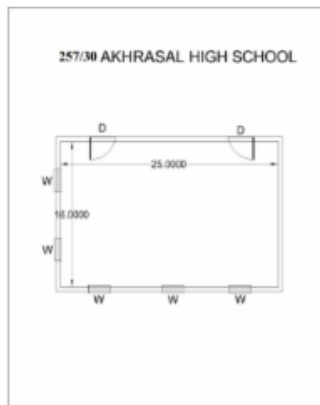

নির্বাচক নিবন্ধন আধিকারিকের স্বাক্ষর

Nazri Naksha

Google Map View

Polling Station Building Front View

Polling Station Front View

Cad View

Key MAP View

1 নাম : চন্দনা ফেএপাল মায়ের নাম : আকালী ফেএপাল বাড়ির নং : n0009 বয়স : 43 লিঙ্গ : মহিলা	WSU1214592	ফটো উপলব্ধ	2 নাম : মিলন ফেএপাল পিতার নাম : বানেশ্বর ফেএপাল বাড়ির নং : n0002 বয়স : 36 লিঙ্গ : পুরুষ	WSU1214600	ফটো উপলব্ধ	3 নাম : জগন্নাথ ফেএপাল পিতার নাম : বানেশ্বর ফেএপাল বাড়ির নং : n0002 বয়স : 41 লিঙ্গ : পুরুষ	WSU1214584	ফটো উপলব্ধ
4 নাম : মরি ফেএপাল স্বামীর নাম : বানেশ্বর ফেএপাল বাড়ির নং : n0002 বয়স : 64 লিঙ্গ : মহিলা	WB/36/255/075454	ফটো উপলব্ধ	5 নাম : বানেশ্বর ফেএপাল পিতার নাম : মোহন ফেএপাল বাড়ির নং : n0002 বয়স : 66 লিঙ্গ : পুরুষ	WB/36/255/075332	ফটো উপলব্ধ	6 নাম : রূপা ফেএপাল স্বামীর নাম : কালীপদ ফেএপাল বাড়ির নং : n0037 বয়স : 51 লিঙ্গ : মহিলা	WB/36/255/075443	ফটো উপলব্ধ
7 নাম : কালীপদ ফেএপাল পিতার নাম : রাখাল ফেএপাল বাড়ির নং : n0037 বয়স : 58 লিঙ্গ : পুরুষ	WB/36/255/075532	ফটো উপলব্ধ	8 নাম : দেবদাস ফেএপাল পিতার নাম : ধনঞ্জয় ফেএপাল বাড়ির নং : n0013 বয়স : 32 লিঙ্গ : পুরুষ	WSU1473149	ফটো উপলব্ধ	9 নাম : পারুল ফেএপাল স্বামীর নাম : ধনঞ্জয় ফেএপাল বাড়ির নং : n0013 বয়স : 56 লিঙ্গ : মহিলা	WB/36/255/075425	ফটো উপলব্ধ
10 নাম : গাজু ফেএপাল পিতার নাম : অনিল ফেএপাল বাড়ির নং : n0012 বয়স : 36 লিঙ্গ : পুরুষ	WSU1214568	ফটো উপলব্ধ	11 নাম : উজলা ফেএপাল স্বামীর নাম : রাজু ফেএপাল বাড়ির নং : n0012 বয়স : 39 লিঙ্গ : মহিলা	WSU1214618	ফটো উপলব্ধ	12 নাম : রাজু ফেএপাল পিতার নাম : অনিল ফেএপাল বাড়ির নং : n0012 বয়স : 41 লিঙ্গ : পুরুষ	FWC2092195	ফটো উপলব্ধ
13 নাম : গুইরাম ফেএপাল মায়ের নাম : বেলা ফেএপাল বাড়ির নং : n0012 বয়স : 32 লিঙ্গ : পুরুষ	WSU1679851	ফটো উপলব্ধ	14 নাম : বেলা ফেএপাল স্বামীর নাম : অনিল ফেএপাল বাড়ির নং : n0012 বয়স : 61 লিঙ্গ : মহিলা	FWC1289800	ফটো উপলব্ধ	15 নাম : সরস্বতী ফেএপাল স্বামীর নাম : সাধন ফেএপাল বাড়ির নং : n0011 বয়স : 53 লিঙ্গ : মহিলা	WB/36/255/075535	ফটো উপলব্ধ
16 নাম : সাধন ফেএপাল পিতার নাম : রেনু ফেএপাল বাড়ির নং : n0011 বয়স : 57 লিঙ্গ : পুরুষ	FWC1289552	ফটো উপলব্ধ	17 নাম : অশোক ফেএপাল পিতার নাম : তিনকড়ি ফেএপাল বাড়ির নং : n0010 বয়স : 55 লিঙ্গ : পুরুষ	WB/36/255/075485	ফটো উপলব্ধ	18 নাম : জয়া ফেএপাল স্বামীর নাম : মিলন ফেএপাল বাড়ির নং : n0002 বয়স : 29 লিঙ্গ : মহিলা	WSU1874262	ফটো উপলব্ধ
19 নাম : পুষ্পা বাউরী স্বামীর নাম : অজিত বাউরী বাড়ির নং : n0011 বয়স : 37 লিঙ্গ : মহিলা	WSU1939651	ফটো উপলব্ধ	20 নাম : অজিত বাউরী পিতার নাম : গোপাল বাউরী বাড়ির নং : n0011 বয়স : 53 লিঙ্গ : পুরুষ	WSU1939636	ফটো উপলব্ধ	21 নাম : তাপসী বাউরী স্বামীর নাম : গাজু বাউরী বাড়ির নং : n0012 বয়স : 33 লিঙ্গ : মহিলা	WSU1939628	ফটো উপলব্ধ
22 নাম : সুভাষ ফেএপাল পিতার নাম : দুলু ফেএপাল বাড়ির নং : n0010 বয়স : 32 লিঙ্গ : পুরুষ	WSU1473156	ফটো উপলব্ধ	23 নাম : সরস্বতী ফেএপাল স্বামীর নাম : দুলু ফেএপাল বাড়ির নং : n0010 বয়স : 56 লিঙ্গ : মহিলা	WB/36/255/075336	ফটো উপলব্ধ	24 নাম : দুলু ফেএপাল পিতার নাম : তিনকড়ি ফেএপাল বাড়ির নং : n0010 বয়স : 58 লিঙ্গ : পুরুষ	FWC1290618	ফটো উপলব্ধ
25 নাম : জ্যোৎস্না ফেএপাল স্বামীর নাম : অশোক ফেএপাল বাড়ির নং : n0008 বয়স : 44 লিঙ্গ : মহিলা	FWC1523729	ফটো উপলব্ধ	26 নাম : অশোক ফেএপাল পিতার নাম : নকুল ফেএপাল বাড়ির নং : n0008 বয়স : 51 লিঙ্গ : পুরুষ	FWC1289933	ফটো উপলব্ধ	27 নাম : সন্ধ্যা ফেএপাল স্বামীর নাম : নকুল ফেএপাল বাড়ির নং : n0008 বয়স : 72 লিঙ্গ : মহিলা	WB/36/255/075447	ফটো উপলব্ধ
28 নাম : রীনা ফেএপাল স্বামীর নাম : মধুসূদন ফেএপাল বাড়ির নং : n0007 বয়স : 47 লিঙ্গ : মহিলা	FWC1877521	ফটো উপলব্ধ	29 নাম : মধুসূদন ফেএপাল পিতার নাম : ষষ্ঠী ফেএপাল বাড়ির নং : n0007 বয়স : 57 লিঙ্গ : পুরুষ	WB/36/255/075209	ফটো উপলব্ধ	30 নাম : বিশ্বনাথ ফেএপাল পিতার নাম : মদন ফেএপাল বাড়ির নং : 3 বয়স : 35 লিঙ্গ : পুরুষ	WSU1214576	ফটো উপলব্ধ