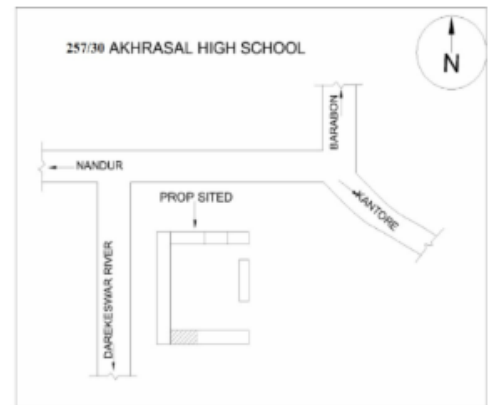

নির্বাচক নিবন্ধন আধিকারিকের স্বাক্ষর

Nazri Naksha

Google Map View

Polling Station Building Front View

Polling Station Front View

Cad View

Key MAP View

1 নাম : চন্দনা ফেএপাল মায়ের নাম : আকালী ফেএপাল বাড়ির নং : n0009 বয়স : 43 লিঙ্গ : মহিলা	WSU1214592	ফটো উপলব্ধ	2 নাম : মিলন ফেএপাল পিতার নাম : বানেশ্বর ফেএপাল বাড়ির নং : n0002 বয়স : 36 লিঙ্গ : পুরুষ	WSU1214600	ফটো উপলব্ধ	3 নাম : জগন্নাথ ফেএপাল পিতার নাম : বানেশ্বর ফেএপাল বাড়ির নং : n0002 বয়স : 41 লিঙ্গ : পুরুষ	WSU1214584	ফটো উপলব্ধ
4 নাম : মরি ফেএপাল স্বামীর নাম : বানেশ্বর ফেএপাল বাড়ির নং : n0002 বয়স : 64 লিঙ্গ : মহিলা	WB/36/255/075454	ফটো উপলব্ধ	5 নাম : বানেশ্বর ফেএপাল পিতার নাম : মোহন ফেএপাল বাড়ির নং : n0002 বয়স : 66 লিঙ্গ : পুরুষ	WB/36/255/075332	ফটো উপলব্ধ	6 নাম : রূপা ফেএপাল স্বামীর নাম : কালীপদ ফেএপাল বাড়ির নং : n0037 বয়স : 51 লিঙ্গ : মহিলা	WB/36/255/075443	ফটো উপলব্ধ
7 নাম : কালীপদ ফেএপাল পিতার নাম : রাখাল ফেএপাল বাড়ির নং : n0037 বয়স : 58 লিঙ্গ : পুরুষ	WB/36/255/075532	ফটো উপলব্ধ	8 নাম : দেবদাস ফেএপাল পিতার নাম : ধনঞ্জয় ফেএপাল বাড়ির নং : n0013 বয়স : 32 লিঙ্গ : পুরুষ	WSU1473149	ফটো উপলব্ধ	9 নাম : পারুল ফেএপাল স্বামীর নাম : ধনঞ্জয় ফেএপাল বাড়ির নং : n0013 বয়স : 56 লিঙ্গ : মহিলা	WB/36/255/075425	ফটো উপলব্ধ
10 নাম : গাজু ফেএপাল পিতার নাম : অনিল ফেএপাল বাড়ির নং : n0012 বয়স : 36 লিঙ্গ : পুরুষ	WSU1214568	ফটো উপলব্ধ	11 নাম : উজলা ফেএপাল স্বামীর নাম : রাজু ফেএপাল বাড়ির নং : n0012 বয়স : 39 লিঙ্গ : মহিলা	WSU1214618	ফটো উপলব্ধ	12 নাম : রাজু ফেএপাল পিতার নাম : অনিল ফেএপাল বাড়ির নং : n0012 বয়স : 41 লিঙ্গ : পুরুষ	FWC2092195	ফটো উপলব্ধ
13 নাম : গুইরাম ফেএপাল মায়ের নাম : বেলা ফেএপাল বাড়ির নং : n0012 বয়স : 32 লিঙ্গ : পুরুষ	WSU1679851	ফটো উপলব্ধ	14 নাম : বেলা ফেএপাল স্বামীর নাম : অনিল ফেএপাল বাড়ির নং : n0012 বয়স : 61 লিঙ্গ : মহিলা	FWC1289800	ফটো উপলব্ধ	15 নাম : সরস্বতী ফেএপাল স্বামীর নাম : সাধন ফেএপাল বাড়ির নং : n0011 বয়স : 53 লিঙ্গ : মহিলা	WB/36/255/075535	ফটো উপলব্ধ
16 নাম : সাধন ফেএপাল পিতার নাম : রেনু ফেএপাল বাড়ির নং : n0011 বয়স : 57 লিঙ্গ : পুরুষ	FWC1289552	ফটো উপলব্ধ	17 নাম : অশোক ফেএপাল পিতার নাম : তিনকড়ি ফেএপাল বাড়ির নং : n0010 বয়স : 55 লিঙ্গ : পুরুষ	WB/36/255/075485	ফটো উপলব্ধ	18 নাম : জয়া ফেএপাল স্বামীর নাম : মিলন ফেএপাল বাড়ির নং : n0002 বয়স : 29 লিঙ্গ : মহিলা	WSU1874262	ফটো উপলব্ধ
19 নাম : পুষ্পা বাউরী স্বামীর নাম : অজিত বাউরী বাড়ির নং : n0011 বয়স : 37 লিঙ্গ : মহিলা	WSU1939651	ফটো উপলব্ধ	20 নাম : অজিত বাউরী পিতার নাম : গোপাল বাউরী বাড়ির নং : n0011 বয়স : 53 লিঙ্গ : পুরুষ	WSU1939636	ফটো উপলব্ধ	21 নাম : তাপসী বাউরী স্বামীর নাম : গাজু বাউরী বাড়ির নং : n0012 বয়স : 33 লিঙ্গ : মহিলা	WSU1939628	ফটো উপলব্ধ
22 নাম : সুভাষ ফেএপাল পিতার নাম : দুলু ফেএপাল বাড়ির নং : n0010 বয়স : 32 লিঙ্গ : পুরুষ	WSU1473156	ফটো উপলব্ধ	23 নাম : সরস্বতী ফেএপাল স্বামীর নাম : দুলু ফেএপাল বাড়ির নং : n0010 বয়স : 56 লিঙ্গ : মহিলা	WB/36/255/075336	ফটো উপলব্ধ	24 নাম : দুলু ফেএপাল পিতার নাম : তিনকড়ি ফেএপাল বাড়ির নং : n0010 বয়স : 58 লিঙ্গ : পুরুষ	FWC1290618	ফটো উপলব্ধ
25 নাম : জ্যোৎস্না ফেএপাল স্বামীর নাম : অশোক ফেএপাল বাড়ির নং : n0008 বয়স : 44 লিঙ্গ : মহিলা	FWC1523729	ফটো উপলব্ধ	26 নাম : অশোক ফেএপাল পিতার নাম : নকুল ফেএপাল বাড়ির নং : n0008 বয়স : 51 লিঙ্গ : পুরুষ	FWC1289933	ফটো উপলব্ধ	27 নাম : সন্ধ্যা ফেএপাল স্বামীর নাম : নকুল ফেএপাল বাড়ির নং : n0008 বয়স : 72 লিঙ্গ : মহিলা	WB/36/255/075447	ফটো উপলব্ধ
28 নাম : রীনা ফেএপাল স্বামীর নাম : মধুসূদন ফেএপাল বাড়ির নং : n0007 বয়স : 47 লিঙ্গ : মহিলা	FWC1877521	ফটো উপলব্ধ	29 নাম : মধুসূদন ফেএপাল পিতার নাম : ষষ্ঠী ফেএপাল বাড়ির নং : n0007 বয়স : 57 লিঙ্গ : পুরুষ	WB/36/255/075209	ফটো উপলব্ধ	30 নাম : বিশ্বনাথ ফেএপাল পিতার নাম : মদন ফেএপাল বাড়ির নং : 3 বয়স : 35 লিঙ্গ : পুরুষ	WSU1214576	ফটো উপলব্ধ