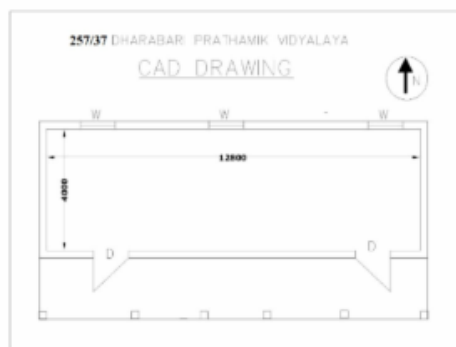

নির্বাচক নিবন্ধন আধিকারিকের স্বাক্ষর

Nazri Naksha

Google Map View

Polling Station Building Front View

Polling Station Front View

Cad View

Key MAP View

1	FWC1886225	নাম : তনুজা মন্ডল স্বামীর নাম: ইমামুল মন্ডল বাড়ির নং : n0087 বয়স : 43 লিঙ্গ : মহিলা	ফটো উপলব্ধ	2	WSU1578806	নাম : সাবিনা খাতুন পিতার নাম: এরতেজা মন্ডল বাড়ির নং : n0098 বয়স : 30 লিঙ্গ : মহিলা	ফটো উপলব্ধ	3	WSU1217553	নাম : আজফর মন্ডল পিতার নাম: এরতেজা মন্ডল বাড়ির নং : n0098 বয়স : 34 লিঙ্গ : পুরুষ	ফটো উপলব্ধ
4	WSU1347251	নাম : ফিরোজা বেগম স্বামীর নাম: হাসান আলি মির্জা বাড়ির নং : n0065 বয়স : 34 লিঙ্গ : মহিলা	ফটো উপলব্ধ	5	WB/36/255/102231	নাম : ইমামুল মণ্ডল পিতার নাম: বক্তার আলি মণ্ডল বাড়ির নং : n0087 বয়স : 56 লিঙ্গ : পুরুষ	ফটো উপলব্ধ	6	WB/36/255/102038	নাম : হাসান আলি মির্জা পিতার নাম: মৃত আবুমোতাহার মির্জা বাড়ির নং : n0065 বয়স : 69 লিঙ্গ : পুরুষ	ফটো উপলব্ধ
S 7	WSU1876432	নাম : মাহুজা বেগম স্বামীর নাম: মাহরুল মণ্ডল বাড়ির নং : n0098 বয়স : 32 লিঙ্গ : মহিলা	ফটো উপলব্ধ	8	WSU1177179	নাম : হীরালাল মন্ডল পিতার নাম: এরতেজা মন্ডল বাড়ির নং : n0098 বয়স : 36 লিঙ্গ : পুরুষ	ফটো উপলব্ধ	9	FWC2336550	নাম : মাহরুল মন্ডল পিতার নাম: এরতেজা মন্ডল বাড়ির নং : n0098 বয়স : 40 লিঙ্গ : পুরুষ	ফটো উপলব্ধ
10	WB/36/255/102036	নাম : জাকির হোসেন মির্জা পিতার নাম: আব মোতাহার মির্জা বাড়ির নং : n0065 বয়স : 59 লিঙ্গ : পুরুষ	ফটো উপলব্ধ	11	WB/36/255/102131	নাম : রাহিলা খাতুন স্বামীর নাম: জাকির হোসেন মির্জা বাড়ির নং : n0065 বয়স : 56 লিঙ্গ : মহিলা	ফটো উপলব্ধ	12	FWC2390763	নাম : মির্জা মহম্মদ রাজীব পিতার নাম: জাকির হোসেন মির্জা বাড়ির নং : n0065 বয়স : 38 লিঙ্গ : পুরুষ	ফটো উপলব্ধ
13	WSU1217595	নাম : মির্জা মহম্মদ সাহেব পিতার নাম: জাকির হোসেন মির্জা বাড়ির নং : n0065 বয়স : 35 লিঙ্গ : পুরুষ	ফটো উপলব্ধ	14	WSU2014165	নাম : নাসিরা খাতুন স্বামীর নাম: বজরুল মন্ডল বাড়ির নং : এন0088 বয়স : 29 লিঙ্গ : মহিলা	ফটো উপলব্ধ	15	WSU2014306	নাম : মোজাম্মল হক মন্ডল পিতার নাম: বক্তার আলী বাড়ির নং : এন0087 বয়স : 75 লিঙ্গ : পুরুষ	ফটো উপলব্ধ
16	FWC2095198	নাম : নাজরুল মন্ডল পিতার নাম: সিরাজুল হক মন্ডল বাড়ির নং : n0088 বয়স : 46 লিঙ্গ : পুরুষ	ফটো উপলব্ধ	17	WSU2173409	নাম : আসমানতারা খাতুন স্বামীর নাম: নাজরুল মন্ডল বাড়ির নং : n0088 বয়স : 33 লিঙ্গ : মহিলা	ফটো উপলব্ধ	18	WSU2174407	নাম : রাজিয়া বেগম স্বামীর নাম: আজফর মন্ডল বাড়ির নং : n0098 বয়স : 30 লিঙ্গ : মহিলা	ফটো উপলব্ধ
19	WSU2175289	নাম : এরতেজা মন্ডল পিতার নাম: খলিল মণ্ডল বাড়ির নং : n0098 বয়স : 71 লিঙ্গ : পুরুষ	ফটো উপলব্ধ	20	WSU2014314	নাম : মঞ্জু মন্ডল স্বামীর নাম: মোজাম্মল হক মন্ডল বাড়ির নং : n0087 বয়স : 69 লিঙ্গ : মহিলা	ফটো উপলব্ধ	21	WSU2367332	নাম : সুহানা মন্ডল পিতার নাম: ইমামুল মন্ডল বাড়ির নং : এন0087 বয়স : 21 লিঙ্গ : মহিলা	ফটো উপলব্ধ
22	FWC1293323	নাম : বজরুল মন্ডল পিতার নাম: সিরাজুল হক মন্ডল বাড়ির নং : n0088 বয়স : 44 লিঙ্গ : পুরুষ	ফটো উপলব্ধ	23	WSU2014215	নাম : কুমা পাল খাঁ স্বামীর নাম: অভিজিৎ খান বাড়ির নং : এন0033 বয়স : 29 লিঙ্গ : মহিলা	ফটো উপলব্ধ	24	WSU2339646	নাম : আরতি পাল খাঁ স্বামীর নাম: জয়দেব খাঁ বাড়ির নং : n0025 বয়স : 53 লিঙ্গ : মহিলা	ফটো উপলব্ধ
25	UNU1649490	নাম : অসীমা খাঁ স্বামীর নাম: সুজিত খাঁ বাড়ির নং : n0025 বয়স : 29 লিঙ্গ : মহিলা	ফটো উপলব্ধ	26	WSU2197697	নাম : রনজিত খাঁ পিতার নাম: সুকুমার খাঁ বাড়ির নং : এন0033 বয়স : 27 লিঙ্গ : পুরুষ	ফটো উপলব্ধ	27	WSU1177096	নাম : অভিজিৎ খাঁ পিতার নাম: সুকুমার খাঁ বাড়ির নং : n0033 বয়স : 38 লিঙ্গ : পুরুষ	ফটো উপলব্ধ
28	WB/36/255/102276	নাম : বামাপদ খাঁ পিতার নাম: ভূপতি খাঁ বাড়ির নং : n0025 বয়স : 82 লিঙ্গ : পুরুষ	ফটো উপলব্ধ	29	WB/36/255/102097	নাম : সুমিত্রা খাঁ স্বামীর নাম: বামাপদ খাঁ বাড়ির নং : n0025 বয়স : 71 লিঙ্গ : মহিলা	ফটো উপলব্ধ	30	WSU1347020	নাম : সুজিত খাঁ পিতার নাম: জয়দেব খাঁ বাড়ির নং : n0025 বয়স : 34 লিঙ্গ : পুরুষ	ফটো উপলব্ধ