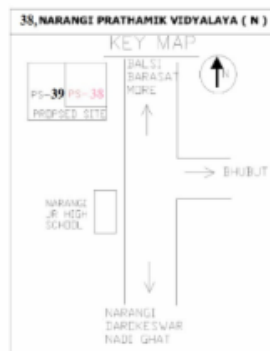

নির্বাচক নিবন্ধন আধিকারিকের স্বাক্ষর

Nazri Naksha

Google Map View

Polling Station Building Front View

Polling Station Front View

Cad View

Key MAP View

1 নাম : লক্ষী ক্ষেত্রপাল স্বামীর নাম: শরৎ ক্ষেত্রপাল বাড়ির নং : n0004 বয়স : 76 লিঙ্গ : মহিলা ফটো উপলব্ধ	WB/36/255/090151	2 নাম : বাপি বাউরী (ক্ষেত্রপাল) পিতার নাম: শম্ভু বাউরী (ক্ষেত্রপাল) বাড়ির নং : n0004 বয়স : 33 লিঙ্গ : পুরুষ ফটো উপলব্ধ	WSU1475664	3 নাম : অরতী বাউরী স্বামীর নাম: বাপি বাউরী বাড়ির নং : n0004 বয়স : 32 লিঙ্গ : মহিলা ফটো উপলব্ধ	WSU1681816
4 নাম : প্রশান্ত কালিন্দী পিতার নাম: অজিত কালিন্দী বাড়ির নং : n0010 বয়স : 41 লিঙ্গ : পুরুষ ফটো উপলব্ধ	FWC2095776	5 নাম : নানু কালিন্দী স্বামীর নাম: প্রশান্ত কালিন্দী বাড়ির নং : n0010 বয়স : 33 লিঙ্গ : মহিলা ফটো উপলব্ধ	WSU1579077	6 নাম : বলরাম ক্ষেত্রপাল পিতার নাম: কৃষ্ণপদ ক্ষেত্রপাল বাড়ির নং : n0056 বয়স : 67 লিঙ্গ : পুরুষ ফটো উপলব্ধ	WB/36/255/090162
7 নাম : মায়ী ক্ষেত্রপাল স্বামীর নাম: বলরাম ক্ষেত্রপাল বাড়ির নং : n0056 বয়স : 63 লিঙ্গ : মহিলা ফটো উপলব্ধ	WB/36/255/090227	8 নাম : উত্তম ক্ষেত্রপাল পিতার নাম: বলরাম ক্ষেত্রপাল বাড়ির নং : n0056 বয়স : 44 লিঙ্গ : পুরুষ ফটো উপলব্ধ	FWC2095792	9 নাম : সধিতা ক্ষেত্রপাল স্বামীর নাম: উত্তম ক্ষেত্রপাল বাড়ির নং : n0056 বয়স : 37 লিঙ্গ : মহিলা ফটো উপলব্ধ	WSU0157255
10 নাম : গৌতম ক্ষেত্রপাল পিতার নাম: বলরাম ক্ষেত্রপাল বাড়ির নং : n0056 বয়স : 38 লিঙ্গ : পুরুষ ফটো উপলব্ধ	FWC2391043	11 নাম : মিতান বাউরী পিতার নাম: বলরাম বাউরী বাড়ির নং : n0056 বয়স : 40 লিঙ্গ : পুরুষ ফটো উপলব্ধ	WSU1475649	12 নাম : বাপি বাউরী(ক্ষেত্রপাল) পিতার নাম: সাধন বাড়ির নং : n0010 বয়স : 29 লিঙ্গ : পুরুষ ফটো উপলব্ধ	WSU1757491
13 নাম : পার্বতী বাউরী স্বামীর নাম: ভাদু বাউরী বাড়ির নং : n0082 বয়স : 31 লিঙ্গ : মহিলা ফটো উপলব্ধ	WSU1757509	14 নাম : অবলা ক্ষেত্রপাল স্বামীর নাম: যুগল ক্ষেত্রপাল বাড়ির নং : n0082 বয়স : 81 লিঙ্গ : মহিলা ফটো উপলব্ধ	WB/36/255/090230	15 নাম : ভাদু বাউরী মায়ের নাম: যুগল বাউরী বাড়ির নং : n0082 বয়স : 38 লিঙ্গ : পুরুষ ফটো উপলব্ধ	FWC2391803
16 নাম : রাজকুমার বাউরী পিতার নাম: যুগল বাউরী বাড়ির নং : n0082 বয়স : 46 লিঙ্গ : পুরুষ ফটো উপলব্ধ	FWC1883024	17 নাম : মনি বাউরী স্বামীর নাম: রাজকুমার বাউরী বাড়ির নং : n0082 বয়স : 41 লিঙ্গ : মহিলা ফটো উপলব্ধ	FWC2095784	18 নাম : নীলা বাউরী স্বামীর নাম: মিতান বাউরী বাড়ির নং : n0056 বয়স : 35 লিঙ্গ : মহিলা ফটো উপলব্ধ	WSU1475722
19 নাম : সনাতন ক্ষেত্রপাল পিতার নাম: বলরাম ক্ষেত্রপাল বাড়ির নং : n0056 বয়স : 33 লিঙ্গ : পুরুষ ফটো উপলব্ধ	WSU1475706	20 নাম : সীমা ক্ষেত্রপাল স্বামীর নাম: সনাতন ক্ষেত্রপাল বাড়ির নং : n0056 বয়স : 32 লিঙ্গ : মহিলা ফটো উপলব্ধ	WSU1475771	21 নাম : কানাই ক্ষেত্রপাল পিতার নাম: কৃষ্ণপদ ক্ষেত্রপাল বাড়ির নং : n0057 বয়স : 65 লিঙ্গ : পুরুষ ফটো উপলব্ধ	WB/36/255/090169
22 নাম : লক্ষী ক্ষেত্রপাল স্বামীর নাম: কানাই ক্ষেত্রপাল বাড়ির নং : n0057 বয়স : 61 লিঙ্গ : মহিলা ফটো উপলব্ধ	WB/36/255/090168	23 নাম : শমর ক্ষেত্রপাল পিতার নাম: কানাই ক্ষেত্রপাল বাড়ির নং : n0057 বয়স : 38 লিঙ্গ : পুরুষ ফটো উপলব্ধ	FWC2270064	24 নাম : স্বপন ক্ষেত্রপাল পিতার নাম: কানাই ক্ষেত্রপাল বাড়ির নং : n0057 বয়স : 36 লিঙ্গ : পুরুষ ফটো উপলব্ধ	WSU0157289
25 নাম : মমতা ক্ষেত্রপাল স্বামীর নাম: শমর ক্ষেত্রপাল বাড়ির নং : n0057 বয়স : 37 লিঙ্গ : মহিলা ফটো উপলব্ধ	WSU1217942	26 নাম : দুর্গা ক্ষেত্রপাল স্বামীর নাম: স্বপন ক্ষেত্রপাল বাড়ির নং : n0057 বয়স : 35 লিঙ্গ : মহিলা ফটো উপলব্ধ	WSU1217900	27 নাম : চন্দনা বাউরী পিতার নাম: স্বপন বাউরী বাড়ির নং : এন0057 বয়স : 21 লিঙ্গ : মহিলা ফটো উপলব্ধ	WSU2444735
28 নাম : জ্যোৎস্না বাউরী(ক্ষেত্রপাল) স্বামীর নাম: ফুলকুমার বাউরী বাড়ির নং : n0082 বয়স : 41 লিঙ্গ : মহিলা ফটো উপলব্ধ	WSU1475755	29 নাম : রুপা বাউরী স্বামীর নাম: জয়ন্ত বাউরী বাড়ির নং : n0004 বয়স : 28 লিঙ্গ : মহিলা ফটো উপলব্ধ	WSU1876630	30 নাম : জয়ন্ত বাউরী পিতার নাম: শম্ভু বাউরী বাড়ির নং : n0004 বয়স : 27 লিঙ্গ : পুরুষ ফটো উপলব্ধ	WSU1876648