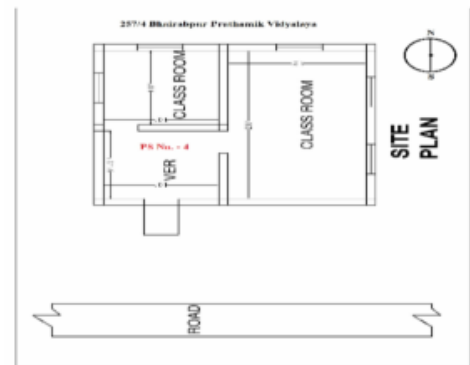

নির্বাচক নিবন্ধন আধিকারিকের স্বাক্ষর

Nazri Naksha

Google Map View

Polling Station Building Front View

Polling Station Front View

Cad View

Key MAP View

1 নাম : সমীর টুডু পিতার নাম: বিমল টুডু বাড়ির নং : n0284 বয়স : 51 লিঙ্গ : পুরুষ ফটো উপলব্ধ	WB/36/255/021658	2 নাম : দুর্গাদাস টুডু পিতার নাম: রাসিক টুডু বাড়ির নং : n0288 বয়স : 42 লিঙ্গ : পুরুষ ফটো উপলব্ধ	FWC2068401	3 নাম : সহদেব টুডু পিতার নাম: রাসিক টুডু বাড়ির নং : n0288 বয়স : 35 লিঙ্গ : পুরুষ ফটো উপলব্ধ	WSU1204221
4 নাম : মিনু হেমব্রম (টুডু) স্বামীর নাম: দুর্গাদাস টুডু বাড়ির নং : n0288 বয়স : 33 লিঙ্গ : মহিলা ফটো উপলব্ধ	WSU1565944	5 নাম : তপন টুডু পিতার নাম: কালীপদ টুডু বাড়ির নং : n0289 বয়স : 53 লিঙ্গ : পুরুষ ফটো উপলব্ধ	WB/36/255/021607	6 নাম : শর্মিলা টুডু স্বামীর নাম: তপন টুডু বাড়ির নং : n0289 বয়স : 50 লিঙ্গ : মহিলা ফটো উপলব্ধ	WB/36/255/021521
7 নাম : শিবনাথ টুডু পিতার নাম: তপন টুডু বাড়ির নং : n0289 বয়স : 32 লিঙ্গ : পুরুষ ফটো উপলব্ধ	WSU1565837	8 নাম : স্বপন টুডু পিতার নাম: কালীপদ টুডু বাড়ির নং : n0289 বয়স : 49 লিঙ্গ : পুরুষ ফটো উপলব্ধ	WB/36/255/021706	9 নাম : লক্ষী টুডু স্বামীর নাম: স্বপন টুডু বাড়ির নং : n0289 বয়স : 44 লিঙ্গ : মহিলা ফটো উপলব্ধ	FWC1857515
10 নাম : খাঁদু টুডু পিতার নাম: নারান টুডু বাড়ির নং : n0290 বয়স : 63 লিঙ্গ : পুরুষ ফটো উপলব্ধ	WB/36/255/021653	11 নাম : কিরীটা টুডু পিতার নাম: নারান টুডু বাড়ির নং : n0297 বয়স : 41 লিঙ্গ : পুরুষ ফটো উপলব্ধ	FWC2068393	12 নাম : ফুলমনি টুডু পিতার নাম: আসিত টুডু বাড়ির নং : n0279 বয়স : 50 লিঙ্গ : মহিলা ফটো উপলব্ধ	WB/36/255/021672
13 নাম : লক্ষী টুডু স্বামীর নাম: সুভাষ টুডু বাড়ির নং : n0284 বয়স : 34 লিঙ্গ : মহিলা ফটো উপলব্ধ	WSU1745819	14 নাম : সুশান্ত টুডু পিতার নাম: খাঁদু টুডু বাড়ির নং : n0290 বয়স : 27 লিঙ্গ : পুরুষ ফটো উপলব্ধ	WSU1864370	15 নাম : লক্ষীমনি টুডু স্বামীর নাম: সমীর টুডু বাড়ির নং : n0284 বয়স : 38 লিঙ্গ : মহিলা ফটো উপলব্ধ	WSU1864420
16 নাম : পদমা টুডু পিতার নাম: শিশির টুডু বাড়ির নং : n0284 বয়স : 27 লিঙ্গ : মহিলা ফটো উপলব্ধ	WSU1864552	17 নাম : নিলিমা টুডু স্বামীর নাম: সহদেব টুডু বাড়ির নং : n0288 বয়স : 33 লিঙ্গ : মহিলা ফটো উপলব্ধ	WSU1864743	18 নাম : সুভাষ টুডু পিতার নাম: বিমল টুডু বাড়ির নং : n0284 বয়স : 38 লিঙ্গ : পুরুষ ফটো উপলব্ধ	WSU0012500
19 নাম : শ্রীমতী টুডু স্বামীর নাম: পাণ্ডে টুডু বাড়ির নং : n0274 বয়স : 83 লিঙ্গ : মহিলা ফটো উপলব্ধ	FWC2329878	20 নাম : সীমা টুডু স্বামীর নাম: লদমা টুডু বাড়ির নং : n0274 বয়স : 43 লিঙ্গ : মহিলা ফটো উপলব্ধ	FWC2068427	21 নাম : বৈদ্যনাথ টুডু পিতার নাম: সুকুল টুডু বাড়ির নং : n0276 বয়স : 79 লিঙ্গ : পুরুষ ফটো উপলব্ধ	WB/36/255/021601
22 নাম : কুশ টুডু পিতার নাম: বৈদ্যনাথ টুডু বাড়ির নং : n0276 বয়স : 43 লিঙ্গ : পুরুষ ফটো উপলব্ধ	FWC2068385	23 নাম : কল্যাণী টুডু স্বামীর নাম: কুশ টুডু বাড়ির নং : n0276 বয়স : 40 লিঙ্গ : মহিলা ফটো উপলব্ধ	FWC2069730	24 নাম : সহিতা টুডু পিতার নাম: বৈদ্যনাথ টুডু বাড়ির নং : n0276 বয়স : 37 লিঙ্গ : পুরুষ ফটো উপলব্ধ	WSU0012385
25 নাম : পবিত্র টুডু পিতার নাম: বৈদ্যনাথ টুডু বাড়ির নং : n0276 বয়স : 35 লিঙ্গ : পুরুষ ফটো উপলব্ধ	WSU1565852	26 নাম : নির্মল টুডু পিতার নাম: বৈদ্যনাথ টুডু বাড়ির নং : n0276 বয়স : 31 লিঙ্গ : পুরুষ ফটো উপলব্ধ	WSU1565829	27 নাম : নব টুডু পিতার নাম: বৈদ্যনাথ টুডু বাড়ির নং : n0276 বয়স : 51 লিঙ্গ : পুরুষ ফটো উপলব্ধ	WB/36/255/021654
28 নাম : রিবি টুডু স্বামীর নাম: নব টুডু বাড়ির নং : n0276 বয়স : 42 লিঙ্গ : মহিলা ফটো উপলব্ধ	FWC2068377	29 নাম : জননী টুডু স্বামীর নাম: বৈদ্যনাথ টুডু বাড়ির নং : n0276 বয়স : 73 লিঙ্গ : মহিলা ফটো উপলব্ধ	WB/36/255/021546	30 নাম : প্রমীলা টুডু মাণ্ডি স্বামীর নাম: কিরীটা টুডু বাড়ির নং : n0297 বয়স : 37 লিঙ্গ : মহিলা ফটো উপলব্ধ	WSU1672328