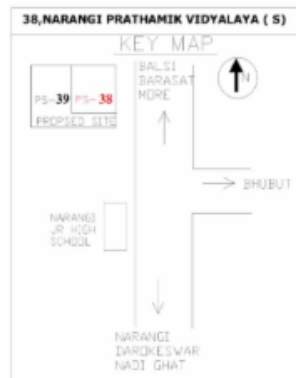

Key MAP View