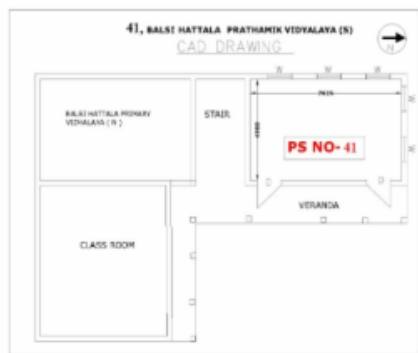

নির্বাচক নিবন্ধন আধিকারিকের স্বাক্ষর

Nazri Naksha

Google Map View

Polling Station Building Front View

Polling Station Front View

Cad View

Key MAP View

1	WSU1877216	নাম : শুভঙ্কর অধিকারী পিতার নাম: সমীর অধিকারী বাড়ির নং : n0003 বয়স : 27 লিঙ্গ : পুরুষ	ফটো উপলব্ধ	2	FWC1281047	নাম : ছবি অধিকারী স্বামীর নাম: সমীর অধিকারী বাড়ির নং : n0003 বয়স : 45 লিঙ্গ : মহিলা	ফটো উপলব্ধ	3	FWC1881952	নাম : ছবি আউদ স্বামীর নাম: কানু গোপাল আউদ বাড়ির নং : n0184 বয়স : 49 লিঙ্গ : মহিলা	ফটো উপলব্ধ
4	WSU2015329	নাম : সুমন আউদ পিতার নাম: কানুগোপাল আউদ বাড়ির নং : এন0184 বয়স : 25 লিঙ্গ : পুরুষ	ফটো উপলব্ধ	5	WSU2172625	নাম : সোমনাথ আউদ পিতার নাম: নানুগোপাল আউদ বাড়ির নং : n0062 বয়স : 24 লিঙ্গ : পুরুষ	ফটো উপলব্ধ	6	WSU1580497	নাম : সুমনা আউদ পিতার নাম: নানুগোপাল আউদ বাড়ির নং : n0062 বয়স : 31 লিঙ্গ : মহিলা	ফটো উপলব্ধ
7	FWC1281252	নাম : কানুগোপাল আউদ পিতার নাম: মদন আউদ বাড়ির নং : n0184 বয়স : 52 লিঙ্গ : পুরুষ	ফটো উপলব্ধ	8	WB/36/255/087091	নাম : নানুগোপাল আউদ পিতার নাম: মদন আউদ বাড়ির নং : n0062 বয়স : 62 লিঙ্গ : পুরুষ	ফটো উপলব্ধ	9	WB/36/255/087180	নাম : সরস্বতী আউদ স্বামীর নাম: নানুগোপাল আউদ বাড়ির নং : n0062 বয়স : 55 লিঙ্গ : মহিলা	ফটো উপলব্ধ
10	WB/36/255/087212	নাম : অরুণকুমার কুন্ডু পিতার নাম: নিত্যানন্দ কুন্ডু বাড়ির নং : n0176 বয়স : 57 লিঙ্গ : পুরুষ	ফটো উপলব্ধ	11	WSU1682426	নাম : সুপাণ্ডু কুন্ডু পিতার নাম: আর্শি কুন্ডু বাড়ির নং : n0175 বয়স : 29 লিঙ্গ : পুরুষ	ফটো উপলব্ধ	12	WB/36/255/087131	নাম : উমারানী কুন্ডু স্বামীর নাম: ফুলসুন্দর কুন্ডু বাড়ির নং : n0124 বয়স : 75 লিঙ্গ : মহিলা	ফটো উপলব্ধ
13	FWC1280650	নাম : সুমন্ত কুন্ডু পিতার নাম: ফুলসুন্দর কুন্ডু বাড়ির নং : n0124 বয়স : 47 লিঙ্গ : পুরুষ	ফটো উপলব্ধ	14	WSU1219377	নাম : রীতা কুন্ডু (মন্ডল) স্বামীর নাম: সুমন্ত কুন্ডু বাড়ির নং : n0124 বয়স : 35 লিঙ্গ : মহিলা	ফটো উপলব্ধ	15	WB/36/255/087111	নাম : সন্ধ্যারানী কুন্ডু স্বামীর নাম: ফুলকুমার কুন্ডু বাড়ির নং : n0124 বয়স : 81 লিঙ্গ : মহিলা	ফটো উপলব্ধ
16	FWC2270726	নাম : শুভ্রাংগ কুন্ডু পিতার নাম: ফুলকুমার কুন্ডু বাড়ির নং : n0124 বয়স : 40 লিঙ্গ : পুরুষ	ফটো উপলব্ধ	17	WSU1219393	নাম : মুনমুন কুন্ডু (দে) স্বামীর নাম: শুভ্রাংগ কুন্ডু বাড়ির নং : n0124 বয়স : 37 লিঙ্গ : মহিলা	ফটো উপলব্ধ	18	WB/36/255/087242	নাম : অতিজিৎ কুন্ডু পিতার নাম: ফুলচাঁদ কুন্ডু বাড়ির নং : n0125 বয়স : 55 লিঙ্গ : পুরুষ	ফটো উপলব্ধ
19	WB/36/255/087255	নাম : মনিকা কুন্ডু স্বামীর নাম: অর্জুজিৎ কুন্ডু বাড়ির নং : n0125 বয়স : 49 লিঙ্গ : মহিলা	ফটো উপলব্ধ	20	WB/36/255/087056	নাম : লক্ষী কুন্ডু স্বামীর নাম: সুকুমার কুন্ডু বাড়ির নং : n0160 বয়স : 55 লিঙ্গ : মহিলা	ফটো উপলব্ধ	21	FWC1527605	নাম : সমীর কুন্ডু পিতার নাম: সুকুমার কুন্ডু বাড়ির নং : n0160 বয়স : 44 লিঙ্গ : পুরুষ	ফটো উপলব্ধ
22	WSU1219336	নাম : মহাদেব কুন্ডু পিতার নাম: সুকুমার কুন্ডু বাড়ির নং : n0160 বয়স : 34 লিঙ্গ : পুরুষ	ফটো উপলব্ধ	23	WB/36/255/087803	নাম : তরুলতা কুন্ডু স্বামীর নাম: জয়দেব কুন্ডু বাড়ির নং : n0164 বয়স : 48 লিঙ্গ : মহিলা	ফটো উপলব্ধ	24	WB/36/255/087144	নাম : স্বপনকুমার কুন্ডু পিতার নাম: কৃষ্ণদাস কুন্ডু বাড়ির নং : n0168 বয়স : 71 লিঙ্গ : পুরুষ	ফটো উপলব্ধ
25	WB/36/255/087155	নাম : ভারতী কুন্ডু স্বামীর নাম: স্বপনকুমার কুন্ডু বাড়ির নং : n0168 বয়স : 66 লিঙ্গ : মহিলা	ফটো উপলব্ধ	26	WSU1580539	নাম : বাবলী কুন্ডু স্বামীর নাম: পদাচুড় কুন্ডু বাড়ির নং : n0168 বয়স : 30 লিঙ্গ : মহিলা	ফটো উপলব্ধ	27	FWC1281690	নাম : গুণ্ডা কুন্ডু স্বামীর নাম: সিদ্ধেশ্বর কুন্ডু বাড়ির নং : n0169 বয়স : 52 লিঙ্গ : মহিলা	ফটো উপলব্ধ
28	WB/36/255/087183	নাম : পুতুল কুন্ডু স্বামীর নাম: অশোক কুন্ডু বাড়ির নং : n0174 বয়স : 65 লিঙ্গ : মহিলা	ফটো উপলব্ধ	29	FWC1280569	নাম : সুদীপ কুন্ডু পিতার নাম: অশোক কুন্ডু বাড়ির নং : n0174 বয়স : 45 লিঙ্গ : পুরুষ	ফটো উপলব্ধ	30	FWC2391688	নাম : সঞ্চিতা কুন্ডু স্বামীর নাম: সুদীপ কুন্ডু বাড়ির নং : n0174 বয়স : 40 লিঙ্গ : মহিলা	ফটো উপলব্ধ