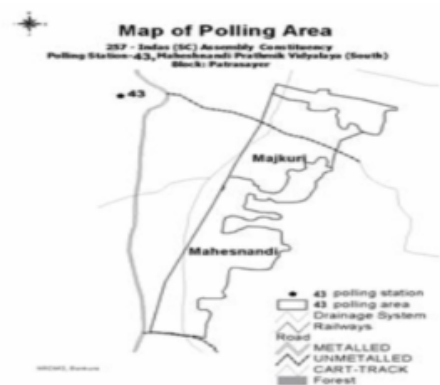

Nazri Naksha