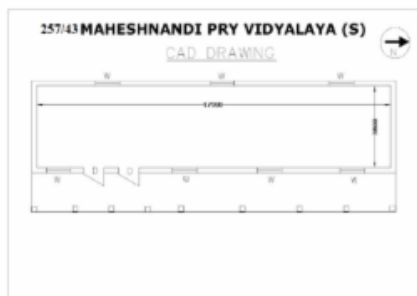

নির্বাচক নিবন্ধন আধিকারিকের স্বাক্ষর

Nazri Naksha

Google Map View

Polling Station Building Front View

Polling Station Front View

Cad View

Key MAP View

1 নাম : কবিতা আচার্য্য স্বামীর নাম: সদানন্দ আচার্য্য বাড়ির নং : n0150 বয়স : 53 লিঙ্গ : মহিলা ফটো উপলব্ধ	WB/36/255/099122	2 নাম : কৌশিক আচার্য্য পিতার নাম: সদানন্দ আচার্য্য বাড়ির নং : n0150 বয়স : 34 লিঙ্গ : পুরুষ ফটো উপলব্ধ	WSU1349380	3 নাম : সোমনাথ কুণ্ডু পিতার নাম: শক্তিপদ কুণ্ডু বাড়ির নং : n0001 বয়স : 71 লিঙ্গ : পুরুষ ফটো উপলব্ধ	WB/36/255/078104
4 নাম : দুর্গারানী কুণ্ডু স্বামীর নাম: সোমনাথ কুণ্ডু বাড়ির নং : n0001 বয়স : 60 লিঙ্গ : মহিলা ফটো উপলব্ধ	WB/36/255/078113	5 নাম : সুজিত কুমার কুন্ডু পিতার নাম: সোমনাথ কুন্ডু বাড়ির নং : n0001 বয়স : 44 লিঙ্গ : পুরুষ ফটো উপলব্ধ	FWC1879568	6 নাম : তনুশ্রী মন্ডল কুন্ডু স্বামীর নাম: সুজিত কুমার কুন্ডু বাড়ির নং : n0001 বয়স : 30 লিঙ্গ : মহিলা ফটো উপলব্ধ	WSU1581321
7 নাম : বংশীবদন কুণ্ডু পিতার নাম: রতন কুণ্ডু বাড়ির নং : n0002 বয়স : 61 লিঙ্গ : পুরুষ ফটো উপলব্ধ	WB/36/255/078051	8 নাম : সমরেন্দ্র কুণ্ডু পিতার নাম: রতন কুণ্ডু বাড়ির নং : n0002 বয়স : 55 লিঙ্গ : পুরুষ ফটো উপলব্ধ	WB/36/255/078441	9 নাম : বিশ্বরূপ কুন্ডু পিতার নাম: কাশিক কুন্ডু বাড়ির নং : n0010 বয়স : 37 লিঙ্গ : পুরুষ ফটো উপলব্ধ	FWC2392140
10 নাম : সুভাষ কুণ্ডু পিতার নাম: গোবিন্দ কুণ্ডু বাড়ির নং : n0006 বয়স : 67 লিঙ্গ : পুরুষ ফটো উপলব্ধ	WSU2398147	11 নাম : আশা কুণ্ডু স্বামীর নাম: সুভাষ কুণ্ডু বাড়ির নং : n0006 বয়স : 63 লিঙ্গ : মহিলা ফটো উপলব্ধ	WB/36/255/078516	12 নাম : উত্তম কুণ্ডু পিতার নাম: গোবিন্দ কুণ্ডু বাড়ির নং : n0006 বয়স : 66 লিঙ্গ : পুরুষ ফটো উপলব্ধ	WB/36/255/078065
13 নাম : মিতা কুণ্ডু স্বামীর নাম: উত্তম কুণ্ডু বাড়ির নং : n0006 বয়স : 63 লিঙ্গ : মহিলা ফটো উপলব্ধ	WB/36/255/078515	14 নাম : সুনীল কুমার কুন্ডু পিতার নাম: রাধাগোবিন্দ কুন্ডু বাড়ির নং : n0006 বয়স : 58 লিঙ্গ : পুরুষ ফটো উপলব্ধ	WSU1404524	15 নাম : রীতা কুন্ডু স্বামীর নাম: সুনীল কুমার কুন্ডু বাড়ির নং : n0006 বয়স : 41 লিঙ্গ : মহিলা ফটো উপলব্ধ	WSU1404532
16 নাম : প্রভাত কুন্ডু পিতার নাম: উত্তম কুন্ডু বাড়ির নং : n0006 বয়স : 31 লিঙ্গ : পুরুষ ফটো উপলব্ধ	WSU1581107	17 নাম : সুজাতা কুন্ডু স্বামীর নাম: সমরেন্দ্র কুন্ডু বাড়ির নং : n0002 বয়স : 48 লিঙ্গ : মহিলা ফটো উপলব্ধ	FWC1879493	18 নাম : মনিমালা কুন্ডু স্বামীর নাম: অরূপ কুন্ডু বাড়ির নং : n0002 বয়স : 40 লিঙ্গ : মহিলা ফটো উপলব্ধ	WSU1348283
19 নাম : গীতারানী কুণ্ডু স্বামীর নাম: সুবল কুণ্ডু বাড়ির নং : n0003 বয়স : 86 লিঙ্গ : মহিলা ফটো উপলব্ধ	WB/36/255/078136	20 নাম : অরূপ কুমার কুন্ডু পিতার নাম: বাসুদেব কুন্ডু বাড়ির নং : n0003 বয়স : 40 লিঙ্গ : পুরুষ ফটো উপলব্ধ	FWC2271161	21 নাম : শুভেন্দ্র কুন্ডু পিতার নাম: বাসুদেব কুন্ডু বাড়ির নং : n0003 বয়স : 38 লিঙ্গ : পুরুষ ফটো উপলব্ধ	FWC2392009
22 নাম : বাদল কুণ্ডু পিতার নাম: বিমল কুণ্ডু বাড়ির নং : n0004 বয়স : 67 লিঙ্গ : পুরুষ ফটো উপলব্ধ	WB/36/255/078036	23 নাম : বৃন্দদেব কুণ্ডু পিতার নাম: বিমল কুণ্ডু বাড়ির নং : n0004 বয়স : 61 লিঙ্গ : পুরুষ ফটো উপলব্ধ	WB/36/255/078059	24 নাম : যমুনা কুণ্ডু স্বামীর নাম: আশিষ কুণ্ডু বাড়ির নং : n0005 বয়স : 59 লিঙ্গ : মহিলা ফটো উপলব্ধ	WB/36/255/078089
25 নাম : শিশির কুণ্ডু পিতার নাম: সনাতন কুণ্ডু বাড়ির নং : n0005 বয়স : 60 লিঙ্গ : পুরুষ ফটো উপলব্ধ	WB/36/255/078209	26 নাম : বিদ্যা কুণ্ডু পিতার নাম: সনাতন কুণ্ডু বাড়ির নং : n0005 বয়স : 58 লিঙ্গ : পুরুষ ফটো উপলব্ধ	WB/36/255/078108	27 নাম : অর্পনা কুন্ডু স্বামীর নাম: শিশির কুন্ডু বাড়ির নং : n0005 বয়স : 47 লিঙ্গ : মহিলা ফটো উপলব্ধ	FWC1292945
28 নাম : শর্মিলা কুন্ডু স্বামীর নাম: বিদ্যা কুন্ডু বাড়ির নং : n0005 বয়স : 45 লিঙ্গ : মহিলা ফটো উপলব্ধ	FWC2098499	29 নাম : রীতা কুন্ডু স্বামীর নাম: মহাদেব কুন্ডু বাড়ির নং : n0007 বয়স : 47 লিঙ্গ : মহিলা ফটো উপলব্ধ	FWC1292770	30 নাম : বিমান কুন্ডু পিতার নাম: বিকাশ কুন্ডু বাড়ির নং : n0007 বয়স : 43 লিঙ্গ : পুরুষ ফটো উপলব্ধ	FWC1879527