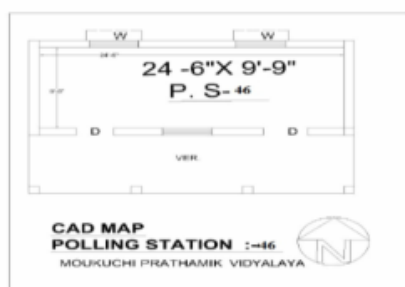

Cad View

Key MAP View