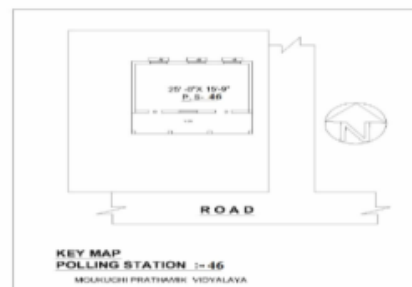

Cad View

Key MAP View