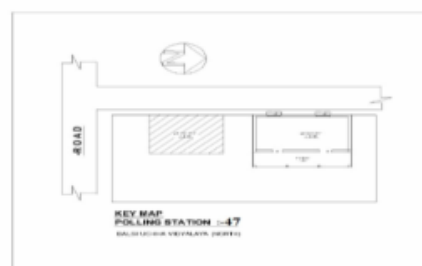

নির্বাচক নিবন্ধন আধিকারিকের স্বাক্ষর

Nazri Naksha

Google Map View

Polling Station Building Front View

Polling Station Front View

Cad View

Key MAP View

1 নাম : লালমোহন অধিকারী পিতার নাম: ননীগোপাল অধিকারী বাড়ির নং : n0001 বয়স : 70 লিঙ্গ : পুরুষ ফটো উপলব্ধ	WB/36/255/126247	2 নাম : বকুল অধিকারী স্বামীর নাম: লালমোহন অধিকারী বাড়ির নং : n0001 বয়স : 62 লিঙ্গ : মহিলা ফটো উপলব্ধ	WB/36/255/126498	3 নাম : রনজিৎ অধিকারী পিতার নাম: লালমোহন অধিকারী বাড়ির নং : n0001 বয়স : 49 লিঙ্গ : পুরুষ ফটো উপলব্ধ	WB/36/255/126837
4 নাম : বন্দনা অধিকারী স্বামীর নাম: রঞ্জিত অধিকারী বাড়ির নং : n0001 বয়স : 38 লিঙ্গ : মহিলা ফটো উপলব্ধ	SQT0587204	5 নাম : প্যারীমোহন অধিকারী পিতার নাম: ননীগোপাল অধিকারী বাড়ির নং : n0002 বয়স : 66 লিঙ্গ : পুরুষ ফটো উপলব্ধ	WB/36/255/126348	6 নাম : মামনি অধিকারী স্বামীর নাম: সুকুমার অধিকারী বাড়ির নং : n0004 বয়স : 31 লিঙ্গ : মহিলা ফটো উপলব্ধ	WSU1582956
7 নাম : ছায়া অধিকারী স্বামীর নাম: মিলন অধিকারী বাড়ির নং : n0005 বয়স : 52 লিঙ্গ : মহিলা ফটো উপলব্ধ	FWC1891712	8 নাম : বন্দনা অধিকারী স্বামীর নাম: মোহন অধিকারী বাড়ির নং : n0009 বয়স : 65 লিঙ্গ : মহিলা ফটো উপলব্ধ	FWC1482678	9 নাম : মিলন অধিকারী পিতার নাম: মিলন অধিকারী বাড়ির নং : n0005 বয়স : 60 লিঙ্গ : পুরুষ ফটো উপলব্ধ	FWC1482702
10 নাম : বাবু অধিকারী পিতার নাম: পরেশ নাথ অধিকারী বাড়ির নং : n0004 বয়স : 36 লিঙ্গ : পুরুষ ফটো উপলব্ধ	WSU1221977	11 নাম : সুকুমার অধিকারী পিতার নাম: পরেশ অধিকারী বাড়ির নং : 3 বয়স : 37 লিঙ্গ : পুরুষ ফটো উপলব্ধ	FWC2392892	12 নাম : পরেশনাথ অধিকারী পিতার নাম: বিনয় অধিকারী বাড়ির নং : n0004 বয়স : 59 লিঙ্গ : পুরুষ ফটো উপলব্ধ	FWC1529098
13 নাম : কাশীনাথ অধিকারী পিতার নাম: বিনয় অধিকারী বাড়ির নং : n0004 বয়স : 63 লিঙ্গ : পুরুষ ফটো উপলব্ধ	WB/36/255/126003	14 নাম : বিশ্বজিৎ অধিকারী পিতার নাম: মুরারীমোহন অধিকারী বাড়ির নং : n0003 বয়স : 40 লিঙ্গ : পুরুষ ফটো উপলব্ধ	FWC2433407	15 নাম : প্রসেনজিৎ অধিকারী পিতার নাম: মুরারী মোহন অধিকারী বাড়ির নং : n0003 বয়স : 35 লিঙ্গ : পুরুষ ফটো উপলব্ধ	WSU1178045
16 নাম : ভাগ্য অধিকারী স্বামীর নাম: মুরারী অধিকারী বাড়ির নং : n0003 বয়স : 55 লিঙ্গ : মহিলা ফটো উপলব্ধ	WB/36/255/126500	17 নাম : মুরারী মোহন অধিকারী পিতার নাম: ননীগোপাল অধিকারী বাড়ির নং : n0003 বয়স : 62 লিঙ্গ : পুরুষ ফটো উপলব্ধ	WB/36/255/126567	18 নাম : বানী অধিকারী স্বামীর নাম: প্যারীমোহন অধিকারী বাড়ির নং : n0002 বয়স : 57 লিঙ্গ : মহিলা ফটো উপলব্ধ	WB/36/255/126503
19 নাম : বাবু অধিকারী পিতার নাম: মোহন অধিকারী বাড়ির নং : n0009 বয়স : 36 লিঙ্গ : পুরুষ ফটো উপলব্ধ	WSU1350107	20 নাম : টুম্পা অধিকারী স্বামীর নাম: বাবু অধিকারী বাড়ির নং : n0009 বয়স : 36 লিঙ্গ : মহিলা ফটো উপলব্ধ	WSU1350115	21 নাম : প্রিয়া বিশ্বাস অধিকারী স্বামীর নাম: বাবু অধিকারী বাড়ির নং : n0004 বয়স : 33 লিঙ্গ : মহিলা ফটো উপলব্ধ	WSU1901941
22 নাম : স্বর্ণমোয়ী অধিকারী স্বামীর নাম: প্রসেনজিৎ অধিকারী বাড়ির নং : এন0003 বয়স : 27 লিঙ্গ : মহিলা ফটো উপলব্ধ	WSU1878883	23 নাম : মালা অধিকারী স্বামীর নাম: বিশ্বজিৎ অধিকারী বাড়ির নং : এন0003 বয়স : 29 লিঙ্গ : মহিলা ফটো উপলব্ধ	WSU2016798	24 নাম : নিশীথ কুমার আদক পিতার নাম: সুকুমার আদক বাড়ির নং : n0040 বয়স : 29 লিঙ্গ : পুরুষ ফটো উপলব্ধ	WSU1684091
25 নাম : চৈতালী আদক পিতার নাম: সুকুমার আদক বাড়ির নং : এন0040 বয়স : 24 লিঙ্গ : মহিলা ফটো উপলব্ধ	WSU2289361	26 নাম : সুভাষ আদক পিতার নাম: হীরালাল আদক বাড়ির নং : n0039 বয়স : 58 লিঙ্গ : পুরুষ ফটো উপলব্ধ	WB/36/255/126101	27 নাম : সুকুমার আদক পিতার নাম: হীরালাল আদক বাড়ির নং : n0040 বয়স : 49 লিঙ্গ : পুরুষ ফটো উপলব্ধ	WB/36/255/126376
28 নাম : মিনুরানী আদক স্বামীর নাম: সুকুমার আদক বাড়ির নং : n0040 বয়স : 43 লিঙ্গ : মহিলা ফটো উপলব্ধ	FWC1529353	29 নাম : শ্যামল কৈবর্ত পিতার নাম: শংকর কৈবর্ত বাড়ির নং : n0070 বয়স : 58 লিঙ্গ : পুরুষ ফটো উপলব্ধ	WB/36/255/126464	30 নাম : প্রতিমা কৈবর্ত স্বামীর নাম: সমীর কৈবর্ত বাড়ির নং : n0071 বয়স : 44 লিঙ্গ : মহিলা ফটো উপলব্ধ	FWC1490440