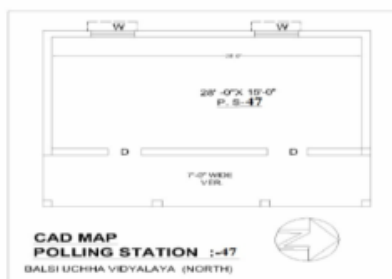

নির্বাচক নিবন্ধন আধিকারিকের স্বাক্ষর

Nazri Naksha

Google Map View

Polling Station Building Front View

Polling Station Front View

Cad View

Key MAP View

1 নাম : লালমোহন অধিকারী পিতার নাম: ননীগোপাল অধিকারী বাড়ির নং : n0001 বয়স : 70 লিঙ্গ : পুরুষ ফটো উপলব্ধ	WB/36/255/126247	2 নাম : বকুল অধিকারী স্বামীর নাম: লালমোহন অধিকারী বাড়ির নং : n0001 বয়স : 62 লিঙ্গ : মহিলা ফটো উপলব্ধ	WB/36/255/126498	3 নাম : রনজিৎ অধিকারী পিতার নাম: লালমোহন অধিকারী বাড়ির নং : n0001 বয়স : 49 লিঙ্গ : পুরুষ ফটো উপলব্ধ	WB/36/255/126837
4 নাম : বন্দনা অধিকারী স্বামীর নাম: রঞ্জিত অধিকারী বাড়ির নং : n0001 বয়স : 38 লিঙ্গ : মহিলা ফটো উপলব্ধ	SQT0587204	5 নাম : প্যারীমোহন অধিকারী পিতার নাম: ননীগোপাল অধিকারী বাড়ির নং : n0002 বয়স : 66 লিঙ্গ : পুরুষ ফটো উপলব্ধ	WB/36/255/126348	6 নাম : মামনি অধিকারী স্বামীর নাম: সুকুমার অধিকারী বাড়ির নং : n0004 বয়স : 31 লিঙ্গ : মহিলা ফটো উপলব্ধ	WSU1582956
7 নাম : ছায়া অধিকারী স্বামীর নাম: মিলন অধিকারী বাড়ির নং : n0005 বয়স : 52 লিঙ্গ : মহিলা ফটো উপলব্ধ	FWC1891712	8 নাম : বন্দনা অধিকারী স্বামীর নাম: মোহন অধিকারী বাড়ির নং : n0009 বয়স : 65 লিঙ্গ : মহিলা ফটো উপলব্ধ	FWC1482678	9 নাম : মিলন অধিকারী পিতার নাম: মিলন অধিকারী বাড়ির নং : n0005 বয়স : 60 লিঙ্গ : পুরুষ ফটো উপলব্ধ	FWC1482702
10 নাম : বাবু অধিকারী পিতার নাম: পরেশ নাথ অধিকারী বাড়ির নং : n0004 বয়স : 36 লিঙ্গ : পুরুষ ফটো উপলব্ধ	WSU1221977	11 নাম : সুকুমার অধিকারী পিতার নাম: পরেশ অধিকারী বাড়ির নং : 3 বয়স : 37 লিঙ্গ : পুরুষ ফটো উপলব্ধ	FWC2392892	12 নাম : পরেশনাথ অধিকারী পিতার নাম: বিনয় অধিকারী বাড়ির নং : n0004 বয়স : 59 লিঙ্গ : পুরুষ ফটো উপলব্ধ	FWC1529098
13 নাম : কাশীনাথ অধিকারী পিতার নাম: বিনয় অধিকারী বাড়ির নং : n0004 বয়স : 63 লিঙ্গ : পুরুষ ফটো উপলব্ধ	WB/36/255/126003	14 নাম : বিশ্বজিৎ অধিকারী পিতার নাম: মুরারীমোহন অধিকারী বাড়ির নং : n0003 বয়স : 40 লিঙ্গ : পুরুষ ফটো উপলব্ধ	FWC2433407	15 নাম : প্রসেনজিৎ অধিকারী পিতার নাম: মুরারী মোহন অধিকারী বাড়ির নং : n0003 বয়স : 35 লিঙ্গ : পুরুষ ফটো উপলব্ধ	WSU1178045
16 নাম : ভাগ্য অধিকারী স্বামীর নাম: মুরারী অধিকারী বাড়ির নং : n0003 বয়স : 55 লিঙ্গ : মহিলা ফটো উপলব্ধ	WB/36/255/126500	17 নাম : মুরারী মোহন অধিকারী পিতার নাম: ননীগোপাল অধিকারী বাড়ির নং : n0003 বয়স : 62 লিঙ্গ : পুরুষ ফটো উপলব্ধ	WB/36/255/126567	18 নাম : বানী অধিকারী স্বামীর নাম: প্যারীমোহন অধিকারী বাড়ির নং : n0002 বয়স : 57 লিঙ্গ : মহিলা ফটো উপলব্ধ	WB/36/255/126503
19 নাম : বাবু অধিকারী পিতার নাম: মোহন অধিকারী বাড়ির নং : n0009 বয়স : 36 লিঙ্গ : পুরুষ ফটো উপলব্ধ	WSU1350107	20 নাম : টুম্পা অধিকারী স্বামীর নাম: বাবু অধিকারী বাড়ির নং : n0009 বয়স : 36 লিঙ্গ : মহিলা ফটো উপলব্ধ	WSU1350115	21 নাম : প্রিয়া বিশ্বাস অধিকারী স্বামীর নাম: বাবু অধিকারী বাড়ির নং : n0004 বয়স : 33 লিঙ্গ : মহিলা ফটো উপলব্ধ	WSU1901941
22 নাম : স্বর্ণমোয়ী অধিকারী স্বামীর নাম: প্রসেনজিৎ অধিকারী বাড়ির নং : এন0003 বয়স : 27 লিঙ্গ : মহিলা ফটো উপলব্ধ	WSU1878883	23 নাম : মালা অধিকারী স্বামীর নাম: বিশ্বজিৎ অধিকারী বাড়ির নং : এন0003 বয়স : 29 লিঙ্গ : মহিলা ফটো উপলব্ধ	WSU2016798	24 নাম : নিশীথ কুমার আদক পিতার নাম: সুকুমার আদক বাড়ির নং : n0040 বয়স : 29 লিঙ্গ : পুরুষ ফটো উপলব্ধ	WSU1684091
25 নাম : চৈতালী আদক পিতার নাম: সুকুমার আদক বাড়ির নং : এন0040 বয়স : 24 লিঙ্গ : মহিলা ফটো উপলব্ধ	WSU2289361	26 নাম : সুভাষ আদক পিতার নাম: হীরালাল আদক বাড়ির নং : n0039 বয়স : 58 লিঙ্গ : পুরুষ ফটো উপলব্ধ	WB/36/255/126101	27 নাম : সুকুমার আদক পিতার নাম: হীরালাল আদক বাড়ির নং : n0040 বয়স : 49 লিঙ্গ : পুরুষ ফটো উপলব্ধ	WB/36/255/126376
28 নাম : মিনুরানী আদক স্বামীর নাম: সুকুমার আদক বাড়ির নং : n0040 বয়স : 43 লিঙ্গ : মহিলা ফটো উপলব্ধ	FWC1529353	29 নাম : শ্যামল কৈবর্ত পিতার নাম: শংকর কৈবর্ত বাড়ির নং : n0070 বয়স : 58 লিঙ্গ : পুরুষ ফটো উপলব্ধ	WB/36/255/126464	30 নাম : প্রতিমা কৈবর্ত স্বামীর নাম: সমীর কৈবর্ত বাড়ির নং : n0071 বয়স : 44 লিঙ্গ : মহিলা ফটো উপলব্ধ	FWC1490440