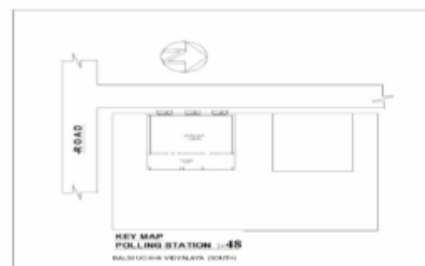

নির্বাচক নিবন্ধন আধিকারিকের স্বাক্ষর

Nazri Naksha

Google Map View

Polling Station Building Front View

Polling Station Front View

Cad View

Key MAP View

1 নাম : কবিতা কবিরাজ (মোদক) স্বামীর নাম: সব্যসাচী মোদক বাড়ির নং : n0226 বয়স : 45 লিঙ্গ : মহিলা	FWC1481647 ফটো উপলব্ধ	2 নাম : পার্বতী কর্মকার স্বামীর নাম: বাচন কর্মকার বাড়ির নং : n0234 বয়স : 40 লিঙ্গ : মহিলা	WSU1879436 ফটো উপলব্ধ	3 নাম : পুকলি কর্মকার স্বামীর নাম: আদক কর্মকার বাড়ির নং : n0233 বয়স : 40 লিঙ্গ : মহিলা	WSU1879493 ফটো উপলব্ধ
4 নাম : তুলসী কর্মকার স্বামীর নাম: কোকিলা কর্মকার বাড়ির নং : n0141 বয়স : 71 লিঙ্গ : মহিলা	FWC1891746 ফটো উপলব্ধ	5 নাম : পৌরাজ কর্মকার পিতার নাম: ওকিলা কর্মকার বাড়ির নং : n0140 বয়স : 31 লিঙ্গ : পুরুষ	WSU1583095 ফটো উপলব্ধ	6 নাম : লতা কর্মকার স্বামীর নাম: শৈতম কর্মকার বাড়ির নং : n0140 বয়স : 37 লিঙ্গ : মহিলা	WSU1350073 ফটো উপলব্ধ
7 নাম : শৈতম কর্মকার পিতার নাম: ওকিলা কর্মকার বাড়ির নং : n0140 বয়স : 44 লিঙ্গ : পুরুষ	FWC2101624 ফটো উপলব্ধ	8 নাম : লখিমদর কর্মকার পিতার নাম: ওকিলা কর্মকার বাড়ির নং : n0140 বয়স : 47 লিঙ্গ : পুরুষ	FWC1481456 ফটো উপলব্ধ	9 নাম : সত্যপীঠ কর্মকার পিতার নাম: মৃত্তক কর্মকার বাড়ির নং : n0140 বয়স : 49 লিঙ্গ : পুরুষ	WSU1760271 ফটো উপলব্ধ
10 নাম : আদক কর্মকার পিতার নাম: কার্তিক কর্মকার বাড়ির নং : n0233 বয়স : 42 লিঙ্গ : পুরুষ	WSU1760297 ফটো উপলব্ধ	11 নাম : বাচন কর্মকার পিতার নাম: কার্তিক কর্মকার বাড়ির নং : n0234 বয়স : 41 লিঙ্গ : পুরুষ	WSU1760305 ফটো উপলব্ধ	12 নাম : শ্রীকান্ত কর্মকার পিতার নাম: মৃত্তক কর্মকার বাড়ির নং : n0140 বয়স : 49 লিঙ্গ : পুরুষ	WSU1925585 ফটো উপলব্ধ
13 নাম : অপর্ণা কর্মকার স্বামীর নাম: রতন কর্মকার বাড়ির নং : n0140 বয়স : 47 লিঙ্গ : মহিলা	WSU1583178 ফটো উপলব্ধ	14 নাম : মালতী কর্মকার স্বামীর নাম: অর্জুন কর্মকার বাড়ির নং : n0140 বয়স : 34 লিঙ্গ : মহিলা	WSU1478924 ফটো উপলব্ধ	15 নাম : রুনি কর্মকার পিতার নাম: সিবানী কর্মকার বাড়ির নং : n0140 বয়স : 33 লিঙ্গ : মহিলা	WSU1583236 ফটো উপলব্ধ
16 নাম : টুম্পা কর্মকার স্বামীর নাম: শ্রীকান্ত কর্মকার বাড়ির নং : n0140 বয়স : 32 লিঙ্গ : মহিলা	WSU1583244 ফটো উপলব্ধ	17 নাম : সিবানী কর্মকার স্বামীর নাম: ওকিলা কর্মকার বাড়ির নং : n0140 বয়স : 66 লিঙ্গ : মহিলা	WB/36/255/126207 ফটো উপলব্ধ	18 নাম : শ্যাম কর্মকার পিতার নাম: ওকিলা কর্মকার বাড়ির নং : n0140 বয়স : 52 লিঙ্গ : পুরুষ	FWC2337970 ফটো উপলব্ধ
19 নাম : সত্যপীঠ কর্মকার স্বামীর নাম: গোবিন্দ কর্মকার বাড়ির নং : n0140 বয়স : 40 লিঙ্গ : মহিলা	FWC2338218 ফটো উপলব্ধ	20 নাম : গঙ্গা কর্মকার পিতার নাম: কোকিলা কর্মকার বাড়ির নং : n0141 বয়স : 40 লিঙ্গ : পুরুষ	WSU1478783 ফটো উপলব্ধ	21 নাম : লক্ষী কর্মকার স্বামীর নাম: গঙ্গা কর্মকার বাড়ির নং : n0141 বয়স : 37 লিঙ্গ : মহিলা	WSU1478932 ফটো উপলব্ধ
22 নাম : অর্জুন কর্মকার পিতার নাম: কোকিলা কর্মকার বাড়ির নং : n0141 বয়স : 37 লিঙ্গ : পুরুষ	WSU1478775 ফটো উপলব্ধ	23 নাম : শুভজিৎ কর্মকার মায়ের নাম: তুলসী কর্মকার বাড়ির নং : n0141 বয়স : 31 লিঙ্গ : পুরুষ	WSU1583087 ফটো উপলব্ধ	24 নাম : বিষহরি কর্মকার স্বামীর নাম: লালু কর্মকার বাড়ির নং : নিই বয়স : 43 লিঙ্গ : মহিলা	WSU2201580 ফটো উপলব্ধ
25 নাম : সুর্য কর্মকার পিতার নাম: গোবিন্দ কর্মকার বাড়ির নং : এন0141 বয়স : 25 লিঙ্গ : পুরুষ	WSU2201531 ফটো উপলব্ধ	26 নাম : রানা কর্মকার মায়ের নাম: সিবানী কর্মকার বাড়ির নং : এন0140 বয়স : 23 লিঙ্গ : পুরুষ	WSU2201507 ফটো উপলব্ধ	27 নাম : রাহুল কর্মকার পিতার নাম: গোবিন্দ কর্মকার বাড়ির নং : এন0141 বয়স : 27 লিঙ্গ : পুরুষ	WSU2201523 ফটো উপলব্ধ
28 নাম : চায়না কর্মকার স্বামীর নাম: রাহুল কর্মকার বাড়ির নং : এন0141 বয়স : 20 লিঙ্গ : মহিলা	WSU2409977 ফটো উপলব্ধ	29 নাম : বৈশাখী কর্মকার পিতার নাম: লালু কর্মকার বাড়ির নং : এন0235 বয়স : 22 লিঙ্গ : মহিলা	WSU2369643 ফটো উপলব্ধ	30 নাম : বর্ষা কর্মকার স্বামীর নাম: শুভজিৎ কর্মকার বাড়ির নং : n0235 বয়স : 28 লিঙ্গ : মহিলা	WSU1925692 ফটো উপলব্ধ