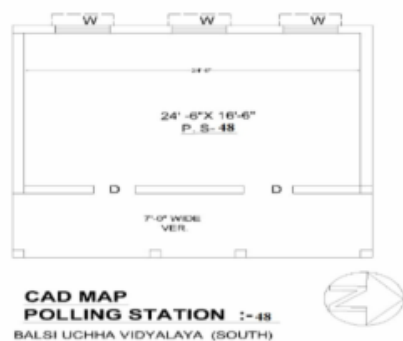

নির্বাচক নিবন্ধন আধিকারিকের স্বাক্ষর

Nazri Naksha

Google Map View

Polling Station Building Front View

Polling Station Front View

Cad View

Key MAP View

1 নাম : কবিতা কবিরাজ (মোদক) স্বামীর নাম: সব্যসাচী মোদক বাড়ির নং : n0226 বয়স : 45 লিঙ্গ : মহিলা	FWC1481647 ফটো উপলব্ধ	2 নাম : পার্বতী কর্মকার স্বামীর নাম: বাচন কর্মকার বাড়ির নং : n0234 বয়স : 40 লিঙ্গ : মহিলা	WSU1879436 ফটো উপলব্ধ	3 নাম : পুকলি কর্মকার স্বামীর নাম: আদক কর্মকার বাড়ির নং : n0233 বয়স : 40 লিঙ্গ : মহিলা	WSU1879493 ফটো উপলব্ধ
4 নাম : তুলসী কর্মকার স্বামীর নাম: কোকিলা কর্মকার বাড়ির নং : n0141 বয়স : 71 লিঙ্গ : মহিলা	FWC1891746 ফটো উপলব্ধ	5 নাম : পৌরাজ কর্মকার পিতার নাম: ওকিলা কর্মকার বাড়ির নং : n0140 বয়স : 31 লিঙ্গ : পুরুষ	WSU1583095 ফটো উপলব্ধ	6 নাম : লতা কর্মকার স্বামীর নাম: শৈতম কর্মকার বাড়ির নং : n0140 বয়স : 37 লিঙ্গ : মহিলা	WSU1350073 ফটো উপলব্ধ
7 নাম : শৈতম কর্মকার পিতার নাম: ওকিলা কর্মকার বাড়ির নং : n0140 বয়স : 44 লিঙ্গ : পুরুষ	FWC2101624 ফটো উপলব্ধ	8 নাম : লখিমদর কর্মকার পিতার নাম: ওকিলা কর্মকার বাড়ির নং : n0140 বয়স : 47 লিঙ্গ : পুরুষ	FWC1481456 ফটো উপলব্ধ	9 নাম : সত্যপীঠ কর্মকার পিতার নাম: মৃত্তক কর্মকার বাড়ির নং : n0140 বয়স : 49 লিঙ্গ : পুরুষ	WSU1760271 ফটো উপলব্ধ
10 নাম : আদক কর্মকার পিতার নাম: কার্তিক কর্মকার বাড়ির নং : n0233 বয়স : 42 লিঙ্গ : পুরুষ	WSU1760297 ফটো উপলব্ধ	11 নাম : বাচন কর্মকার পিতার নাম: কার্তিক কর্মকার বাড়ির নং : n0234 বয়স : 41 লিঙ্গ : পুরুষ	WSU1760305 ফটো উপলব্ধ	12 নাম : শ্রীকান্ত কর্মকার পিতার নাম: মৃত্তক কর্মকার বাড়ির নং : n0140 বয়স : 49 লিঙ্গ : পুরুষ	WSU1925585 ফটো উপলব্ধ
13 নাম : অপর্ণা কর্মকার স্বামীর নাম: রতন কর্মকার বাড়ির নং : n0140 বয়স : 47 লিঙ্গ : মহিলা	WSU1583178 ফটো উপলব্ধ	14 নাম : মালতী কর্মকার স্বামীর নাম: অর্জুন কর্মকার বাড়ির নং : n0140 বয়স : 34 লিঙ্গ : মহিলা	WSU1478924 ফটো উপলব্ধ	15 নাম : রুনি কর্মকার পিতার নাম: সিবানী কর্মকার বাড়ির নং : n0140 বয়স : 33 লিঙ্গ : মহিলা	WSU1583236 ফটো উপলব্ধ
16 নাম : টুম্পা কর্মকার স্বামীর নাম: শ্রীকান্ত কর্মকার বাড়ির নং : n0140 বয়স : 32 লিঙ্গ : মহিলা	WSU1583244 ফটো উপলব্ধ	17 নাম : সিবানী কর্মকার স্বামীর নাম: ওকিলা কর্মকার বাড়ির নং : n0140 বয়স : 66 লিঙ্গ : মহিলা	WB/36/255/126207 ফটো উপলব্ধ	18 নাম : শ্যাম কর্মকার পিতার নাম: ওকিলা কর্মকার বাড়ির নং : n0140 বয়স : 52 লিঙ্গ : পুরুষ	FWC2337970 ফটো উপলব্ধ
19 নাম : সত্যপীঠ কর্মকার স্বামীর নাম: গোবিন্দ কর্মকার বাড়ির নং : n0140 বয়স : 40 লিঙ্গ : মহিলা	FWC2338218 ফটো উপলব্ধ	20 নাম : গঙ্গা কর্মকার পিতার নাম: কোকিলা কর্মকার বাড়ির নং : n0141 বয়স : 40 লিঙ্গ : পুরুষ	WSU1478783 ফটো উপলব্ধ	21 নাম : লক্ষী কর্মকার স্বামীর নাম: গঙ্গা কর্মকার বাড়ির নং : n0141 বয়স : 37 লিঙ্গ : মহিলা	WSU1478932 ফটো উপলব্ধ
22 নাম : অর্জুন কর্মকার পিতার নাম: কোকিলা কর্মকার বাড়ির নং : n0141 বয়স : 37 লিঙ্গ : পুরুষ	WSU1478775 ফটো উপলব্ধ	23 নাম : শুভজিৎ কর্মকার মায়ের নাম: তুলসী কর্মকার বাড়ির নং : n0141 বয়স : 31 লিঙ্গ : পুরুষ	WSU1583087 ফটো উপলব্ধ	24 নাম : বিষহরি কর্মকার স্বামীর নাম: লালু কর্মকার বাড়ির নং : নিই বয়স : 43 লিঙ্গ : মহিলা	WSU2201580 ফটো উপলব্ধ
25 নাম : সুর্য কর্মকার পিতার নাম: গোবিন্দ কর্মকার বাড়ির নং : এন0141 বয়স : 25 লিঙ্গ : পুরুষ	WSU2201531 ফটো উপলব্ধ	26 নাম : রানা কর্মকার মায়ের নাম: সিবানী কর্মকার বাড়ির নং : এন0140 বয়স : 23 লিঙ্গ : পুরুষ	WSU2201507 ফটো উপলব্ধ	27 নাম : রাহুল কর্মকার পিতার নাম: গোবিন্দ কর্মকার বাড়ির নং : এন0141 বয়স : 27 লিঙ্গ : পুরুষ	WSU2201523 ফটো উপলব্ধ
28 নাম : চায়না কর্মকার স্বামীর নাম: রাহুল কর্মকার বাড়ির নং : এন0141 বয়স : 20 লিঙ্গ : মহিলা	WSU2409977 ফটো উপলব্ধ	29 নাম : বৈশাখী কর্মকার পিতার নাম: লালু কর্মকার বাড়ির নং : এন0235 বয়স : 22 লিঙ্গ : মহিলা	WSU2369643 ফটো উপলব্ধ	30 নাম : বর্ষা কর্মকার স্বামীর নাম: শুভজিৎ কর্মকার বাড়ির নং : n0235 বয়স : 28 লিঙ্গ : মহিলা	WSU1925692 ফটো উপলব্ধ