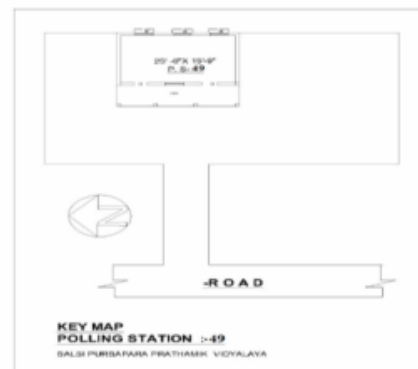

নির্বাচক নিবন্ধন আধিকারিকের স্বাক্ষর

Nazri Naksha

Google Map View

Polling Station Building Front View

Polling Station Front View

Cad View

Key MAP View

1 নাম : টুম্পা দিগের স্বামীর নাম: শ্যামল দিগের বাড়ির নং : n0085 বয়স : 39 লিঙ্গ : মহিলা	FWC2272805 ফটো উপলব্ধ	2 নাম : শ্যামল দিগের পিতার নাম: নিমাই দিগের বাড়ির নং : n0085 বয়স : 46 লিঙ্গ : পুরুষ	FWC1891530 ফটো উপলব্ধ	3 নাম : আশীষ অধিকারী পিতার নাম: ত্রিভঙ্গ অধিকারী বাড়ির নং : n0018 বয়স : 30 লিঙ্গ : পুরুষ	WSU1583657 ফটো উপলব্ধ
4 নাম : মেনকা অধিকারী স্বামীর নাম: আনন্দমোহন অধিকারী বাড়ির নং : n0019 বয়স : 81 লিঙ্গ : মহিলা	WB/36/255/123279 ফটো উপলব্ধ	5 নাম : কাজল অধিকারী পিতার নাম: আনন্দমোহন অধিকারী বাড়ির নং : n0019 বয়স : 55 লিঙ্গ : পুরুষ	WB/36/255/123314 ফটো উপলব্ধ	6 নাম : শিল্পা অধিকারী স্বামীর নাম: কাজল অধিকারী বাড়ির নং : n0019 বয়স : 32 লিঙ্গ : মহিলা	WSU1684497 ফটো উপলব্ধ
7 নাম : রবি অধিকারী পিতার নাম: গোবর্দ্ধন অধিকারী বাড়ির নং : n0020 বয়স : 75 লিঙ্গ : পুরুষ	WB/36/255/123244 ফটো উপলব্ধ	8 নাম : সরস্বতী অধিকারী স্বামীর নাম: রবি অধিকারী বাড়ির নং : n0020 বয়স : 67 লিঙ্গ : মহিলা	WB/36/255/123352 ফটো উপলব্ধ	9 নাম : ছবি অধিকারী স্বামীর নাম: পঞ্চানন অধিকারী বাড়ির নং : n0021 বয়স : 79 লিঙ্গ : মহিলা	WB/36/255/123594 ফটো উপলব্ধ
10 নাম : ধর্মদাস অধিকারী পিতার নাম: পঞ্চানন অধিকারী বাড়ির নং : n0021 বয়স : 60 লিঙ্গ : পুরুষ	WB/36/255/123567 ফটো উপলব্ধ	11 নাম : নীলিমা অধিকারী স্বামীর নাম: ধর্মদাস অধিকারী বাড়ির নং : n0021 বয়স : 51 লিঙ্গ : মহিলা	WB/36/255/123593 ফটো উপলব্ধ	12 নাম : লক্ষ্মীনারায়ন অধিকারী পিতার নাম: পঞ্চানন অধিকারী বাড়ির নং : n0021 বয়স : 55 লিঙ্গ : পুরুষ	WB/36/255/123414 ফটো উপলব্ধ
13 নাম : বাসুদেব অধিকারী পিতার নাম: পঞ্চানন অধিকারী বাড়ির নং : n0021 বয়স : 52 লিঙ্গ : পুরুষ	WB/36/255/123386 ফটো উপলব্ধ	14 নাম : তনুশ্রী দাস অধিকারী স্বামীর নাম: বাসুদেব অধিকারী বাড়ির নং : n0021 বয়স : 34 লিঙ্গ : মহিলা	WSU1222389 ফটো উপলব্ধ	15 নাম : রীনা অধিকারী স্বামীর নাম: লক্ষ্মীনারায়ন অধিকারী বাড়ির নং : n0021 বয়স : 43 লিঙ্গ : মহিলা	FWC1530013 ফটো উপলব্ধ
16 নাম : দিলীপ অধিকারী পিতার নাম: কাশীনাথ অধিকারী বাড়ির নং : n0022 বয়স : 71 লিঙ্গ : পুরুষ	WB/36/255/123220 ফটো উপলব্ধ	17 নাম : কম্পনা অধিকারী স্বামীর নাম: দিলীপ অধিকারী বাড়ির নং : n0022 বয়স : 58 লিঙ্গ : মহিলা	WB/36/255/123579 ফটো উপলব্ধ	18 নাম : তিনকড়ি অধিকারী পিতার নাম: বনমালী অধিকারী বাড়ির নং : n0023 বয়স : 76 লিঙ্গ : পুরুষ	WB/36/255/123738 ফটো উপলব্ধ
19 নাম : সনৎ অধিকারী পিতার নাম: তিনকড়ি অধিকারী বাড়ির নং : n0023 বয়স : 47 লিঙ্গ : পুরুষ	FWC1891050 ফটো উপলব্ধ	20 নাম : মানস কুমার অধিকারী পিতার নাম: তিনকড়ি অধিকারী বাড়ির নং : n0023 বয়স : 42 লিঙ্গ : পুরুষ	FWC2103273 ফটো উপলব্ধ	21 নাম : সীমা অধিকারী চ্যাটার্জী স্বামীর নাম: পার্থ চ্যাটার্জী বাড়ির নং : n0023 বয়স : 30 লিঙ্গ : মহিলা	WSU1583889 ফটো উপলব্ধ
22 নাম : শান্তি রাণী অধিকারী স্বামীর নাম: সমৎকুমার অধিকারী বাড়ির নং : n0023 বয়স : 42 লিঙ্গ : মহিলা	FWC2103281 ফটো উপলব্ধ	23 নাম : বৃষ্টি অধিকারী স্বামীর নাম: তরুন অধিকারী বাড়ির নং : n0317 বয়স : 40 লিঙ্গ : মহিলা	FWC2387884 ফটো উপলব্ধ	24 নাম : বেলা অধিকারী স্বামীর নাম: অমল্যা রতন অধিকারী বাড়ির নং : n0011 বয়স : 37 লিঙ্গ : মহিলা	FWC2433613 ফটো উপলব্ধ
25 নাম : নিত্যানন্দ অধিকারী পিতার নাম: কালীকৃষ্ণ অধিকারী বাড়ির নং : n0012 বয়স : 83 লিঙ্গ : পুরুষ	WB/36/255/123476 ফটো উপলব্ধ	26 নাম : গীতা অধিকারী স্বামীর নাম: নিত্যানন্দ অধিকারী বাড়ির নং : n0012 বয়স : 74 লিঙ্গ : মহিলা	WB/36/255/123280 ফটো উপলব্ধ	27 নাম : হারাধন অধিকারী পিতার নাম: নিত্যানন্দ অধিকারী বাড়ির নং : n0012 বয়স : 55 লিঙ্গ : পুরুষ	FWC2102754 ফটো উপলব্ধ
28 নাম : কল্যানী অধিকারী স্বামীর নাম: হারাধন অধিকারী বাড়ির নং : 12 বয়স : 49 লিঙ্গ : মহিলা	FWC0007906 ফটো উপলব্ধ	29 নাম : অশোক কুমার অধিকারী পিতার নাম: আনন্দমোহন অধিকারী বাড়ির নং : n0013 বয়স : 58 লিঙ্গ : পুরুষ	WB/36/255/123670 ফটো উপলব্ধ	30 নাম : মিঠু অধিকারী স্বামীর নাম: অশোক অধিকারী বাড়ির নং : n0013 বয়স : 47 লিঙ্গ : মহিলা	FWC1490812 ফটো উপলব্ধ