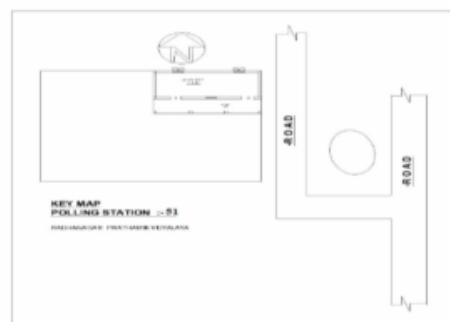

নির্বাচক নিবন্ধন আধিকারিকের স্বাক্ষর

Nazri Naksha

Google Map View

Polling Station Building Front View

Polling Station Front View

Cad View

Key MAP View

1 নাম : পিয়ালী কৈবর্ত স্বামীর নাম: সুকুমার কৈবর্ত বাড়ির নং : 283 বয়স : 38 লিঙ্গ : মহিলা	FWC2394732 ফটো উপলব্ধ	2 নাম : রাধারানী কৈবর্ত স্বামীর নাম: তুলসী কৈবর্ত বাড়ির নং : n0006 বয়স : 73 লিঙ্গ : মহিলা	WB/36/255/120147 ফটো উপলব্ধ	3 নাম : গণেশ কৈবর্ত পিতার নাম: তুলসী কৈবর্ত বাড়ির নং : n0006 বয়স : 55 লিঙ্গ : পুরুষ	WB/36/255/120033 ফটো উপলব্ধ
4 নাম : মায়ী কৈবর্ত স্বামীর নাম: গণেশ কৈবর্ত বাড়ির নং : n0006 বয়স : 50 লিঙ্গ : মহিলা	WB/36/255/120148 ফটো উপলব্ধ	5 নাম : বংশী কৈবর্ত পিতার নাম: তুলসী কৈবর্ত বাড়ির নং : n0006 বয়স : 43 লিঙ্গ : পুরুষ	FWC1890441 ফটো উপলব্ধ	6 নাম : মঞ্জুরী কৈবর্ত স্বামীর নাম: বংশী কৈবর্ত বাড়ির নং : n0006 বয়স : 39 লিঙ্গ : মহিলা	WSU0217547 ফটো উপলব্ধ
7 নাম : পার্থ কৈবর্ত পিতার নাম: গণেশ কৈবর্ত বাড়ির নং : n0006 বয়স : 33 লিঙ্গ : পুরুষ	WSU1479708 ফটো উপলব্ধ	8 নাম : পরেশ কৈবর্ত পিতার নাম: গোবিন্দ কৈবর্ত বাড়ির নং : n0001 বয়স : 63 লিঙ্গ : পুরুষ	WB/36/255/120215 ফটো উপলব্ধ	9 নাম : মলিনা কৈবর্ত স্বামীর নাম: পরেশ কৈবর্ত বাড়ির নং : n0001 বয়স : 59 লিঙ্গ : মহিলা	WB/36/255/120294 ফটো উপলব্ধ
10 নাম : নবকুমার কৈবর্ত পিতার নাম: গোবিন্দ কৈবর্ত বাড়ির নং : n0001 বয়স : 59 লিঙ্গ : পুরুষ	WB/36/255/120187 ফটো উপলব্ধ	11 নাম : সন্ধ্যা কৈবর্ত স্বামীর নাম: নবকুমার কৈবর্ত বাড়ির নং : n0001 বয়স : 55 লিঙ্গ : মহিলা	FWC1890482 ফটো উপলব্ধ	12 নাম : সঞ্জীব কৈবর্ত পিতার নাম: পরেশ কৈবর্ত বাড়ির নং : n0001 বয়স : 36 লিঙ্গ : পুরুষ	WSU1178433 ফটো উপলব্ধ
13 নাম : শকুন্তলা কৈবর্ত স্বামীর নাম: সঞ্জীব কৈবর্ত বাড়ির নং : n0001 বয়স : 34 লিঙ্গ : মহিলা	WSU1685122 ফটো উপলব্ধ	14 নাম : চম্পক কৈবর্ত পিতার নাম: সনাতন কৈবর্ত বাড়ির নং : n0002 বয়স : 56 লিঙ্গ : পুরুষ	WB/36/255/120282 ফটো উপলব্ধ	15 নাম : লক্ষী কৈবর্ত স্বামীর নাম: চম্পক কৈবর্ত বাড়ির নং : n0002 বয়স : 51 লিঙ্গ : মহিলা	WB/36/255/120321 ফটো উপলব্ধ
16 নাম : মিলন কৈবর্ত পিতার নাম: চম্পক কৈবর্ত বাড়ির নং : n0002 বয়স : 30 লিঙ্গ : পুরুষ	WSU1665181 ফটো উপলব্ধ	17 নাম : সুমন কৈবর্ত পিতার নাম: চম্পক কৈবর্ত বাড়ির নং : n0002 বয়স : 29 লিঙ্গ : পুরুষ	WSU1685049 ফটো উপলব্ধ	18 নাম : সুবল কৈবর্ত পিতার নাম: পঞ্চানন কৈবর্ত বাড়ির নং : n0003 বয়স : 69 লিঙ্গ : পুরুষ	WB/36/255/120319 ফটো উপলব্ধ
19 নাম : বন্দনা কৈবর্ত স্বামীর নাম: সুবল কৈবর্ত বাড়ির নং : n0003 বয়স : 65 লিঙ্গ : মহিলা	WB/36/255/120322 ফটো উপলব্ধ	20 নাম : দেবদাস কৈবর্ত পিতার নাম: সুবল কৈবর্ত বাড়ির নং : n0003 বয়স : 42 লিঙ্গ : পুরুষ	FWC2273381 ফটো উপলব্ধ	21 নাম : মৌসুমী কৈবর্ত স্বামীর নাম: দেবদাস কৈবর্ত বাড়ির নং : n0003 বয়স : 32 লিঙ্গ : মহিলা	WSU1685080 ফটো উপলব্ধ
22 নাম : ময়না কৈবর্ত স্বামীর নাম: সুভাষ কৈবর্ত বাড়ির নং : n0004 বয়স : 47 লিঙ্গ : মহিলা	FWC1890458 ফটো উপলব্ধ	23 নাম : লক্ষী কৈবর্ত পিতার নাম: গদাধর কৈবর্ত বাড়ির নং : n0005 বয়স : 63 লিঙ্গ : পুরুষ	WSU2326635 ফটো উপলব্ধ	24 নাম : আনন্দ কৈবর্ত স্বামীর নাম: লক্ষী কৈবর্ত বাড়ির নং : n0005 বয়স : 59 লিঙ্গ : মহিলা	WB/36/255/120260 ফটো উপলব্ধ
25 নাম : দীপায়ন কৈবর্ত পিতার নাম: নবকুমার কৈবর্ত বাড়ির নং : n0001 বয়স : 27 লিঙ্গ : পুরুষ	WSU1966563 ফটো উপলব্ধ	26 নাম : মল্লিকা কৈবর্ত স্বামীর নাম: পার্থ কৈবর্ত বাড়ির নং : n0006 বয়স : 29 লিঙ্গ : মহিলা	WSU1902196 ফটো উপলব্ধ	27 নাম : প্রভাত কৈবর্ত পিতার নাম: বংশী কৈবর্ত বাড়ির নং : এন0006 বয়স : 21 লিঙ্গ : পুরুষ	WSU2407567 ফটো উপলব্ধ
28 নাম : চুমকী কৈবর্ত পিতার নাম: সুভাষ কৈবর্ত বাড়ির নং : n0004 বয়স : 26 লিঙ্গ : মহিলা	WSU1926310 ফটো উপলব্ধ	29 নাম : সুকুমার কৈবর্ত পিতার নাম: লক্ষী কৈবর্ত বাড়ির নং : n0005 বয়স : 44 লিঙ্গ : পুরুষ	FWC2104214 ফটো উপলব্ধ	30 নাম : সুভাষ কৈবর্ত পিতার নাম: শক্তি কৈবর্ত বাড়ির নং : n0004 বয়স : 47 লিঙ্গ : পুরুষ	WSU2099919 ফটো উপলব্ধ