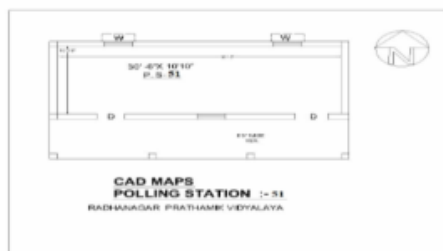

নির্বাচক নিবন্ধন আধিকারিকের স্বাক্ষর

Nazri Naksha

Google Map View

Polling Station Building Front View

Polling Station Front View

Cad View

Key MAP View

1 নাম : পিয়ালী কৈবর্ত স্বামীর নাম: সুকুমার কৈবর্ত বাড়ির নং : 283 বয়স : 38 লিঙ্গ : মহিলা	FWC2394732 ফটো উপলব্ধ	2 নাম : রাধারানী কৈবর্ত স্বামীর নাম: তুলসী কৈবর্ত বাড়ির নং : n0006 বয়স : 73 লিঙ্গ : মহিলা	WB/36/255/120147 ফটো উপলব্ধ	3 নাম : গণেশ কৈবর্ত পিতার নাম: তুলসী কৈবর্ত বাড়ির নং : n0006 বয়স : 55 লিঙ্গ : পুরুষ	WB/36/255/120033 ফটো উপলব্ধ
4 নাম : মায়ী কৈবর্ত স্বামীর নাম: গণেশ কৈবর্ত বাড়ির নং : n0006 বয়স : 50 লিঙ্গ : মহিলা	WB/36/255/120148 ফটো উপলব্ধ	5 নাম : বংশী কৈবর্ত পিতার নাম: তুলসী কৈবর্ত বাড়ির নং : n0006 বয়স : 43 লিঙ্গ : পুরুষ	FWC1890441 ফটো উপলব্ধ	6 নাম : মঞ্জুরী কৈবর্ত স্বামীর নাম: বংশী কৈবর্ত বাড়ির নং : n0006 বয়স : 39 লিঙ্গ : মহিলা	WSU0217547 ফটো উপলব্ধ
7 নাম : পার্থ কৈবর্ত পিতার নাম: গণেশ কৈবর্ত বাড়ির নং : n0006 বয়স : 33 লিঙ্গ : পুরুষ	WSU1479708 ফটো উপলব্ধ	8 নাম : পরেশ কৈবর্ত পিতার নাম: গোবিন্দ কৈবর্ত বাড়ির নং : n0001 বয়স : 63 লিঙ্গ : পুরুষ	WB/36/255/120215 ফটো উপলব্ধ	9 নাম : মলিনা কৈবর্ত স্বামীর নাম: পরেশ কৈবর্ত বাড়ির নং : n0001 বয়স : 59 লিঙ্গ : মহিলা	WB/36/255/120294 ফটো উপলব্ধ
10 নাম : নবকুমার কৈবর্ত পিতার নাম: গোবিন্দ কৈবর্ত বাড়ির নং : n0001 বয়স : 59 লিঙ্গ : পুরুষ	WB/36/255/120187 ফটো উপলব্ধ	11 নাম : সন্ধ্যা কৈবর্ত স্বামীর নাম: নবকুমার কৈবর্ত বাড়ির নং : n0001 বয়স : 55 লিঙ্গ : মহিলা	FWC1890482 ফটো উপলব্ধ	12 নাম : সঞ্জীব কৈবর্ত পিতার নাম: পরেশ কৈবর্ত বাড়ির নং : n0001 বয়স : 36 লিঙ্গ : পুরুষ	WSU1178433 ফটো উপলব্ধ
13 নাম : শকুন্তলা কৈবর্ত স্বামীর নাম: সঞ্জীব কৈবর্ত বাড়ির নং : n0001 বয়স : 34 লিঙ্গ : মহিলা	WSU1685122 ফটো উপলব্ধ	14 নাম : চম্পক কৈবর্ত পিতার নাম: সনাতন কৈবর্ত বাড়ির নং : n0002 বয়স : 56 লিঙ্গ : পুরুষ	WB/36/255/120282 ফটো উপলব্ধ	15 নাম : লক্ষী কৈবর্ত স্বামীর নাম: চম্পক কৈবর্ত বাড়ির নং : n0002 বয়স : 51 লিঙ্গ : মহিলা	WB/36/255/120321 ফটো উপলব্ধ
16 নাম : মিলন কৈবর্ত পিতার নাম: চম্পক কৈবর্ত বাড়ির নং : n0002 বয়স : 30 লিঙ্গ : পুরুষ	WSU1665181 ফটো উপলব্ধ	17 নাম : সুমন কৈবর্ত পিতার নাম: চম্পক কৈবর্ত বাড়ির নং : n0002 বয়স : 29 লিঙ্গ : পুরুষ	WSU1685049 ফটো উপলব্ধ	18 নাম : সুবল কৈবর্ত পিতার নাম: পঞ্চানন কৈবর্ত বাড়ির নং : n0003 বয়স : 69 লিঙ্গ : পুরুষ	WB/36/255/120319 ফটো উপলব্ধ
19 নাম : বন্দনা কৈবর্ত স্বামীর নাম: সুবল কৈবর্ত বাড়ির নং : n0003 বয়স : 65 লিঙ্গ : মহিলা	WB/36/255/120322 ফটো উপলব্ধ	20 নাম : দেবদাস কৈবর্ত পিতার নাম: সুবল কৈবর্ত বাড়ির নং : n0003 বয়স : 42 লিঙ্গ : পুরুষ	FWC2273381 ফটো উপলব্ধ	21 নাম : মৌসুমী কৈবর্ত স্বামীর নাম: দেবদাস কৈবর্ত বাড়ির নং : n0003 বয়স : 32 লিঙ্গ : মহিলা	WSU1685080 ফটো উপলব্ধ
22 নাম : ময়না কৈবর্ত স্বামীর নাম: সুভাষ কৈবর্ত বাড়ির নং : n0004 বয়স : 47 লিঙ্গ : মহিলা	FWC1890458 ফটো উপলব্ধ	23 নাম : লক্ষী কৈবর্ত পিতার নাম: গদাধর কৈবর্ত বাড়ির নং : n0005 বয়স : 63 লিঙ্গ : পুরুষ	WSU2326635 ফটো উপলব্ধ	24 নাম : আনন্দ কৈবর্ত স্বামীর নাম: লক্ষী কৈবর্ত বাড়ির নং : n0005 বয়স : 59 লিঙ্গ : মহিলা	WB/36/255/120260 ফটো উপলব্ধ
25 নাম : দীপায়ন কৈবর্ত পিতার নাম: নবকুমার কৈবর্ত বাড়ির নং : n0001 বয়স : 27 লিঙ্গ : পুরুষ	WSU1966563 ফটো উপলব্ধ	26 নাম : মল্লিকা কৈবর্ত স্বামীর নাম: পার্থ কৈবর্ত বাড়ির নং : n0006 বয়স : 29 লিঙ্গ : মহিলা	WSU1902196 ফটো উপলব্ধ	27 নাম : প্রভাত কৈবর্ত পিতার নাম: বংশী কৈবর্ত বাড়ির নং : এন0006 বয়স : 21 লিঙ্গ : পুরুষ	WSU2407567 ফটো উপলব্ধ
28 নাম : চুমকী কৈবর্ত পিতার নাম: সুভাষ কৈবর্ত বাড়ির নং : n0004 বয়স : 26 লিঙ্গ : মহিলা	WSU1926310 ফটো উপলব্ধ	29 নাম : সুকুমার কৈবর্ত পিতার নাম: লক্ষী কৈবর্ত বাড়ির নং : n0005 বয়স : 44 লিঙ্গ : পুরুষ	FWC2104214 ফটো উপলব্ধ	30 নাম : সুভাষ কৈবর্ত পিতার নাম: শক্তি কৈবর্ত বাড়ির নং : n0004 বয়স : 47 লিঙ্গ : পুরুষ	WSU2099919 ফটো উপলব্ধ