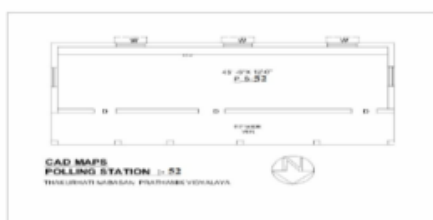

নির্বাচক নিবন্ধন আধিকারিকের স্বাক্ষর

Nazri Naksha

Google Map View

Polling Station Building Front View

Polling Station Front View

Cad View

Key MAP View

1 নাম : পায়েল কুণ্ডু পিতার নাম: শ্যামল কুণ্ডু বাড়ির নং : এন0120 বয়স : 23 লিঙ্গ : মহিলা	WSU2203016 ফটো উপলব্ধ	2 নাম : বিজয়া কুন্ডু স্বামীর নাম: সন্দীপ কুন্ডু বাড়ির নং : n0060 বয়স : 26 লিঙ্গ : মহিলা	WSU2161685 ফটো উপলব্ধ	3 নাম : কার্তিক বাউরী পিতার নাম: মদন বাউরী বাড়ির নং : এন0048 বয়স : 28 লিঙ্গ : পুরুষ	WSU1822048 ফটো উপলব্ধ
4 নাম : গণেশ বাউরী পিতার নাম: সনাতন বাউরী বাড়ির নং : n0053 বয়স : 27 লিঙ্গ : পুরুষ	WSU1880632 ফটো উপলব্ধ	5 নাম : প্রমিলা ক্ষেত্রপাল স্বামীর নাম: নকুল ক্ষেত্রপাল বাড়ির নং : n0054 বয়স : 55 লিঙ্গ : মহিলা	WB/36/255/129603 ফটো উপলব্ধ	6 নাম : নকুল ক্ষেত্রপাল পিতার নাম: সূর্য্য ক্ষেত্রপাল বাড়ির নং : n0054 বয়স : 61 লিঙ্গ : পুরুষ	WB/36/255/129829 ফটো উপলব্ধ
7 নাম : ভারতী ক্ষেত্রপাল স্বামীর নাম: সনাতন ক্ষেত্রপাল বাড়ির নং : n0053 বয়স : 52 লিঙ্গ : মহিলা	WB/36/255/129762 ফটো উপলব্ধ	8 নাম : শিবানী বাউরী ক্ষেত্রপাল স্বামীর নাম: অরুণ বাউরী ক্ষেত্রপাল বাড়ির নং : n0050 বয়স : 38 লিঙ্গ : মহিলা	WSU1480268 ফটো উপলব্ধ	9 নাম : অরুণ (বাউরী) ক্ষেত্রপাল পিতার নাম: সুবল ক্ষেত্রপাল বাড়ির নং : n0050 বয়স : 46 লিঙ্গ : পুরুষ	FWC1375500 ফটো উপলব্ধ
10 নাম : সন্ধ্যা ক্ষেত্রপাল স্বামীর নাম: সুবল ক্ষেত্রপাল বাড়ির নং : n0050 বয়স : 67 লিঙ্গ : মহিলা	WB/36/255/129605 ফটো উপলব্ধ	11 নাম : প্রশান্ত ক্ষেত্রপাল পিতার নাম: মদন ক্ষেত্রপাল বাড়ির নং : n0048 বয়স : 37 লিঙ্গ : পুরুষ	WSU0222935 ফটো উপলব্ধ	12 নাম : সরস্বতী ক্ষেত্রপাল স্বামীর নাম: মদন ক্ষেত্রপাল বাড়ির নং : n0048 বয়স : 52 লিঙ্গ : মহিলা	WB/36/255/129607 ফটো উপলব্ধ
13 নাম : মদন ক্ষেত্রপাল পিতার নাম: ভজহরি ক্ষেত্রপাল বাড়ির নং : n0048 বয়স : 59 লিঙ্গ : পুরুষ	WB/36/255/129210 ফটো উপলব্ধ	14 নাম : নীচুবালা ক্ষেত্রপাল স্বামীর নাম: লক্ষন ক্ষেত্রপাল বাড়ির নং : n0047 বয়স : 52 লিঙ্গ : মহিলা	WB/36/255/129606 ফটো উপলব্ধ	15 নাম : লক্ষন ক্ষেত্রপাল পিতার নাম: সূর্য্য ক্ষেত্রপাল বাড়ির নং : n0047 বয়স : 56 লিঙ্গ : পুরুষ	WB/36/255/129364 ফটো উপলব্ধ
16 নাম : কুমা বাউরী স্বামীর নাম: গণেশ বাউরী বাড়ির নং : এন0053 বয়স : 24 লিঙ্গ : মহিলা	WSU2291490 ফটো উপলব্ধ	17 নাম : টুম্পা বাউরী স্বামীর নাম: কার্তিক বাউরী বাড়ির নং : এন0048 বয়স : 27 লিঙ্গ : মহিলা	YYS1777309 ফটো উপলব্ধ	18 নাম : অর্চনা বাগ্দী স্বামীর নাম: সুকুমার বাগ্দী বাড়ির নং : n0008 বয়স : 56 লিঙ্গ : মহিলা	WSU1737154 ফটো উপলব্ধ
19 নাম : তুষা কোনার পিতার নাম: নিরঞ্জন কোনার বাড়ির নং : n0008 বয়স : 38 লিঙ্গ : মহিলা	FWC2273662 ফটো উপলব্ধ	20 নাম : লক্ষ্মী কোনার স্বামীর নাম: নিরঞ্জন কোনার বাড়ির নং : n0008 বয়স : 66 লিঙ্গ : মহিলা	WSU2501179 ফটো উপলব্ধ	21 নাম : বাপ্পা কোনার মায়ের নাম: নিরঞ্জন কোনার বাড়ির নং : n0008 বয়স : 35 লিঙ্গ : পুরুষ	WSU1178524 ফটো উপলব্ধ
22 নাম : রুপা খাঁ বাগ্দী স্বামীর নাম: শুভ তরুর বাগ্দী বাড়ির নং : n0069 বয়স : 27 লিঙ্গ : মহিলা	WSU2161412 ফটো উপলব্ধ	23 নাম : শুভঙ্কর বাগ্দী পিতার নাম: কালোসোনা বাগ্দী বাড়ির নং : n0069 বয়স : 26 লিঙ্গ : পুরুষ	WSU1926484 ফটো উপলব্ধ	24 নাম : লক্ষ্মীনারায়ণ চৌধুরী পিতার নাম: বাসুদেব চৌধুরী বাড়ির নং : n0120 বয়স : 24 লিঙ্গ : পুরুষ	WSU2160588 ফটো উপলব্ধ
25 নাম : দীপা চৌধুরী পাঁজা স্বামীর নাম: শ্রীকান্ত পাঁজা বাড়ির নং : n0174 বয়স : 35 লিঙ্গ : মহিলা	WSU1347673 ফটো উপলব্ধ	26 নাম : ঘনশ্যাম দাস পিতার নাম: নিমাই বাড়ির নং : n0057 বয়স : 29 লিঙ্গ : পুরুষ	WSU1685296 ফটো উপলব্ধ	27 নাম : মনিকা দাসবৈরাগী স্বামীর নাম: নিমাই দাসবৈরাগী বাড়ির নং : n0057 বয়স : 30 লিঙ্গ : মহিলা	FWC2104727 ফটো উপলব্ধ
28 নাম : রিম্পা দাস স্বামীর নাম: ঘনশ্যাম দাস বাড়ির নং : এন0057 বয়স : 22 লিঙ্গ : মহিলা	WSU2431443 ফটো উপলব্ধ	29 নাম : বরুণ কুমার পিতার নাম: কামাখ্যা চন্দ্র বাড়ির নং : n0172 বয়স : 30 লিঙ্গ : পুরুষ	WSU1880863 ফটো উপলব্ধ	30 নাম : অসিত পরামানিক পিতার নাম: কার্তিক পরামানিক বাড়ির নং : n0002 বয়স : 31 লিঙ্গ : পুরুষ	WSU1584705 ফটো উপলব্ধ