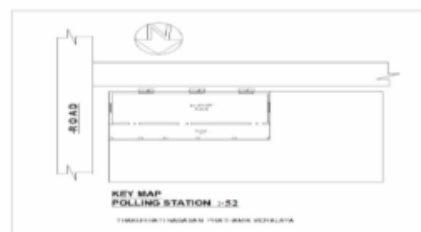

নির্বাচক নিবন্ধন আধিকারিকের স্বাক্ষর

Nazri Naksha

Google Map View

Polling Station Building Front View

Polling Station Front View

Cad View

Key MAP View

1 নাম : পায়েল কুণ্ডু পিতার নাম: শ্যামল কুণ্ডু বাড়ির নং : এন0120 বয়স : 23 লিঙ্গ : মহিলা	WSU2203016 ফটো উপলব্ধ	2 নাম : বিজয়া কুন্ডু স্বামীর নাম: সন্দীপ কুন্ডু বাড়ির নং : n0060 বয়স : 26 লিঙ্গ : মহিলা	WSU2161685 ফটো উপলব্ধ	3 নাম : কার্তিক বাউরী পিতার নাম: মদন বাউরী বাড়ির নং : এন0048 বয়স : 28 লিঙ্গ : পুরুষ	WSU1822048 ফটো উপলব্ধ
4 নাম : গণেশ বাউরী পিতার নাম: সনাতন বাউরী বাড়ির নং : n0053 বয়স : 27 লিঙ্গ : পুরুষ	WSU1880632 ফটো উপলব্ধ	5 নাম : প্রমিলা ক্ষেত্রপাল স্বামীর নাম: নকুল ক্ষেত্রপাল বাড়ির নং : n0054 বয়স : 55 লিঙ্গ : মহিলা	WB/36/255/129603 ফটো উপলব্ধ	6 নাম : নকুল ক্ষেত্রপাল পিতার নাম: সূর্য্য ক্ষেত্রপাল বাড়ির নং : n0054 বয়স : 61 লিঙ্গ : পুরুষ	WB/36/255/129829 ফটো উপলব্ধ
7 নাম : ভারতী ক্ষেত্রপাল স্বামীর নাম: সনাতন ক্ষেত্রপাল বাড়ির নং : n0053 বয়স : 52 লিঙ্গ : মহিলা	WB/36/255/129762 ফটো উপলব্ধ	8 নাম : শিবানী বাউরী ক্ষেত্রপাল স্বামীর নাম: অরুণ বাউরী ক্ষেত্রপাল বাড়ির নং : n0050 বয়স : 38 লিঙ্গ : মহিলা	WSU1480268 ফটো উপলব্ধ	9 নাম : অরুণ (বাউরী) ক্ষেত্রপাল পিতার নাম: সুবল ক্ষেত্রপাল বাড়ির নং : n0050 বয়স : 46 লিঙ্গ : পুরুষ	FWC1375500 ফটো উপলব্ধ
10 নাম : সন্ধ্যা ক্ষেত্রপাল স্বামীর নাম: সুবল ক্ষেত্রপাল বাড়ির নং : n0050 বয়স : 67 লিঙ্গ : মহিলা	WB/36/255/129605 ফটো উপলব্ধ	11 নাম : প্রশান্ত ক্ষেত্রপাল পিতার নাম: মদন ক্ষেত্রপাল বাড়ির নং : n0048 বয়স : 37 লিঙ্গ : পুরুষ	WSU0222935 ফটো উপলব্ধ	12 নাম : সরস্বতী ক্ষেত্রপাল স্বামীর নাম: মদন ক্ষেত্রপাল বাড়ির নং : n0048 বয়স : 52 লিঙ্গ : মহিলা	WB/36/255/129607 ফটো উপলব্ধ
13 নাম : মদন ক্ষেত্রপাল পিতার নাম: ভজহরি ক্ষেত্রপাল বাড়ির নং : n0048 বয়স : 59 লিঙ্গ : পুরুষ	WB/36/255/129210 ফটো উপলব্ধ	14 নাম : নীচুবালা ক্ষেত্রপাল স্বামীর নাম: লক্ষন ক্ষেত্রপাল বাড়ির নং : n0047 বয়স : 52 লিঙ্গ : মহিলা	WB/36/255/129606 ফটো উপলব্ধ	15 নাম : লক্ষন ক্ষেত্রপাল পিতার নাম: সূর্য্য ক্ষেত্রপাল বাড়ির নং : n0047 বয়স : 56 লিঙ্গ : পুরুষ	WB/36/255/129364 ফটো উপলব্ধ
16 নাম : কুমা বাউরী স্বামীর নাম: গণেশ বাউরী বাড়ির নং : এন0053 বয়স : 24 লিঙ্গ : মহিলা	WSU2291490 ফটো উপলব্ধ	17 নাম : টুম্পা বাউরী স্বামীর নাম: কার্তিক বাউরী বাড়ির নং : এন0048 বয়স : 27 লিঙ্গ : মহিলা	YYS1777309 ফটো উপলব্ধ	18 নাম : অর্চনা বাগ্দী স্বামীর নাম: সুকুমার বাগ্দী বাড়ির নং : n0008 বয়স : 56 লিঙ্গ : মহিলা	WSU1737154 ফটো উপলব্ধ
19 নাম : তুষা কোনার পিতার নাম: নিরঞ্জন কোনার বাড়ির নং : n0008 বয়স : 38 লিঙ্গ : মহিলা	FWC2273662 ফটো উপলব্ধ	20 নাম : লক্ষ্মী কোনার স্বামীর নাম: নিরঞ্জন কোনার বাড়ির নং : n0008 বয়স : 66 লিঙ্গ : মহিলা	WSU2501179 ফটো উপলব্ধ	21 নাম : বাপ্পা কোনার মায়ের নাম: নিরঞ্জন কোনার বাড়ির নং : n0008 বয়স : 35 লিঙ্গ : পুরুষ	WSU1178524 ফটো উপলব্ধ
22 নাম : রুপা খাঁ বাগ্দী স্বামীর নাম: শুভ তরুর বাগ্দী বাড়ির নং : n0069 বয়স : 27 লিঙ্গ : মহিলা	WSU2161412 ফটো উপলব্ধ	23 নাম : শুভঙ্কর বাগ্দী পিতার নাম: কালোসোনা বাগ্দী বাড়ির নং : n0069 বয়স : 26 লিঙ্গ : পুরুষ	WSU1926484 ফটো উপলব্ধ	24 নাম : লক্ষ্মীনারায়ণ চৌধুরী পিতার নাম: বাসুদেব চৌধুরী বাড়ির নং : n0120 বয়স : 24 লিঙ্গ : পুরুষ	WSU2160588 ফটো উপলব্ধ
25 নাম : দীপা চৌধুরী পাঁজা স্বামীর নাম: শ্রীকান্ত পাঁজা বাড়ির নং : n0174 বয়স : 35 লিঙ্গ : মহিলা	WSU1347673 ফটো উপলব্ধ	26 নাম : ঘনশ্যাম দাস পিতার নাম: নিমাই বাড়ির নং : n0057 বয়স : 29 লিঙ্গ : পুরুষ	WSU1685296 ফটো উপলব্ধ	27 নাম : মনিকা দাসবৈরাগী স্বামীর নাম: নিমাই দাসবৈরাগী বাড়ির নং : n0057 বয়স : 30 লিঙ্গ : মহিলা	FWC2104727 ফটো উপলব্ধ
28 নাম : রিম্পা দাস স্বামীর নাম: ঘনশ্যাম দাস বাড়ির নং : এন0057 বয়স : 22 লিঙ্গ : মহিলা	WSU2431443 ফটো উপলব্ধ	29 নাম : বরুণ কুমার পিতার নাম: কামাখ্যা চন্দ্র বাড়ির নং : n0172 বয়স : 30 লিঙ্গ : পুরুষ	WSU1880863 ফটো উপলব্ধ	30 নাম : অসিত পরামানিক পিতার নাম: কার্তিক পরামানিক বাড়ির নং : n0002 বয়স : 31 লিঙ্গ : পুরুষ	WSU1584705 ফটো উপলব্ধ