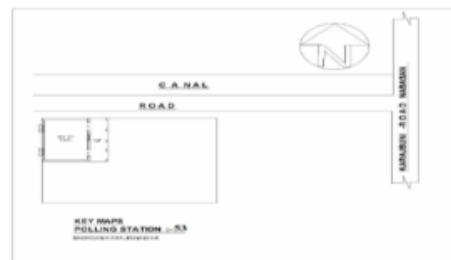

নির্বাচক নিবন্ধন আধিকারিকের স্বাক্ষর

Nazri Naksha

Google Map View

Polling Station Building Front View

Polling Station Front View

Cad View

Key MAP View

1	WB/36/255/129446	নাম : তরুলতা ফেরুপাল স্বামীর নাম: নন্দলাল ফেরুপাল বাড়ির নং : n0003 বয়স : 65 লিঙ্গ : মহিলা	ফটো উপলব্ধ	2	FWC2394609	নাম : বুদ্ধদেব বাউরী পিতার নাম: নন্দ বাউরী বাড়ির নং : n0003 বয়স : 39 লিঙ্গ : পুরুষ	ফটো উপলব্ধ	3	FWC2434389	নাম : উর্মিলা ফেরুপাল স্বামীর নাম: শম্ভু ফেরুপাল বাড়ির নং : n0003 বয়স : 37 লিঙ্গ : মহিলা	ফটো উপলব্ধ
4	WSU1224427	নাম : সুনীল বাউরী পিতার নাম: নন্দ বাউরী বাড়ির নং : n0003 বয়স : 34 লিঙ্গ : পুরুষ	ফটো উপলব্ধ	5	WSU1178599	নাম : উত্তম বাউরী পিতার নাম: শ্রীদাম বাড়ির নং : n0004 বয়স : 35 লিঙ্গ : পুরুষ	ফটো উপলব্ধ	6	WSU1685668	নাম : লতিকা বাউরী স্বামীর নাম: লব বাউরী বাড়ির নং : n0004 বয়স : 34 লিঙ্গ : মহিলা	ফটো উপলব্ধ
7	WSU1224393	নাম : কুশ বাউরী পিতার নাম: মনু বাউরী বাড়ির নং : n0004 বয়স : 34 লিঙ্গ : পুরুষ	ফটো উপলব্ধ	8	WSU1585157	নাম : শীলা বাউরী স্বামীর নাম: কুশ বাউরী বাড়ির নং : n0004 বয়স : 31 লিঙ্গ : মহিলা	ফটো উপলব্ধ	9	WSU1224377	নাম : লব বাউরী পিতার নাম: মনু বাউরী বাড়ির নং : n0004 বয়স : 36 লিঙ্গ : পুরুষ	ফটো উপলব্ধ
10	WSU1585272	নাম : রীতা বাউরী স্বামীর নাম: গৌতম বাউরী বাড়ির নং : n0004 বয়স : 30 লিঙ্গ : মহিলা	ফটো উপলব্ধ	11	WSU1584986	নাম : গৌতম বাউরী পিতার নাম: শ্রীদাম বাউরী বাড়ির নং : n0004 বয়স : 37 লিঙ্গ : পুরুষ	ফটো উপলব্ধ	12	WSU1224419	নাম : সুভাষ বাউরী পিতার নাম: সুদাম বাউরী বাড়ির নং : n0004 বয়স : 34 লিঙ্গ : পুরুষ	ফটো উপলব্ধ
13	WSU1224369	নাম : রেবা বাউরী স্বামীর নাম: গৌর বাউরী বাড়ির নং : n0004 বয়স : 36 লিঙ্গ : মহিলা	ফটো উপলব্ধ	14	FWC2104933	নাম : গৌর বাউরী পিতার নাম: সুদাম বাউরী বাড়ির নং : n0004 বয়স : 42 লিঙ্গ : পুরুষ	ফটো উপলব্ধ	15	WB/36/255/129781	নাম : মনু ফেরুপাল পিতার নাম: বাউল ফেরুপাল বাড়ির নং : n0004 বয়স : 60 লিঙ্গ : পুরুষ	ফটো উপলব্ধ
16	WB/36/255/129487	নাম : নিয়তী ফেরুপাল স্বামীর নাম: শ্রীদাম ফেরুপাল বাড়ির নং : n0004 বয়স : 59 লিঙ্গ : মহিলা	ফটো উপলব্ধ	17	WB/36/255/129612	নাম : শ্রীদাম ফেরুপাল পিতার নাম: বাউল ফেরুপাল বাড়ির নং : n0004 বয়স : 63 লিঙ্গ : পুরুষ	ফটো উপলব্ধ	18	WSU1761501	নাম : উজ্জল বাউরী পিতার নাম: নন্দ বাউরী বাড়ির নং : n0003 বয়স : 28 লিঙ্গ : পুরুষ	ফটো উপলব্ধ
19	WSU1965193	নাম : দীপা বাউরী স্বামীর নাম: সুনীল বাউরী বাড়ির নং : n0003 বয়স : 32 লিঙ্গ : মহিলা	ফটো উপলব্ধ	20	WSU2017853	নাম : জয়া বাউরী স্বামীর নাম: সুভাষ বাউরী বাড়ির নং : এন0004 বয়স : 27 লিঙ্গ : মহিলা	ফটো উপলব্ধ	21	WSU2291888	নাম : কবিতা বাউরী পিতার নাম: মনু বাউরী বাড়ির নং : এন0004 বয়স : 36 লিঙ্গ : মহিলা	ফটো উপলব্ধ
22	YYS1737204	নাম : কঞ্চা বাউরী স্বামীর নাম: উজ্জল বাউরী বাড়ির নং : এন0003 বয়স : 28 লিঙ্গ : মহিলা	ফটো উপলব্ধ	23	WSU1822139	নাম : শিল্পা ঘোষ স্বামীর নাম: সুভাষ ঘোষ বাড়ির নং : n0055 বয়স : 30 লিঙ্গ : মহিলা	ফটো উপলব্ধ	24	WSU2370310	নাম : বিকাশ ঘোষ পিতার নাম: স্বপন ঘোষ বাড়ির নং : এন0055 বয়স : 21 লিঙ্গ : পুরুষ	ফটো উপলব্ধ
25	WSU2167708	নাম : ঝুমা ঘোষ স্বামীর নাম: কৌশিক ঘোষ বাড়ির নং : এন0051 বয়স : 24 লিঙ্গ : মহিলা	ফটো উপলব্ধ	26	WSU2385367	নাম : রেবতী ঘোষ স্বামীর নাম: আশুতোষ ঘোষ বাড়ির নং : n0055 বয়স : 81 লিঙ্গ : মহিলা	ফটো উপলব্ধ	27	WSU2385359	নাম : স্বপন ঘোষ পিতার নাম: আশুতোষ ঘোষ বাড়ির নং : n0055 বয়স : 49 লিঙ্গ : পুরুষ	ফটো উপলব্ধ
28	FWC2105443	নাম : রুপা ঘোষ স্বামীর নাম: স্বপন ঘোষ বাড়ির নং : n0055 বয়স : 40 লিঙ্গ : মহিলা	ফটো উপলব্ধ	29	WSU2328490	নাম : উত্তম ঘোষ পিতার নাম: আশুতোষ ঘোষ বাড়ির নং : n0055 বয়স : 57 লিঙ্গ : পুরুষ	ফটো উপলব্ধ	30	WSU2328508	নাম : শিখা ঘোষ স্বামীর নাম: উত্তম ঘোষ বাড়ির নং : n0055 বয়স : 53 লিঙ্গ : মহিলা	ফটো উপলব্ধ