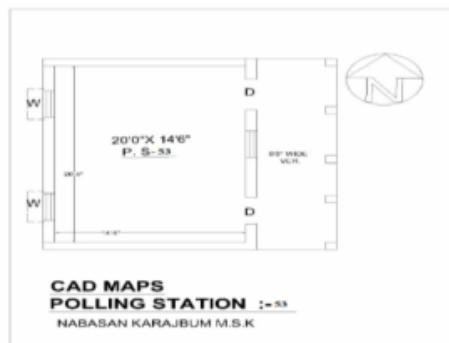

নির্বাচক নিবন্ধন আধিকারিকের স্বাক্ষর

Nazri Naksha

Google Map View

Polling Station Building Front View

Polling Station Front View

Cad View

Key MAP View

1	WB/36/255/129446	নাম : তরুলতা ফেরুপাল স্বামীর নাম: নন্দলাল ফেরুপাল বাড়ির নং : n0003 বয়স : 65 লিঙ্গ : মহিলা	ফটো উপলব্ধ	2	FWC2394609	নাম : বুদ্ধদেব বাউরী পিতার নাম: নন্দ বাউরী বাড়ির নং : n0003 বয়স : 39 লিঙ্গ : পুরুষ	ফটো উপলব্ধ	3	FWC2434389	নাম : উর্মিলা ফেরুপাল স্বামীর নাম: শম্ভু ফেরুপাল বাড়ির নং : n0003 বয়স : 37 লিঙ্গ : মহিলা	ফটো উপলব্ধ
4	WSU1224427	নাম : সুনীল বাউরী পিতার নাম: নন্দ বাউরী বাড়ির নং : n0003 বয়স : 34 লিঙ্গ : পুরুষ	ফটো উপলব্ধ	5	WSU1178599	নাম : উত্তম বাউরী পিতার নাম: শ্রীদাম বাড়ির নং : n0004 বয়স : 35 লিঙ্গ : পুরুষ	ফটো উপলব্ধ	6	WSU1685668	নাম : লতিকা বাউরী স্বামীর নাম: লব বাউরী বাড়ির নং : n0004 বয়স : 34 লিঙ্গ : মহিলা	ফটো উপলব্ধ
7	WSU1224393	নাম : কুশ বাউরী পিতার নাম: মনু বাউরী বাড়ির নং : n0004 বয়স : 34 লিঙ্গ : পুরুষ	ফটো উপলব্ধ	8	WSU1585157	নাম : শীলা বাউরী স্বামীর নাম: কুশ বাউরী বাড়ির নং : n0004 বয়স : 31 লিঙ্গ : মহিলা	ফটো উপলব্ধ	9	WSU1224377	নাম : লব বাউরী পিতার নাম: মনু বাউরী বাড়ির নং : n0004 বয়স : 36 লিঙ্গ : পুরুষ	ফটো উপলব্ধ
10	WSU1585272	নাম : রীতা বাউরী স্বামীর নাম: গৌতম বাউরী বাড়ির নং : n0004 বয়স : 30 লিঙ্গ : মহিলা	ফটো উপলব্ধ	11	WSU1584986	নাম : গৌতম বাউরী পিতার নাম: শ্রীদাম বাউরী বাড়ির নং : n0004 বয়স : 37 লিঙ্গ : পুরুষ	ফটো উপলব্ধ	12	WSU1224419	নাম : সুভাষ বাউরী পিতার নাম: সুদাম বাউরী বাড়ির নং : n0004 বয়স : 34 লিঙ্গ : পুরুষ	ফটো উপলব্ধ
13	WSU1224369	নাম : রেবা বাউরী স্বামীর নাম: গৌর বাউরী বাড়ির নং : n0004 বয়স : 36 লিঙ্গ : মহিলা	ফটো উপলব্ধ	14	FWC2104933	নাম : গৌর বাউরী পিতার নাম: সুদাম বাউরী বাড়ির নং : n0004 বয়স : 42 লিঙ্গ : পুরুষ	ফটো উপলব্ধ	15	WB/36/255/129781	নাম : মনু ফেরুপাল পিতার নাম: বাউল ফেরুপাল বাড়ির নং : n0004 বয়স : 60 লিঙ্গ : পুরুষ	ফটো উপলব্ধ
16	WB/36/255/129487	নাম : নিয়তী ফেরুপাল স্বামীর নাম: শ্রীদাম ফেরুপাল বাড়ির নং : n0004 বয়স : 59 লিঙ্গ : মহিলা	ফটো উপলব্ধ	17	WB/36/255/129612	নাম : শ্রীদাম ফেরুপাল পিতার নাম: বাউল ফেরুপাল বাড়ির নং : n0004 বয়স : 63 লিঙ্গ : পুরুষ	ফটো উপলব্ধ	18	WSU1761501	নাম : উজ্জল বাউরী পিতার নাম: নন্দ বাউরী বাড়ির নং : n0003 বয়স : 28 লিঙ্গ : পুরুষ	ফটো উপলব্ধ
19	WSU1965193	নাম : দীপা বাউরী স্বামীর নাম: সুনীল বাউরী বাড়ির নং : n0003 বয়স : 32 লিঙ্গ : মহিলা	ফটো উপলব্ধ	20	WSU2017853	নাম : জয়া বাউরী স্বামীর নাম: সুভাষ বাউরী বাড়ির নং : এন0004 বয়স : 27 লিঙ্গ : মহিলা	ফটো উপলব্ধ	21	WSU2291888	নাম : কবিতা বাউরী পিতার নাম: মনু বাউরী বাড়ির নং : এন0004 বয়স : 36 লিঙ্গ : মহিলা	ফটো উপলব্ধ
22	YYS1737204	নাম : কঞ্চা বাউরী স্বামীর নাম: উজ্জল বাউরী বাড়ির নং : এন0003 বয়স : 28 লিঙ্গ : মহিলা	ফটো উপলব্ধ	23	WSU1822139	নাম : শিল্পা ঘোষ স্বামীর নাম: সুভাষ ঘোষ বাড়ির নং : n0055 বয়স : 30 লিঙ্গ : মহিলা	ফটো উপলব্ধ	24	WSU2370310	নাম : বিকাশ ঘোষ পিতার নাম: স্বপন ঘোষ বাড়ির নং : এন0055 বয়স : 21 লিঙ্গ : পুরুষ	ফটো উপলব্ধ
25	WSU2167708	নাম : ঝুমা ঘোষ স্বামীর নাম: কৌশিক ঘোষ বাড়ির নং : এন0051 বয়স : 24 লিঙ্গ : মহিলা	ফটো উপলব্ধ	26	WSU2385367	নাম : রেবতী ঘোষ স্বামীর নাম: আশুতোষ ঘোষ বাড়ির নং : n0055 বয়স : 81 লিঙ্গ : মহিলা	ফটো উপলব্ধ	27	WSU2385359	নাম : স্বপন ঘোষ পিতার নাম: আশুতোষ ঘোষ বাড়ির নং : n0055 বয়স : 49 লিঙ্গ : পুরুষ	ফটো উপলব্ধ
28	FWC2105443	নাম : রুপা ঘোষ স্বামীর নাম: স্বপন ঘোষ বাড়ির নং : n0055 বয়স : 40 লিঙ্গ : মহিলা	ফটো উপলব্ধ	29	WSU2328490	নাম : উত্তম ঘোষ পিতার নাম: আশুতোষ ঘোষ বাড়ির নং : n0055 বয়স : 57 লিঙ্গ : পুরুষ	ফটো উপলব্ধ	30	WSU2328508	নাম : শিখা ঘোষ স্বামীর নাম: উত্তম ঘোষ বাড়ির নং : n0055 বয়স : 53 লিঙ্গ : মহিলা	ফটো উপলব্ধ