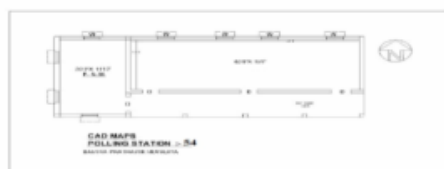

নির্বাচক নিবন্ধন আধিকারিকের স্বাক্ষর

Nazri Naksha

Google Map View

Polling Station Building Front View

Polling Station Front View

Cad View

Key MAP View

1 নাম : মমতা কুণ্ড স্বামীর নাম : শ্রীধর কুণ্ড বাড়ির নং : n0001 বয়স : 55 লিঙ্গ : মহিলা	WSU2272136 ফটো উপলব্ধ	2 নাম : অনূপ গুপ্ত পিতার নাম : ধরনীধর গুপ্ত বাড়ির নং : n0017 বয়স : 56 লিঙ্গ : পুরুষ	WB/36/255/111781 ফটো উপলব্ধ	3 নাম : সৌমেন গুপ্ত পিতার নাম : ধরনীধর গুপ্ত বাড়ির নং : n0017 বয়স : 48 লিঙ্গ : পুরুষ	WB/36/255/111780 ফটো উপলব্ধ
4 নাম : সূর্যতপা গুপ্ত স্বামীর নাম : সৌমেন গুপ্ত বাড়ির নং : n0017 বয়স : 37 লিঙ্গ : মহিলা	WSU1225598 ফটো উপলব্ধ	5 নাম : তুণা গুপ্ত পিতার নাম : আশীষ গুপ্ত বাড়ির নং : এন0017 বয়স : 23 লিঙ্গ : মহিলা	WSU2203453 ফটো উপলব্ধ	6 নাম : খুশবু গুপ্তা দে স্বামীর নাম : মনোজ কুমার দে বাড়ির নং : n0260 বয়স : 30 লিঙ্গ : মহিলা	WSU1926955 ফটো উপলব্ধ
7 নাম : শংকরী গরাই স্বামীর নাম : শ্যামপদ গরাই বাড়ির নং : n0021 বয়স : 76 লিঙ্গ : মহিলা	WB/36/255/111582 ফটো উপলব্ধ	8 নাম : জীবন গরাই অন্যান্য : শঙ্করী গরাই বাড়ির নং : এন0021 বয়স : 29 লিঙ্গ : পুরুষ	UNU1599331 ফটো উপলব্ধ	9 নাম : দিলীপ গাঙ্গুলী পিতার নাম : কালীপদ গাঙ্গুলী বাড়ির নং : n0037 বয়স : 65 লিঙ্গ : পুরুষ	WSU2265460 ফটো উপলব্ধ
10 নাম : প্রদীপ গাঙ্গুলী পিতার নাম : কালীপদ গাঙ্গুলী বাড়ির নং : n0036 বয়স : 67 লিঙ্গ : পুরুষ	WSU2383628 ফটো উপলব্ধ	11 নাম : রাম মোহন গাঙ্গুলী পিতার নাম : রামনারায়ণ গাঙ্গুলী বাড়ির নং : n0034 বয়স : 36 লিঙ্গ : পুরুষ	FWC2434686 ফটো উপলব্ধ	12 নাম : ভুবানী গাঙ্গুলী পিতার নাম : দিলীপ গাঙ্গুলী বাড়ির নং : n0037 বয়স : 36 লিঙ্গ : পুরুষ	FWC2434694 ফটো উপলব্ধ
13 নাম : লিপিকা চ্যাটাঙ্গী গাঙ্গুলী স্বামীর নাম : নমিত গাঙ্গুলী বাড়ির নং : n0037 বয়স : 27 লিঙ্গ : মহিলা	WSU1881408 ফটো উপলব্ধ	14 নাম : দীপায়িতা কোনার(গাঙ্গুলী) স্বামীর নাম : রামমোহন গাঙ্গুলী বাড়ির নং : n0034 বয়স : 33 লিঙ্গ : মহিলা	WSU1432434 ফটো উপলব্ধ	15 নাম : রামরঞ্জন গাঙ্গুলী পিতার নাম : রামকৃষ্ণ গাঙ্গুলী বাড়ির নং : n0033 বয়স : 57 লিঙ্গ : পুরুষ	WB/36/255/111609 ফটো উপলব্ধ
16 নাম : রামনারায়ণ গাঙ্গুলী পিতার নাম : রামকৃষ্ণ গাঙ্গুলী বাড়ির নং : n0034 বয়স : 75 লিঙ্গ : পুরুষ	WB/36/255/111622 ফটো উপলব্ধ	17 নাম : আল্পনা গাঙ্গুলী স্বামীর নাম : রামনারায়ণ গাঙ্গুলী বাড়ির নং : n0034 বয়স : 69 লিঙ্গ : মহিলা	WB/36/255/111662 ফটো উপলব্ধ	18 নাম : রামদাস গাঙ্গুলী পিতার নাম : রামনারায়ণ গাঙ্গুলী বাড়ির নং : n0034 বয়স : 33 লিঙ্গ : পুরুষ	WSU1560077 ফটো উপলব্ধ
19 নাম : রামদয়াল গাঙ্গুলী পিতার নাম : রামনারায়ণ গাঙ্গুলী বাড়ির নং : n0034 বয়স : 30 লিঙ্গ : পুরুষ	WSU1585389 ফটো উপলব্ধ	20 নাম : রামপ্রসাদ গাঙ্গুলী পিতার নাম : রামকৃষ্ণ গাঙ্গুলী বাড়ির নং : n0035 বয়স : 63 লিঙ্গ : পুরুষ	WB/36/255/111602 ফটো উপলব্ধ	21 নাম : সবিতা গাঙ্গুলী স্বামীর নাম : রামপ্রসাদ গাঙ্গুলী বাড়ির নং : n0035 বয়স : 56 লিঙ্গ : মহিলা	WB/36/255/111764 ফটো উপলব্ধ
22 নাম : মিনতী গাঙ্গুলী স্বামীর নাম : প্রদীপ গাঙ্গুলী বাড়ির নং : n0036 বয়স : 55 লিঙ্গ : মহিলা	FWC1275783 ফটো উপলব্ধ	23 নাম : অমিত গাঙ্গুলী পিতার নাম : প্রদীপ গাঙ্গুলী বাড়ির নং : n0036 বয়স : 34 লিঙ্গ : পুরুষ	WSU1224906 ফটো উপলব্ধ	24 নাম : নিতা চক্রবর্তী গাঙ্গুলি স্বামীর নাম : অমিত গাঙ্গুলি বাড়ির নং : এন0036 বয়স : 24 লিঙ্গ : মহিলা	SNV2274678 ফটো উপলব্ধ
25 নাম : তারা গাঙ্গুলি স্বামীর নাম : দিলীপ গাঙ্গুলী বাড়ির নং : n0037 বয়স : 60 লিঙ্গ : মহিলা	WSU2398683 ফটো উপলব্ধ	26 নাম : নমিত গাঙ্গুলী পিতার নাম : দিলীপ গাঙ্গুলী বাড়ির নং : n0037 বয়স : 35 লিঙ্গ : পুরুষ	WSU1224849 ফটো উপলব্ধ	27 নাম : বন্দনা গোস্বামী স্বামীর নাম : শান্তিরাম গোস্বামী বাড়ির নং : n0026 বয়স : 42 লিঙ্গ : মহিলা	FWC2435584 ফটো উপলব্ধ
28 নাম : কৃষ্ণা গোস্বামী স্বামীর নাম : রাজারাম গোস্বামী বাড়ির নং : n0026 বয়স : 41 লিঙ্গ : মহিলা	BHN2481604 ফটো উপলব্ধ	29 নাম : দয়্যারাম গোস্বামী পিতার নাম : হরিশংকর গোস্বামী বাড়ির নং : n0028 বয়স : 66 লিঙ্গ : পুরুষ	WB/36/255/111697 ফটো উপলব্ধ	30 নাম : দিপালী গোস্বামী স্বামীর নাম : দয়্যারাম গোস্বামী বাড়ির নং : n0028 বয়স : 61 লিঙ্গ : মহিলা	WB/36/255/111041 ফটো উপলব্ধ