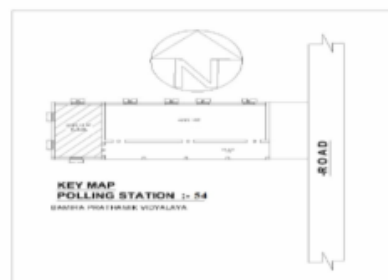

নির্বাচক নিবন্ধন আধিকারিকের স্বাক্ষর

Nazri Naksha

Google Map View

Polling Station Building Front View

Polling Station Front View

Cad View

Key MAP View

1 নাম : মমতা কুণ্ড স্বামীর নাম : শ্রীধর কুণ্ড বাড়ির নং : n0001 বয়স : 55 লিঙ্গ : মহিলা	WSU2272136 ফটো উপলব্ধ	2 নাম : অনূপ গুপ্ত পিতার নাম : ধরনীধর গুপ্ত বাড়ির নং : n0017 বয়স : 56 লিঙ্গ : পুরুষ	WB/36/255/111781 ফটো উপলব্ধ	3 নাম : সৌমেন গুপ্ত পিতার নাম : ধরনীধর গুপ্ত বাড়ির নং : n0017 বয়স : 48 লিঙ্গ : পুরুষ	WB/36/255/111780 ফটো উপলব্ধ
4 নাম : সূর্যতপা গুপ্ত স্বামীর নাম : সৌমেন গুপ্ত বাড়ির নং : n0017 বয়স : 37 লিঙ্গ : মহিলা	WSU1225598 ফটো উপলব্ধ	5 নাম : তুণা গুপ্ত পিতার নাম : আশীষ গুপ্ত বাড়ির নং : এন0017 বয়স : 23 লিঙ্গ : মহিলা	WSU2203453 ফটো উপলব্ধ	6 নাম : খুশবু গুপ্তা দে স্বামীর নাম : মনোজ কুমার দে বাড়ির নং : n0260 বয়স : 30 লিঙ্গ : মহিলা	WSU1926955 ফটো উপলব্ধ
7 নাম : শংকরী গরাই স্বামীর নাম : শ্যামপদ গরাই বাড়ির নং : n0021 বয়স : 76 লিঙ্গ : মহিলা	WB/36/255/111582 ফটো উপলব্ধ	8 নাম : জীবন গরাই অন্যান্য : শঙ্করী গরাই বাড়ির নং : এন0021 বয়স : 29 লিঙ্গ : পুরুষ	UNU1599331 ফটো উপলব্ধ	9 নাম : দিলীপ গাঙ্গুলী পিতার নাম : কালীপদ গাঙ্গুলী বাড়ির নং : n0037 বয়স : 65 লিঙ্গ : পুরুষ	WSU2265460 ফটো উপলব্ধ
10 নাম : প্রদীপ গাঙ্গুলী পিতার নাম : কালীপদ গাঙ্গুলী বাড়ির নং : n0036 বয়স : 67 লিঙ্গ : পুরুষ	WSU2383628 ফটো উপলব্ধ	11 নাম : রাম মোহন গাঙ্গুলী পিতার নাম : রামনারায়ণ গাঙ্গুলী বাড়ির নং : n0034 বয়স : 36 লিঙ্গ : পুরুষ	FWC2434686 ফটো উপলব্ধ	12 নাম : ভুবানী গাঙ্গুলী পিতার নাম : দিলীপ গাঙ্গুলী বাড়ির নং : n0037 বয়স : 36 লিঙ্গ : পুরুষ	FWC2434694 ফটো উপলব্ধ
13 নাম : লিপিকা চ্যাটাঙ্গী গাঙ্গুলী স্বামীর নাম : নমিত গাঙ্গুলী বাড়ির নং : n0037 বয়স : 27 লিঙ্গ : মহিলা	WSU1881408 ফটো উপলব্ধ	14 নাম : দীপায়িতা কোনার(গাঙ্গুলী) স্বামীর নাম : রামমোহন গাঙ্গুলী বাড়ির নং : n0034 বয়স : 33 লিঙ্গ : মহিলা	WSU1432434 ফটো উপলব্ধ	15 নাম : রামরঞ্জন গাঙ্গুলী পিতার নাম : রামকৃষ্ণ গাঙ্গুলী বাড়ির নং : n0033 বয়স : 57 লিঙ্গ : পুরুষ	WB/36/255/111609 ফটো উপলব্ধ
16 নাম : রামনারায়ণ গাঙ্গুলী পিতার নাম : রামকৃষ্ণ গাঙ্গুলী বাড়ির নং : n0034 বয়স : 75 লিঙ্গ : পুরুষ	WB/36/255/111622 ফটো উপলব্ধ	17 নাম : আল্পনা গাঙ্গুলী স্বামীর নাম : রামনারায়ণ গাঙ্গুলী বাড়ির নং : n0034 বয়স : 69 লিঙ্গ : মহিলা	WB/36/255/111662 ফটো উপলব্ধ	18 নাম : রামদাস গাঙ্গুলী পিতার নাম : রামনারায়ণ গাঙ্গুলী বাড়ির নং : n0034 বয়স : 33 লিঙ্গ : পুরুষ	WSU1560077 ফটো উপলব্ধ
19 নাম : রামদয়াল গাঙ্গুলী পিতার নাম : রামনারায়ণ গাঙ্গুলী বাড়ির নং : n0034 বয়স : 30 লিঙ্গ : পুরুষ	WSU1585389 ফটো উপলব্ধ	20 নাম : রামপ্রসাদ গাঙ্গুলী পিতার নাম : রামকৃষ্ণ গাঙ্গুলী বাড়ির নং : n0035 বয়স : 63 লিঙ্গ : পুরুষ	WB/36/255/111602 ফটো উপলব্ধ	21 নাম : সবিতা গাঙ্গুলী স্বামীর নাম : রামপ্রসাদ গাঙ্গুলী বাড়ির নং : n0035 বয়স : 56 লিঙ্গ : মহিলা	WB/36/255/111764 ফটো উপলব্ধ
22 নাম : মিনতী গাঙ্গুলী স্বামীর নাম : প্রদীপ গাঙ্গুলী বাড়ির নং : n0036 বয়স : 55 লিঙ্গ : মহিলা	FWC1275783 ফটো উপলব্ধ	23 নাম : অমিত গাঙ্গুলী পিতার নাম : প্রদীপ গাঙ্গুলী বাড়ির নং : n0036 বয়স : 34 লিঙ্গ : পুরুষ	WSU1224906 ফটো উপলব্ধ	24 নাম : নিতা চক্রবর্তী গাঙ্গুলি স্বামীর নাম : অমিত গাঙ্গুলি বাড়ির নং : এন0036 বয়স : 24 লিঙ্গ : মহিলা	SNV2274678 ফটো উপলব্ধ
25 নাম : তারা গাঙ্গুলি স্বামীর নাম : দিলীপ গাঙ্গুলী বাড়ির নং : n0037 বয়স : 60 লিঙ্গ : মহিলা	WSU2398683 ফটো উপলব্ধ	26 নাম : নমিত গাঙ্গুলী পিতার নাম : দিলীপ গাঙ্গুলী বাড়ির নং : n0037 বয়স : 35 লিঙ্গ : পুরুষ	WSU1224849 ফটো উপলব্ধ	27 নাম : বন্দনা গোস্বামী স্বামীর নাম : শান্তিরাম গোস্বামী বাড়ির নং : n0026 বয়স : 42 লিঙ্গ : মহিলা	FWC2435584 ফটো উপলব্ধ
28 নাম : কৃষ্ণা গোস্বামী স্বামীর নাম : রাজারাম গোস্বামী বাড়ির নং : n0026 বয়স : 41 লিঙ্গ : মহিলা	BHN2481604 ফটো উপলব্ধ	29 নাম : দয়্যারাম গোস্বামী পিতার নাম : হরিশংকর গোস্বামী বাড়ির নং : n0028 বয়স : 66 লিঙ্গ : পুরুষ	WB/36/255/111697 ফটো উপলব্ধ	30 নাম : দিপালী গোস্বামী স্বামীর নাম : দয়্যারাম গোস্বামী বাড়ির নং : n0028 বয়স : 61 লিঙ্গ : মহিলা	WB/36/255/111041 ফটো উপলব্ধ