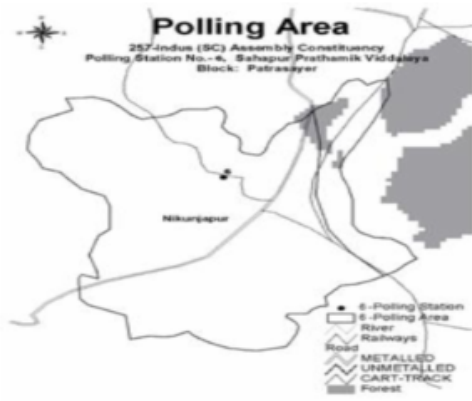

Nazri Naksha