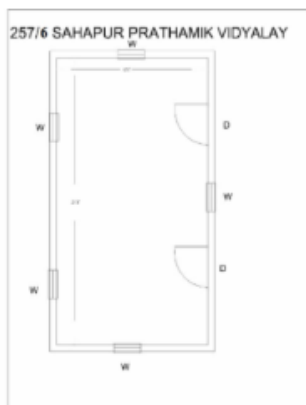

নির্বাচক নিবন্ধন আধিকারিকের স্বাক্ষর

Nazri Naksha

Google Map View

Polling Station Building Front View

Polling Station Front View

Cad View

Key MAP View

1	WB/36/255/012135	ফটো উপলব্ধ	নাম : লক্ষীকান্ত কর্মকার পিতার নাম: গুইরাম কর্মকার বাড়ির নং : n0003 বয়স : 77 লিঙ্গ : পুরুষ	2	WB/36/255/012195	ফটো উপলব্ধ	নাম : ভাগ্যরানী কর্মকার স্বামীর নাম: লক্ষীকান্ত কর্মকার বাড়ির নং : n0003 বয়স : 68 লিঙ্গ : মহিলা	3	FWC2427813	ফটো উপলব্ধ	নাম : তারকনাথ কর্মকার পিতার নাম: লক্ষীকান্ত কর্মকার বাড়ির নং : n0003 বয়স : 40 লিঙ্গ : পুরুষ
4	FWC2427821	ফটো উপলব্ধ	নাম : টুম্পা কর্মকার স্বামীর নাম: হরিহর কর্মকার বাড়ির নং : n0003 বয়স : 38 লিঙ্গ : মহিলা	5	FWC1853811	ফটো উপলব্ধ	নাম : হরিহর কর্মকার পিতার নাম: লক্ষীকান্ত কর্মকার বাড়ির নং : n0003 বয়স : 43 লিঙ্গ : পুরুষ	6	FWC1853803	ফটো উপলব্ধ	নাম : মামনী কর্মকার স্বামীর নাম: আশীষ কর্মকার বাড়ির নং : n0003 বয়স : 43 লিঙ্গ : মহিলা
7	WB/36/255/012129	ফটো উপলব্ধ	নাম : আশীষ কর্মকার পিতার নাম: গুইরাম কর্মকার বাড়ির নং : n0003 বয়স : 51 লিঙ্গ : পুরুষ	8	FWC1853845	ফটো উপলব্ধ	নাম : নিমাই কর্মকার পিতার নাম: দুর্লভ কর্মকার বাড়ির নং : n0071 বয়স : 51 লিঙ্গ : পুরুষ	9	FWC1853837	ফটো উপলব্ধ	নাম : মিনতি কর্মকার স্বামীর নাম: বিশ্বনাথ কর্মকার বাড়ির নং : n0070 বয়স : 43 লিঙ্গ : মহিলা
10	WB/36/255/012597	ফটো উপলব্ধ	নাম : বিশ্বনাথ কর্মকার পিতার নাম: গোবর্দন কর্মকার বাড়ির নং : n0070 বয়স : 58 লিঙ্গ : পুরুষ	11	WSU1956796	ফটো উপলব্ধ	নাম : শুক্লা কর্মকার পিতার নাম: নিমাই কর্মকার বাড়ির নং : n0071 বয়স : 26 লিঙ্গ : মহিলা	12	WSU1865385	ফটো উপলব্ধ	নাম : শিবু কর্মকার পিতার নাম: বিশ্বনাথ কর্মকার বাড়ির নং : n0070 বয়স : 27 লিঙ্গ : পুরুষ
13	WSU2006286	ফটো উপলব্ধ	নাম : সান্তনু কর্মকার পিতার নাম: নিমাই কর্মকার বাড়ির নং : এন0071 বয়স : 25 লিঙ্গ : পুরুষ	14	WB/36/255/012265	ফটো উপলব্ধ	নাম : সাধন সীট পিতার নাম: পাঁচকড়ি সীট বাড়ির নং : n0080 বয়স : 53 লিঙ্গ : পুরুষ	15	WB/36/255/012298	ফটো উপলব্ধ	নাম : বার্না সীট স্বামীর নাম: সাধন সীট বাড়ির নং : n0080 বয়স : 50 লিঙ্গ : মহিলা
16	WSU1966399	ফটো উপলব্ধ	নাম : তোতন সীট পিতার নাম: সাধন সীট বাড়ির নং : n0080 বয়স : 26 লিঙ্গ : পুরুষ	17	WSU2190114	ফটো উপলব্ধ	নাম : বীনা কর্মকার পিতার নাম: আশীষ কর্মকার বাড়ির নং : এন0003 বয়স : 23 লিঙ্গ : মহিলা	18	WSU2421642	ফটো উপলব্ধ	নাম : বৃষ্টি কর্মকার পিতার নাম: হরিহর কর্মকার বাড়ির নং : এন0003 বয়স : 20 লিঙ্গ : মহিলা
19	WSU2190148	ফটো উপলব্ধ	নাম : ঋত্বিক কোটাল পিতার নাম: প্রদীপ কোটাল বাড়ির নং : এন0082 বয়স : 23 লিঙ্গ : পুরুষ	20	FWC2043974	ফটো উপলব্ধ	নাম : স্বরূপ কোটাল পিতার নাম: অশোক কোটাল বাড়ির নং : n0082 বয়স : 42 লিঙ্গ : পুরুষ	21	FWC2384832	ফটো উপলব্ধ	নাম : নীলিমা কর্মকার স্বামীর নাম: নিমাই কর্মকার বাড়ির নং : n0082 বয়স : 44 লিঙ্গ : মহিলা
22	WSU1464692	ফটো উপলব্ধ	নাম : রিঙ্ক কোটাল স্বামীর নাম: স্বরূপ কোটাল বাড়ির নং : n0082 বয়স : 31 লিঙ্গ : মহিলা	23	FWC1273846	ফটো উপলব্ধ	নাম : মাধব কোটাল পিতার নাম: অশোক কোটাল বাড়ির নং : n0082 বয়স : 45 লিঙ্গ : পুরুষ	24	FWC2070076	ফটো উপলব্ধ	নাম : সরস্বতী কোটাল স্বামীর নাম: প্রদীপ কোটাল বাড়ির নং : n0082 বয়স : 43 লিঙ্গ : মহিলা
25	WB/36/255/012475	ফটো উপলব্ধ	নাম : প্রদীপ কোটাল পিতার নাম: অশোক কোটাল বাড়ির নং : n0082 বয়স : 55 লিঙ্গ : পুরুষ	26	WB/36/255/012156	ফটো উপলব্ধ	নাম : পৌরী কোটাল স্বামীর নাম: অশোক কোটাল বাড়ির নং : n0082 বয়স : 76 লিঙ্গ : মহিলা	27	FWC1854967	ফটো উপলব্ধ	নাম : সুশান্ত কোলে পিতার নাম: স্বপন কোলে বাড়ির নং : n0092 বয়স : 43 লিঙ্গ : পুরুষ
28	WB/36/255/012292	ফটো উপলব্ধ	নাম : পুষ্প কোলে স্বামীর নাম: স্বপন কোলে বাড়ির নং : n0092 বয়স : 59 লিঙ্গ : মহিলা	29	WB/36/255/012677	ফটো উপলব্ধ	নাম : স্বপন কোলে পিতার নাম: কিশোর কোলে বাড়ির নং : n0092 বয়স : 61 লিঙ্গ : পুরুষ	30	WB/36/255/012205	ফটো উপলব্ধ	নাম : তুলসী কোলে স্বামীর নাম: কার্তিক কোলে বাড়ির নং : n0091 বয়স : 52 লিঙ্গ : মহিলা