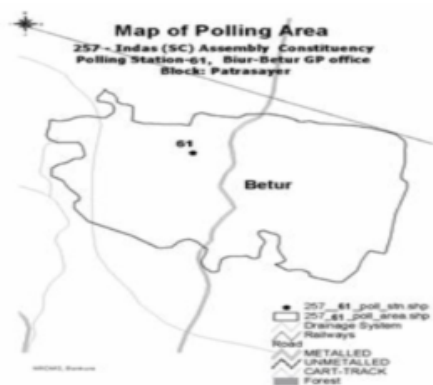

Nazri Naksha