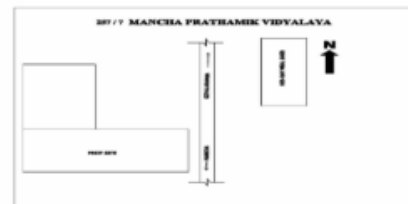

নির্বাচক নিবন্ধন আধিকারিকের স্বাক্ষর

Nazri Naksha

Google Map View

Polling Station Building Front View

Polling Station Front View

Cad View

Key MAP View

1	WB/36/255/006138	নাম : ঘনশ্যাম ঘোষ পিতার নাম: শক্তিচরন ঘোষ বাড়ির নং : n0047 বয়স : 59 লিঙ্গ : পুরুষ	ফটো উপলব্ধ	2	WB/36/255/006087	নাম : ময়না ঘোষ স্বামীর নাম: ঘনশ্যাম ঘোষ বাড়ির নং : n0047 বয়স : 58 লিঙ্গ : মহিলা	ফটো উপলব্ধ	3	FWC2330553	নাম : শুভাশীষ ঘোষ পিতার নাম: ঘনশ্যাম ঘোষ বাড়ির নং : n0047 বয়স : 41 লিঙ্গ : পুরুষ	ফটো উপলব্ধ
4	FWC2384501	নাম : দেবাশিষ ঘোষ পিতার নাম: ঘনশ্যাম ঘোষ বাড়ির নং : n0047 বয়স : 38 লিঙ্গ : পুরুষ	ফটো উপলব্ধ	5	WSU1465913	নাম : তনুপম ঘোষ পিতার নাম: তারাপদ ঘোষ বাড়ির নং : এন0330 বয়স : 33 লিঙ্গ : পুরুষ	ফটো উপলব্ধ	6	WSU1465921	নাম : মৌসুমী ঘোষ পিতার নাম: তারাপদ ঘোষ বাড়ির নং : এন0330 বয়স : 31 লিঙ্গ : মহিলা	ফটো উপলব্ধ
7	FWC1859230	নাম : সবিতা ঘোষ স্বামীর নাম: তারাপদ ঘোষ বাড়ির নং : এন0330 বয়স : 57 লিঙ্গ : মহিলা	ফটো উপলব্ধ	8	WSU1342534	নাম : নিরাপদ ঘোষ পিতার নাম: রমন ঘোষ বাড়ির নং : এন0330 বয়স : 57 লিঙ্গ : পুরুষ	ফটো উপলব্ধ	9	UNU1745736	নাম : শুভদীপ বাড়রী পিতার নাম: শক্তি পদ বাড়রী বাড়ির নং : এন0330 বয়স : 27 লিঙ্গ : পুরুষ	ফটো উপলব্ধ
10	ZNT1222744	নাম : সারদা ঘোষ স্বামীর নাম: শুভাশিষ ঘোষ বাড়ির নং : এন0047 বয়স : 30 লিঙ্গ : মহিলা	ফটো উপলব্ধ	11	WSU1566678	নাম : অমিতাভ চ্যাটাঞ্জী পিতার নাম: সন্তোষ চ্যাটাঞ্জী বাড়ির নং : n0068 বয়স : 31 লিঙ্গ : পুরুষ	ফটো উপলব্ধ	12	WB/36/255/006041	নাম : লক্ষ্মী রানী চট্টোপাধ্যায় স্বামীর নাম: অজিত কুমার চট্টোপাধ্যায় বাড়ির নং : n0315 বয়স : 79 লিঙ্গ : মহিলা	ফটো উপলব্ধ
13	WSU2187110	নাম : সন্তোষ চট্টোপাধ্যায় পিতার নাম: অজিত চট্টোপাধ্যায় বাড়ির নং : n0068 বয়স : 60 লিঙ্গ : পুরুষ	ফটো উপলব্ধ	14	FWC1852839	নাম : সরস্বতী দাঁ স্বামীর নাম: অমিত কুমার দাঁ বাড়ির নং : n0315 বয়স : 42 লিঙ্গ : মহিলা	ফটো উপলব্ধ	15	FWC2330165	নাম : গৌতম নন্দী পিতার নাম: শৈলেন্দ্র নাথ নন্দী বাড়ির নং : n0315 বয়স : 54 লিঙ্গ : পুরুষ	ফটো উপলব্ধ
16	FWC2427771	নাম : সোমা চাঁক স্বামীর নাম: সুশান্ত চাঁক বাড়ির নং : n0057 বয়স : 36 লিঙ্গ : মহিলা	ফটো উপলব্ধ	17	FWC2070969	নাম : সুশান্ত চাঁক পিতার নাম: অজিত চাঁক বাড়ির নং : n0057 বয়স : 40 লিঙ্গ : পুরুষ	ফটো উপলব্ধ	18	WB/36/255/006152	নাম : অজিত চাঁক পিতার নাম: নকুল চাঁক বাড়ির নং : n0057 বয়স : 55 লিঙ্গ : পুরুষ	ফটো উপলব্ধ
19	WB/36/255/006148	নাম : মায়ী চাঁক স্বামীর নাম: অজিত চাঁক বাড়ির নং : n0057 বয়স : 52 লিঙ্গ : মহিলা	ফটো উপলব্ধ	20	WSU0022855	নাম : গোপাল চাঁক পিতার নাম: নেউল চাঁক বাড়ির নং : n0056 বয়স : 37 লিঙ্গ : পুরুষ	ফটো উপলব্ধ	21	WSU1735802	নাম : রূপা চাঁক স্বামীর নাম: গোপাল চাঁক বাড়ির নং : n0056 বয়স : 29 লিঙ্গ : মহিলা	ফটো উপলব্ধ
22	WSU1205095	নাম : শ্রীকান্ত চাঁক পিতার নাম: অজিত চাঁক বাড়ির নং : 3 বয়স : 35 লিঙ্গ : পুরুষ	ফটো উপলব্ধ	23	WB/36/255/006199	নাম : সুখী চাঁক স্বামীর নাম: লেউল চাঁক বাড়ির নং : n0056 বয়স : 52 লিঙ্গ : মহিলা	ফটো উপলব্ধ	24	WSU2346344	নাম : অভিজিৎ চাঁক পিতার নাম: সুশান্ত চাঁক বাড়ির নং : এন0057 বয়স : 21 লিঙ্গ : পুরুষ	ফটো উপলব্ধ
25	WSU1865963	নাম : শিখা চাঁক স্বামীর নাম: শ্রীকান্ত চাঁক বাড়ির নং : n0057 বয়স : 30 লিঙ্গ : মহিলা	ফটো উপলব্ধ	26	WSU2280444	নাম : সৌভিক দাঁ পিতার নাম: অমিত দাঁ বাড়ির নং : এন0174 বয়স : 22 লিঙ্গ : পুরুষ	ফটো উপলব্ধ	27	WSU2115079	নাম : রীমা দাঁ পিতার নাম: অমিত কুমার দাঁ বাড়ির নং : n0174 বয়স : 24 লিঙ্গ : মহিলা	ফটো উপলব্ধ
28	WB/36/255/006124	নাম : অমিত কুমার দাঁ পিতার নাম: সুনীল কুমার দাঁ বাড়ির নং : n0174 বয়স : 55 লিঙ্গ : পুরুষ	ফটো উপলব্ধ	29	FWC1374875	নাম : মঞ্জু দাঁ স্বামীর নাম: দীপক দাঁ বাড়ির নং : n0080 বয়স : 45 লিঙ্গ : মহিলা	ফটো উপলব্ধ	30	FWC1374735	নাম : দীপক দাঁ পিতার নাম: সুনীল কুমার দাঁ বাড়ির নং : n0080 বয়স : 60 লিঙ্গ : পুরুষ	ফটো উপলব্ধ