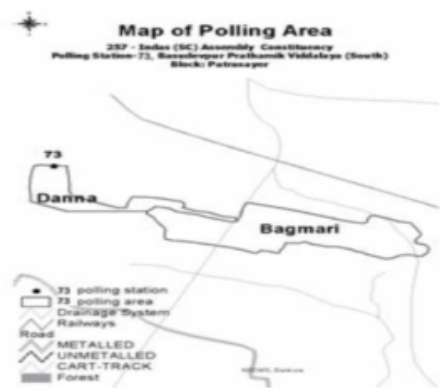

নির্বাচক নিবন্ধন আধিকারিকের স্বাক্ষর

Nazri Naksha

Google Map View

Polling Station Building Front View

Polling Station Front View

Cad View

Key MAP View

73 BASUDEBPUR PRATHAMIK VIDYALAYA SOUTH