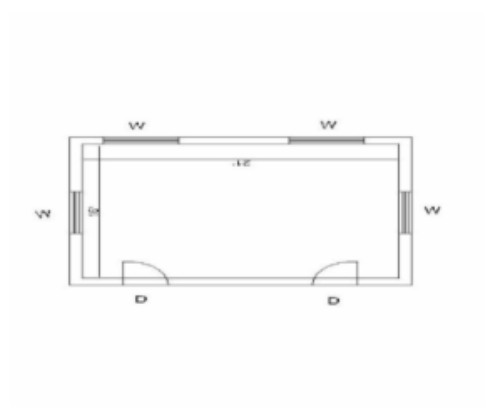

নির্বাচক নিবন্ধন আধিকারিকের স্বাক্ষর

Nazri Naksha

Google Map View

Polling Station Building Front View

Polling Station Front View

Cad View

Key MAP View

1 নাম : হরিদাস বাপ্দী পিতার নাম: মিতন বাপ্দী বাড়ির নং : n0114 বয়স : 72 লিঙ্গ : পুরুষ	WSU1690718 ফটো উপলব্ধ	2 নাম : চন্দ্র বাপ্দী পিতার নাম: দুঃখীরাম বাপ্দী বাড়ির নং : n0083 বয়স : 71 লিঙ্গ : পুরুষ	WB/36/255/222195 ফটো উপলব্ধ	3 নাম : সুমিত্রা বাপ্দী স্বামীর নাম: হরিদাস বাপ্দী বাড়ির নং : n0115 বয়স : 64 লিঙ্গ : মহিলা	WSU1690726 ফটো উপলব্ধ
4 নাম : শচী বাপ্দী পিতার নাম: বিজয় বাপ্দী বাড়ির নং : n0109 বয়স : 61 লিঙ্গ : পুরুষ	WSU1354851 ফটো উপলব্ধ	5 নাম : নমিতা বাপ্দী স্বামীর নাম: শ্রীমন্ত বাপ্দী বাড়ির নং : n0024 বয়স : 54 লিঙ্গ : মহিলা	WB/36/255/222248 ফটো উপলব্ধ	6 নাম : রীতা বাপ্দী স্বামীর নাম: শচী বাপ্দী বাড়ির নং : n0110 বয়স : 52 লিঙ্গ : মহিলা	WSU1354869 ফটো উপলব্ধ
7 নাম : সুনীল বাপ্দী পিতার নাম: দয়াময় বাপ্দী বাড়ির নং : n0095 বয়স : 51 লিঙ্গ : পুরুষ	WB/36/255/222244 ফটো উপলব্ধ	8 নাম : রামু বাপ্দী পিতার নাম: হরিদাস বাপ্দী বাড়ির নং : n0116 বয়স : 43 লিঙ্গ : পুরুষ	WSU1690734 ফটো উপলব্ধ	9 নাম : কার্তিক বাপ্দী পিতার নাম: পিরুপদ বাপ্দী বাড়ির নং : n0112 বয়স : 40 লিঙ্গ : পুরুষ	WSU1184324 ফটো উপলব্ধ
10 নাম : স্বর্ণা বাপ্দী স্বামীর নাম: কিরে বাপ্দী বাড়ির নং : n0113 বয়স : 37 লিঙ্গ : মহিলা	WSU1592781 ফটো উপলব্ধ	11 নাম : সীমা বাপ্দী স্বামীর নাম: সঞ্জয় বাপ্দী বাড়ির নং : n0008 বয়স : 37 লিঙ্গ : মহিলা	WSU1181759 ফটো উপলব্ধ	12 নাম : মিতা বাপ্দী স্বামীর নাম: প্রশান্ত বাপ্দী বাড়ির নং : n0081 বয়স : 36 লিঙ্গ : মহিলা	WSU1234749 ফটো উপলব্ধ
13 নাম : সুকুমার বাপ্দী পিতার নাম: অনিল বাপ্দী বাড়ির নং : n0009 বয়স : 35 লিঙ্গ : পুরুষ	WSU1181783 ফটো উপলব্ধ	14 নাম : মৌসুমি বাপ্দী স্বামীর নাম: সুকুমার বাপ্দী বাড়ির নং : n0009 বয়স : 34 লিঙ্গ : মহিলা	WSU1354919 ফটো উপলব্ধ	15 নাম : মালতী বাপ্দী পিতার নাম: হরিদাস বাপ্দী বাড়ির নং : n0118 বয়স : 32 লিঙ্গ : মহিলা	WSU1690767 ফটো উপলব্ধ
16 নাম : শ্যামল বাপ্দী পিতার নাম: হরিদাস বাপ্দী বাড়ির নং : n0117 বয়স : 31 লিঙ্গ : পুরুষ	WSU1690742 ফটো উপলব্ধ	17 নাম : গনেশ বাপ্দী পিতার নাম: পিরুপদ বাপ্দী বাড়ির নং : n0091 বয়স : 31 লিঙ্গ : পুরুষ	WSU1737774 ফটো উপলব্ধ	18 নাম : প্রশান্ত বাপ্দী পিতার নাম: শচী বাপ্দী বাড়ির নং : n0109 বয়স : 30 লিঙ্গ : পুরুষ	WSU1592765 ফটো উপলব্ধ
19 নাম : মমতা বাপ্দী স্বামীর নাম: সন্তোষ বাপ্দী বাড়ির নং : n0017 বয়স : 30 লিঙ্গ : মহিলা	WSU1737766 ফটো উপলব্ধ	20 নাম : প্রশান্ত বাপ্দী পিতার নাম: কৃষ্ণ পদ বাপ্দী বাড়ির নং : n0087 বয়স : 29 লিঙ্গ : পুরুষ	WSU1690619 ফটো উপলব্ধ	21 নাম : সমীর বাপ্দী পিতার নাম: সুনীল বাপ্দী বাড়ির নং : n0095 বয়স : 29 লিঙ্গ : পুরুষ	WSU1769165 ফটো উপলব্ধ
22 নাম : সোমা বাপ্দী স্বামীর নাম: তাপস কুমার বাপ্দী বাড়ির নং : n0013 বয়স : 29 লিঙ্গ : মহিলা	WSU1769249 ফটো উপলব্ধ	23 নাম : বিষ্ণু প্রিয়া বাপ্দী স্বামীর নাম: দিলীপ বাপ্দী বাড়ির নং : n0119 বয়স : 29 লিঙ্গ : মহিলা	WSU1769348 ফটো উপলব্ধ	24 নাম : দিলীপ বাপ্দী পিতার নাম: কিরীটি বাপ্দী বাড়ির নং : n0113 বয়স : 28 লিঙ্গ : পুরুষ	WSU1769272 ফটো উপলব্ধ
25 নাম : আদুরী ঘোষ স্বামীর নাম: লক্ষ্মীনারায়ণ ঘোষ বাড়ির নং : n0063 বয়স : 83 লিঙ্গ : মহিলা	WB/36/255/222259 ফটো উপলব্ধ	26 নাম : চন্দনা ঘোষ স্বামীর নাম: মধুসূদন ঘোষ বাড়ির নং : n0068 বয়স : 45 লিঙ্গ : মহিলা	WSU1737782 ফটো উপলব্ধ	27 নাম : মৌমিতা মাজী স্বামীর নাম: চুড়ামনি মাজী বাড়ির নং : n0075 বয়স : 39 লিঙ্গ : মহিলা	WSU1354877 ফটো উপলব্ধ
28 নাম : মিতালী মণ্ডল স্বামীর নাম: মুনালকান্তি মণ্ডল বাড়ির নং : n0043 বয়স : 65 লিঙ্গ : মহিলা	WB/36/255/222117 ফটো উপলব্ধ	29 নাম : মধুমিতা মুখার্জী স্বামীর নাম: অর্জিত মুখার্জী বাড়ির নং : n0107 বয়স : 50 লিঙ্গ : মহিলা	WSU1234756 ফটো উপলব্ধ	30 নাম : ইন্দ্রজিৎ মাজী পিতার নাম: প্রসাদ কৃষনা মাজি বাড়ির নং : 069 বয়স : 23 লিঙ্গ : মহিলা	WSU2199644 ফটো উপলব্ধ