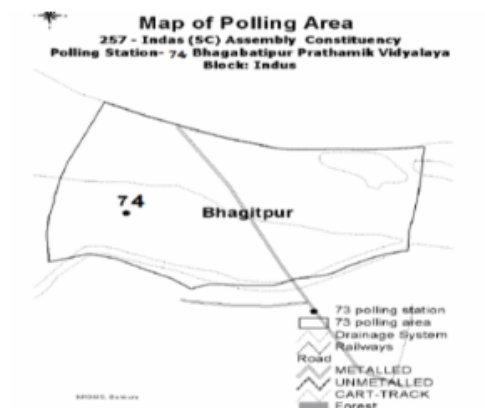

Nazri Naksha