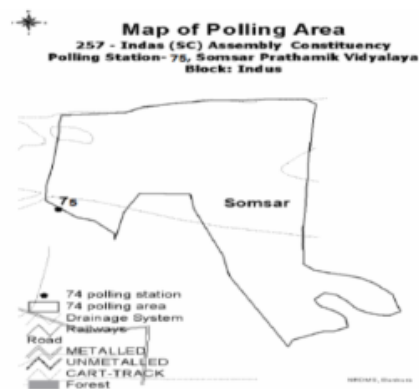

Nazri Naksha