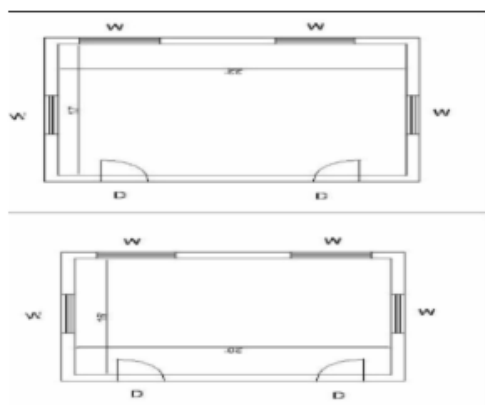

নির্বাচক নিবন্ধন আধিকারিকের স্বাক্ষর

Nazri Naksha

Google Map View

Polling Station Building Front View

Polling Station Front View

Cad View

Key MAP View

1 নাম : মহম্মদ তাহির পিতার নাম : দাঃ মাহমুদ বাড়ির নং : n0085 বয়স : 63 লিঙ্গ : পুরুষ	WSU1412568 ফটো উপলব্ধ	2 নাম : মঞ্জুর পিতার নাম : তাহির বাড়ির নং : n0085 বয়স : 38 লিঙ্গ : পুরুষ	WSU1489889 ফটো উপলব্ধ	3 নাম : মহঃ মঞ্জুর পিতার নাম : মহঃ তাহির বাড়ির নং : n0085 বয়স : 38 লিঙ্গ : পুরুষ	WSU1489848 ফটো উপলব্ধ
4 নাম : ফিরোজা বেগম স্বামীর নাম : মহম্মদ তাহির বাড়ির নং : n0086 বয়স : 56 লিঙ্গ : মহিলা	WSU1412576 ফটো উপলব্ধ	5 নাম : কল্যাণী পাঁজা স্বামীর নাম : অজিত পাঁজা বাড়ির নং : n0050 বয়স : 73 লিঙ্গ : মহিলা	WSU2048072 ফটো উপলব্ধ	6 নাম : প্রশান্ত পাঁজা পিতার নাম : অজিত পাঁজা বাড়ির নং : n0050 বয়স : 50 লিঙ্গ : পুরুষ	WSU2048098 ফটো উপলব্ধ
7 নাম : রেবা পাঁজা স্বামীর নাম : প্রশান্ত পাঁজা বাড়ির নং : n0050 বয়স : 47 লিঙ্গ : মহিলা	WSU2048080 ফটো উপলব্ধ	8 নাম : অনিল পাঁজা পিতার নাম : মহীতোষ পাঁজা বাড়ির নং : n0050 বয়স : 66 লিঙ্গ : পুরুষ	FWC2145936 ফটো উপলব্ধ	9 নাম : মিলন পাঁজা পিতার নাম : অনিল পাঁজা বাড়ির নং : n0050 বয়স : 46 লিঙ্গ : পুরুষ	FWC1351147 ফটো উপলব্ধ
10 নাম : মৌমিতা পাঁজা স্বামীর নাম : মিলন পাঁজা বাড়ির নং : n0050 বয়স : 40 লিঙ্গ : মহিলা	FWC2288090 ফটো উপলব্ধ	11 নাম : অরুণ পাঁজা পিতার নাম : অনিল পাঁজা বাড়ির নং : n0050 বয়স : 42 লিঙ্গ : পুরুষ	FWC2145944 ফটো উপলব্ধ	12 নাম : আনান্দময়ী পাঁজা স্বামীর নাম : অরুণ পাঁজা বাড়ির নং : n0050 বয়স : 39 লিঙ্গ : মহিলা	WSU1235969 ফটো উপলব্ধ
13 নাম : চম্পা পাঁজা স্বামীর নাম : অসিত পাঁজা বাড়ির নং : n0050 বয়স : 51 লিঙ্গ : মহিলা	WB/36/255/231141 ফটো উপলব্ধ	14 নাম : সন্ধ্যা পাঁজা স্বামীর নাম : অনীল পাঁজা বাড়ির নং : n0050 বয়স : 63 লিঙ্গ : মহিলা	WB/36/255/231141 ফটো উপলব্ধ	15 নাম : অহিকা পাঁজা স্বামীর নাম : গনেশ পাঁজা বাড়ির নং : n0050 বয়স : 41 লিঙ্গ : মহিলা	FWC2145928 ফটো উপলব্ধ
16 নাম : গনেশ পাঁজা পিতার নাম : অশ্বিনী পাঁজা বাড়ির নং : n0050 বয়স : 47 লিঙ্গ : পুরুষ	FWC2145910 ফটো উপলব্ধ	17 নাম : মঞ্জু বেগম সেখ স্বামীর নাম : গোলাম আহিয়া সেখ বাড়ির নং : n0001 বয়স : 55 লিঙ্গ : মহিলা	FWC1352814 ফটো উপলব্ধ	18 নাম : সেখ আজিজুল রহমান পিতার নাম : সেখ গোলাম আহিয়া বাড়ির নং : n0001 বয়স : 29 লিঙ্গ : পুরুষ	WSU1691641 ফটো উপলব্ধ
19 নাম : সেখ সিরাজুল পিতার নাম : সেখ গোলাম আহিয়া বাড়ির নং : n0001 বয়স : 28 লিঙ্গ : পুরুষ	WSU1822907 ফটো উপলব্ধ	20 নাম : সোমা পাঁজা স্বামীর নাম : কার্তিক পাঁজা বাড়ির নং : n0050 বয়স : 40 লিঙ্গ : মহিলা	WSU1356229 ফটো উপলব্ধ	21 নাম : বন্দনা পাঁজা স্বামীর নাম : অশ্বিনী পাঁজা বাড়ির নং : n0050 বয়স : 69 লিঙ্গ : মহিলা	WB/36/255/231123 ফটো উপলব্ধ
22 নাম : সাবিনা বেগম স্বামীর নাম : সেখ পিয়ার আলি বাড়ির নং : N0088 বয়স : 30 লিঙ্গ : মহিলা	WSU2112118 ফটো উপলব্ধ	23 নাম : কার্তিক পাঁজা পিতার নাম : অশ্বিনী পাঁজা বাড়ির নং : n0050 বয়স : 49 লিঙ্গ : পুরুষ	FWC2145902 ফটো উপলব্ধ	24 নাম : সৌমেন পাঁজা পিতার নাম : মিলন পাঁজা বাড়ির নং : এন0050 বয়স : 20 লিঙ্গ : পুরুষ	WSU2400760 ফটো উপলব্ধ
25 নাম : সেখ গোলাম আহিয়া পিতার নাম : সেখ গোলাম কিবরিয়া বাড়ির নং : n0001 বয়স : 60 লিঙ্গ : পুরুষ	FWC1353143 ফটো উপলব্ধ	26 নাম : কাজল কারক স্বামীর নাম : আশুতোষ কারক বাড়ির নং : n0014 বয়স : 53 লিঙ্গ : মহিলা	WB/36/255/231130 ফটো উপলব্ধ	27 নাম : আশুতোষ কারক পিতার নাম : হাবু কারক বাড়ির নং : n0014 বয়স : 60 লিঙ্গ : পুরুষ	WB/36/255/231538 ফটো উপলব্ধ
28 নাম : অনিমা কারক স্বামীর নাম : দাসুদেব কারক বাড়ির নং : n0014 বয়স : 55 লিঙ্গ : মহিলা	WB/36/255/231559 ফটো উপলব্ধ	29 নাম : দাসুদেব কারক পিতার নাম : হাবু কারক বাড়ির নং : n0014 বয়স : 62 লিঙ্গ : পুরুষ	WB/36/255/231558 ফটো উপলব্ধ	30 নাম : বার্ণা কারক স্বামীর নাম : বাসুদেব কারক বাড়ির নং : n0014 বয়স : 66 লিঙ্গ : মহিলা	WB/36/255/231048 ফটো উপলব্ধ