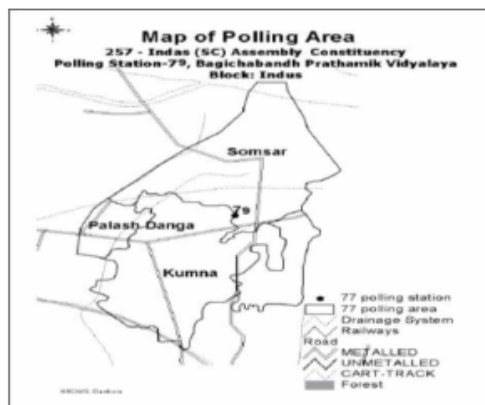

Nazri Naksha