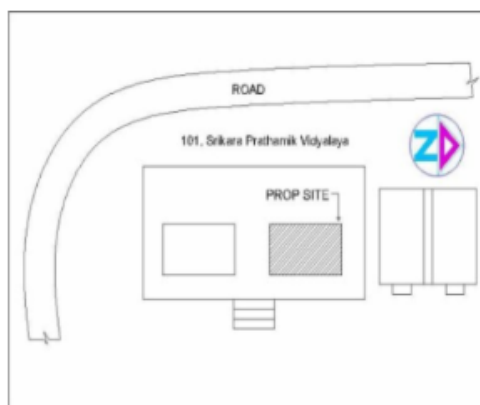

নির্বাচক নিবন্ধন আধিকারিকের স্বাক্ষর

Nazri Naksha

Google Map View

Polling Station Building Front View

Polling Station Front View

Cad View

Key MAP View

1 নাম : নয়নতারা খাতুন চৌধুরী স্বামীর নাম: আলীউদ্দিন চৌধুরী বাড়ির নং : n0030 বয়স : 39 লিঙ্গ : মহিলা	FWC2288330 ফটো উপলব্ধ	2 নাম : জাহানারা সেখ স্বামীর নাম: জিয়াউল সেখ বাড়ির নং : n0008 বয়স : 55 লিঙ্গ : মহিলা	WB/36/255/234074 ফটো উপলব্ধ	3 নাম : সেখ মকবুল হক পিতার নাম: সেখ ইমদাদুল হক বাড়ির নং : n0022 বয়স : 31 লিঙ্গ : পুরুষ	WSU1490572 ফটো উপলব্ধ
4 নাম : সেখ কালামউদ্দিন পিতার নাম: সেখ ইসলাম বাড়ির নং : n0024 বয়স : 48 লিঙ্গ : পুরুষ	WSU2044964 ফটো উপলব্ধ	5 নাম : সৈয়দ জারজিস পারভিন স্বামীর নাম: সৈয়দ আব্দুল মালেক বাড়ির নং : n0050 বয়স : 44 লিঙ্গ : মহিলা	WSU1595768 ফটো উপলব্ধ	6 নাম : সেখ আজমগীর পিতার নাম: সেখ গোলাম মস্তফা বাড়ির নং : n0033 বয়স : 38 লিঙ্গ : পুরুষ	WSU1661974 ফটো উপলব্ধ
7 নাম : সেখ জিন্নাতারা বেগম স্বামীর নাম: সেখ আনিসুর রহমান বাড়ির নং : n0033 বয়স : 49 লিঙ্গ : মহিলা	WSU2292860 ফটো উপলব্ধ	8 নাম : সেখ আনিসুর রহমান পিতার নাম: সেখ আতোয়ার রহমান বাড়ির নং : n0033 বয়স : 55 লিঙ্গ : পুরুষ	WSU2292852 ফটো উপলব্ধ	9 নাম : নূরনীহার বেগম সেখ স্বামীর নাম: আতোয়ার সেখ বাড়ির নং : n0033 বয়স : 73 লিঙ্গ : মহিলা	WB/36/255/234157 ফটো উপলব্ধ
10 নাম : সেখ আতোয়ার রহমান পিতার নাম: মোরতোজা সেখ বাড়ির নং : n0033 বয়স : 81 লিঙ্গ : পুরুষ	WSU2045284 ফটো উপলব্ধ	11 নাম : আলিয়া বেগম স্বামীর নাম: সেখ কালামউদ্দিন বাড়ির নং : n0024 বয়স : 47 লিঙ্গ : মহিলা	WSU1236793 ফটো উপলব্ধ	12 নাম : নাজিমা খাতুন স্বামীর নাম: সৈয়দ আব্দুল মাজীদ বাড়ির নং : n0050 বয়স : 35 লিঙ্গ : মহিলা	WSU1595750 ফটো উপলব্ধ
13 নাম : সৈয়দ আব্দুল মজিদ পিতার নাম: সৈয়দ মাসেম আলি বাড়ির নং : n0050 বয়স : 43 লিঙ্গ : পুরুষ	FWC1931708 ফটো উপলব্ধ	14 নাম : কাজী সাইফুদ্দিন পিতার নাম: কাজী আজরফ আলি বাড়ির নং : n0006 বয়স : 29 লিঙ্গ : পুরুষ	WSU1691872 ফটো উপলব্ধ	15 নাম : কাজী আরিফ পিতার নাম: কাজী আজফর বাড়ির নং : n0006 বয়স : 31 লিঙ্গ : পুরুষ	WSU1490549 ফটো উপলব্ধ
16 নাম : ছবি বেগম স্বামীর নাম: রহমত আলি চৌধুরী বাড়ির নং : n0030 বয়স : 46 লিঙ্গ : মহিলা	FWC1931146 ফটো উপলব্ধ	17 নাম : চৌধুরী নাসেরআলি পিতার নাম: মঞ্জুর চৌধুরী বাড়ির নং : n0030 বয়স : 74 লিঙ্গ : পুরুষ	WB/36/255/234181 ফটো উপলব্ধ	18 নাম : বেবি তেওয়ারী স্বামীর নাম: কার্তিক তেওয়ারী বাড়ির নং : n0077 বয়স : 66 লিঙ্গ : মহিলা	WB/36/255/234100 ফটো উপলব্ধ
19 নাম : কাজল শী স্বামীর নাম: শ্রীমন্ত শী বাড়ির নং : n0018 বয়স : 30 লিঙ্গ : মহিলা	WSU1692102 ফটো উপলব্ধ	20 নাম : টুম্পা বেগম স্বামীর নাম: সেখ হোসেন আলি বাড়ির নং : n0048 বয়স : 32 লিঙ্গ : মহিলা	WSU1495696 ফটো উপলব্ধ	21 নাম : সেখ মেহেরনুসসা স্বামীর নাম: সেখ জলিল বাড়ির নং : n0014 বয়স : 78 লিঙ্গ : মহিলা	WSU2043925 ফটো উপলব্ধ
22 নাম : সেখ মনিরা স্বামীর নাম: সেখ আজিজুল হক বাড়ির নং : n0014 বয়স : 53 লিঙ্গ : মহিলা	WSU2050821 ফটো উপলব্ধ	23 নাম : সেখ হামিদা বেগম স্বামীর নাম: সেখ আশরফ হুসেন বাড়ির নং : n0014 বয়স : 43 লিঙ্গ : মহিলা	FWC1931476 ফটো উপলব্ধ	24 নাম : সেখ মনিরুল হক পিতার নাম: সেখ আজিজুল হক বাড়ির নং : n0014 বয়স : 29 লিঙ্গ : পুরুষ	WSU1691898 ফটো উপলব্ধ
25 নাম : নুরুল হুদা সেখ পিতার নাম: মহ জিকরিয়া বাড়ির নং : n0021 বয়স : 56 লিঙ্গ : পুরুষ	WSU2323533 ফটো উপলব্ধ	26 নাম : ফজিলা সেখ স্বামীর নাম: সেলিম সেখ বাড়ির নং : n0021 বয়স : 50 লিঙ্গ : মহিলা	FWC2349215 ফটো উপলব্ধ	27 নাম : সেখ নজরুল পিতার নাম: সেখ সেলিম বাড়ির নং : n0021 বয়স : 29 লিঙ্গ : পুরুষ	WSU1692029 ফটো উপলব্ধ
28 নাম : হোসেন আলি সেখ পিতার নাম: চাঁদ মহম্মদ সেখ বাড়ির নং : n0048 বয়স : 33 লিঙ্গ : পুরুষ	WSU1490655 ফটো উপলব্ধ	29 নাম : সানিম সেখ পিতার নাম: চাঁদ মহম্মদ সেখ বাড়ির নং : n0048 বয়স : 42 লিঙ্গ : পুরুষ	FWC2147585 ফটো উপলব্ধ	30 নাম : আনোয়ারা সেখ স্বামীর নাম: চাঁদমহম্মদ সেখ বাড়ির নং : n0048 বয়স : 56 লিঙ্গ : মহিলা	WB/36/255/234154 ফটো উপলব্ধ