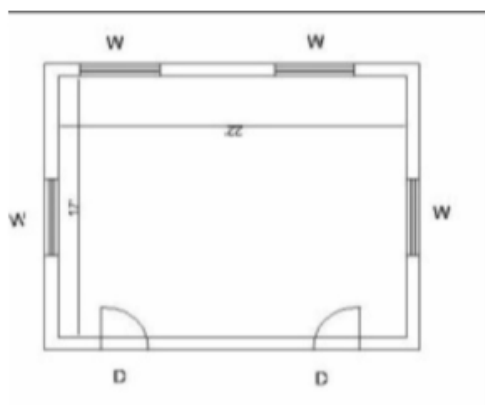

নির্বাচক নিবন্ধন আধিকারিকের স্বাক্ষর

Nazri Naksha

Google Map View

Polling Station Building Front View

Polling Station Front View

Cad View

Key MAP View

1 নাম : নয়নতারা খাতুন চৌধুরী স্বামীর নাম: আলীউদ্দিন চৌধুরী বাড়ির নং : n0030 বয়স : 39 লিঙ্গ : মহিলা	FWC2288330 ফটো উপলব্ধ	2 নাম : জাহানারা সেখ স্বামীর নাম: জিয়াউল সেখ বাড়ির নং : n0008 বয়স : 55 লিঙ্গ : মহিলা	WB/36/255/234074 ফটো উপলব্ধ	3 নাম : সেখ মকবুল হক পিতার নাম: সেখ ইমদাদুল হক বাড়ির নং : n0022 বয়স : 31 লিঙ্গ : পুরুষ	WSU1490572 ফটো উপলব্ধ
4 নাম : সেখ কালামউদ্দিন পিতার নাম: সেখ ইসলাম বাড়ির নং : n0024 বয়স : 48 লিঙ্গ : পুরুষ	WSU2044964 ফটো উপলব্ধ	5 নাম : সৈয়দ জারজিস পারভিন স্বামীর নাম: সৈয়দ আব্দুল মালেক বাড়ির নং : n0050 বয়স : 44 লিঙ্গ : মহিলা	WSU1595768 ফটো উপলব্ধ	6 নাম : সেখ আজমগীর পিতার নাম: সেখ গোলাম মস্তফা বাড়ির নং : n0033 বয়স : 38 লিঙ্গ : পুরুষ	WSU1661974 ফটো উপলব্ধ
7 নাম : সেখ জিন্নাতারা বেগম স্বামীর নাম: সেখ আনিসুর রহমান বাড়ির নং : n0033 বয়স : 49 লিঙ্গ : মহিলা	WSU2292860 ফটো উপলব্ধ	8 নাম : সেখ আনিসুর রহমান পিতার নাম: সেখ আতোয়ার রহমান বাড়ির নং : n0033 বয়স : 55 লিঙ্গ : পুরুষ	WSU2292852 ফটো উপলব্ধ	9 নাম : নূরনীহার বেগম সেখ স্বামীর নাম: আতোয়ার সেখ বাড়ির নং : n0033 বয়স : 73 লিঙ্গ : মহিলা	WB/36/255/234157 ফটো উপলব্ধ
10 নাম : সেখ আতোয়ার রহমান পিতার নাম: মোরতোজা সেখ বাড়ির নং : n0033 বয়স : 81 লিঙ্গ : পুরুষ	WSU2045284 ফটো উপলব্ধ	11 নাম : আলিয়া বেগম স্বামীর নাম: সেখ কালামউদ্দিন বাড়ির নং : n0024 বয়স : 47 লিঙ্গ : মহিলা	WSU1236793 ফটো উপলব্ধ	12 নাম : নাজিমা খাতুন স্বামীর নাম: সৈয়দ আব্দুল মাজীদ বাড়ির নং : n0050 বয়স : 35 লিঙ্গ : মহিলা	WSU1595750 ফটো উপলব্ধ
13 নাম : সৈয়দ আব্দুল মজিদ পিতার নাম: সৈয়দ মাসেম আলি বাড়ির নং : n0050 বয়স : 43 লিঙ্গ : পুরুষ	FWC1931708 ফটো উপলব্ধ	14 নাম : কাজী সাইফুদ্দিন পিতার নাম: কাজী আজরফ আলি বাড়ির নং : n0006 বয়স : 29 লিঙ্গ : পুরুষ	WSU1691872 ফটো উপলব্ধ	15 নাম : কাজী আরিফ পিতার নাম: কাজী আজফর বাড়ির নং : n0006 বয়স : 31 লিঙ্গ : পুরুষ	WSU1490549 ফটো উপলব্ধ
16 নাম : ছবি বেগম স্বামীর নাম: রহমত আলি চৌধুরী বাড়ির নং : n0030 বয়স : 46 লিঙ্গ : মহিলা	FWC1931146 ফটো উপলব্ধ	17 নাম : চৌধুরী নাসেরআলি পিতার নাম: মঞ্জুর চৌধুরী বাড়ির নং : n0030 বয়স : 74 লিঙ্গ : পুরুষ	WB/36/255/234181 ফটো উপলব্ধ	18 নাম : বেবি তেওয়ারী স্বামীর নাম: কার্তিক তেওয়ারী বাড়ির নং : n0077 বয়স : 66 লিঙ্গ : মহিলা	WB/36/255/234100 ফটো উপলব্ধ
19 নাম : কাজল শী স্বামীর নাম: শ্রীমন্ত শী বাড়ির নং : n0018 বয়স : 30 লিঙ্গ : মহিলা	WSU1692102 ফটো উপলব্ধ	20 নাম : টুম্পা বেগম স্বামীর নাম: সেখ হোসেন আলি বাড়ির নং : n0048 বয়স : 32 লিঙ্গ : মহিলা	WSU1495696 ফটো উপলব্ধ	21 নাম : সেখ মেহেরনুসসা স্বামীর নাম: সেখ জলিল বাড়ির নং : n0014 বয়স : 78 লিঙ্গ : মহিলা	WSU2043925 ফটো উপলব্ধ
22 নাম : সেখ মনিরা স্বামীর নাম: সেখ আজিজুল হক বাড়ির নং : n0014 বয়স : 53 লিঙ্গ : মহিলা	WSU2050821 ফটো উপলব্ধ	23 নাম : সেখ হামিদা বেগম স্বামীর নাম: সেখ আশরফ হুসেন বাড়ির নং : n0014 বয়স : 43 লিঙ্গ : মহিলা	FWC1931476 ফটো উপলব্ধ	24 নাম : সেখ মনিরুল হক পিতার নাম: সেখ আজিজুল হক বাড়ির নং : n0014 বয়স : 29 লিঙ্গ : পুরুষ	WSU1691898 ফটো উপলব্ধ
25 নাম : নুরুল হুদা সেখ পিতার নাম: মহ জিকরিয়া বাড়ির নং : n0021 বয়স : 56 লিঙ্গ : পুরুষ	WSU2323533 ফটো উপলব্ধ	26 নাম : ফজিলা সেখ স্বামীর নাম: সেলিম সেখ বাড়ির নং : n0021 বয়স : 50 লিঙ্গ : মহিলা	FWC2349215 ফটো উপলব্ধ	27 নাম : সেখ নজরুল পিতার নাম: সেখ সেলিম বাড়ির নং : n0021 বয়স : 29 লিঙ্গ : পুরুষ	WSU1692029 ফটো উপলব্ধ
28 নাম : হোসেন আলি সেখ পিতার নাম: চাঁদ মহম্মদ সেখ বাড়ির নং : n0048 বয়স : 33 লিঙ্গ : পুরুষ	WSU1490655 ফটো উপলব্ধ	29 নাম : সানিম সেখ পিতার নাম: চাঁদ মহম্মদ সেখ বাড়ির নং : n0048 বয়স : 42 লিঙ্গ : পুরুষ	FWC2147585 ফটো উপলব্ধ	30 নাম : আনোয়ারা সেখ স্বামীর নাম: চাঁদমহম্মদ সেখ বাড়ির নং : n0048 বয়স : 56 লিঙ্গ : মহিলা	WB/36/255/234154 ফটো উপলব্ধ