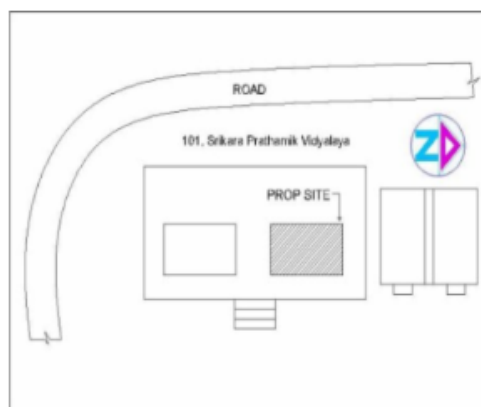

নির্বাচক নিবন্ধন আধিকারিকের স্বাক্ষর

Nazri Naksha

Google Map View

Polling Station Building Front View

Polling Station Front View

Cad View

Key MAP View

1 নাম : সেখ কেরিম পিতার নাম : সেখ হাকিম বাড়ির নং : n0008 বয়স : 29 লিঙ্গ : পুরুষ	WSU1692383 ফটো উপলব্ধ	2 নাম : সেতারা পারভিন স্বামীর নাম : সৈয়দ আলিমুল ইসলাম বাড়ির নং : n0022 বয়স : 33 লিঙ্গ : মহিলা	WSU1692334 ফটো উপলব্ধ	3 নাম : জ্যোতি লাল দাস পিতার নাম : অনা দাস বাড়ির নং : n0217 বয়স : 77 লিঙ্গ : পুরুষ	FWC1454131 ফটো উপলব্ধ
4 নাম : মায়াদাস স্বামীর নাম : জ্যোতিলাল দাস বাড়ির নং : n0217 বয়স : 65 লিঙ্গ : মহিলা	FWC2147940 ফটো উপলব্ধ	5 নাম : গোপাল দাস পিতার নাম : জ্যোতিলাল দাস বাড়ির নং : n0217 বয়স : 50 লিঙ্গ : পুরুষ	WSU2045474 ফটো উপলব্ধ	6 নাম : বামাদাস পিতার নাম : জ্যোতি লাল দাস বাড়ির নং : n0217 বয়স : 42 লিঙ্গ : পুরুষ	FWC2442861 ফটো উপলব্ধ
7 নাম : দেবী দাস স্বামীর নাম : বামাদাস বাড়ির নং : n0217 বয়স : 40 লিঙ্গ : মহিলা	FWC2442853 ফটো উপলব্ধ	8 নাম : রাবিয়া খাতুন স্বামীর নাম : সৈয়দ জাকিরউদ্দিন আহম্মদ আহম্মদ বাড়ির নং : n0285 বয়স : 45 লিঙ্গ : মহিলা	FWC1952324 ফটো উপলব্ধ	9 নাম : প্রমীলা দাস স্বামীর নাম : তাপস দাস বাড়ির নং : n0240 বয়স : 53 লিঙ্গ : মহিলা	WB/36/255/237538 ফটো উপলব্ধ
10 নাম : সন্ধ্যা মালিক স্বামীর নাম : চরন মালিক বাড়ির নং : n0043 বয়স : 75 লিঙ্গ : মহিলা	WSU2044170 ফটো উপলব্ধ	11 নাম : নমিতা মালিক স্বামীর নাম : ইন্দ্র মালিক বাড়ির নং : n0039 বয়স : 36 লিঙ্গ : মহিলা	WSU1413384 ফটো উপলব্ধ	12 নাম : বলহরি মালিক পিতার নাম : অখির মালিক বাড়ির নং : n0039 বয়স : 41 লিঙ্গ : পুরুষ	FWC2148575 ফটো উপলব্ধ
13 নাম : সুমিত্রা মালিক স্বামীর নাম : অখির মালিক বাড়ির নং : n0039 বয়স : 56 লিঙ্গ : মহিলা	WSU2045623 ফটো উপলব্ধ	14 নাম : অধীর মলিক পিতার নাম : মনহার মলিক বাড়ির নং : n0039 বয়স : 72 লিঙ্গ : পুরুষ	WSU2045615 ফটো উপলব্ধ	15 নাম : তাপস দাস পিতার নাম : মানিক চন্দ্র দাস বাড়ির নং : n0240 বয়স : 63 লিঙ্গ : পুরুষ	WSU2051035 ফটো উপলব্ধ
16 নাম : সৈয়দ হাসান আলি পিতার নাম : সৈয়দ নাসের আলি বাড়ির নং : n0027 বয়স : 75 লিঙ্গ : পুরুষ	WSU2046068 ফটো উপলব্ধ	17 নাম : সমীর রায় পিতার নাম : নারান রায় বাড়ির নং : n0085 বয়স : 34 লিঙ্গ : পুরুষ	WSU1356773 ফটো উপলব্ধ	18 নাম : মায়াদাস স্বামীর নাম : নারান রায় বাড়ির নং : n0085 বয়স : 63 লিঙ্গ : মহিলা	WB/36/255/237473 ফটো উপলব্ধ
19 নাম : বিষ্ণুপ্রিয়া দাস স্বামীর নাম : গোপাল দাস বাড়ির নং : n0217 বয়স : 38 লিঙ্গ : মহিলা	FWC2442879 ফটো উপলব্ধ	20 নাম : জসিম আহম্মদ সেখ পিতার নাম : মহম্মদ ইদরিশ সেখ বাড়ির নং : n0164 বয়স : 37 লিঙ্গ : পুরুষ	WSU0352369 ফটো উপলব্ধ	21 নাম : সেখ মিলন আহম্মদ পিতার নাম : সেখ মহঃ ইদরিশ বাড়ির নং : n0164 বয়স : 45 লিঙ্গ : পুরুষ	WSU1182310 ফটো উপলব্ধ
22 নাম : আফরোজ ইয়াসমিন স্বামীর নাম : সেখ নাসিম আহম্মদ বাড়ির নং : n0164 বয়স : 40 লিঙ্গ : মহিলা	WSU1182401 ফটো উপলব্ধ	23 নাম : সেখ নাসিম আহম্মদ পিতার নাম : সেখ মহঃ ইদরিশ বাড়ির নং : n0164 বয়স : 50 লিঙ্গ : পুরুষ	WSU1182393 ফটো উপলব্ধ	24 নাম : পোনারজন সেখ স্বামীর নাম : ইদরিশ সেখ বাড়ির নং : n0164 বয়স : 67 লিঙ্গ : মহিলা	WB/36/255/237624 ফটো উপলব্ধ
25 নাম : সেখ রাজিয়া স্বামীর নাম : সেখ হাকিম বাড়ির নং : n0008 বয়স : 59 লিঙ্গ : মহিলা	WSU2044188 ফটো উপলব্ধ	26 নাম : নুরজাহান বেগম স্বামীর নাম : সেখ মসকুল আলি বাড়ির নং : n0278 বয়স : 37 লিঙ্গ : মহিলা	WSU1413665 ফটো উপলব্ধ	27 নাম : সেখ মনিবুল্লাহ পিতার নাম : সেখ খালিল বাড়ির নং : n0164 বয়স : 37 লিঙ্গ : পুরুষ	WSU1413434 ফটো উপলব্ধ
28 নাম : লক্ষী রায় স্বামীর নাম : মহালাল রায় বাড়ির নং : n0061 বয়স : 53 লিঙ্গ : মহিলা	WSU2045300 ফটো উপলব্ধ	29 নাম : দীপক রায় পিতার নাম : মহালাল রায় বাড়ির নং : n0061 বয়স : 32 লিঙ্গ : পুরুষ	WSU1596311 ফটো উপলব্ধ	30 নাম : লক্ষন রায় পিতার নাম : নিমাই রায় বাড়ির নং : n0062 বয়স : 55 লিঙ্গ : পুরুষ	WSU2045201 ফটো উপলব্ধ