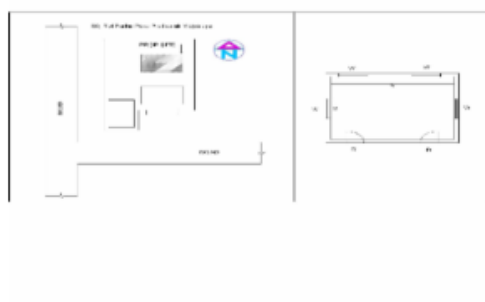

নির্বাচক নিবন্ধন আধিকারিকের স্বাক্ষর

Nazri Naksha

Google Map View

Polling Station Building Front View

Polling Station Front View

Cad View

Key MAP View

1 নাম : সেখ কেরিম পিতার নাম : সেখ হাকিম বাড়ির নং : n0008 বয়স : 29 লিঙ্গ : পুরুষ	WSU1692383 ফটো উপলব্ধ	2 নাম : সেতারা পারভিন স্বামীর নাম : সৈয়দ আলিমুল ইসলাম বাড়ির নং : n0022 বয়স : 33 লিঙ্গ : মহিলা	WSU1692334 ফটো উপলব্ধ	3 নাম : জ্যোতি লাল দাস পিতার নাম : অনা দাস বাড়ির নং : n0217 বয়স : 77 লিঙ্গ : পুরুষ	FWC1454131 ফটো উপলব্ধ
4 নাম : মায়াদাস স্বামীর নাম : জ্যোতিলাল দাস বাড়ির নং : n0217 বয়স : 65 লিঙ্গ : মহিলা	FWC2147940 ফটো উপলব্ধ	5 নাম : গোপাল দাস পিতার নাম : জ্যোতিলাল দাস বাড়ির নং : n0217 বয়স : 50 লিঙ্গ : পুরুষ	WSU2045474 ফটো উপলব্ধ	6 নাম : বামাদাস পিতার নাম : জ্যোতি লাল দাস বাড়ির নং : n0217 বয়স : 42 লিঙ্গ : পুরুষ	FWC2442861 ফটো উপলব্ধ
7 নাম : দেবী দাস স্বামীর নাম : বামাদাস বাড়ির নং : n0217 বয়স : 40 লিঙ্গ : মহিলা	FWC2442853 ফটো উপলব্ধ	8 নাম : রাবিয়া খাতুন স্বামীর নাম : সৈয়দ জাকিরউদ্দিন আহম্মদ আহম্মদ বাড়ির নং : n0285 বয়স : 45 লিঙ্গ : মহিলা	FWC1952324 ফটো উপলব্ধ	9 নাম : প্রমীলা দাস স্বামীর নাম : তাপস দাস বাড়ির নং : n0240 বয়স : 53 লিঙ্গ : মহিলা	WB/36/255/237538 ফটো উপলব্ধ
10 নাম : সন্ধ্যা মালিক স্বামীর নাম : চরন মালিক বাড়ির নং : n0043 বয়স : 75 লিঙ্গ : মহিলা	WSU2044170 ফটো উপলব্ধ	11 নাম : নমিতা মালিক স্বামীর নাম : ইন্দ্র মালিক বাড়ির নং : n0039 বয়স : 36 লিঙ্গ : মহিলা	WSU1413384 ফটো উপলব্ধ	12 নাম : বলহরি মালিক পিতার নাম : অখির মালিক বাড়ির নং : n0039 বয়স : 41 লিঙ্গ : পুরুষ	FWC2148575 ফটো উপলব্ধ
13 নাম : সুমিত্রা মালিক স্বামীর নাম : অখির মালিক বাড়ির নং : n0039 বয়স : 56 লিঙ্গ : মহিলা	WSU2045623 ফটো উপলব্ধ	14 নাম : অধীর মলিক পিতার নাম : মনহার মলিক বাড়ির নং : n0039 বয়স : 72 লিঙ্গ : পুরুষ	WSU2045615 ফটো উপলব্ধ	15 নাম : তাপস দাস পিতার নাম : মানিক চন্দ্র দাস বাড়ির নং : n0240 বয়স : 63 লিঙ্গ : পুরুষ	WSU2051035 ফটো উপলব্ধ
16 নাম : সৈয়দ হাসান আলি পিতার নাম : সৈয়দ নাসের আলি বাড়ির নং : n0027 বয়স : 75 লিঙ্গ : পুরুষ	WSU2046068 ফটো উপলব্ধ	17 নাম : সমীর রায় পিতার নাম : নারান রায় বাড়ির নং : n0085 বয়স : 34 লিঙ্গ : পুরুষ	WSU1356773 ফটো উপলব্ধ	18 নাম : মায়াদাস স্বামীর নাম : নারান রায় বাড়ির নং : n0085 বয়স : 63 লিঙ্গ : মহিলা	WB/36/255/237473 ফটো উপলব্ধ
19 নাম : বিষ্ণুপ্রিয়া দাস স্বামীর নাম : গোপাল দাস বাড়ির নং : n0217 বয়স : 38 লিঙ্গ : মহিলা	FWC2442879 ফটো উপলব্ধ	20 নাম : জসিম আহম্মদ সেখ পিতার নাম : মহম্মদ ইদরিশ সেখ বাড়ির নং : n0164 বয়স : 37 লিঙ্গ : পুরুষ	WSU0352369 ফটো উপলব্ধ	21 নাম : সেখ মিলন আহম্মদ পিতার নাম : সেখ মহঃ ইদরিশ বাড়ির নং : n0164 বয়স : 45 লিঙ্গ : পুরুষ	WSU1182310 ফটো উপলব্ধ
22 নাম : আফরোজ ইয়াসমিন স্বামীর নাম : সেখ নাসিম আহম্মদ বাড়ির নং : n0164 বয়স : 40 লিঙ্গ : মহিলা	WSU1182401 ফটো উপলব্ধ	23 নাম : সেখ নাসিম আহম্মদ পিতার নাম : সেখ মহঃ ইদরিশ বাড়ির নং : n0164 বয়স : 50 লিঙ্গ : পুরুষ	WSU1182393 ফটো উপলব্ধ	24 নাম : পোনারজন সেখ স্বামীর নাম : ইদরিশ সেখ বাড়ির নং : n0164 বয়স : 67 লিঙ্গ : মহিলা	WB/36/255/237624 ফটো উপলব্ধ
25 নাম : সেখ রাজিয়া স্বামীর নাম : সেখ হাকিম বাড়ির নং : n0008 বয়স : 59 লিঙ্গ : মহিলা	WSU2044188 ফটো উপলব্ধ	26 নাম : নুরজাহান বেগম স্বামীর নাম : সেখ মসকুল আলি বাড়ির নং : n0278 বয়স : 37 লিঙ্গ : মহিলা	WSU1413665 ফটো উপলব্ধ	27 নাম : সেখ মনিবুল্লাহ পিতার নাম : সেখ খালিল বাড়ির নং : n0164 বয়স : 37 লিঙ্গ : পুরুষ	WSU1413434 ফটো উপলব্ধ
28 নাম : লক্ষী রায় স্বামীর নাম : মহালাল রায় বাড়ির নং : n0061 বয়স : 53 লিঙ্গ : মহিলা	WSU2045300 ফটো উপলব্ধ	29 নাম : দীপক রায় পিতার নাম : মহালাল রায় বাড়ির নং : n0061 বয়স : 32 লিঙ্গ : পুরুষ	WSU1596311 ফটো উপলব্ধ	30 নাম : লক্ষন রায় পিতার নাম : নিমাই রায় বাড়ির নং : n0062 বয়স : 55 লিঙ্গ : পুরুষ	WSU2045201 ফটো উপলব্ধ