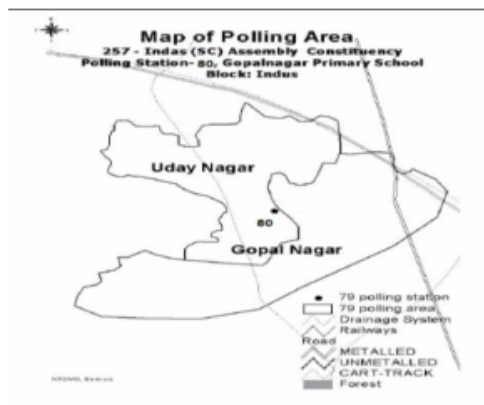

Nazri Naksha