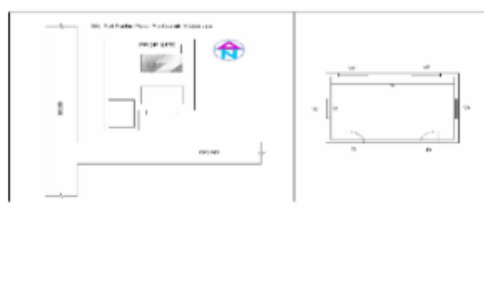

নির্বাচক নিবন্ধন আধিকারিকের স্বাক্ষর

Nazri Naksha

Google Map View

Polling Station Building Front View

Polling Station Front View

Cad View

Key MAP View

| | | | | | | | | |
|---|------------------|------------|--|------------|------------|--|------------------|------------|
| 1 নাম : পারভীন বেগম স্বামীর নাম: কোরবান মন্ডল বাড়ির নং : n0198 বয়স : 35 লিঙ্গ : মহিলা | WSU1360189 | ফটো উপলব্ধ | 2 নাম : সেখ জহিরুদ্দিন পিতার নাম: আবু হোসেন সেখ বাড়ির নং : n0200 বয়স : 33 লিঙ্গ : পুরুষ | WSU1413707 | ফটো উপলব্ধ | 3 নাম : সাবিনা বেগম স্বামীর নাম: সেখ ফকির মহম্মদ বাড়ির নং : n0073 বয়স : 48 লিঙ্গ : মহিলা | FWC1492982 | ফটো উপলব্ধ |
| 4 নাম : মনোয়ারা বেগম স্বামীর নাম: আকবর আলি মন্ডল বাড়ির নং : n0099 বয়স : 58 লিঙ্গ : মহিলা | WSU2295343 | ফটো উপলব্ধ | 5 নাম : আলি আসগর মন্ডল পিতার নাম: আকবর আলি মন্ডল বাড়ির নং : n0099 বয়স : 33 লিঙ্গ : পুরুষ | WSU1413301 | ফটো উপলব্ধ | 6 নাম : আমিন মন্ডল পিতার নাম: খালেদ মন্ডল বাড়ির নং : n0094 বয়স : 67 লিঙ্গ : পুরুষ | WSU2051282 | ফটো উপলব্ধ |
| 7 নাম : রহমত আলি মল্লিক পিতার নাম: ইসলাম মল্লিক বাড়ির নং : n0074 বয়স : 60 লিঙ্গ : পুরুষ | FWC1452721 | ফটো উপলব্ধ | 8 নাম : নাজিমউদ্দিন মল্লিক পিতার নাম: রহমত আলি মল্লিক বাড়ির নং : n0074 বয়স : 40 লিঙ্গ : পুরুষ | FWC2288728 | ফটো উপলব্ধ | 9 নাম : মহামায়া ঘোষ স্বামীর নাম: বিমল ঘোষ বাড়ির নং : n0019 বয়স : 68 লিঙ্গ : মহিলা | WB/36/255/240192 | ফটো উপলব্ধ |
| 10 নাম : শেফালী ঘোষ স্বামীর নাম: সুনীল ঘোষ বাড়ির নং : n0019 বয়স : 51 লিঙ্গ : মহিলা | WSU1357078 | ফটো উপলব্ধ | 11 নাম : হাসনাৎ মন্ডল পিতার নাম: সামসুদ্দিন মন্ডল বাড়ির নং : n0079 বয়স : 29 লিঙ্গ : মহিলা | WSU1692540 | ফটো উপলব্ধ | 12 নাম : লিয়াকত মন্ডল পিতার নাম: আব্দুল মান্নান মন্ডল বাড়ির নং : n0085 বয়স : 61 লিঙ্গ : পুরুষ | WSU2051555 | ফটো উপলব্ধ |
| 13 নাম : দুর্গা রায় স্বামীর নাম: অজিত রায় বাড়ির নং : n0143 বয়স : 61 লিঙ্গ : মহিলা | WSU2051399 | ফটো উপলব্ধ | 14 নাম : সঞ্জয় রায় পিতার নাম: অজিত রায় বাড়ির নং : n0143 বয়স : 46 লিঙ্গ : পুরুষ | FWC1452564 | ফটো উপলব্ধ | 15 নাম : রীনা রায় স্বামীর নাম: সঞ্জয় রায় বাড়ির নং : n0143 বয়স : 36 লিঙ্গ : মহিলা | FWC1934322 | ফটো উপলব্ধ |
| 16 নাম : কার্তিক চন্দ্র রায় পিতার নাম: অজিত রায় বাড়ির নং : n0143 বয়স : 41 লিঙ্গ : পুরুষ | WSU1182351 | ফটো উপলব্ধ | 17 নাম : মিনা রায় স্বামীর নাম: নেউল রায় বাড়ির নং : n0128 বয়স : 50 লিঙ্গ : মহিলা | WSU2047454 | ফটো উপলব্ধ | 18 নাম : বাদল রায় পিতার নাম: নেউল রায় বাড়ির নং : n0128 বয়স : 43 লিঙ্গ : পুরুষ | WSU1413400 | ফটো উপলব্ধ |
| 19 নাম : কনিজা বেগম স্বামীর নাম: সেখ জয়নাল বাড়ির নং : n0113 বয়স : 50 লিঙ্গ : মহিলা | WSU2051373 | ফটো উপলব্ধ | 20 নাম : সেখ মহরউদ্দিন পিতার নাম: সেখ বদরে আলম বাড়ির নং : n0077 বয়স : 50 লিঙ্গ : পুরুষ | WSU2051340 | ফটো উপলব্ধ | 21 নাম : নিজামউদ্দিন সেখ পিতার নাম: বদরেআলম সেখ বাড়ির নং : n0077 বয়স : 52 লিঙ্গ : পুরুষ | WSU2051159 | ফটো উপলব্ধ |
| 22 নাম : সামউদ্দিন সেখ পিতার নাম: বদরেআলম সেখ বাড়ির নং : n0077 বয়স : 51 লিঙ্গ : পুরুষ | WB/36/255/240385 | ফটো উপলব্ধ | 23 নাম : সবিতাজ বেগম স্বামীর নাম: মহরউদ্দিন সেখ বাড়ির নং : n0077 বয়স : 46 লিঙ্গ : মহিলা | WSU1182476 | ফটো উপলব্ধ | 24 নাম : রীনা বেগম স্বামীর নাম: সেখ সামসুদ্দিন বাড়ির নং : n0077 বয়স : 37 লিঙ্গ : মহিলা | WSU1491752 | ফটো উপলব্ধ |
| 25 নাম : সেখ বোরজাহান পিতার নাম: সেখ সদরে আলম বাড়ির নং : n0077 বয়স : 31 লিঙ্গ : পুরুষ | WSU1596584 | ফটো উপলব্ধ | 26 নাম : সেখ আজাহার উদ্দিন পিতার নাম: সেখ জামাল উদ্দিন বাড়ির নং : n0077 বয়স : 29 লিঙ্গ : পুরুষ | WSU1692631 | ফটো উপলব্ধ | 27 নাম : প্রদীপ রায় পিতার নাম: তরনী রায় বাড়ির নং : n0165 বয়স : 39 লিঙ্গ : পুরুষ | WSU1238120 | ফটো উপলব্ধ |
| 28 নাম : ময়না রায় স্বামীর নাম: প্রদীপ রায় বাড়ির নং : n0165 বয়স : 33 লিঙ্গ : মহিলা | WSU1596485 | ফটো উপলব্ধ | 29 নাম : বাসুদেব রায় পিতার নাম: তরনী রায় বাড়ির নং : n0165 বয়স : 41 লিঙ্গ : পুরুষ | FWC2406338 | ফটো উপলব্ধ | 30 নাম : সুদেব রায় পিতার নাম: তরনী রায় বাড়ির নং : n0165 বয়স : 41 লিঙ্গ : পুরুষ | FWC2406874 | ফটো উপলব্ধ |