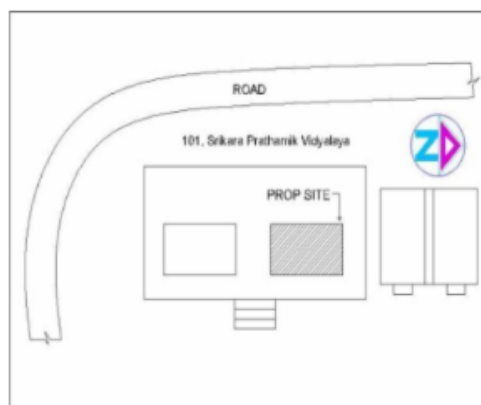

নির্বাচক নিবন্ধন আধিকারিকের স্বাক্ষর

Nazri Naksha

Google Map View

Polling Station Building Front View

Polling Station Front View

Cad View

Key MAP View

| | | | | | | | | |
|---|------------------|------------|--|------------|------------|--|------------------|------------|
| 1 নাম : পারভীন বেগম স্বামীর নাম: কোরবান মন্ডল বাড়ির নং : n0198 বয়স : 35 লিঙ্গ : মহিলা | WSU1360189 | ফটো উপলব্ধ | 2 নাম : সেখ জহিরুদ্দিন পিতার নাম: আবু হোসেন সেখ বাড়ির নং : n0200 বয়স : 33 লিঙ্গ : পুরুষ | WSU1413707 | ফটো উপলব্ধ | 3 নাম : সাবিনা বেগম স্বামীর নাম: সেখ ফকির মহম্মদ বাড়ির নং : n0073 বয়স : 48 লিঙ্গ : মহিলা | FWC1492982 | ফটো উপলব্ধ |
| 4 নাম : মনোয়ারা বেগম স্বামীর নাম: আকবর আলি মন্ডল বাড়ির নং : n0099 বয়স : 58 লিঙ্গ : মহিলা | WSU2295343 | ফটো উপলব্ধ | 5 নাম : আলি আসগর মন্ডল পিতার নাম: আকবর আলি মন্ডল বাড়ির নং : n0099 বয়স : 33 লিঙ্গ : পুরুষ | WSU1413301 | ফটো উপলব্ধ | 6 নাম : আমিন মন্ডল পিতার নাম: খালেদ মন্ডল বাড়ির নং : n0094 বয়স : 67 লিঙ্গ : পুরুষ | WSU2051282 | ফটো উপলব্ধ |
| 7 নাম : রহমত আলি মল্লিক পিতার নাম: ইসলাম মল্লিক বাড়ির নং : n0074 বয়স : 60 লিঙ্গ : পুরুষ | FWC1452721 | ফটো উপলব্ধ | 8 নাম : নাজিমউদ্দিন মল্লিক পিতার নাম: রহমত আলি মল্লিক বাড়ির নং : n0074 বয়স : 40 লিঙ্গ : পুরুষ | FWC2288728 | ফটো উপলব্ধ | 9 নাম : মহামায়া ঘোষ স্বামীর নাম: বিমল ঘোষ বাড়ির নং : n0019 বয়স : 68 লিঙ্গ : মহিলা | WB/36/255/240192 | ফটো উপলব্ধ |
| 10 নাম : শেফালী ঘোষ স্বামীর নাম: সুনীল ঘোষ বাড়ির নং : n0019 বয়স : 51 লিঙ্গ : মহিলা | WSU1357078 | ফটো উপলব্ধ | 11 নাম : হাসনাৎ মন্ডল পিতার নাম: সামসুদ্দিন মন্ডল বাড়ির নং : n0079 বয়স : 29 লিঙ্গ : মহিলা | WSU1692540 | ফটো উপলব্ধ | 12 নাম : লিয়াকত মন্ডল পিতার নাম: আব্দুল মান্নান মন্ডল বাড়ির নং : n0085 বয়স : 61 লিঙ্গ : পুরুষ | WSU2051555 | ফটো উপলব্ধ |
| 13 নাম : দুর্গা রায় স্বামীর নাম: অজিত রায় বাড়ির নং : n0143 বয়স : 61 লিঙ্গ : মহিলা | WSU2051399 | ফটো উপলব্ধ | 14 নাম : সঞ্জয় রায় পিতার নাম: অজিত রায় বাড়ির নং : n0143 বয়স : 46 লিঙ্গ : পুরুষ | FWC1452564 | ফটো উপলব্ধ | 15 নাম : রীনা রায় স্বামীর নাম: সঞ্জয় রায় বাড়ির নং : n0143 বয়স : 36 লিঙ্গ : মহিলা | FWC1934322 | ফটো উপলব্ধ |
| 16 নাম : কার্তিক চন্দ্র রায় পিতার নাম: অজিত রায় বাড়ির নং : n0143 বয়স : 41 লিঙ্গ : পুরুষ | WSU1182351 | ফটো উপলব্ধ | 17 নাম : মিনা রায় স্বামীর নাম: নেউল রায় বাড়ির নং : n0128 বয়স : 50 লিঙ্গ : মহিলা | WSU2047454 | ফটো উপলব্ধ | 18 নাম : বাদল রায় পিতার নাম: নেউল রায় বাড়ির নং : n0128 বয়স : 43 লিঙ্গ : পুরুষ | WSU1413400 | ফটো উপলব্ধ |
| 19 নাম : কনিজা বেগম স্বামীর নাম: সেখ জয়নাল বাড়ির নং : n0113 বয়স : 50 লিঙ্গ : মহিলা | WSU2051373 | ফটো উপলব্ধ | 20 নাম : সেখ মহরউদ্দিন পিতার নাম: সেখ বদরে আলম বাড়ির নং : n0077 বয়স : 50 লিঙ্গ : পুরুষ | WSU2051340 | ফটো উপলব্ধ | 21 নাম : নিজামউদ্দিন সেখ পিতার নাম: বদরেআলম সেখ বাড়ির নং : n0077 বয়স : 52 লিঙ্গ : পুরুষ | WSU2051159 | ফটো উপলব্ধ |
| 22 নাম : সামউদ্দিন সেখ পিতার নাম: বদরেআলম সেখ বাড়ির নং : n0077 বয়স : 51 লিঙ্গ : পুরুষ | WB/36/255/240385 | ফটো উপলব্ধ | 23 নাম : সবিতাজ বেগম স্বামীর নাম: মহরউদ্দিন সেখ বাড়ির নং : n0077 বয়স : 46 লিঙ্গ : মহিলা | WSU1182476 | ফটো উপলব্ধ | 24 নাম : রীনা বেগম স্বামীর নাম: সেখ সামসুদ্দিন বাড়ির নং : n0077 বয়স : 37 লিঙ্গ : মহিলা | WSU1491752 | ফটো উপলব্ধ |
| 25 নাম : সেখ বোরজাহান পিতার নাম: সেখ সদরে আলম বাড়ির নং : n0077 বয়স : 31 লিঙ্গ : পুরুষ | WSU1596584 | ফটো উপলব্ধ | 26 নাম : সেখ আজাহার উদ্দিন পিতার নাম: সেখ জামাল উদ্দিন বাড়ির নং : n0077 বয়স : 29 লিঙ্গ : পুরুষ | WSU1692631 | ফটো উপলব্ধ | 27 নাম : প্রদীপ রায় পিতার নাম: তরনী রায় বাড়ির নং : n0165 বয়স : 39 লিঙ্গ : পুরুষ | WSU1238120 | ফটো উপলব্ধ |
| 28 নাম : ময়না রায় স্বামীর নাম: প্রদীপ রায় বাড়ির নং : n0165 বয়স : 33 লিঙ্গ : মহিলা | WSU1596485 | ফটো উপলব্ধ | 29 নাম : বাসুদেব রায় পিতার নাম: তরনী রায় বাড়ির নং : n0165 বয়স : 41 লিঙ্গ : পুরুষ | FWC2406338 | ফটো উপলব্ধ | 30 নাম : সুদেব রায় পিতার নাম: তরনী রায় বাড়ির নং : n0165 বয়স : 41 লিঙ্গ : পুরুষ | FWC2406874 | ফটো উপলব্ধ |